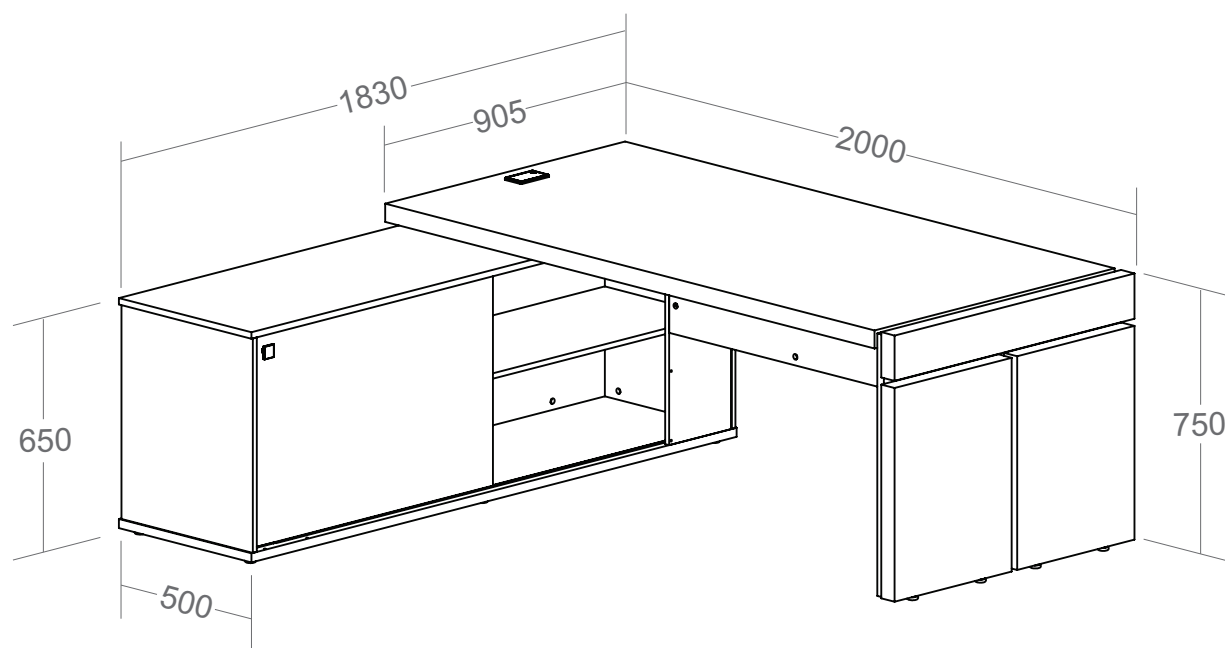

# Estação Diretoria Tamburato com Connect II

- Tampo e laterais em Tamburato 50mm com fita de borda PVC com 1mm de espessura;
- Porta e tampo do balcão em MDP 18mm com fita de borda PVC com 1mm de espessura;
- Estrutura em MDP 15mm com fita de borda PVC com 0,45mm de espessura;
- Sapatas plásticas com regulagem de altura;
- Fixação com tambor, parafuso e minifix;
- Acompanha caixa de conectividade com 2 tomadas e encaixe para conector RJ45;
- Capacidade de Carga: 50kg distribuídos;
- Medidas do Produto: 2000 x 1830 x 750mm (CxPxA);
- Medidas da Embalagem: 1910x990x135mm (Volume 01)  
1900x580x110mm (Volume 02);
- Peso líquido 120,000Kg;
- Peso bruto 123,000Kg (77,000Kg Volume 01 / 46,000Kg Volume 02);
- Cubagem: 0,377m<sup>3</sup>
- Opções de acabamentos/códigos: