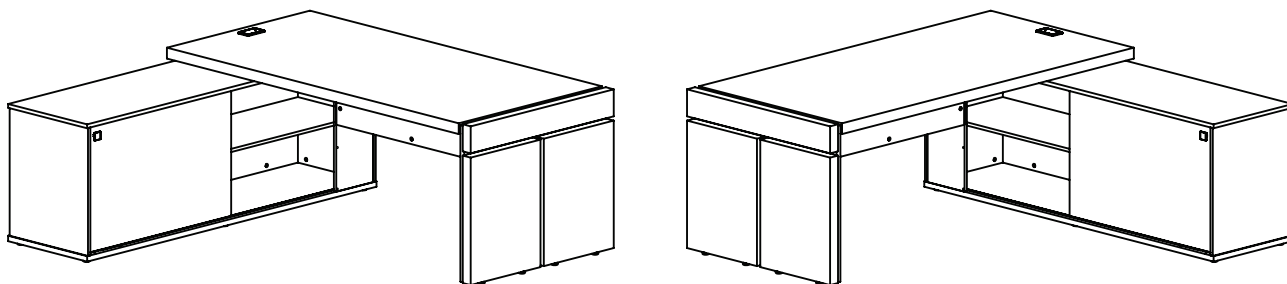

- Tampo e laterais em Tamburato 50mm com fita de borda PVC com 1mm de espessura;
- Porta e tampo do balcão em MDP 18mm com fita de borda PVC com 1mm de espessura;
- Estrutura em MDP 15mm com fita de borda PVC com 0,45mm de espessura;
- Sapatas plásticas com regulagem de altura;
- Fixação com tambor, parafuso e minifix;
- Acompanha caixa de conectividade com 2 tomadas e encaixe para conector RJ45;
- Capacidade de Carga: 50kg distribuídos;
- Medidas do Produto: 2000 x 1830 x 750mm (CxPxA);
- Medidas da Embalagem: 1910x990x135mm (Volume 01)
  1900x580x110mm (Volume 02);
- Peso líquido 120,000Kg;
- Peso bruto 123,000Kg (77,000Kg Volume 01 / 46,000Kg Volume 02);
- Cubagem: 0,377m³
- Opções de acabamentos/códigos:

6109 - CHARUTO/PRETO

- Opções de montagem: