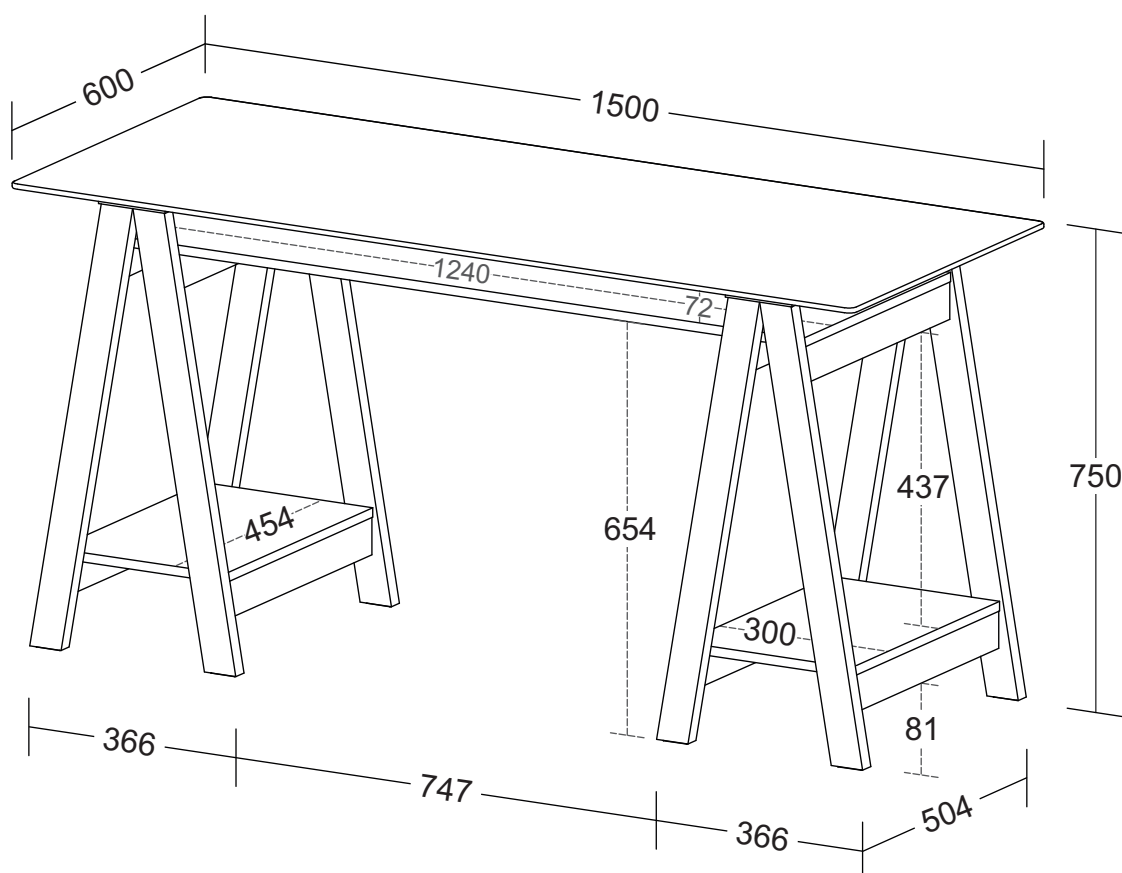

# Escrivaninha Cristal

- Tampo em vidro incolor com 8mm de espessura, temperado, lapidado e com canto moeda;
- Vidro apoiado por 10 batentes de silicone adesivos;
- Laterais em MDP 25mm com fita de borda ABS 0,45mm de espessura;
- Prateleiras em MDP 15mm com fita de borda ABS 0,45mm de espessura;
- 8 sapatas plásticas;
- Fixação com tambor e parafuso minifix.
- Capacidade de Carga:
  - 10Kg distribuídos no tampo de vidro; 10Kg distribuídos nas prateleiras;
- Medidas do Produto: 1500x600x750mm (CxPxA);
- Medidas da Embalagem: 1295x477x70mm - Volume 1  
1570x670x44mm - Volume 2 (Vidro)
- Peso líquido: 34,700Kg;
- Peso bruto: 39,050Kg
  - 18,700Kg - Volume 1
  - 20,350Kg - Volume 2 (Vidro)
- Cubagem: 0,090m<sup>3</sup>
- Opções de acabamentos/códigos: