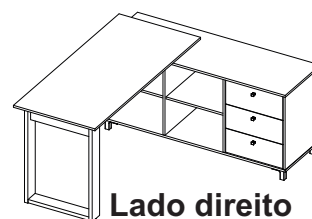

Escrivaninha Next

Lado direito

Linear esquerda

- Estrutura em MDP 15mm com fita de borda ABS com 0,45mm de espessura;
- Laterais da mesa em MDP 25mm com fita de borda ABS 0,45mm de espessura;
- Puxadores em metal;
- Três gavetas com corrediças metálicas, fundo em MDF 3mm e frente em MDP 15mm com fita de borda ABS com 0,45mm de espessura;
- 4 posições de montagem da mesa que podem ser escolhidos na hora da montagem;
- Conjunto de gavetas podem ser montadas em qualquer nicho;
- Traseira estrutural com acabamento dos dois lados em MDP 15mm com fita de borda ABS com 0,45mm de espessura;
- 5 sapatas plásticas no balcão e 2 sapatas com regulagem de altura na lateral da mesa;
- Fixação com tambor, minifix e parafuso.
- Capacidade de Carga:
 - 15kg distribuídos no tampo e base do balcão; 5kg distribuídos nas prateleiras e gavetas.
 - 10kg distribuídos na mesa.
- Medidas do Produto: 1603x1364x750mm - Lado esquerdo e lado direito (CxPxAl);
2514x608x750mm - Linear esquerdo e linear direito (CxPxAl);
- Medidas da Embalagem: 1560x626x134mm
- Peso líquido: 52,300Kg;
- Peso bruto: 54,100Kg;
- Cubagem: 0,131m³
- Opções de acabamentos/códigos:

6222 - CARVALHO/BRANCO/GRAFITO

6223 - IPÊ/PRETO

- Opções de montagens:

Linear esquerda

Gavetas no centro

Lado esquerdo

Linear direita

Lado direito