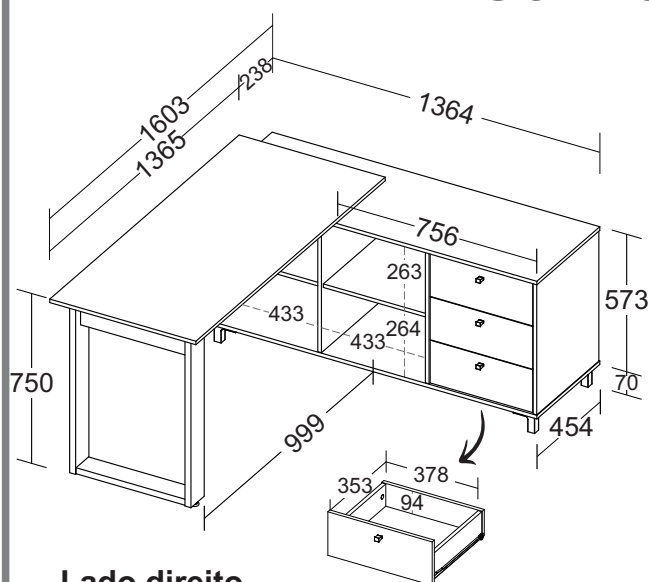

Escrivaninha Next

Lado direito

Linear esquerda

- Estrutura em MDP 15mm com fita de borda ABS com 0,45mm de espessura;
- Laterais da mesa em MDP 25mm com fita de borda ABS 0,45mm de espessura;
- Puxadores em metal;
- Três gavetas com corrediças metálicas, fundo em MDF 3mm e frente em MDP 15mm com fita de borda ABS com 0,45mm de espessura;
- 4 posições de montagem da mesa que podem ser escolhidos na hora da montagem;
- Conjunto de gavetas podem ser montadas em qualquer nicho;
- Traseira estrutural com acabamento dos dois lados em MDP 15mm com fita de borda ABS com 0,45mm de espessura;
- 5 sapatas plásticas no balcão e 2 sapatas com regulagem de altura na lateral da mesa;
- Fixação com tambor, minifix e parafuso.
- Capacidade de Carga:
 - 15kg distribuídos no tampo e base do balcão; 5kg distribuídos nas prateleiras e gavetas.
 - 10kg distribuídos na mesa.
- Medidas do Produto: 1603x1364x750mm - Lado esquerdo e lado direito (CxPxAl);
2514x608x750mm - Linear esquerdo e linear direito (CxPxAl);
- Medidas da Embalagem: 1560x626x134mm
- Peso líquido: 52,300Kg;
- Peso bruto: 54,100Kg;
- Cubagem: 0,131m³
- Opções de acabamentos/códigos:

6222 - CARVALHO/BRANCO/GRAFITO

6223 - IPÊ/PRETO

- Opções de montagens:

Linear esquerda

Gavetas no centro

Lado esquerdo

Linear direita

Lado direito