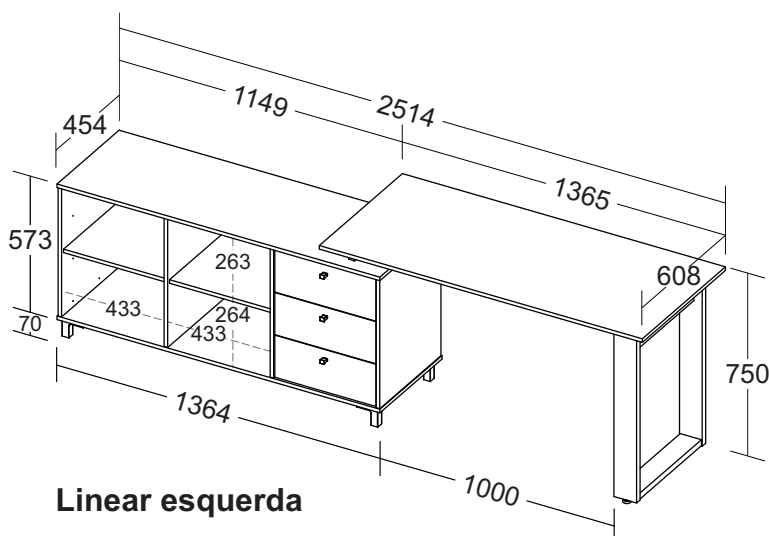

Escrivaninha Next

Lado direito

Linear esquerda

- Estrutura em MDP 15mm com fita de borda ABS com 0,45mm de espessura;
- Laterais da mesa em MDP 25mm com fita de borda ABS 0,45mm de espessura;
- Puxadores em metal;
- Três gavetas com corrediças metálicas, fundo em MDF 3mm e frente em MDP 15mm com fita de borda ABS com 0,45mm de espessura;
- 4 posições de montagem da mesa que podem ser escolhidos na hora da montagem;
- Conjunto de gavetas podem ser montadas em qualquer nicho;
- Traseira estrutural com acabamento dos dois lados em MDP 15mm com fita de borda ABS com 0,45mm de espessura;
- 5 sapatas plásticas no balcão e 2 sapatas com regulagem de altura na lateral da mesa;
- Fixação com tambor, minifix e parafuso.
- Capacidade de Carga:
 - 15kg distribuídos no tampo e base do balcão; 5kg distribuídos nas prateleiras e gavetas.
 - 10kg distribuídos na mesa.
- Medidas do Produto: 1603x1364x750mm - Lado esquerdo e lado direito (CxPxAl);
2514x608x750mm - Linear esquerdo e linear direito (CxPxAl);
- Medidas da Embalagem: 1560x626x134mm
- Peso líquido: 52,300Kg;
- Peso bruto: 54,100Kg;
- Cubagem: 0,131m³
- Opções de acabamentos/códigos:

6222 - CARVALHO/BRANCO/GRAFITO

6223 - IPÊ/PRETO

- Opções de montagens:

Linear esquerda

Gavetas no centro

Lado esquerdo

Linear direita

Lado direito