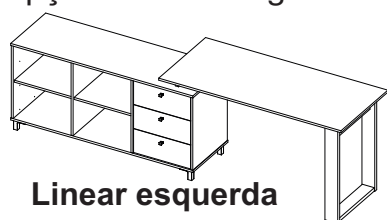

Escrivaninha Next

Lado direito

Linear esquerda

- Estrutura em MDP 15mm com fita de borda ABS com 0,45mm de espessura;
- Laterais da mesa em MDP 25mm com fita de borda ABS 0,45mm de espessura;
- Puxadores em metal;
- Três gavetas com corrediças metálicas, fundo em MDF 3mm e frente em MDP 15mm com fita de borda ABS com 0,45mm de espessura;
- 4 posições de montagem da mesa que podem ser escolhidos na hora da montagem;
- Conjunto de gavetas podem ser montadas em qualquer nicho;
- Traseira estrutural com acabamento dos dois lados em MDP 15mm com fita de borda ABS com 0,45mm de espessura;
- 5 sapatas plásticas no balcão e 2 sapatas com regulagem de altura na lateral da mesa;
- Fixação com tambor, minifix e parafuso.
- Capacidade de Carga:
 - 15kg distribuídos no tampo e base do balcão; 5kg distribuídos nas prateleiras e gavetas.
 - 10kg distribuídos na mesa.
- Medidas do Produto: 1603x1364x750mm - Lado esquerdo e lado direito (CxPxAl);
2514x608x750mm - Linear esquerdo e linear direito (CxPxAl);
- Medidas da Embalagem: 1560x626x134mm
- Peso líquido: 52,300Kg;
- Peso bruto: 54,100Kg;
- Cubagem: 0,131m³
- Opções de acabamentos/códigos:

6222 - CARVALHO/BRANCO/GRAFITO

6223 - IPÊ/PRETO

- Opções de montagens:

Linear esquerda

Gavetas no centro

Lado esquerdo

Linear direita

Lado direito