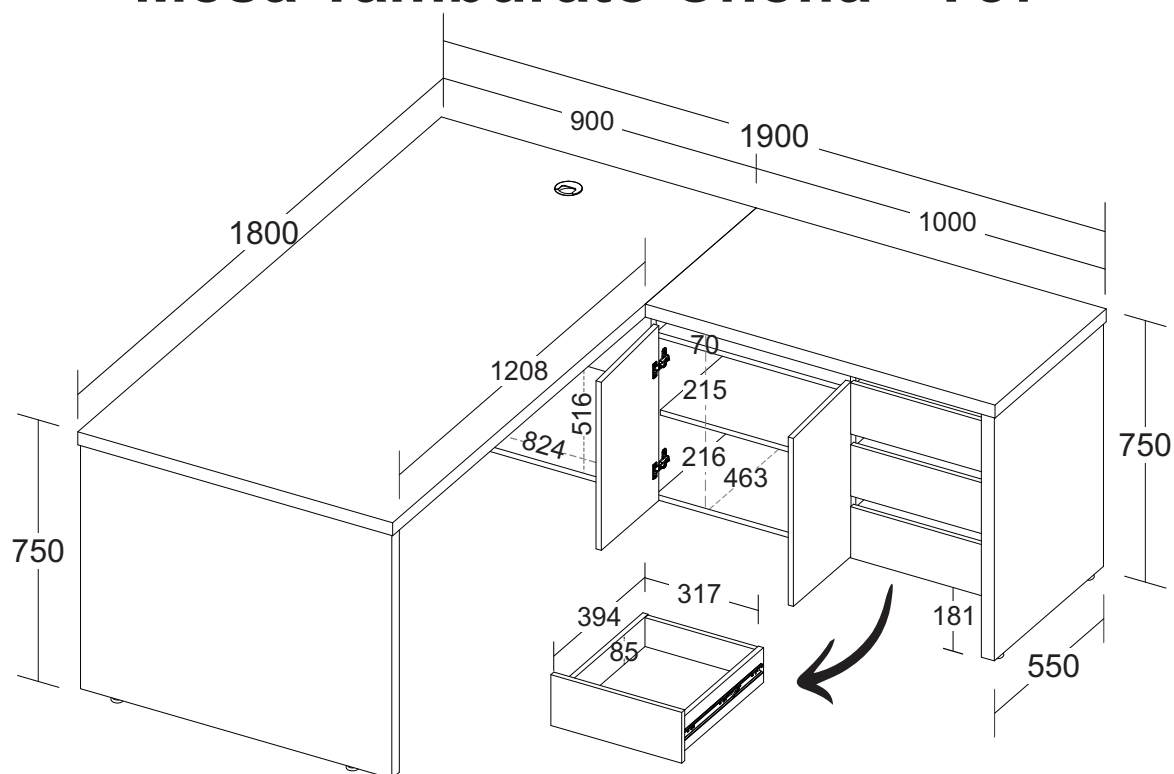

Mesa Tamburato Chefia - Y37

- Tampo e laterais Tamburato 37mm com fita de borda ABS com 1mm de espessura;
- Balcão com duas portas e prateleira interna em MDP 15mm com fita de borda ABS com 0,45mm;
- Três gavetas com corrediças telescópicas, fundo em MDF 6mm e frente em MDP 15mm com fita de borda ABS com 0,45mm de espessura;
- Acompanha passa fio para tampo;
- Espaço ideal para CPU na base do balcão;
- Traseira estrutural com acabamento dos dois lados em MDP 15mm com fita de borda ABS com 0,45mm de espessura;
- Base em MDP 15mm com fita de borda ABS com 0,45mm de espessura;
- Seis sapatas plásticas com regulagem de altura;
- Fixação com tambor, minifix e parafuso.
- Capacidade de Carga:
 - 30kg distribuídos nos tampo Tamburato;
 - 10kg distribuídos na prateleira, 15kg distribuídos na base, 5kg distribuídos nas gavetas.
- Medidas do Produto: 1800x1900x750mm (CxPxA);
- Medidas da Embalagem: 1850x920x95mm - Volume 01
1825x625x80mm - Volume 02
1050x580x140mm - Volume 03
- Peso líquido: 113,300Kg;
- Peso bruto: 123,400Kg;
 - 48,000Kg - Volume 01
 - 39,400Kg - Volume 02
 - 36,000Kg - Volume 03
- Cubagem: 0,338m³
- Opções de acabamentos/códigos: