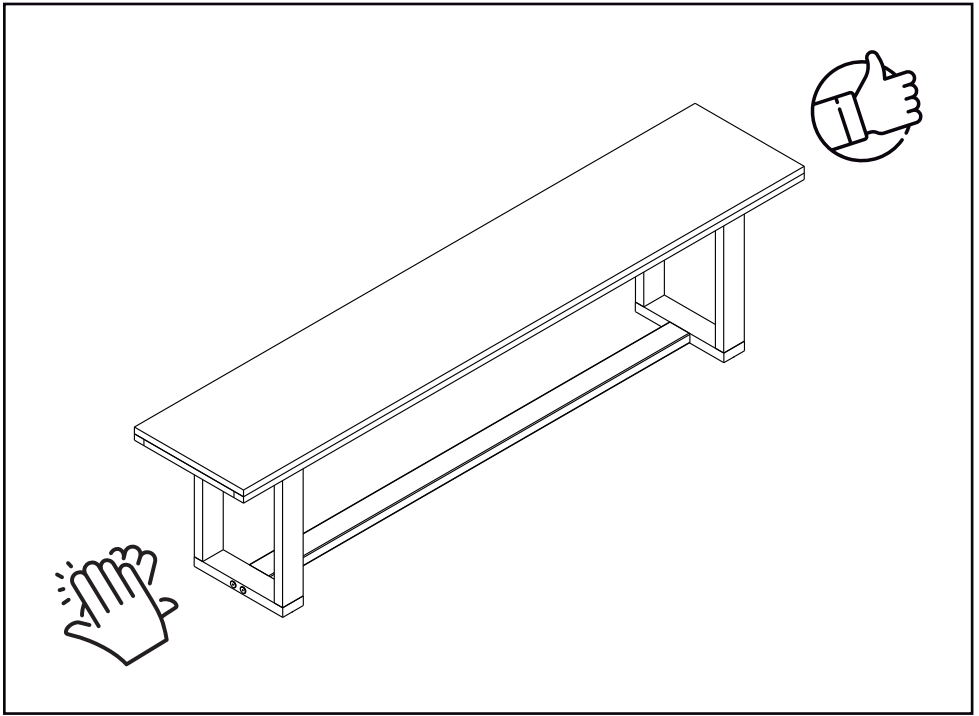

yes casa

V.01