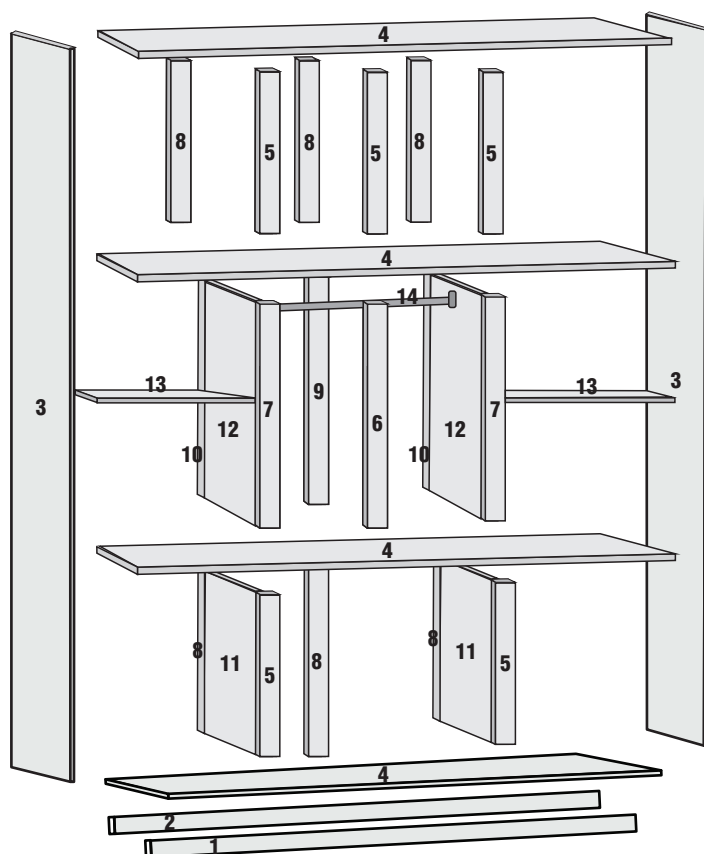

NECESSÁRIO PARA MONTAGEM

2 (Duas) Pessoas

Chave Phillips
Martelo

Óculos de Proteção

Parafusadeira

* Recomenda-se a presença de um Técnico Montador durante o processo de montagem do Produto

TABELA DE PEÇAS

Nº	PEÇA	QUANT.
1	RODAPÉ 10 PORTAS	1
2	TRASEIRA DE RODAPÉ 10 PORTAS	1
3	LATERAL COM CORDÃO	2
4	TAMPO 10 PORTAS	4
5	BATENTE PEQUENO	5
6	BATENTE C/02 ENTRADAS DE CHAVE	1
7	BATENTE REBAIX. C/01 ENT. DE CHAVE	2
8	PAU DE COSTA PEQUENO	6
9	PAU DE COSTA GRANDE	1
10	PAU DE COSTA REBAIXADO	2
11	GAVETEIRO	2
12	DIVISÓRIA	2
13	PRATELEIRA	2
14	PAU DE CABIDE GRANDE	1
15	COSTA	4
16	PORTA PEQUENA	6
17	PORTA GRANDE	2
18	PORTA COM ESPELHO	2
19	FRENTE DE GAVETA GRANDE	3
20	LATERAL DE GAVETA	6
21	TRASEIRA DE GAVETA GRANDE	3
22	FUNDO DE GAVETA GRANDE	3
23	CORREDIÇA 400MM	3
24	PÉS * (OPCIONAL)	6

* Pés não incluso neste Produto. Caso tenha adquirido o produto com pés, a fixação deverá ser feita a partir da etapa de N°2.

TABELA DE FERRAGENS

LETRA	COMPONENTE	QUANT.
A	CAVILHA 8X30	68
B	CHAVE REDONDA BRONZE	4
C	ENTRADA DE CHAVE BRONZE	4
D	FECHADURA METÁLICA	4
E	PARAFUSO PHILIPS 3X25	4
F	PARAFUSO PHILIPS 3,5X35	58
G	PARAFUSO PHILIPS 3,5X12	60
H	PARAFUSO PHILIPS 3,5X16	80
I	PARAFUSO FLANG. PHILIPS 4X40	24
J	PREGO 8X8	120
K	PREGO 13X15	24
L	SUORTE CABIDE PRATA	2
M	CANTONEIRA METÁLICA	10
N	DOBRADIÇA RETA 26MM	20
O	ETIQUETA LANES	1
P	CALÇO ZINCADO 3MM	20
Q	PUXADOR BRONZE 96MM	12
R	MANUAL DE MONTAGEM	1