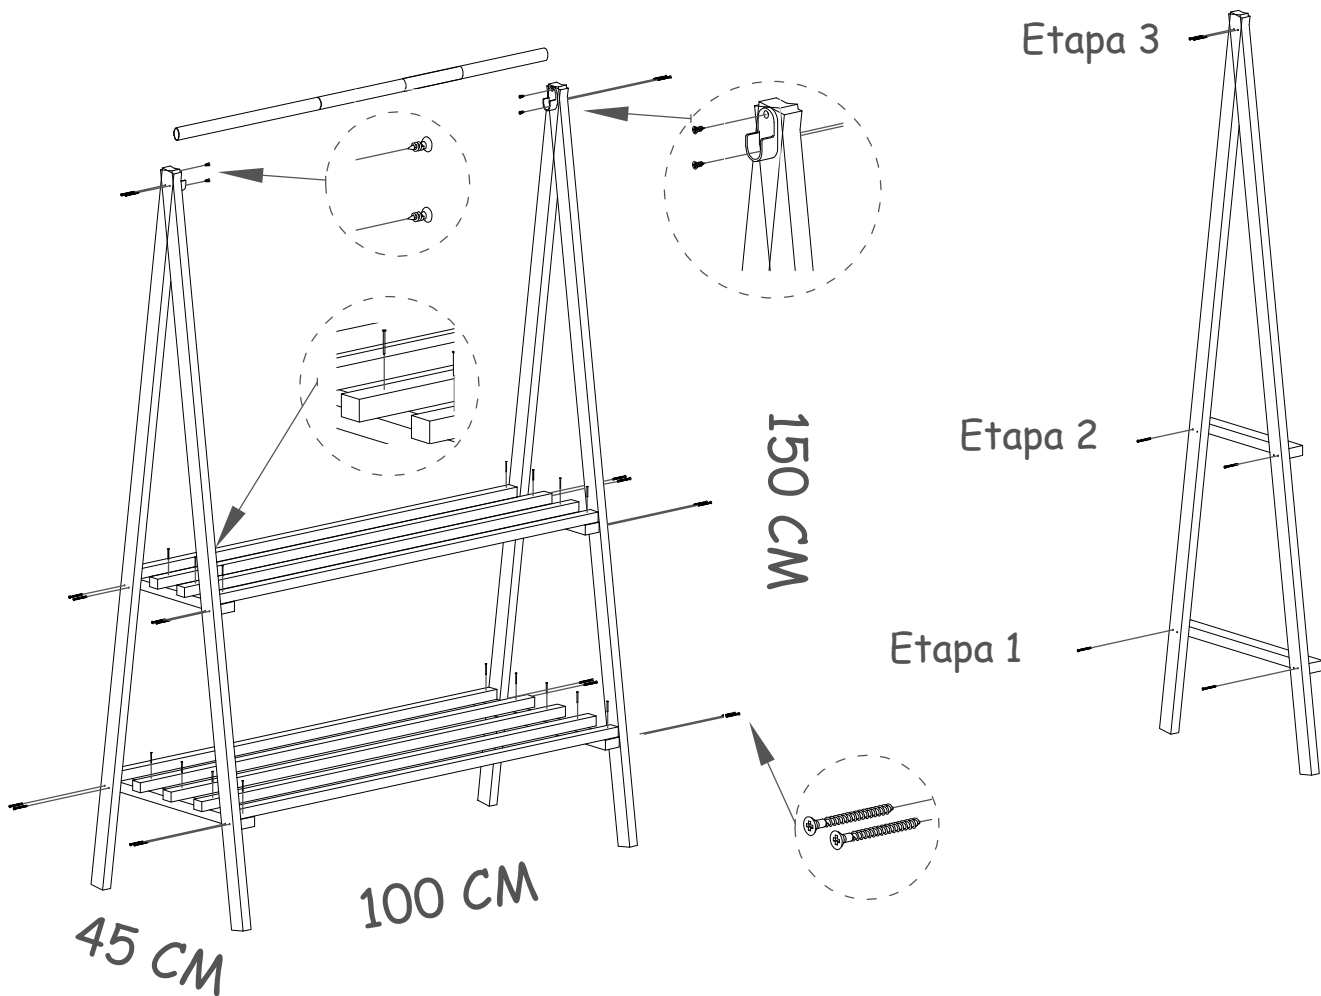

3435-OFF.LIVORNO ARARA LIV.010 100.0X150.0X45.0 CM NATURAL

Ficha Técnica dos Componentes

Código	Descrição	Quant.	Medidas (mm)
6109	PE C/FURACAO 1500X35X20MM	2	1500x35x20
6110	PE C/FURACAO 1500X35X20MM	2	1500x35x20
6111	TRAVESSA APOIO 400X35X20MM	2	400x35x20
6112	TRAVESSA APOIO 275X35X20MM	2	275x35x20
6113	TRAVESSA PRATELEIRA 960X25X20MM	4	960x24x20
6114	TRAVESSA PRATELEIRA 1000X24X20MM	5	1000x24x20

ACESSÓRIOS E FERRAGENS

CÓDIGO	DESCRIÇÃO	DESENHOS	QUANT.
635	SUPORTE P/CABIDEIRO BRANCO SC4503		2
872	PARAFUSO 3.5 X 35 C.BOARD C.CHATA-03125		20
876	PARAFUSO 3,5 X 12 C.CHATA CHIP BOARD		4
1629	PREGO 13 X 15 SC		18
3025	TUBO CABIDEIRO OVAL FRISADO NATURAL 6M 118A		1