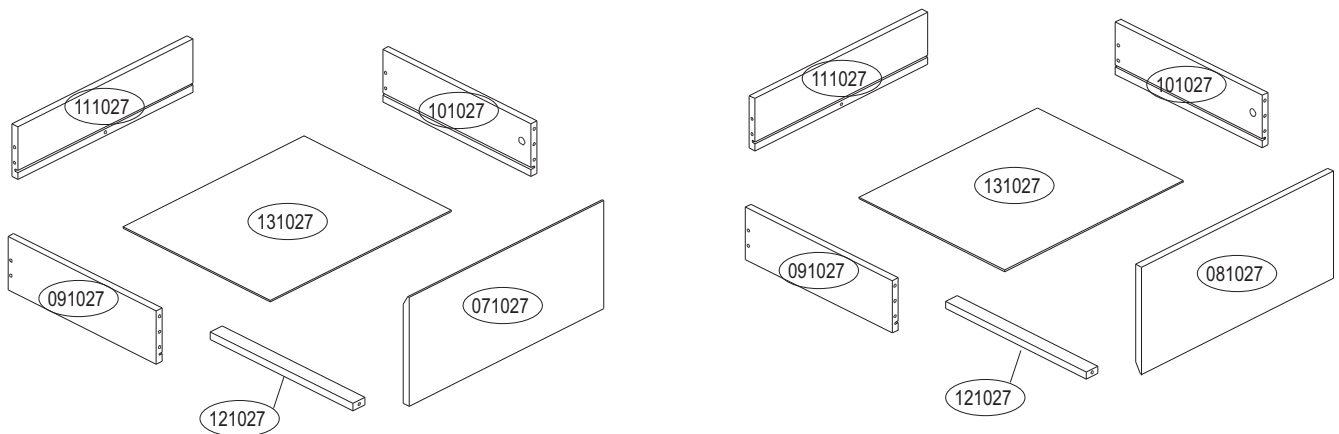

Criado mudo Gales
Ref: 1027

Para montagem:

40 min.

Informações sobre segurança

1. Reservar área livre para montagem do produto.
2. A montagem do produto deverá ser feita em uma superfície limpa e plana.
É aconselhável utilizar a própria embalagem para forrar o chão a fim de não danificar as peças.
3. Evitar batidas e o contato com objetos cortantes.
4. Não expor o móvel a calor excessivo (luz solar direta), ou umidade elevada.
5. Para limpeza use um pano macio seco ou ligeiramente umedecido com água. Não use agentes de limpeza ou abrasivos.
6. É necessário duas pessoas para efetuar a montagem.
7. Depois de terminada a montagem, entregue o manual do produto ao cliente.
8. Em caso de pedido de assistência identificar a peça pelo código.

Informações do Produto.

A montagem do produto pode ser feita em pé ou deitado seguindo os passos do manual de montagem.

O sistema de montagem é de acordo com a ordem crescente dos números indicados no desenho. Ex.: 01, 02, 03..... até a conclusão da montagem.

Lista de peças

Cód.	Qtd.	DESCRIÇÃO
011027	01	Lat Esquerda 575 x 423 x 15mm
021027	01	Lat Direita 575 x 423 x 15mm
031027	01	Tampo 450 x 425 x 25mm
041027	01	Prateleira 415 x 423 x 15mm
051027	02	Vistas frontais 415 x 60 x 15mm
061027	01	Rodapé traseiro 415 x 60 x 15mm
071027	01	Frente de gaveta Inf 409 x 155 x 15mm
081027	01	Frente de gaveta Sup 409 x 155 x 15mm
091027	02	Lat gaveta esquerda 378 x 110 x 15mm
101027	02	Lat gaveta direita 378 x 110 x 15mm
111027	02	Traseiro de gaveta 360 x 110 x 15mm
121027	02	Suporte fundo gaveta 363 x 30 x 15mm
131027	02	Fundo de gaveta 375 x 372 x 3mm
141027	02	Fundo 435 x 185 x 3mm
-----	01	Kit Ferragem
-----	01	Perfil H 414mm
A3331	02 pares	Corrediças telescópicas 300mm