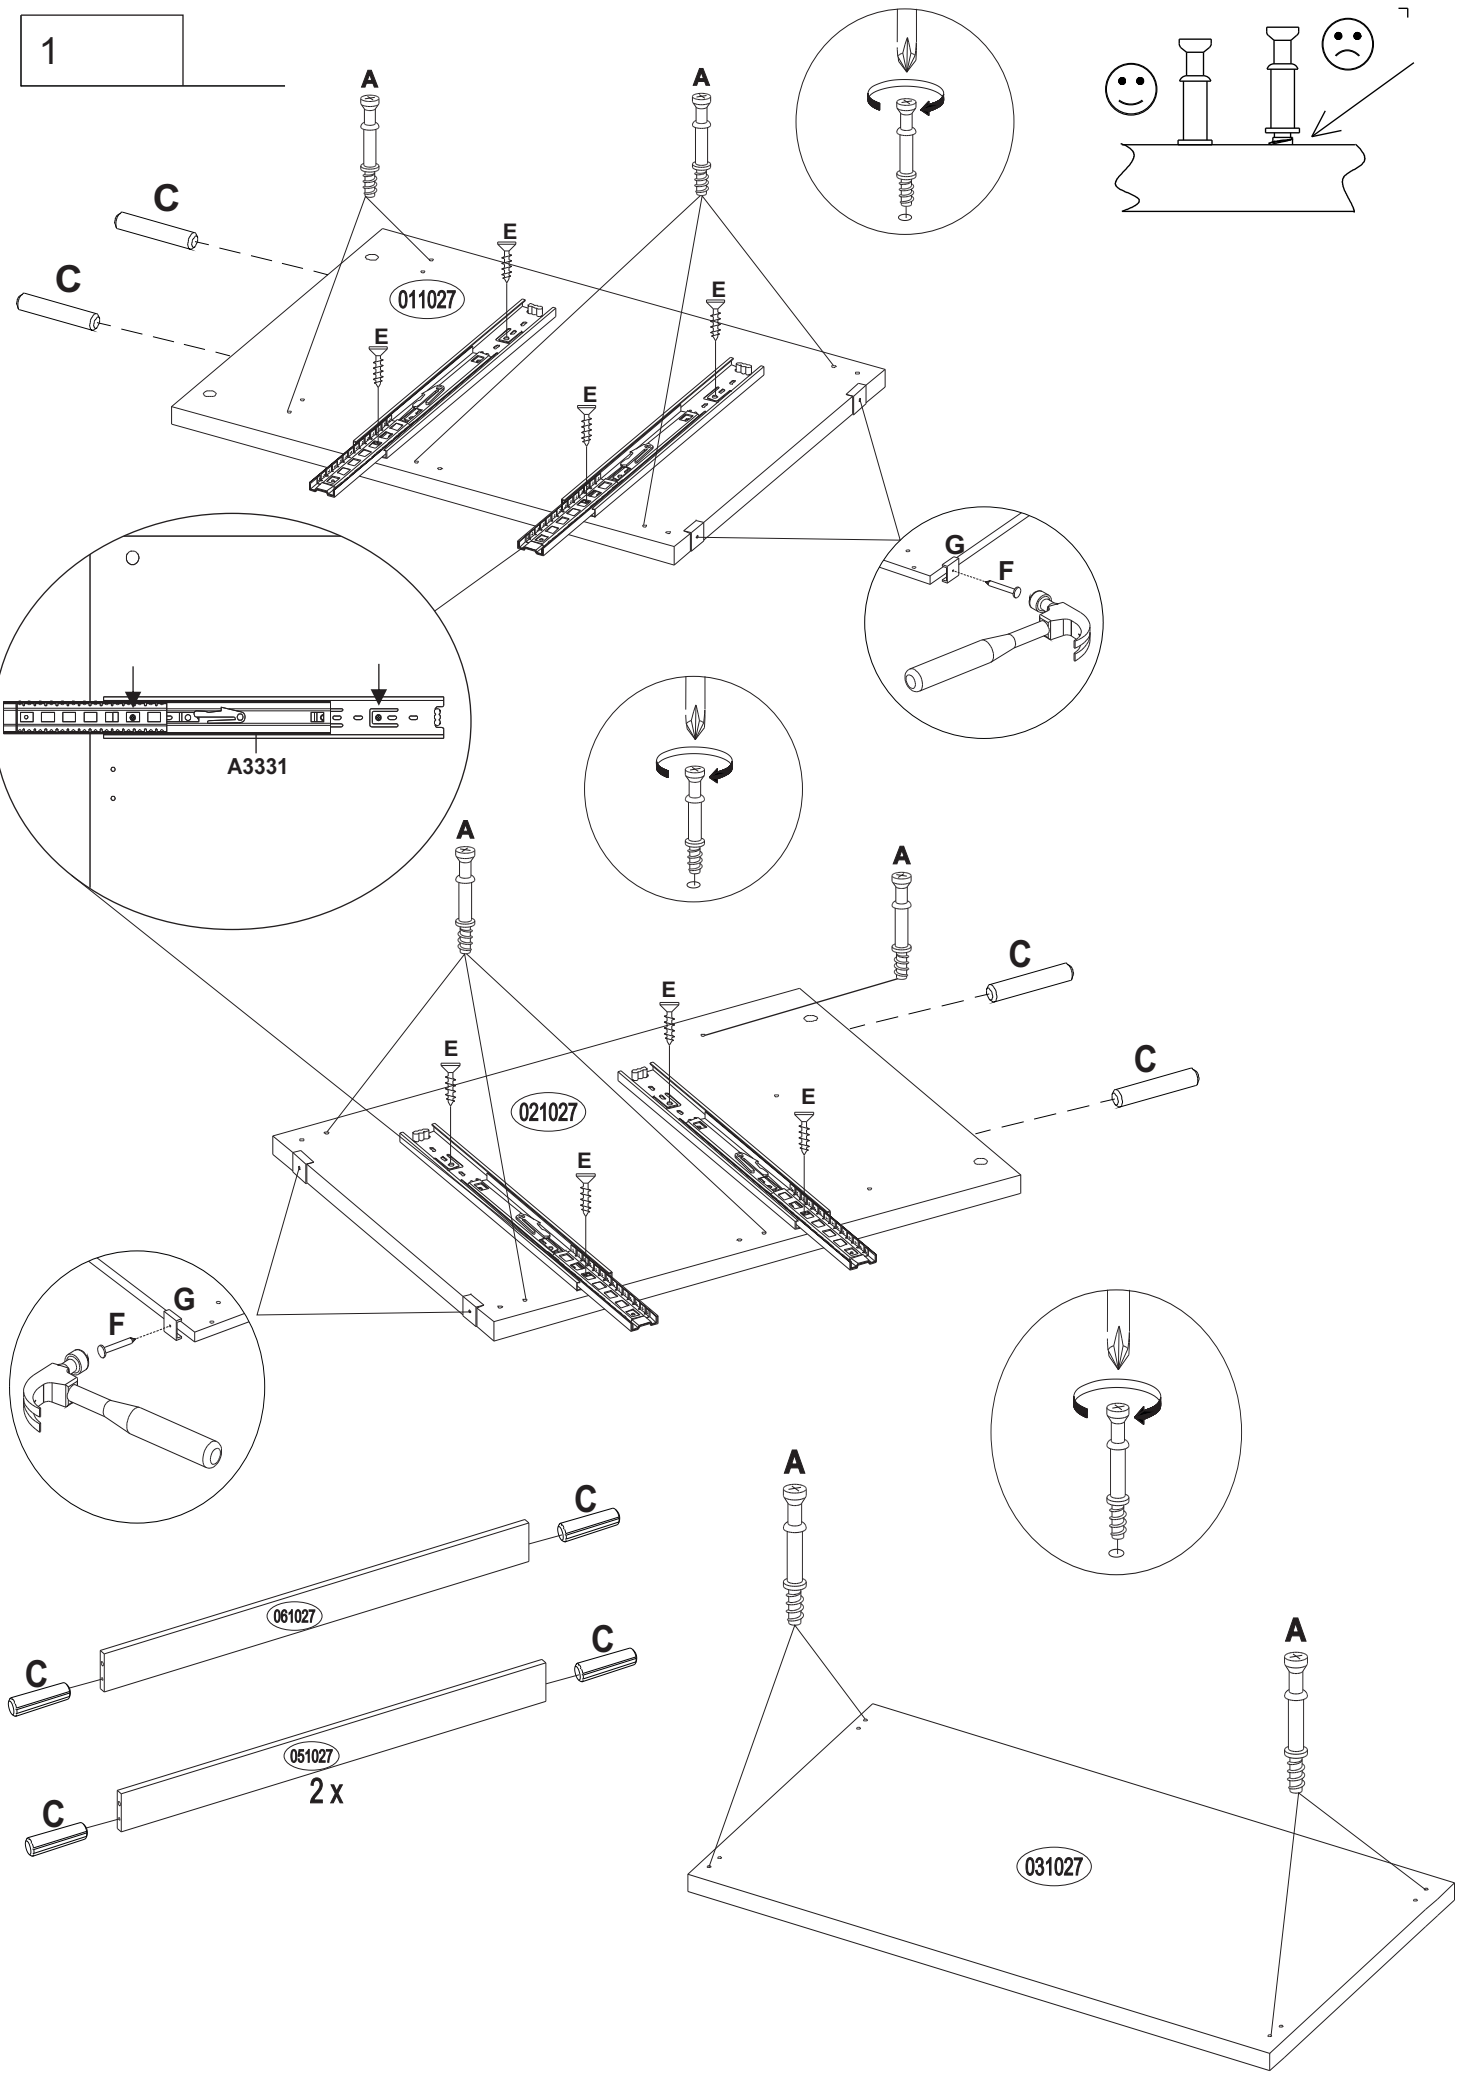

Informações do Produto.

A montagem do produto pode ser feita em pé ou deitado seguindo os passos do manual de montagem.

O sistema de montagem é de acordo com a ordem crescente dos números indicados no desenho. Ex.: 01, 02, 03..... até a conclusão da montagem.

Lista de peças

Cód.	Qtd.	DESCRIÇÃO
011027	01	Lat Esquerda 575 x 423 x 15mm
021027	01	Lat Direita 575 x 423 x 15mm
031027	01	Tampo 450 x 425 x 25mm
041027	01	Prateleira 415 x 423 x 15mm
051027	02	Vistas frontais 415 x 60 x 15mm
061027	01	Rodapé traseiro 415 x 60 x 15mm
071027	01	Frente de gaveta Inf 409 x 155 x 15mm
081027	01	Frente de gaveta Sup 409 x 155 x 15mm
091027	02	Lat gaveta esquerda 378 x 110 x 15mm
101027	02	Lat gaveta direita 378 x 110 x 15mm
111027	02	Traseiro de gaveta 360 x 110 x 15mm
121027	02	Suporte fundo gaveta 363 x 30 x 15mm
131027	02	Fundo de gaveta 375 x 372 x 3mm
141027	02	Fundo 435 x 185 x 3mm
-----	01	Kit Ferragem
-----	01	Perfil H 414mm
A3331	02 pares	Corrediças telescópicas 300mm

Relação de Ferragens:

Tambor Minifix
B x 18

Corrediça Telescopica
A3331 x 2 pares

Sapatas
G x 04

Adesivo
H x 8

Sache de cola
I x 1

Perfil H 414mm
x 1

1