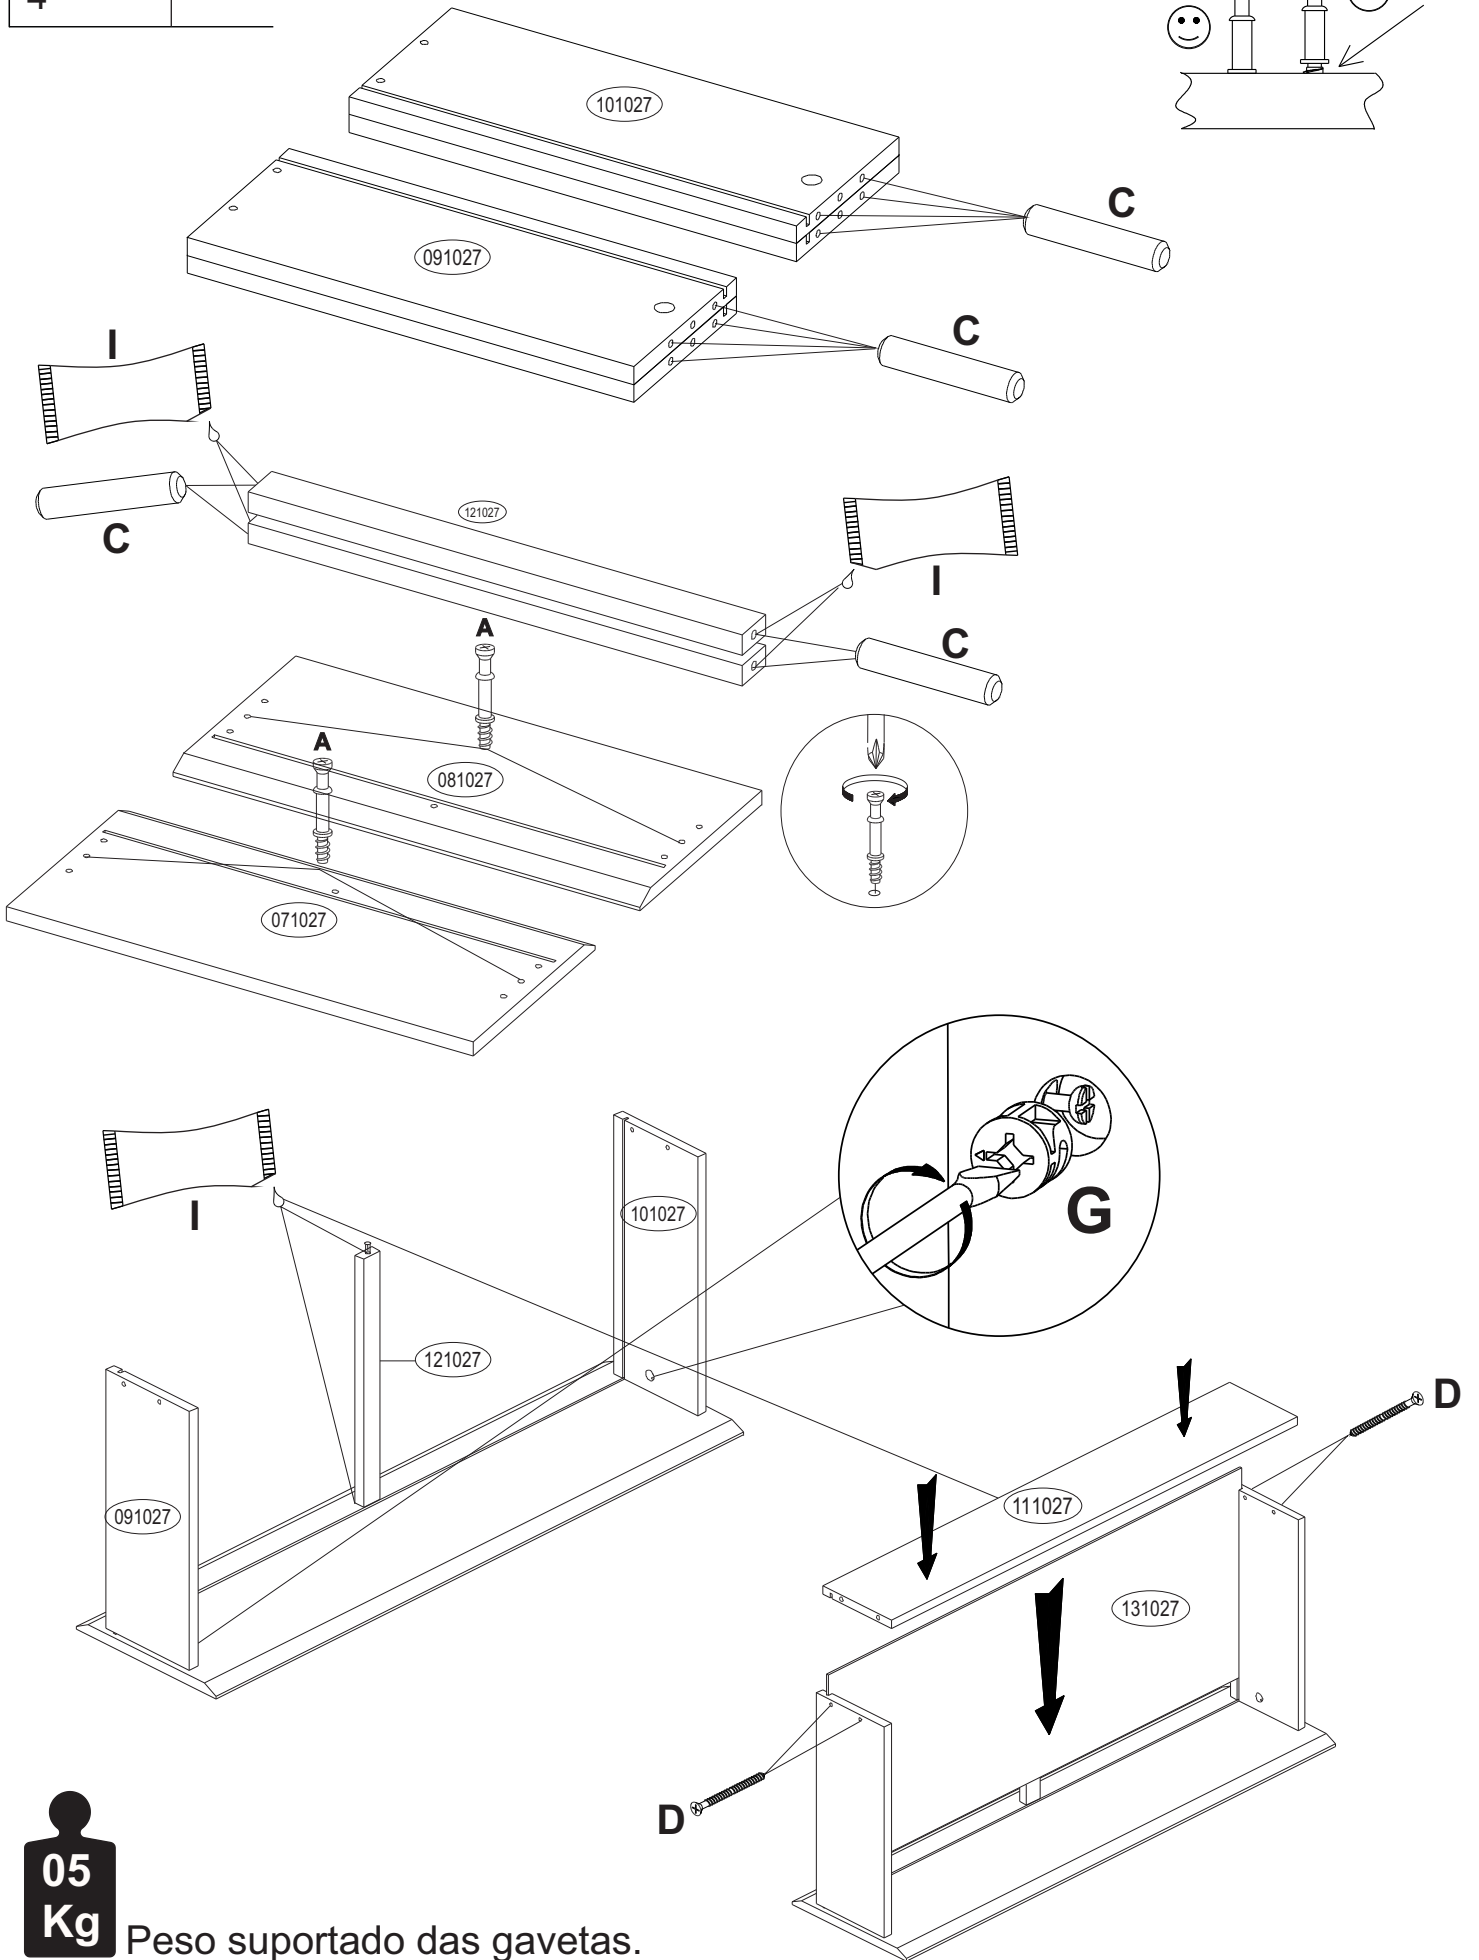

4

Peso suportado das gavetas.