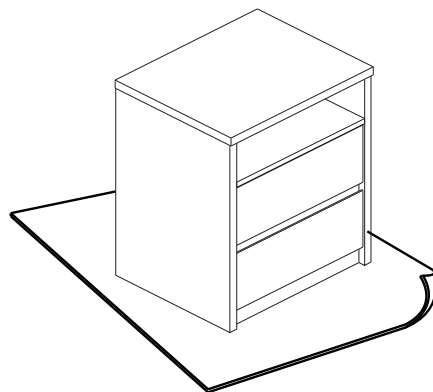

Criado mudo Gales
Ref: 1027

Para montagem:

40 min.

Informações sobre segurança

1. Reservar área livre para montagem do produto.
2. A montagem do produto deverá ser feita em uma superfície limpa e plana.
É aconselhável utilizar a própria embalagem para forrar o chão a fim de não danificar as peças.
3. Evitar batidas e o contato com objetos cortantes.
4. Não expor o móvel a calor excessivo (luz solar direta), ou umidade elevada.
5. Para limpeza use um pano macio seco ou ligeiramente umedecido com água. Não use agentes de limpeza ou abrasivos.
6. É necessário duas pessoas para efetuar a montagem.
7. Depois de terminada a montagem, entregue o manual do produto ao cliente.
8. Em caso de pedido de assistência identificar a peça pelo código.

Informações do Produto.

A montagem do produto pode ser feita em pé ou deitado seguindo os passos do manual de montagem.

O sistema de montagem é de acordo com a ordem crescente dos números indicados no desenho. Ex.: 01, 02, 03..... até a conclusão da montagem.

Lista de peças

Cód.	Qtd.	DESCRIÇÃO
011027	01	Lat Esquerda 575 x 423 x 15mm
021027	01	Lat Direita 575 x 423 x 15mm
031027	01	Tampo 450 x 425 x 25mm
041027	01	Prateleira 415 x 423 x 15mm
051027	02	Vistas frontais 415 x 60 x 15mm
061027	01	Rodapé traseiro 415 x 60 x 15mm
071027	01	Frente de gaveta Inf 409 x 155 x 15mm
081027	01	Frente de gaveta Sup 409 x 155 x 15mm
091027	02	Lat gaveta esquerda 378 x 110 x 15mm
101027	02	Lat gaveta direita 378 x 110 x 15mm
111027	02	Traseiro de gaveta 360 x 110 x 15mm
121027	02	Suporte fundo gaveta 363 x 30 x 15mm
131027	02	Fundo de gaveta 375 x 372 x 3mm
141027	02	Fundo 435 x 185 x 3mm
-----	01	Kit Ferragem
-----	01	Perfil H 414mm
A3331	02 pares	Corrediças telescópicas 300mm