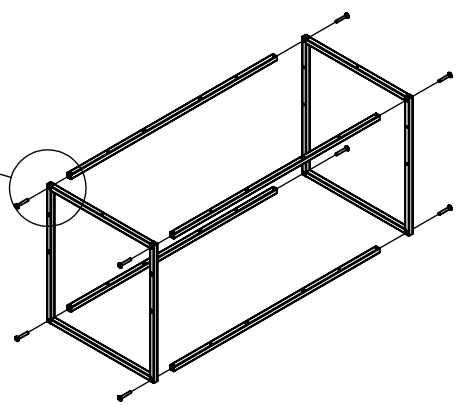

PLACA&PONTO

**P1007-MEL/GRA/BRA- MÓVEL DE
CHÃO PARA BANHEIRO 80CM**

01

LISTA DE FERRAGENS

REF.	DESCRIÇÃO	VINHETA	QTD.
A	PARAF. CAB. CHATA 4,0 X 20MM ZA		02
B	PARAF. MAD CHIPBOARD 3.5 X 40 ZA		08
C	PARAF. MAD CHIPBOARD 3.5 X 14 ZA		33
D	PARAFUSO 5X50 C.CHATA ZB		03
E	PARAF.CAB.CHATA SEXT.INT. 1-4" X 40 ZP		08
F	BUCHA PLASTICA 8MM		03
G	CAVILHA Ø6X30MM		06
H	CHAVE ALLEN 4mm DUPLA		01
I	TAPA FURO 13MM		08
J	PREGO 10MM		11
K	LIMITADOR		01
L	PUXADOR INJETADO PRETO		01
M	CANTONEIRA DE METAL 18X18 ZB		03
N	COLA		01

LISTA DE FERRAGENS

REF.	DESCRIÇÃO	VINHETA	QTD.
O	PROTEÇÃO PARA CANTONEIRA BRANCA		03
P	COLA		01
Q	CALÇO DOBRADIÇA		02
R	CORPO DOBRADIÇA		02
S	CUBA SOBREPOR		01

VISTA EXPLODIDA

LISTA DE PEÇAS

Nº	CÓDIGO	DESCRIÇÃO	QTD.	DIMENSÕES (mm)		
				COMP.	LARG.	ESP.
01	11100160-11	TAMPO/ TAPA/ TOP	01	800	415	15
02	11100160-06	LATERAL/ LADO/ SIDE	02	400	265	15
03	11100160-08	BASE GAVETA/ BASE DEL GAJÓN BASE OF THE DRAWER	01	500	400	15
04	11100160-07	PRATELEIRA/ SHELF/ ESTANTE	01	400	270	15
05	11100160-13	FRETE DE GAVETA/ FRENTE DEL GAJÓN FRONT OF THE DRAWER	01	496	285	15
06	11100160-09	BASE / BASE / BASE	01	770	415	15
07	11100160-53	BARRA DE METAL / METAL BAR PARTE DE METAL	04	770	15	15
08	11100160-14	COSTAS/ BACK/ ATRAS	01	500	285	15
09	11100160-01	REQUADRO DE METAL MARCO DE METAL/ METAL FRAME	02	445	400	15
10	11100160-12	TOALHEIRO / TOALLERO / TOWEL RACK	01	300	70	15

PLACA&PONTO

01

PARAFUSE ESTE LADO PARA CIMA

x8

E

02

x4

G

B

06

PLACA&PONTO

03

04

07

PLACA&PONTO

05