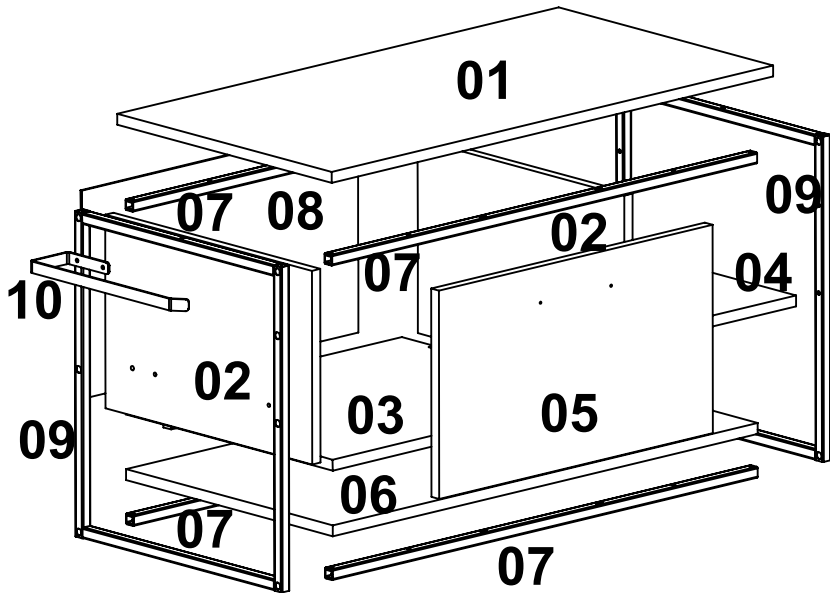

PLACA&PONTO

**P1007-MEL/GRA/BRA- MÓVEL DE
CHÃO PARA BANHEIRO 80CM**

01

LISTA DE FERRAGENS

REF.	DESCRIÇÃO	VINHETA	QTD.
A	PARAF. CAB. CHATA 4,0 X 20MM ZA		02
B	PARAF. MAD CHIPBOARD 3.5 X 40 ZA		08
C	PARAF. MAD CHIPBOARD 3.5 X 14 ZA		33
D	PARAFUSO 5X50 C.CHATA ZB		03
E	PARAF.CAB.CHATA SEXT.INT. 1-4" X 40 ZP		08
F	BUCHA PLASTICA 8MM		03
G	CAVILHA Ø6X30MM		06
H	CHAVE ALLEN 4mm DUPLA		01
I	TAPA FURO 13MM		08
J	PREGO 10MM		11
K	LIMITADOR		01
L	PUXADOR INJETADO PRETO		01
M	CANTONEIRA DE METAL 18X18 ZB		03
N	COLA		01

LISTA DE FERRAGENS

REF.	DESCRIÇÃO	VINHETA	QTD.
O	PROTEÇÃO PARA CANTONEIRA BRANCA		03
P	COLA		01
Q	CALÇO DOBRADIÇA		02
R	CORPO DOBRADIÇA		02
S	CUBA SOBREPOR		01

VISTA EXPLODIDA

LISTA DE PEÇAS

Nº	CÓDIGO	DESCRIÇÃO	QTD.	DIMENSÕES (mm)		
				COMP.	LARG.	ESP.
01	11100160-11	TAMPO/ TAPA/ TOP	01	800	415	15
02	11100160-06	LATERAL/ LADO/ SIDE	02	400	265	15
03	11100160-08	BASE GAVETA/ BASE DEL GAJÓN BASE OF THE DRAWER	01	500	400	15
04	11100160-07	PRATELEIRA/ SHELF/ ESTANTE	01	400	270	15
05	11100160-13	FRETE DE GAVETA/ FRENTE DEL GAJÓN FRONT OF THE DRAWER	01	496	285	15
06	11100160-09	BASE / BASE / BASE	01	770	415	15
07	11100160-53	BARRA DE METAL / METAL BAR PARTE DE METAL	04	770	15	15
08	11100160-14	COSTAS/ BACK/ ATRAS	01	500	285	15
09	11100160-01	REQUADRO DE METAL MARCO DE METAL/ METAL FRAME	02	445	400	15
10	11100160-12	TOALHEIRO / TOALLERO / TOWEL RACK	01	300	70	15