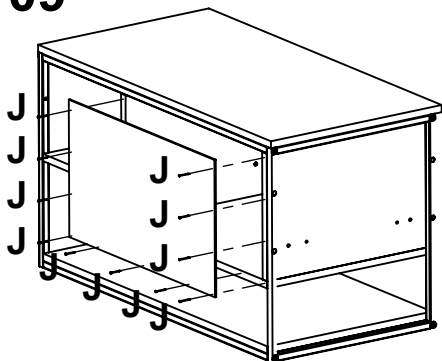

PLACA&PONTO

09