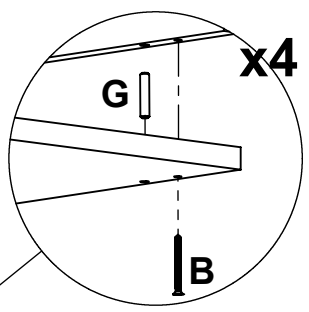

LISTA DE FERRAGENS

REF.	DESCRIÇÃO	VINHETA	QTD.
O	PROTEÇÃO PARA CANTONEIRA BRANCA		03
P	COLA		01
Q	CALÇO DOBRADIÇA		02
R	CORPO DOBRADIÇA		02
S	CUBA SOBREPOR		01

VISTA EXPLODIDA

LISTA DE PEÇAS

Nº	CÓDIGO	DESCRIÇÃO	QTD.	DIMENSÕES (mm)		
				COMP.	LARG.	ESP.
01	11100160-11	TAMPO/ TAPA/ TOP	01	800	415	15
02	11100160-06	LATERAL/ LADO/ SIDE	02	400	265	15
03	11100160-08	BASE GAVETA/ BASE DEL GAJÓN BASE OF THE DRAWER	01	500	400	15
04	11100160-07	PRATELEIRA/ SHELF/ ESTANTE	01	400	270	15
05	11100160-13	FRETE DE GAVETA/ FRENTE DEL GAJÓN FRONT OF THE DRAWER	01	496	285	15
06	11100160-09	BASE / BASE / BASE	01	770	415	15
07	11100160-53	BARRA DE METAL / METAL BAR PARTE DE METAL	04	770	15	15
08	11100160-14	COSTAS/ BACK/ ATRAS	01	500	285	15
09	11100160-01	REQUADRO DE METAL MARCO DE METAL/ METAL FRAME	02	445	400	15
10	11100160-12	TOALHEIRO / TOALLERO / TOWEL RACK	01	300	70	15

PLACA&PONTO

01

PARAFUSE ESTE LADO PARA CIMA

x8

E

02

x4

G