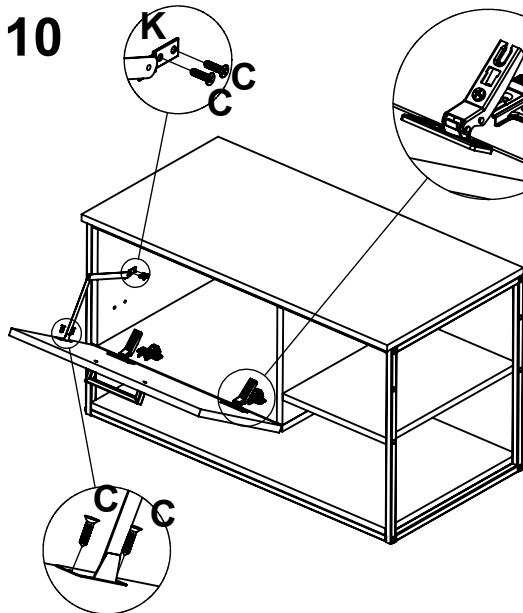

PLACA&PONTO

09

10

09