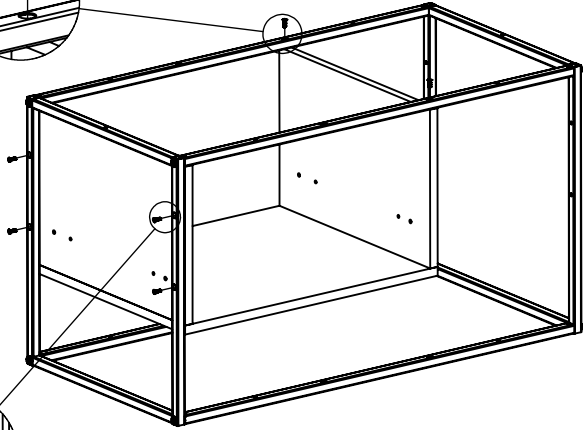

LISTA DE FERRAGENS

REF.	DESCRIÇÃO	VINHETA	QTD.
O	PROTEÇÃO PARA CANTONEIRA BRANCA		03
P	COLA		01
Q	CALÇO DOBRADIÇA		02
R	CORPO DOBRADIÇA		02
S	CUBA SOBREPOR		01

VISTA EXPLODIDA

LISTA DE PEÇAS

Nº	CÓDIGO	DESCRIÇÃO	QTD.	DIMENSÕES (mm)		
				COMP.	LARG.	ESP.
01	11100160-11	TAMPO/ TAPA/ TOP	01	800	415	15
02	11100160-06	LATERAL/ LADO/ SIDE	02	400	265	15
03	11100160-08	BASE GAVETA/ BASE DEL GAJÓN BASE OF THE DRAWER	01	500	400	15
04	11100160-07	PRATELEIRA/ SHELF/ ESTANTE	01	400	270	15
05	11100160-13	FRETE DE GAVETA/ FRENTE DEL GAJÓN FRONT OF THE DRAWER	01	496	285	15
06	11100160-09	BASE / BASE / BASE	01	770	415	15
07	11100160-53	BARRA DE METAL / METAL BAR PARTE DE METAL	04	770	15	15
08	11100160-14	COSTAS/ BACK/ ATRAS	01	500	285	15
09	11100160-01	REQUADRO DE METAL MARCO DE METAL/ METAL FRAME	02	445	400	15
10	11100160-12	TOALHEIRO / TOALLERO / TOWEL RACK	01	300	70	15

B

06

PLACA&PONTO

03

04

07

PLACA&PONTO

05