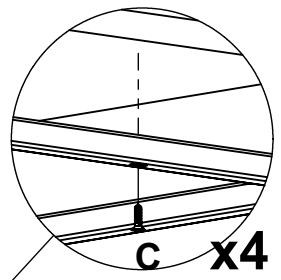

LISTA DE FERRAGENS

REF.	DESCRIÇÃO	VINHETA	QTD.
O	PROTEÇÃO PARA CANTONEIRA BRANCA		03
P	COLA		01
Q	CALÇO DOBRADIÇA		02
R	CORPO DOBRADIÇA		02
S	CUBA SOBREPOR		01

VISTA EXPLODIDA

LISTA DE PEÇAS

Nº	CÓDIGO	DESCRIÇÃO	QTD.	DIMENSÕES (mm)		
				COMP.	LARG.	ESP.
01	11100160-11	TAMPO/ TAPA/ TOP	01	800	415	15
02	11100160-06	LATERAL/ LADO/ SIDE	02	400	265	15
03	11100160-08	BASE GAVETA/ BASE DEL GAJÓN BASE OF THE DRAWER	01	500	400	15
04	11100160-07	PRATELEIRA/ SHELF/ ESTANTE	01	400	270	15
05	11100160-13	FRETE DE GAVETA/ FRENTE DEL GAJÓN FRONT OF THE DRAWER	01	496	285	15
06	11100160-09	BASE / BASE / BASE	01	770	415	15
07	11100160-53	BARRA DE METAL / METAL BAR PARTE DE METAL	04	770	15	15
08	11100160-14	COSTAS/ BACK/ ATRAS	01	500	285	15
09	11100160-01	REQUADRO DE METAL MARCO DE METAL/ METAL FRAME	02	445	400	15
10	11100160-12	TOALHEIRO / TOALLERO / TOWEL RACK	01	300	70	15

B

06

PLACA&PONTO

03

04

07

PLACA&PONTO

05