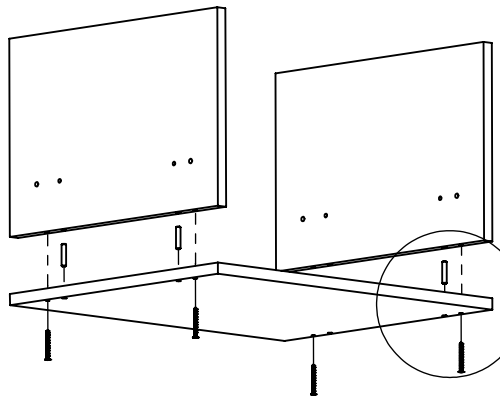

LISTA DE FERRAGENS

REF.	DESCRIÇÃO	VINHETA	QTD.
O	PROTEÇÃO PARA CANTONEIRA BRANCA		03
P	COLA		01
Q	CALÇO DOBRADIÇA		02
R	CORPO DOBRADIÇA		02
S	CUBA SOBREPOR		01

VISTA EXPLODIDA

LISTA DE PEÇAS

Nº	CÓDIGO	DESCRIÇÃO	QTD.	DIMENSÕES (mm)		
				COMP.	LARG.	ESP.
01	11100160-11	TAMPO/ TAPA/ TOP	01	800	415	15
02	11100160-06	LATERAL/ LADO/ SIDE	02	400	265	15
03	11100160-08	BASE GAVETA/ BASE DEL GAJÓN BASE OF THE DRAWER	01	500	400	15
04	11100160-07	PRATELEIRA/ SHELF/ ESTANTE	01	400	270	15
05	11100160-13	FRETE DE GAVETA/ FRENTE DEL GAJÓN FRONT OF THE DRAWER	01	496	285	15
06	11100160-09	BASE / BASE / BASE	01	770	415	15
07	11100160-53	BARRA DE METAL / METAL BAR PARTE DE METAL	04	770	15	15
08	11100160-14	COSTAS/ BACK/ ATRAS	01	500	285	15
09	11100160-01	REQUADRO DE METAL MARCO DE METAL/ METAL FRAME	02	445	400	15
10	11100160-12	TOALHEIRO / TOALLERO / TOWEL RACK	01	300	70	15

PLACA&PONTO

01

PARAFUSE ESTE LADO PARA CIMA

x8

E

02

x4

G

B

06

PLACA&PONTO

03

04

07

PLACA&PONTO

05