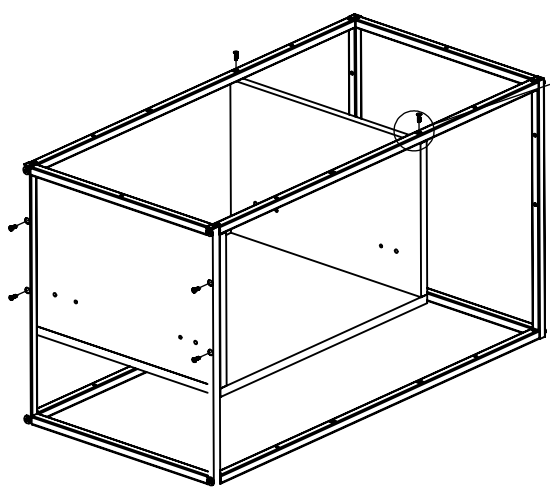

PLACA&PONTO

**P1007-MEL/GRA/BRA- MÓVEL DE
CHÃO PARA BANHEIRO 80CM**

01

LISTA DE FERRAGENS

REF.	DESCRIÇÃO	VINHETA	QTD.
A	PARAF. CAB. CHATA 4,0 X 20MM ZA		02
B	PARAF. MAD CHIPBOARD 3.5 X 40 ZA		08
C	PARAF. MAD CHIPBOARD 3.5 X 14 ZA		33
D	PARAFUSO 5X50 C.CHATA ZB		03
E	PARAF.CAB.CHATA SEXT.INT. 1-4" X 40 ZP		08
F	BUCHA PLASTICA 8MM		03
G	CAVILHA Ø6X30MM		06
H	CHAVE ALLEN 4mm DUPLA		01
I	TAPA FURO 13MM		08
J	PREGO 10MM		11
K	LIMITADOR		01
L	PUXADOR INJETADO PRETO		01
M	CANTONEIRA DE METAL 18X18 ZB		03
N	COLA		01

LISTA DE FERRAGENS

REF.	DESCRIÇÃO	VINHETA	QTD.
O	PROTEÇÃO PARA CANTONEIRA BRANCA		03
P	COLA		01
Q	CALÇO DOBRADIÇA		02
R	CORPO DOBRADIÇA		02
S	CUBA SOBREPOR		01

VISTA EXPLODIDA

LISTA DE PEÇAS

Nº	CÓDIGO	DESCRIÇÃO	QTD.	DIMENSÕES (mm)		
				COMP.	LARG.	ESP.
01	11100160-11	TAMPO/ TAPA/ TOP	01	800	415	15
02	11100160-06	LATERAL/ LADO/ SIDE	02	400	265	15
03	11100160-08	BASE GAVETA/ BASE DEL GAJÓN BASE OF THE DRAWER	01	500	400	15
04	11100160-07	PRATELEIRA/ SHELF/ ESTANTE	01	400	270	15
05	11100160-13	FRETE DE GAVETA/ FRENTE DEL GAJÓN FRONT OF THE DRAWER	01	496	285	15
06	11100160-09	BASE / BASE / BASE	01	770	415	15
07	11100160-53	BARRA DE METAL / METAL BAR PARTE DE METAL	04	770	15	15
08	11100160-14	COSTAS/ BACK/ ATRAS	01	500	285	15
09	11100160-01	REQUADRO DE METAL MARCO DE METAL/ METAL FRAME	02	445	400	15
10	11100160-12	TOALHEIRO / TOALLERO / TOWEL RACK	01	300	70	15

PLACA&PONTO

01

PARAFUSE ESTE LADO PARA CIMA

x8

E

02

x4

G

B

06

PLACA&PONTO

03

04

07

PLACA&PONTO

05