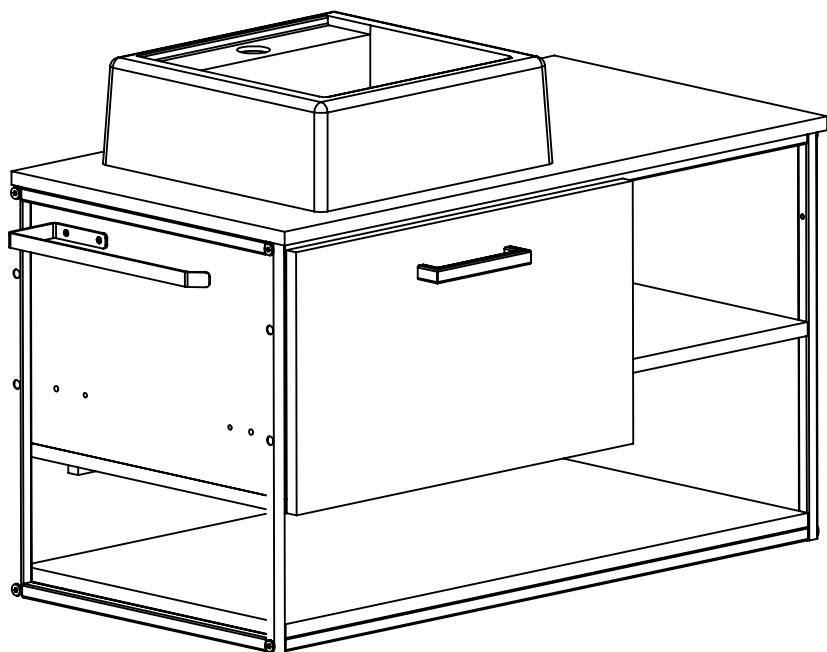

PLACA&PONTO

**P1007-MEL/GRA/BRA- MÓVEL DE
CHÃO PARA BANHEIRO 80CM**

01

LISTA DE FERRAGENS

REF.	DESCRIÇÃO	VINHETA	QTD.
A	PARAF. CAB. CHATA 4,0 X 20MM ZA		02
B	PARAF. MAD CHIPBOARD 3.5 X 40 ZA		08
C	PARAF. MAD CHIPBOARD 3.5 X 14 ZA		33
D	PARAFUSO 5X50 C.CHATA ZB		03
E	PARAF.CAB.CHATA SEXT.INT. 1-4" X 40 ZP		08
F	BUCHA PLASTICA 8MM		03
G	CAVILHA Ø6X30MM		06
H	CHAVE ALLEN 4mm DUPLA		01
I	TAPA FURO 13MM		08
J	PREGO 10MM		11
K	LIMITADOR		01
L	PUXADOR INJETADO PRETO		01
M	CANTONEIRA DE METAL 18X18 ZB		03
N	COLA		01

LISTA DE FERRAGENS

REF.	DESCRIÇÃO	VINHETA	QTD.
O	PROTEÇÃO PARA CANTONEIRA BRANCA		03
P	COLA		01
Q	CALÇO DOBRADIÇA		02
R	CORPO DOBRADIÇA		02
S	CUBA SOBREPOR		01

VISTA EXPLODIDA

LISTA DE PEÇAS

Nº	CÓDIGO	DESCRIÇÃO	QTD.	DIMENSÕES (mm)		
				COMP.	LARG.	ESP.
01	11100160-11	TAMPO/ TAPA/ TOP	01	800	415	15
02	11100160-06	LATERAL/ LADO/ SIDE	02	400	265	15
03	11100160-08	BASE GAVETA/ BASE DEL GAJÓN BASE OF THE DRAWER	01	500	400	15
04	11100160-07	PRATELEIRA/ SHELF/ ESTANTE	01	400	270	15
05	11100160-13	FRETE DE GAVETA/ FRENTE DEL GAJÓN FRONT OF THE DRAWER	01	496	285	15
06	11100160-09	BASE / BASE / BASE	01	770	415	15
07	11100160-53	BARRA DE METAL / METAL BAR PARTE DE METAL	04	770	15	15
08	11100160-14	COSTAS/ BACK/ ATRAS	01	500	285	15
09	11100160-01	REQUADRO DE METAL MARCO DE METAL/ METAL FRAME	02	445	400	15
10	11100160-12	TOALHEIRO / TOALLERO / TOWEL RACK	01	300	70	15