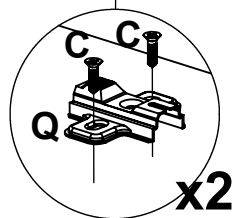

LISTA DE FERRAGENS

REF.	DESCRIÇÃO	VINHETA	QTD.
O	PROTEÇÃO PARA CANTONEIRA BRANCA		03
P	COLA		01
Q	CALÇO DOBRADIÇA		02
R	CORPO DOBRADIÇA		02
S	CUBA SOBREPOR		01

VISTA EXPLODIDA

LISTA DE PEÇAS

Nº	CÓDIGO	DESCRIÇÃO	QTD.	DIMENSÕES (mm)		
				COMP.	LARG.	ESP.
01	11100160-11	TAMPO/ TAPA/ TOP	01	800	415	15
02	11100160-06	LATERAL/ LADO/ SIDE	02	400	265	15
03	11100160-08	BASE GAVETA/ BASE DEL GAJÓN BASE OF THE DRAWER	01	500	400	15
04	11100160-07	PRATELEIRA/ SHELF/ ESTANTE	01	400	270	15
05	11100160-13	FRETE DE GAVETA/ FRENTE DEL GAJÓN FRONT OF THE DRAWER	01	496	285	15
06	11100160-09	BASE / BASE / BASE	01	770	415	15
07	11100160-53	BARRA DE METAL / METAL BAR PARTE DE METAL	04	770	15	15
08	11100160-14	COSTAS/ BACK/ ATRAS	01	500	285	15
09	11100160-01	REQUADRO DE METAL MARCO DE METAL/ METAL FRAME	02	445	400	15
10	11100160-12	TOALHEIRO / TOALLERO / TOWEL RACK	01	300	70	15

06

07

07

08

08

PLACA&PONTO

09

10