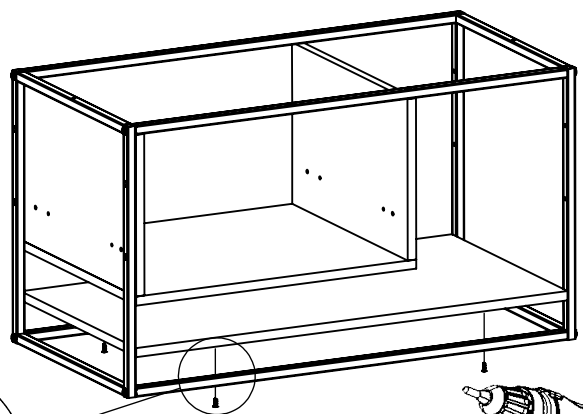

PLACA&PONTO

05

06

07