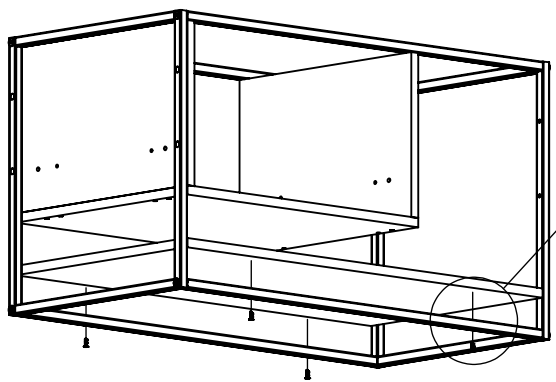

LISTA DE FERRAGENS

REF.	DESCRIÇÃO	VINHETA	QTD.
O	PROTEÇÃO PARA CANTONEIRA BRANCA		03
P	COLA		01
Q	CALÇO DOBRADIÇA		02
R	CORPO DOBRADIÇA		02
S	CUBA SOBREPOR		01

VISTA EXPLODIDA

LISTA DE PEÇAS

Nº	CÓDIGO	DESCRIÇÃO	QTD.	DIMENSÕES (mm)		
				COMP.	LARG.	ESP.
01	11100160-11	TAMPO/ TAPA/ TOP	01	800	415	15
02	11100160-06	LATERAL/ LADO/ SIDE	02	400	265	15
03	11100160-08	BASE GAVETA/ BASE DEL GAJÓN BASE OF THE DRAWER	01	500	400	15
04	11100160-07	PRATELEIRA/ SHELF/ ESTANTE	01	400	270	15
05	11100160-13	FRETE DE GAVETA/ FRENTE DEL GAJÓN FRONT OF THE DRAWER	01	496	285	15
06	11100160-09	BASE / BASE / BASE	01	770	415	15
07	11100160-53	BARRA DE METAL / METAL BAR PARTE DE METAL	04	770	15	15
08	11100160-14	COSTAS/ BACK/ ATRAS	01	500	285	15
09	11100160-01	REQUADRO DE METAL MARCO DE METAL/ METAL FRAME	02	445	400	15
10	11100160-12	TOALHEIRO / TOALLERO / TOWEL RACK	01	300	70	15

B

06

PLACA&PONTO

03

04

07

PLACA&PONTO

05