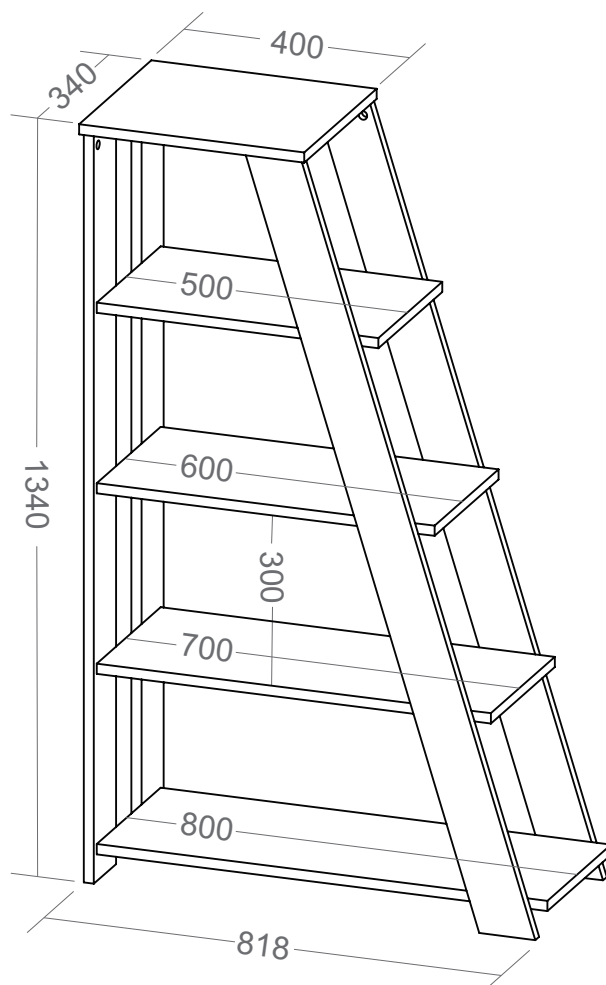

Estante Star

- Estrutura em MDP 18mm de espessura com fita de borda PVC com 1mm de espessura;
- Cinco prateleiras;
- Sapatas plásticas;
- Fixação com tambor e parafuso minifix;
- Acompanha 2 suportes tipo cantoneira com buchas para fixação na parede;
- Medidas do Produto: 818x340x1340mm (CxPxA);
- Medidas da Embalagem: 1430x440x100mm (01 Volume);
- Peso líquido 18,000Kg;
- Peso bruto 19,000Kg;
- Cubagem: 0,063m³;
- Opções de acabamentos/códigos: