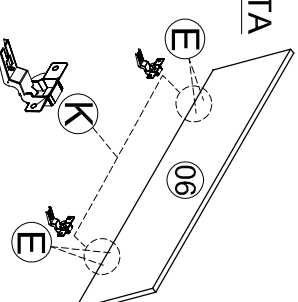

MANUAL DE MONTAGEM/ CAMA BAÚ JADE MAD C/ GAVETA

ATENÇÃO SR. MONTADOR:
LEIA ATENTAMENTE ESTE MANUAL ANTES DE INICIAR A MONTAGEM. GUARDAR PARA EVENTUAIS CONSULTAS.

VISTA
EXPLODIDA

DIMENSÃO		
COMPR.	PROF.	ALTURA
1270 MM	2180 MM	900 MM

1x
MÃO-DE-OBRA

DETALHE DE
GAVETAS

OBSERVAÇÃO

FIXAR 2 CANTONEIRAS METÁLICAS NA PARTE INFERIOR DO FUNDO DO BAÚ.

PORTA

KIT ACESSÓRIOS		
COD. QTD	DESCRIÇÃO	ILUSTRAÇÃO
A 08	PARAFUSO 7,0 X 60 PHS TP 13	
B 36	PARAFUSO 5,0 X 40 PH	
C 08	PARAFUSO 3,5 X 35 CH PH	
D 24	PARAFUSO 3,5 X 20 CH PH	
E 36	PARAFUSO 3,5 X 12 CHATA PH	
F 04	TAMPA CPL 13 MM	
G 06	SAPATA "U" 12 X 12	
H 08	CAVILHA 8 X 30	
I 06	PREGO 12 X 12	
J 06	CANTONEIRA METÁLICA	
K 02	DOBRADIÇA AL2 BAIXA	
L 02	CAIÇO 3 MM	
M 02	PAR CORREDIÇA METÁLICA	

LEGENDA

Nº	PEÇA	QDTE	COMPR.	LARG.	ESPESS.
01	PAINEL	01	962	680	15 MM
02	LATERAL ESQUERDA	01	880	262	15 MM
03	LATERAL DIREITA	01	880	262	15 MM
04	FUNDO DO BAÚ	01	960	230	12 MM
05	TRAVESSA TRASEIRA DO BAÚ	01	962	450	12 MM
06	TAMPO DO BAÚ	01	1000	270	15 MM
07	PRATELEIRA	04	260	260	12 MM
08	FUNDO TRASEIRO	01	875	260	03 MM
09	BARRA ESQUERDA	01	1900	220	15 MM
10	BARRA DIREITA VAZADA	01	1900	270	15 MM
11	PESEIRA	01	970	500	12 MM
12	FRENTE DE GAVETA	02	585	150	12 MM
13	LATERAL DE GAVETA	04	346	110	12 MM
14	CONTRA FUNDO DE GAVETA	02	507	90	12 MM
15	FUNDO DE GAVETA	02	530	350	03 MM
16	TRAVESSA DO ESTRADO	04	900	140	15 MM
17	RIPA DE ESTRADO	03	1850	245	06 MM