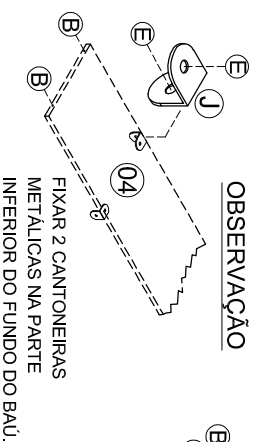

MANUAL DE MONTAGEM/ CAMA BAÚ JADE MAD C/ GAVETA

ATENÇÃO SR. MONTADOR:
LEIA ATENTAMENTE ESTE MANUAL ANTES DE INICIAR A MONTAGEM. GUARDAR PARA EVENTUAIS CONSULTAS.

VISTA
EXPLODIDA

DIMENSÃO		
COMPR.	PROF.	ALTURA
1270 MM	2180 MM	900 MM

1x
MÃO-DE-OBRA

DETALHE DE
GAVETAS

OBSERVAÇÃO

FIXAR 2 CANTONEIRAS METÁLICAS NA PARTE INFERIOR DO FUNDO DO BAÚ.

PORTA

KIT ACESSÓRIOS		
COD. QTD	DESCRIÇÃO	ILUSTRAÇÃO
A 08	PARAFUSO 7,0 X 60 PHS TP 13	
B 36	PARAFUSO 5,0 X 40 PH	
C 08	PARAFUSO 3,5 X 35 CH PH	
D 24	PARAFUSO 3,5 X 20 CH PH	
E 36	PARAFUSO 3,5 X 12 CHATA PH	
F 04	TAMPA CPL 13 MM	
G 06	SAPATA "U" 12 X 12	
H 08	CAVILHA 8 X 30	
I 06	PREGO 12 X 12	
J 06	CANTONEIRA METÁLICA	
K 02	DOBRADIÇA AL2 BAIXA	
L 02	CAIÇO 3 MM	
M 02	PAR CORREDIÇA METÁLICA	