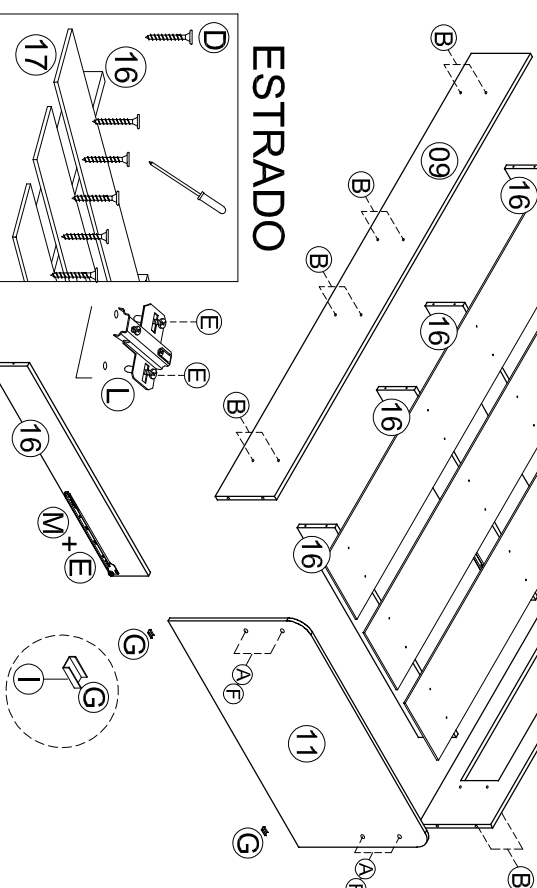

KIT ACESSÓRIOS		
COD. QTD	DESCRIÇÃO	ILUSTRAÇÃO
A 08	PARAFUSO 7,0 X 60 PHS TP 13	
B 36	PARAFUSO 5,0 X 40 PH	
C 08	PARAFUSO 3,5 X 35 CH PH	
D 24	PARAFUSO 3,5 X 20 CH PH	
E 36	PARAFUSO 3,5 X 12 CHATA PH	
F 04	TAMPA CPL 13 MM	
G 06	SAPATA "U" 12 X 12	
H 08	CAVILHA 8 X 30	
I 06	PREGO 12 X 12	
J 06	CANTONEIRA METÁLICA	
K 02	DOBRADIÇA AL2 BAIXA	
L 02	CAIÇO 3 MM	
M 02	PAR CORREDIÇA METÁLICA	

LEGENDA

Nº	PEÇA	QDTE	COMPR.	LARG.	ESPESS.
01	PAINEL	01	962	680	15 MM
02	LATERAL ESQUERDA	01	880	262	15 MM
03	LATERAL DIREITA	01	880	262	15 MM
04	FUNDO DO BAÚ	01	960	230	12 MM
05	TRAVESSA TRASEIRA DO BAÚ	01	962	450	12 MM
06	TAMPO DO BAÚ	01	1000	270	15 MM
07	PRATELEIRA	04	260	260	12 MM
08	FUNDO TRASEIRO	01	875	260	03 MM
09	BARRA ESQUERDA	01	1900	220	15 MM
10	BARRA DIREITA VAZADA	01	1900	270	15 MM
11	PESEIRA	01	970	500	12 MM
12	FRENTE DE GAVETA	02	585	150	12 MM
13	LATERAL DE GAVETA	04	346	110	12 MM
14	CONTRA FUNDO DE GAVETA	02	507	90	12 MM
15	FUNDO DE GAVETA	02	530	350	03 MM
16	TRAVESSA DO ESTRADO	04	900	140	15 MM
17	RIPA DE ESTRADO	03	1850	245	06 MM

ESTRADO