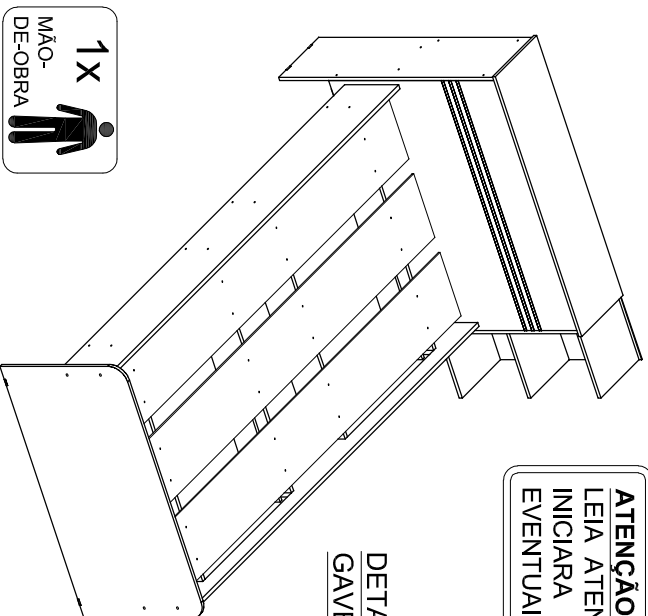

MANUAL DE MONTAGEM/ CAMA BAÚ JADE MAD C/ GAVETA

ATENÇÃO SR. MONTADOR:
LEIA ATENTAMENTE ESTE MANUAL ANTES DE INICIAR A MONTAGEM. GUARDAR PARA EVENTUAIS CONSULTAS.

VISTA
EXPLODIDA

DIMENSÃO		
COMPR.	PROF.	ALTURA
1270 MM	2180 MM	900 MM

1x
MÃO-DE-OBRA

DETALHE DE
GAVETAS

OBSERVAÇÃO

FIXAR 2 CANTONEIRAS METÁLICAS NA PARTE INFERIOR DO FUNDO DO BAÚ.

PORTA

KIT ACESSÓRIOS		
COD. QTD	DESCRIÇÃO	ILUSTRAÇÃO
A 08	PARAFUSO 7,0 X 60 PHS TP 13	
B 36	PARAFUSO 5,0 X 40 PH	
C 08	PARAFUSO 3,5 X 35 CH PH	
D 24	PARAFUSO 3,5 X 20 CH PH	
E 36	PARAFUSO 3,5 X 12 CHATA PH	
F 04	TAMPA CPL 13 MM	
G 06	SAPATA "U" 12 X 12	
H 08	CAVILHA 8 X 30	
I 06	PREGO 12 X 12	
J 06	CANTONEIRA METÁLICA	
K 02	DOBRADIÇA AL2 BAIXA	
L 02	CAIÇO 3 MM	
M 02	PAR CORREDIÇA METÁLICA	

LEGENDA

Nº	PEÇA	QDTE	COMPR.	LARG.	ESPESS.
01	PAINEL	01	962	680	15 MM
02	LATERAL ESQUERDA	01	880	262	15 MM
03	LATERAL DIREITA	01	880	262	15 MM
04	FUNDO DO BAÚ	01	960	230	12 MM
05	TRAVESSA TRASEIRA DO BAÚ	01	962	450	12 MM
06	TAMPO DO BAÚ	01	1000	270	15 MM
07	PRATELEIRA	04	260	260	12 MM
08	FUNDO TRASEIRO	01	875	260	03 MM
09	BARRA ESQUERDA	01	1900	220	15 MM
10	BARRA DIREITA VAZADA	01	1900	270	15 MM
11	PESEIRA	01	970	500	12 MM
12	FRENTE DE GAVETA	02	585	150	12 MM
13	LATERAL DE GAVETA	04	346	110	12 MM
14	CONTRA FUNDO DE GAVETA	02	507	90	12 MM
15	FUNDO DE GAVETA	02	530	350	03 MM
16	TRAVESSA DO ESTRADO	04	900	140	15 MM
17	RIPA DE ESTRADO	03	1850	245	06 MM