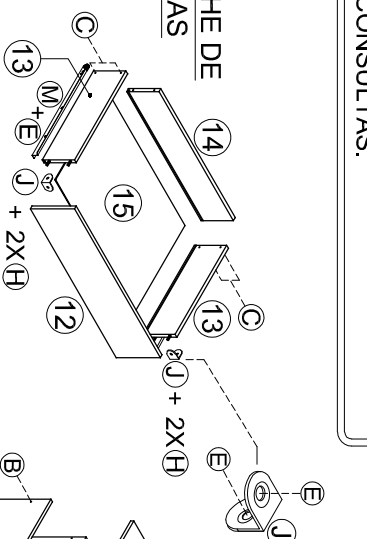

MANUAL DE MONTAGEM/ CAMA BAÚ JADE MAD C/ GAVETA

ATENÇÃO SR. MONTADOR:
LEIA ATENTAMENTE ESTE MANUAL ANTES DE INICIAR A MONTAGEM. GUARDAR PARA EVENTUAIS CONSULTAS.

VISTA
EXPLODIDA

DIMENSÃO		
COMPR.	PROF.	ALTURA
1270 MM	2180 MM	900 MM

1x
MÃO-DE-OBRA

DETALHE DE
GAVETAS

OBSERVAÇÃO

FIXAR 2 CANTONEIRAS METÁLICAS NA PARTE INFERIOR DO FUNDO DO BAÚ.

PORTA

KIT ACESSÓRIOS		
COD. QTD	DESCRIÇÃO	ILUSTRAÇÃO
A 08	PARAFUSO 7,0 X 60 PHS TP 13	
B 36	PARAFUSO 5,0 X 40 PH	
C 08	PARAFUSO 3,5 X 35 CH PH	
D 24	PARAFUSO 3,5 X 20 CH PH	
E 36	PARAFUSO 3,5 X 12 CHATA PH	
F 04	TAMPA CPL 13 MM	
G 06	SAPATA "U" 12 X 12	
H 08	CAVILHA 8 X 30	
I 06	PREGO 12 X 12	
J 06	CANTONEIRA METÁLICA	
K 02	DOBRADIÇA AL2 BAIXA	
L 02	CAIÇO 3 MM	
M 02	PAR CORREDIÇA METÁLICA	

LEGENDA

Nº	PEÇA	QDTE	COMPR.	LARG.	ESPESS.
01	PAINEL	01	962	680	15 MM
02	LATERAL ESQUERDA	01	880	262	15 MM
03	LATERAL DIREITA	01	880	262	15 MM
04	FUNDO DO BAÚ	01	960	230	12 MM
05	TRAVESSA TRASEIRA DO BAÚ	01	962	450	12 MM
06	TAMPO DO BAÚ	01	1000	270	15 MM
07	PRATELEIRA	04	260	260	12 MM
08	FUNDO TRASEIRO	01	875	260	03 MM
09	BARRA ESQUERDA	01	1900	220	15 MM
10	BARRA DIREITA VAZADA	01	1900	270	15 MM
11	PESEIRA	01	970	500	12 MM
12	FRENTE DE GAVETA	02	585	150	12 MM
13	LATERAL DE GAVETA	04	346	110	12 MM
14	CONTRA FUNDO DE GAVETA	02	507	90	12 MM
15	FUNDO DE GAVETA	02	530	350	03 MM
16	TRAVESSA DO ESTRADO	04	900	140	15 MM
17	RIPA DE ESTRADO	03	1850	245	06 MM