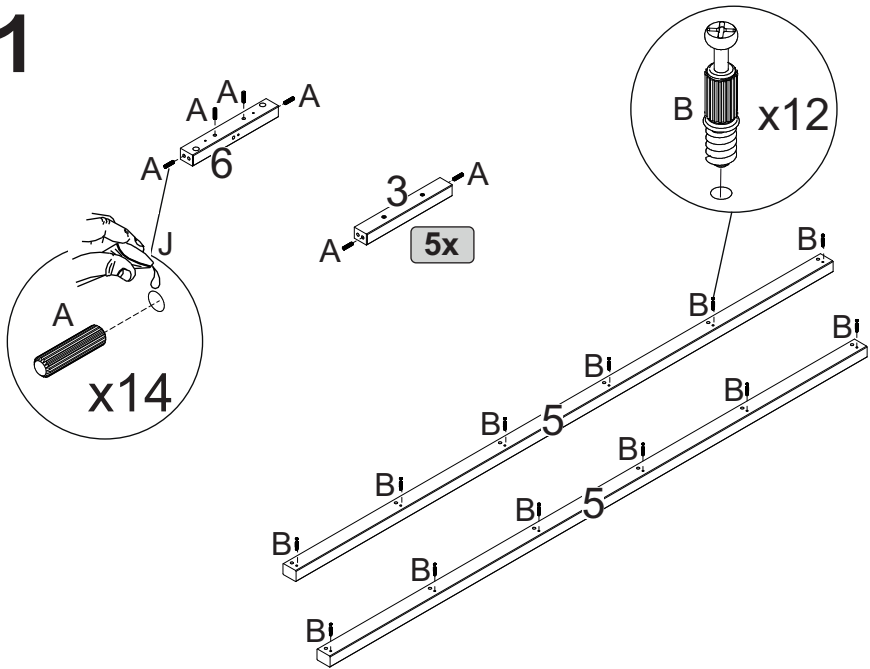

1

2

⚠ Usar cola nas furações que a cavilha encaixa.