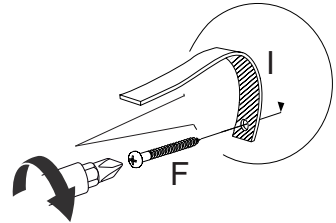

I	Fita		01
J	Sachê de cola		01

LISTA DE PEÇAS

Nº PEÇA	Cód. IND.	DESCRIÇÃO	QTD.	DIMENSÕES (mm)			PESO KG
				COMP.	LARG.	ESP.	
1	62625	Tampo Superior	01	400	400	15	0,72
2	62562	Tampo Menor	05	345	282	14	0,49
3	59638	Travessa Menor	05	286	32	44	0,16
4	59639	Travessa Central	06	174	32	44	0,09
5	59640	Pé	03	1790	32	44	1,03
6	62654	Travessa Superior	01	286	32	44	0,16
7	59656	Pé Central	01	44	36	32	0,02
8	59641	Distanciador	01	100	24	24	0,02

1

2

⚠ Usar cola nas furações que a cavilha encaixa.

3

4

5

⚠ Usar cola nas furações que a cavilha encaixa.

6

⚠ Usar cola nas furações que a cavilha encaixa.

7

8

9

10

11

+1632mm

12