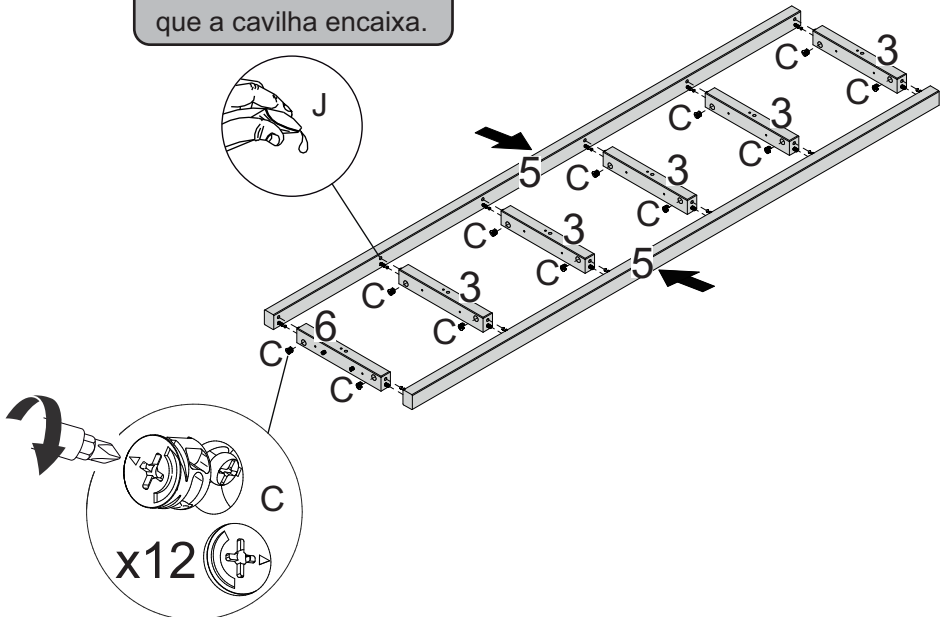

2

⚠ Usar cola nas furações que a cavilha encaixa.