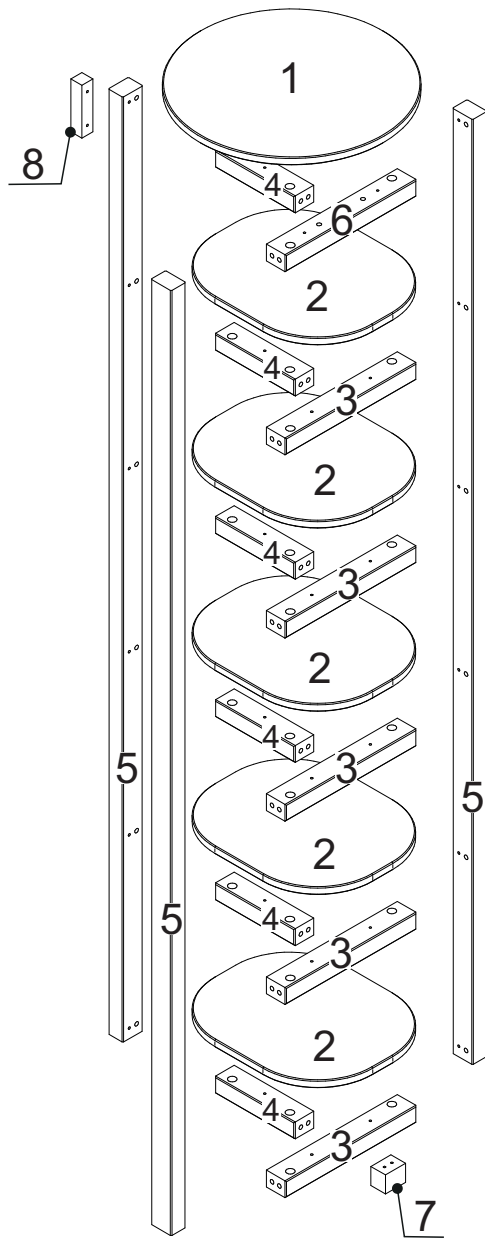

<https://www.madeiramadeira.com.br/central-de-dicas>

Siga MadeiraMadeira:

Para a montagem do produto você vai precisar de:

- ✓ Confira as peças, componentes e se possui as ferramentas necessárias para a montagem.
- ✓ Para proteger seu móvel, coloque as peças sobre um tapete.
- ✓ Para realizar a montagem, é necessário 2 pessoas.
Convide sua família e amigos para montar com você.

LISTA DE FERRAGENS

REF.	DESCRIÇÃO	ILUSTRAÇÃO	QTD.
A	Cavilha Ø8x30		26
B	Parafuso minifix		24
C	Tambor minifix		24
D	Parafuso Ø3,5x14 Phillips c/chata		01
E	Parafuso Ø3,5x40 Phillips c/flageada		22
F	Parafuso Ø4,5x40 Phillips c/panela		01
G	Bucha Plástica		01
H	Feltro Adesivo 20x20		04

I	Fita		01
J	Sachê de cola		01

LISTA DE PEÇAS

Nº PEÇA	Cód. IND.	DESCRIÇÃO	QTD.	DIMENSÕES (mm)			PESO KG
				COMP.	LARG.	ESP.	
1	62625	Tampo Superior	01	400	400	15	0,72
2	62562	Tampo Menor	05	345	282	14	0,49
3	59638	Travessa Menor	05	286	32	44	0,16
4	59639	Travessa Central	06	174	32	44	0,09
5	59640	Pé	03	1790	32	44	1,03
6	62654	Travessa Superior	01	286	32	44	0,16
7	59656	Pé Central	01	44	36	32	0,02
8	59641	Distanciador	01	100	24	24	0,02