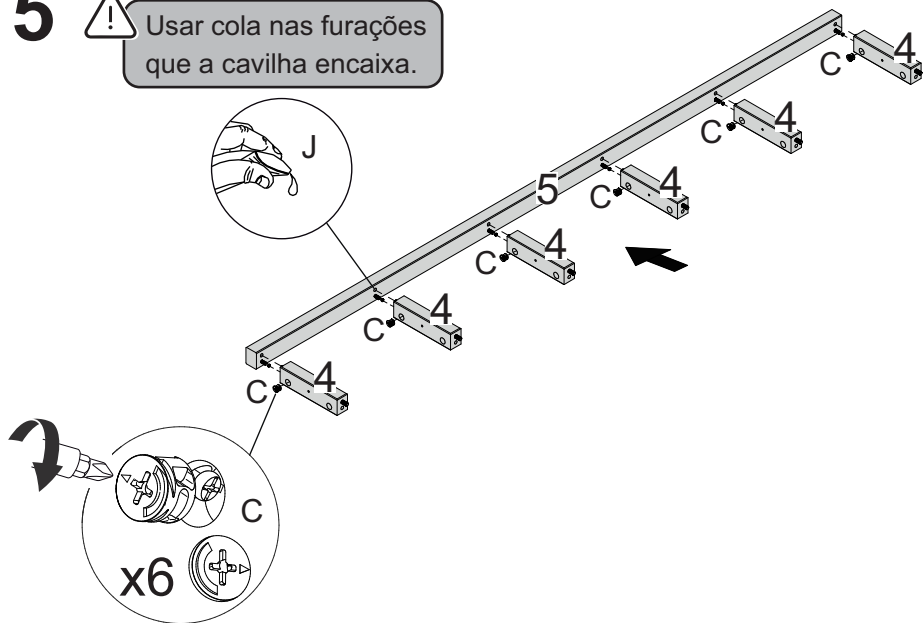

I	Fita		01
J	Sachê de cola		01

LISTA DE PEÇAS

Nº PEÇA	Cód. IND.	DESCRIÇÃO	QTD.	DIMENSÕES (mm)			PESO KG
				COMP.	LARG.	ESP.	
1	62625	Tampo Superior	01	400	400	15	0,72
2	62562	Tampo Menor	05	345	282	14	0,49
3	59638	Travessa Menor	05	286	32	44	0,16
4	59639	Travessa Central	06	174	32	44	0,09
5	59640	Pé	03	1790	32	44	1,03
6	62654	Travessa Superior	01	286	32	44	0,16
7	59656	Pé Central	01	44	36	32	0,02
8	59641	Distanciador	01	100	24	24	0,02

1

2

⚠ Usar cola nas furações que a cavilha encaixa.

3

4

5

⚠ Usar cola nas furações que a cavilha encaixa.

6