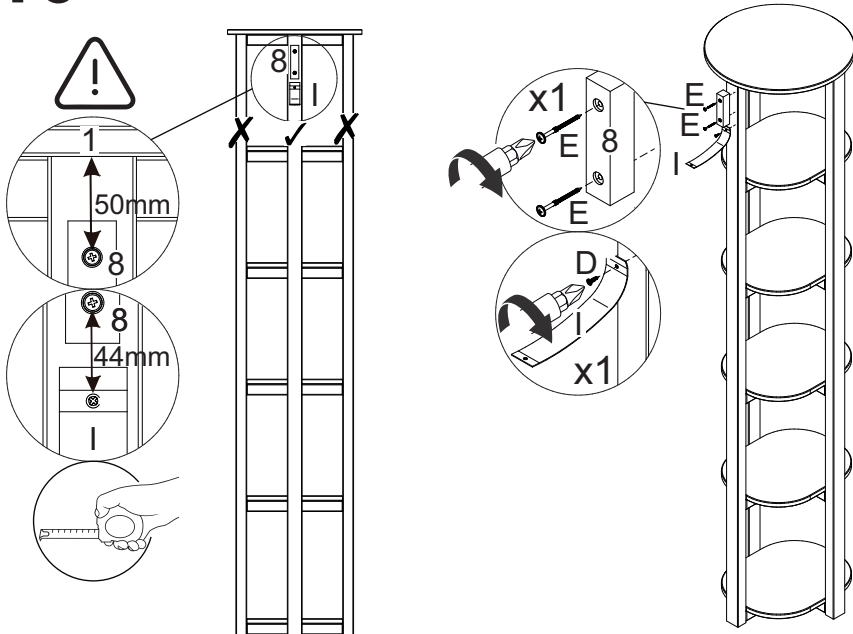

LISTA DE FERRAGENS

REF.	DESCRIÇÃO	ILUSTRAÇÃO	QTD.
A	Cavilha Ø8x30		26
B	Parafuso minifix		24
C	Tambor minifix		24
D	Parafuso Ø3,5x14 Phillips c/chata		01
E	Parafuso Ø3,5x40 Phillips c/flageada		22
F	Parafuso Ø4,5x40 Phillips c/panela		01
G	Bucha Plástica		01
H	Feltro Adesivo 20x20		04

I	Fita		01
J	Sachê de cola		01

LISTA DE PEÇAS

Nº PEÇA	Cód. IND.	DESCRIÇÃO	QTD.	DIMENSÕES (mm)			PESO KG
				COMP.	LARG.	ESP.	
1	62625	Tampo Superior	01	400	400	15	0,72
2	62562	Tampo Menor	05	345	282	14	0,49
3	59638	Travessa Menor	05	286	32	44	0,16
4	59639	Travessa Central	06	174	32	44	0,09
5	59640	Pé	03	1790	32	44	1,03
6	62654	Travessa Superior	01	286	32	44	0,16
7	59656	Pé Central	01	44	36	32	0,02
8	59641	Distanciador	01	100	24	24	0,02

⚠ Usar cola nas furações que a cavilha encaixa.

7

8

9

10

11

+1632mm

12