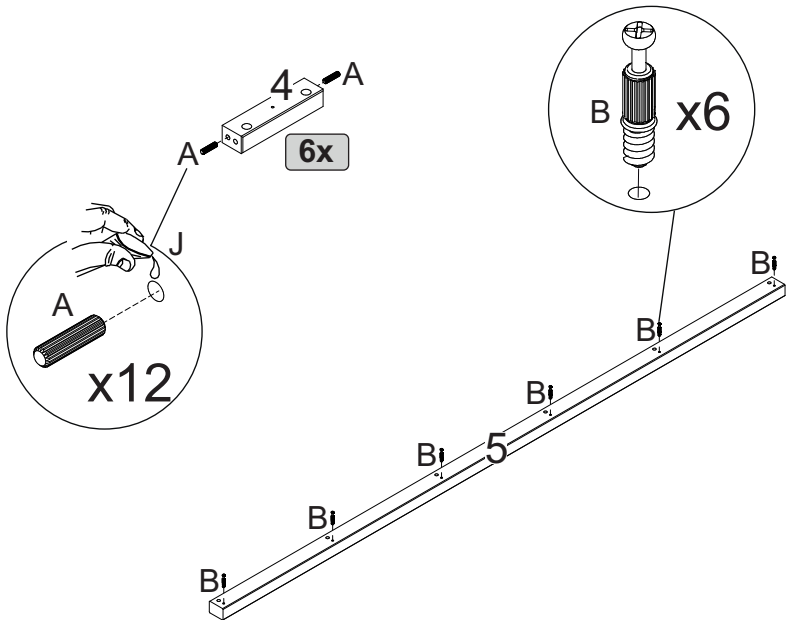

I	Fita		01
J	Sachê de cola		01

LISTA DE PEÇAS

Nº PEÇA	Cód. IND.	DESCRIÇÃO	QTD.	DIMENSÕES (mm)			PESO KG
				COMP.	LARG.	ESP.	
1	62625	Tampo Superior	01	400	400	15	0,72
2	62562	Tampo Menor	05	345	282	14	0,49
3	59638	Travessa Menor	05	286	32	44	0,16
4	59639	Travessa Central	06	174	32	44	0,09
5	59640	Pé	03	1790	32	44	1,03
6	62654	Travessa Superior	01	286	32	44	0,16
7	59656	Pé Central	01	44	36	32	0,02
8	59641	Distanciador	01	100	24	24	0,02

1

2

⚠ Usar cola nas furações que a cavilha encaixa.

3

4

5

⚠ Usar cola nas furações que a cavilha encaixa.

6