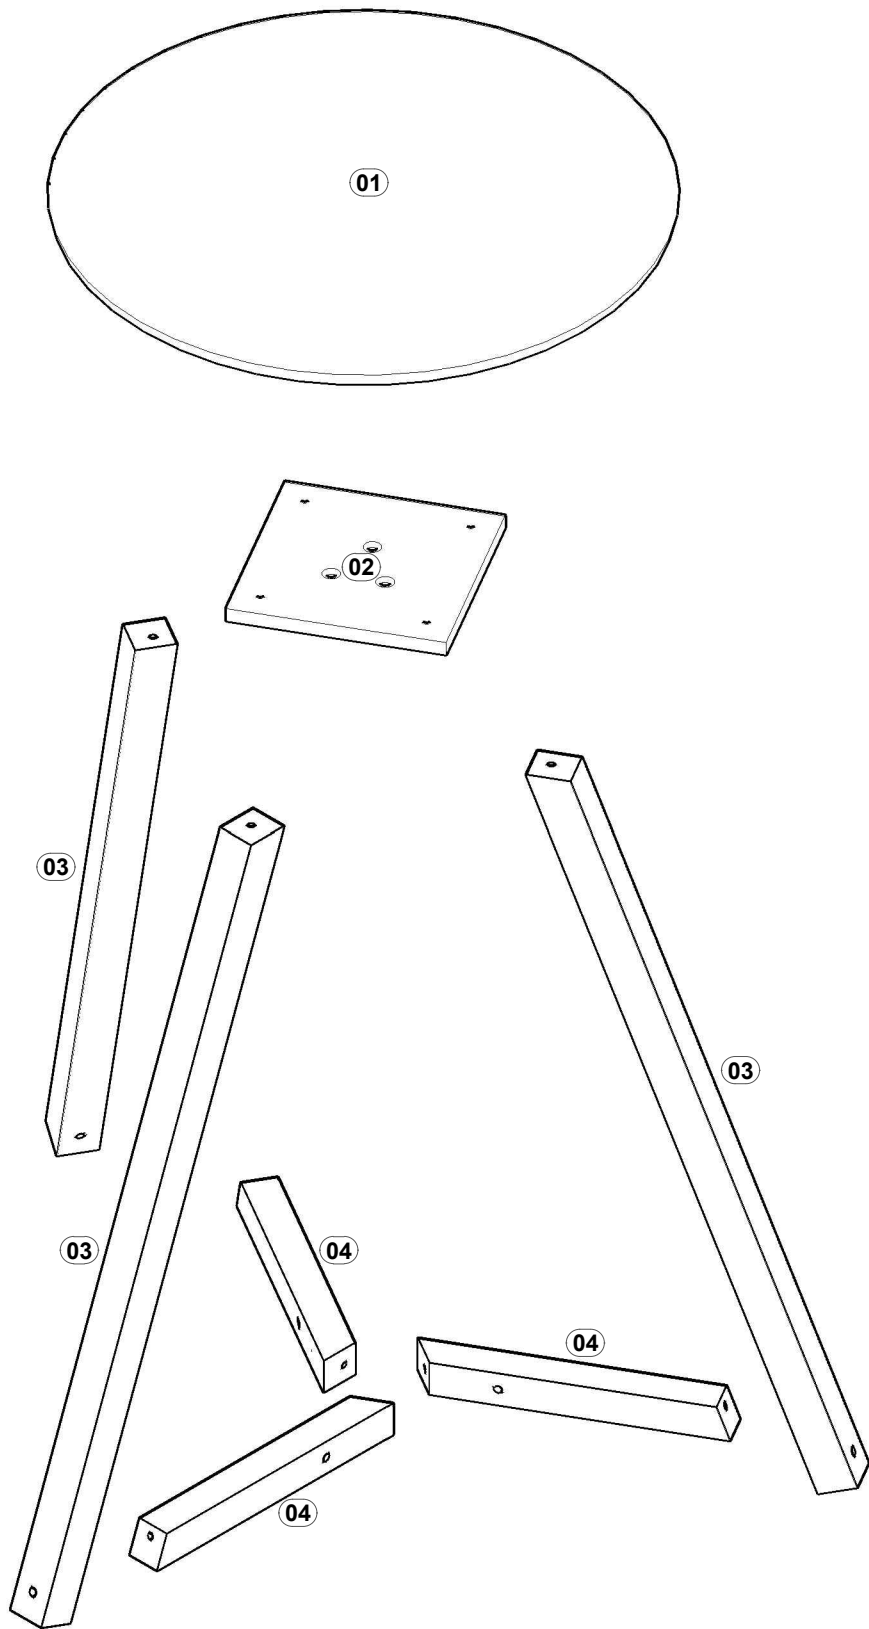

BO

PARAFUSO 4,0X25MM CHATA (04)

G

PARAFUSO 7,0X60MM ALLEN TP 13MM (03)

C

CHAVE ZETA CEMENTADA 4MM (01)

D

CANTONEIRA 18 X 18 X 14 (03)

K

PARAFUSO 7,0X50MM ALLEN ESCAREADO (03)

AF

SAPATA SAMURAI RED. 22MM PRETA (03)

AP

ETIQUETA TEBARROT (01)

REF.	COD.	Descrição das Peças	Medidas			Vol.	Qtd.		
01	51	TAMPO	0,500	x	0,500	x	0,018	1 / 1	1
02	447	CHAPA	0,180	x	0,180	x	0,012	1 / 1	1
03	371	PÉ VERTICAL (MAD.)	0,704	x	0,034	x	0,034	1 / 1	3
04	372	PÉ HORIZONTAL (MAD.)	0,264	x	0,031	x	0,031	1 / 1	3