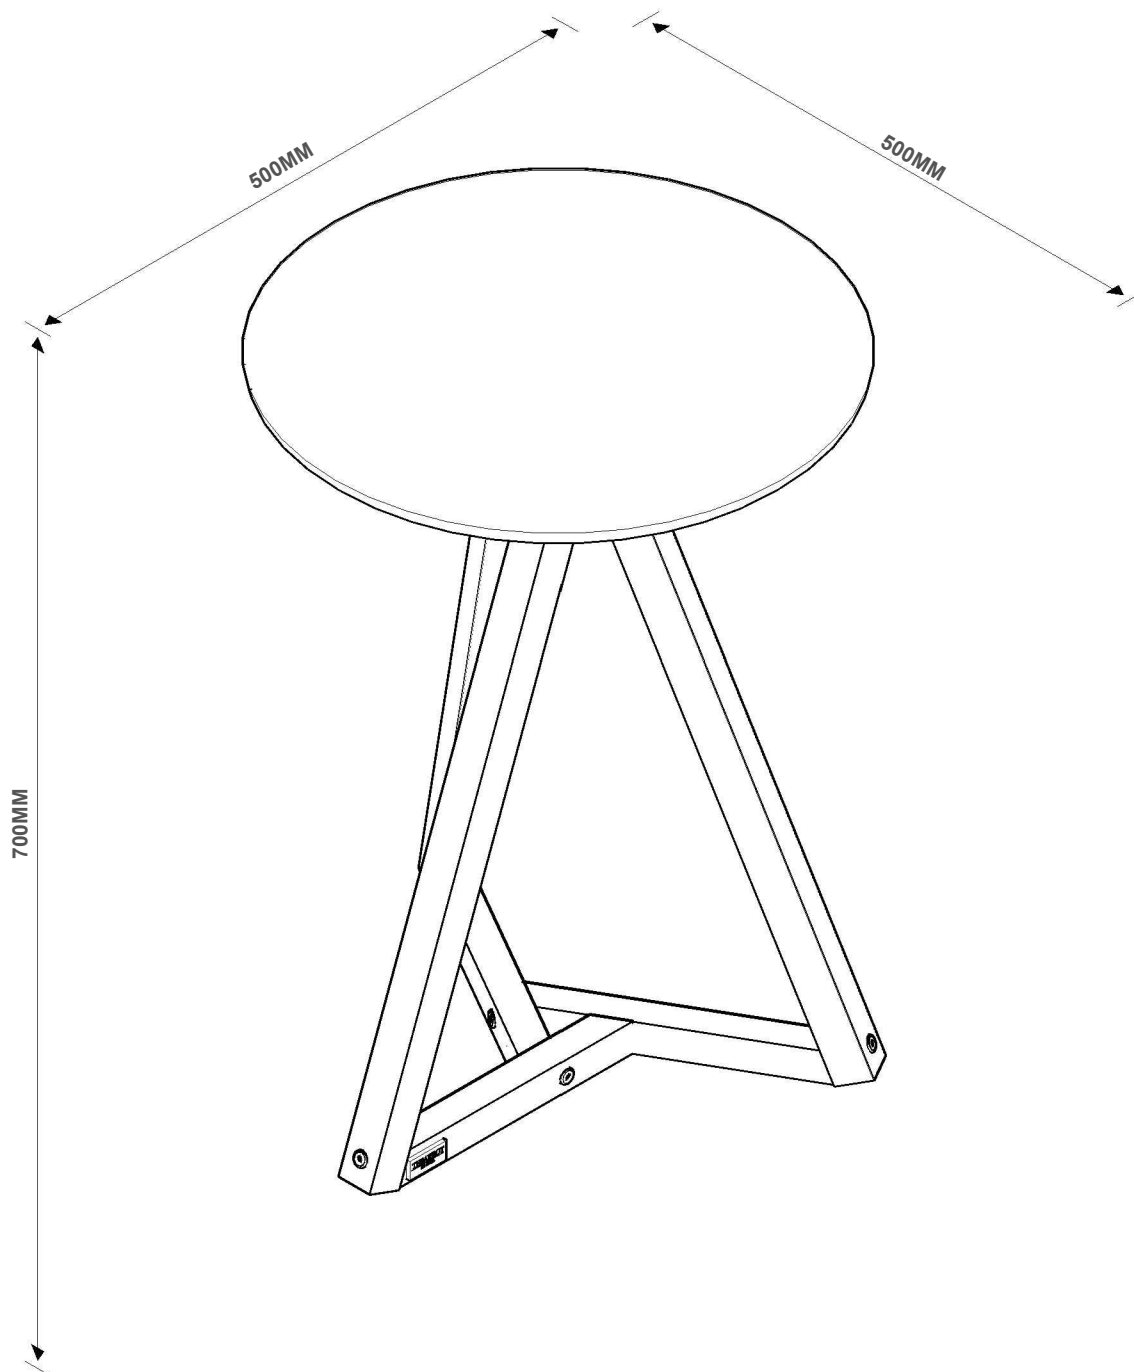

MESA LATERAL CLASSIC

(CAPACIDADE DE CARGA)

(17) 3485- 9300

NECESSÁRIO PARA MONTAGEM
(NÃO FORNECIDO)

F

PARAFUSO 7,0X80MM ALLEN TP 13MM (03)

B

PARAFUSO 3,5X12MM CHATA (09)

BO

PARAFUSO 4,0X25MM CHATA (04)

G

PARAFUSO 7,0X60MM ALLEN TP 13MM (03)

C

CHAVE ZETA CEMENTADA 4MM (01)

D

CANTONEIRA 18 X 18 X 14 (03)

K

PARAFUSO 7,0X50MM ALLEN ESCAREADO (03)

AF

SAPATA SAMURAI RED. 22MM PRETA (03)

AP

ETIQUETA TEBARROT (01)

REF.	COD.	Descrição das Peças	Medidas			Vol.	Qtd.		
01	51	TAMPO	0,500	x	0,500	x	0,018	1 / 1	1
02	447	CHAPA	0,180	x	0,180	x	0,012	1 / 1	1
03	371	PÉ VERTICAL (MAD.)	0,704	x	0,034	x	0,034	1 / 1	3
04	372	PÉ HORIZONTAL (MAD.)	0,264	x	0,031	x	0,031	1 / 1	3