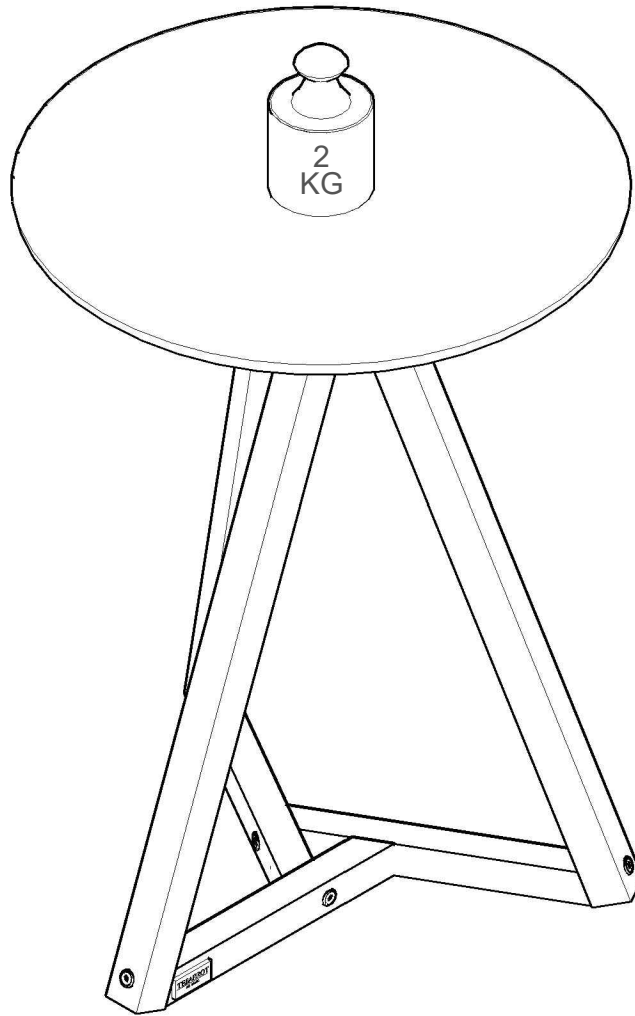

MESA LATERAL CLASSIC

(CAPACIDADE DE CARGA)

(17) 3485- 9300

NECESSÁRIO PARA MONTAGEM
(NÃO FORNECIDO)

F

PARAFUSO 7,0X80MM ALLEN TP 13MM (03)

B

PARAFUSO 3,5X12MM CHATA (09)

BO

PARAFUSO 4,0X25MM CHATA (04)

G

PARAFUSO 7,0X60MM ALLEN TP 13MM (03)

C

CHAVE ZETA CEMENTADA 4MM (01)

D

CANTONEIRA 18 X 18 X 14 (03)

K

PARAFUSO 7,0X50MM ALLEN ESCAREADO (03)

AF

SAPATA SAMURAI RED. 22MM PRETA (03)

AP

ETIQUETA TEBARROT (01)

REF.	COD.	Descrição das Peças	Medidas			Vol.	Qtd.		
01	51	TAMPO	0,500	x	0,500	x	0,018	1 / 1	1
02	447	CHAPA	0,180	x	0,180	x	0,012	1 / 1	1
03	371	PÉ VERTICAL (MAD.)	0,704	x	0,034	x	0,034	1 / 1	3
04	372	PÉ HORIZONTAL (MAD.)	0,264	x	0,031	x	0,031	1 / 1	3