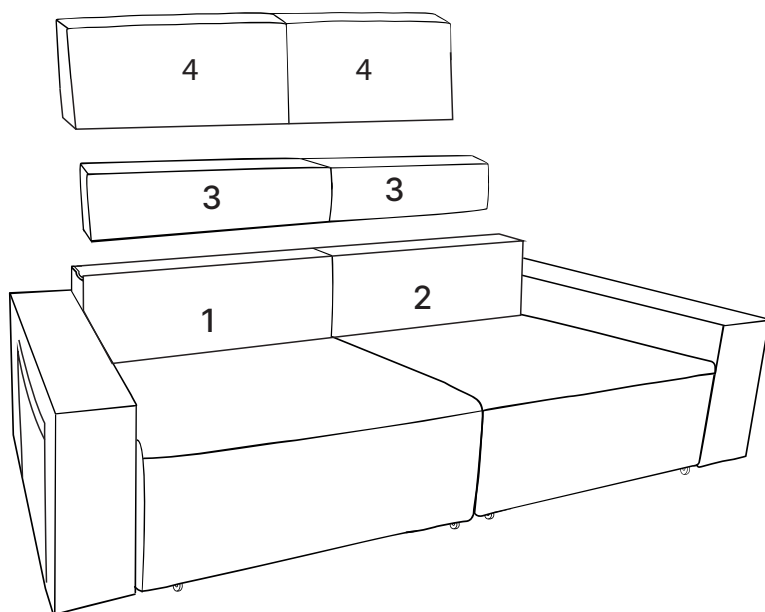

Para realizar a montagem você vai precisar dessas ferramentas:

 Faça utilização da régua abaixo para medir as ferragens.

LISTA DE PEÇAS

Nº PEÇA	CÓD. FORNECEDOR	DESCRIÇÃO	QTD	DIMENSÕES (cm)		COMPRIMENTO (cm)		
				LARG.	ALT.	180	200	240
1	001	LATERAL ESQUERDA	01	102	120	90	100	120
2	002	LATERAL DIREITA	01	102	120	90	100	120
3	003	ALMOFADA DECORATIVA	02	30	12	69	79	99
4	004	ALMOFADA ENCOSTO	02	39	12	69	79	99