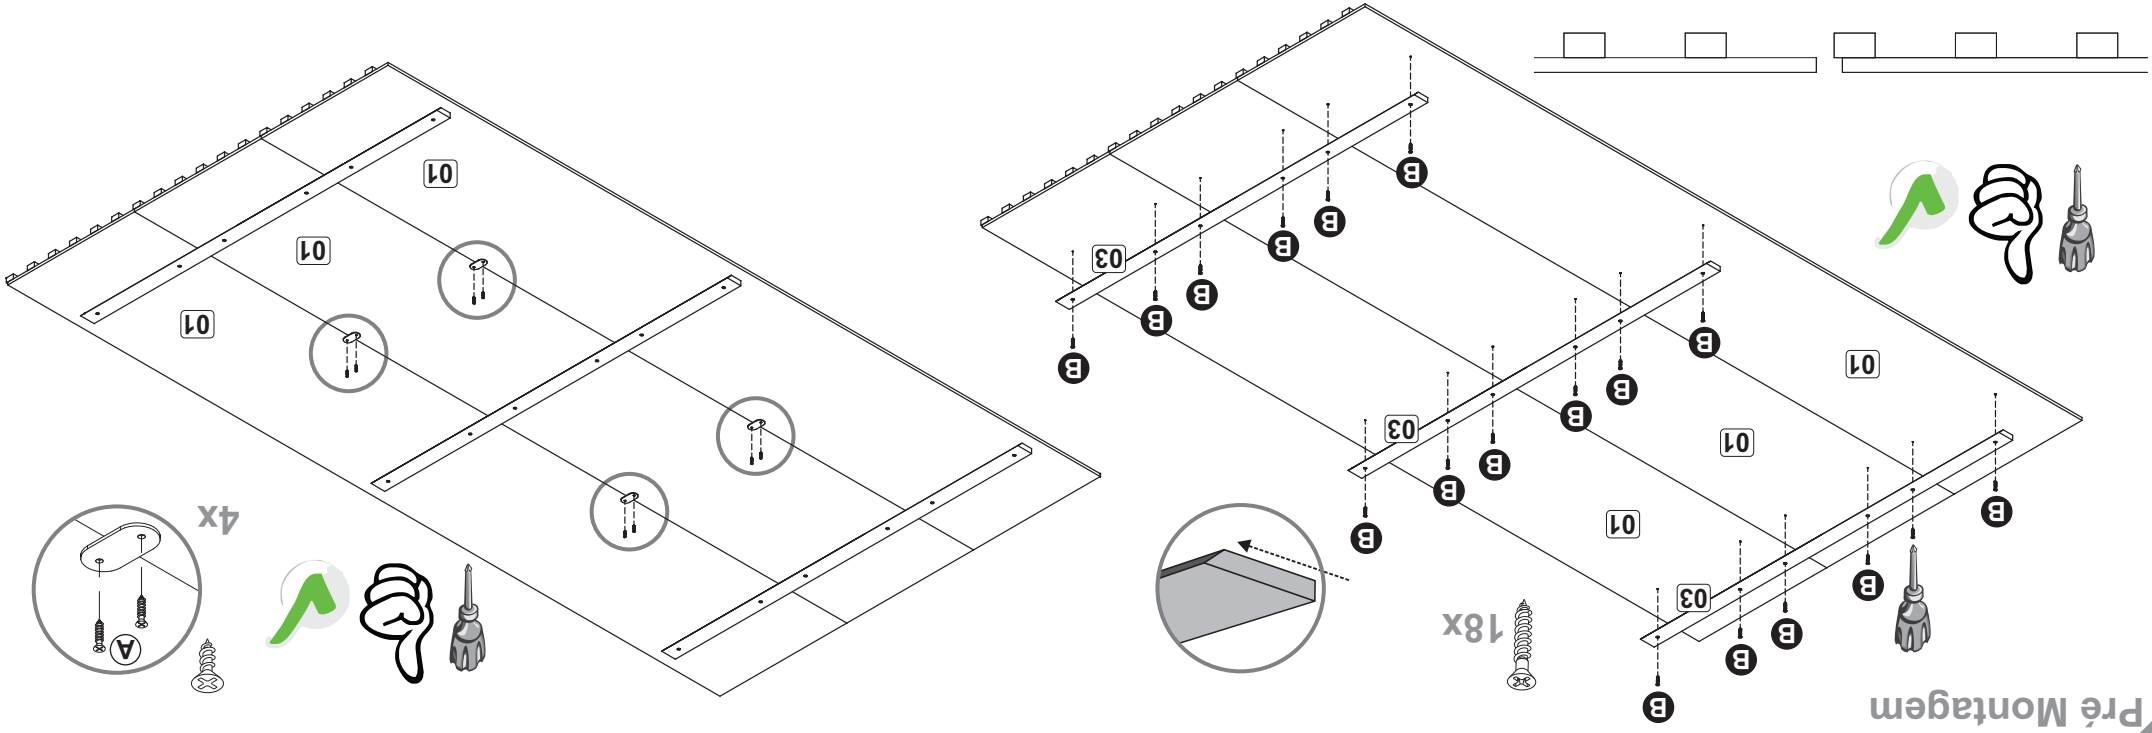

Pré Montagem