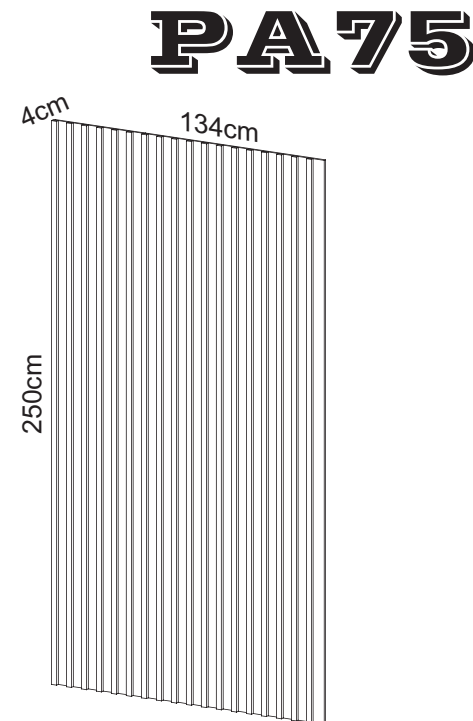

DALLA COSTA

**Recomendamos
 que este produto
 seja montado por um
 técnico qualificado**

INSTRUÇÕES DE MONTAGEM

*Vista explodida

*Produto montado

LISTA DE PEÇAS / PARTS LIST / LISTA DE PIEZAS

01 - Painel 3x - 2500 x 450 x 24mm
 03 - Suporte 3x - 1250 x 48 x 15mm
 04 - Suporte Parede 3x - 1250 x 48 x 15mm

01 - Painel
 03 - Support
 04 - Wall Support

01 - Panel
 03 - Soporte
 04 - Soporte Pared

FERRAGENS / HARDWARE / MATERIALES

A		3,5 x 9,5	08
B		4,5 x 25	18
C		5,5 x 55	09
D	Para alvenaria To masonry work Para albañilería 	Ø8	09
E			04