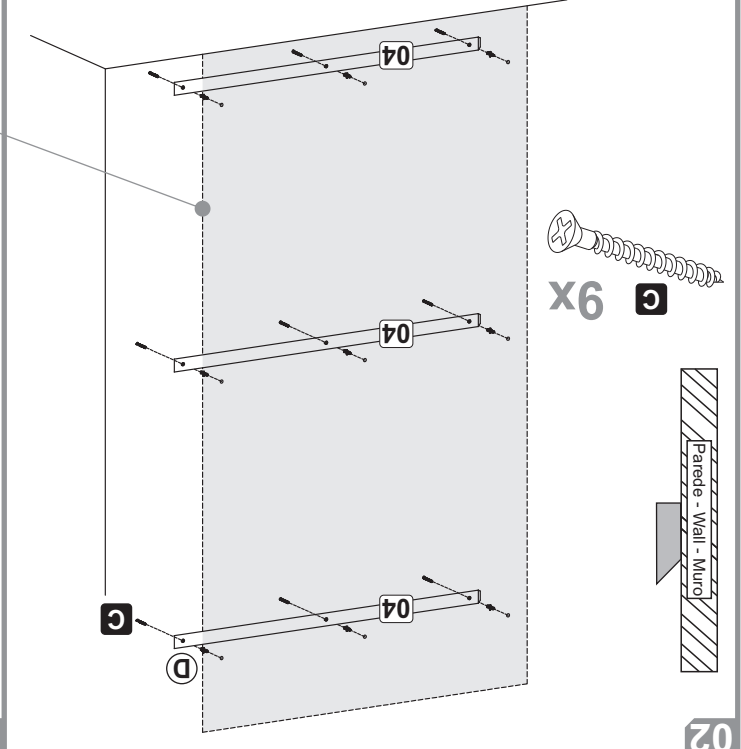

Pré Montagem

01

02

03

18x

4x