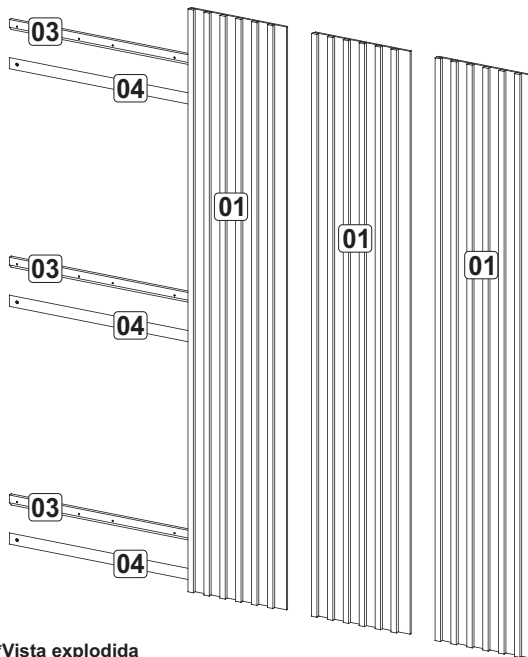

DALLA COSTA

**Recomendamos
 que este produto
 seja montado por um
 técnico qualificado**

INSTRUÇÕES DE MONTAGEM

*Vista explodida

*Produto montado

LISTA DE PEÇAS / PARTS LIST / LISTA DE PIEZAS

01 - Painel 3x - 2500 x 450 x 24mm
 03 - Suporte 3x - 1250 x 48 x 15mm
 04 - Suporte Parede 3x - 1250 x 48 x 15mm