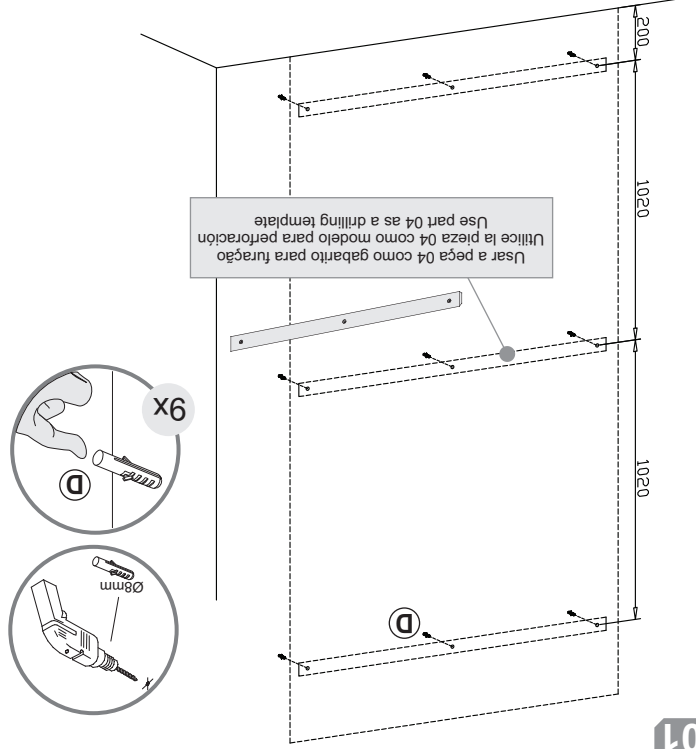

DALLA COSTA

**Recomendamos
 que este produto
 seja montado por um
 técnico qualificado**

INSTRUÇÕES DE MONTAGEM

*Vista explodida

*Produto montado

LISTA DE PEÇAS / PARTS LIST / LISTA DE PIEZAS

01 - Painel 3x - 2500 x 450 x 24mm
 03 - Suporte 3x - 1250 x 48 x 15mm
 04 - Suporte Parede 3x - 1250 x 48 x 15mm

01 - Painel
 03 - Support
 04 - Wall Support

01 - Panel
 03 - Soporte
 04 - Soporte Pared

FERRAGENS / HARDWARE / MATERIALES

A		3,5 x 9,5	08
B		4,5 x 25	18
C		5,5 x 55	09
D	Para alvenaria To masonry work Para albañilería 	Ø8	09
E			04

Pré Montagem

01

02

03

18x

4x

Agora que você já comprou o seu móvel, ele merece ser montado do jeito certo.

Erros de montagem causam mais de **60%** dos danos em móveis.