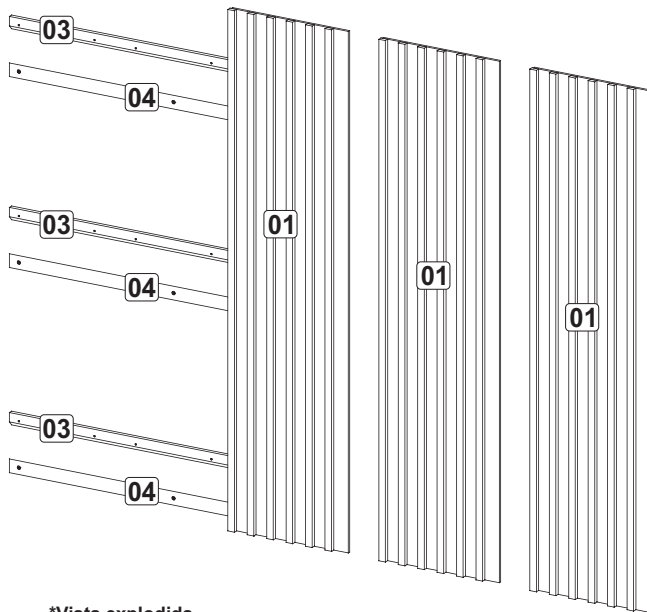

DALLA COSTA

**Recomendamos
 que este produto
 seja montado por um
 técnico qualificado**

INSTRUÇÕES DE MONTAGEM

*Vista explodida

LISTA DE PEÇAS / PARTS LIST / LISTA DE PIEZAS

01 - Painel 3x - 1830 x 450 x 24mm
 03 - Suporte 3x - 1250 x 48 x 15mm
 04 - Suporte Parede 3x - 1250 x 48 x 15mm