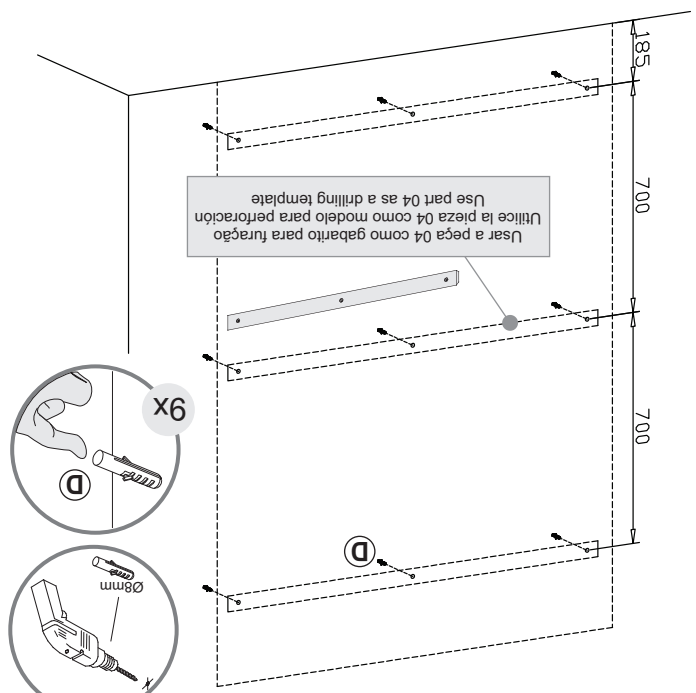

Usar a peça 04 como gabarito para perfuração
Utilice la pieza 04 como modelo para perforación
Use part 04 as a drilling template

01