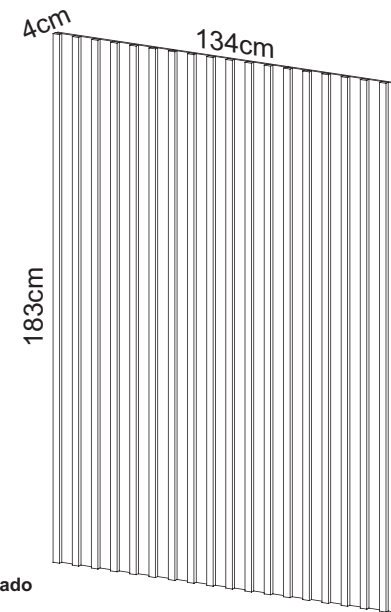

*Produto montado

FERRAGENS / HARDWARE / MATERIALES

A		3,5 x 9,5	08
B		4,5 x 25	18
C		5,5 x 55	09
D	Para alvenaria To masonry work Para albañilería	Ø8	09
E			04