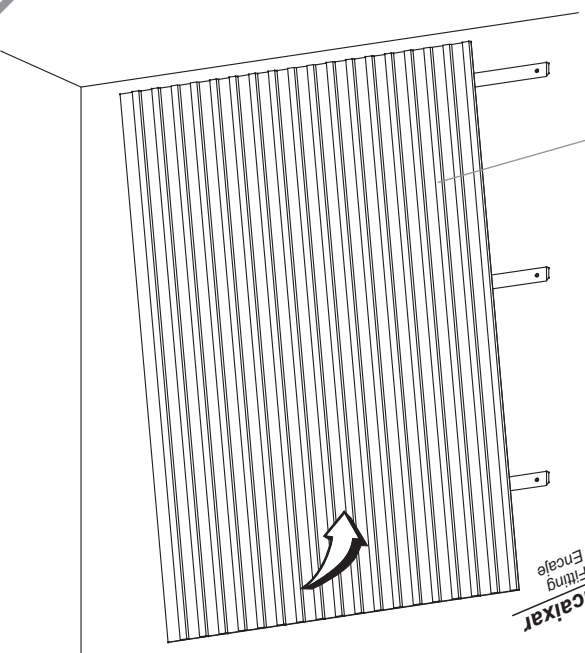

Usar a peça 04 como gabarito para perfuração
Utilice la pieza 04 como modelo para perforación
Use part 04 as a drilling template

01