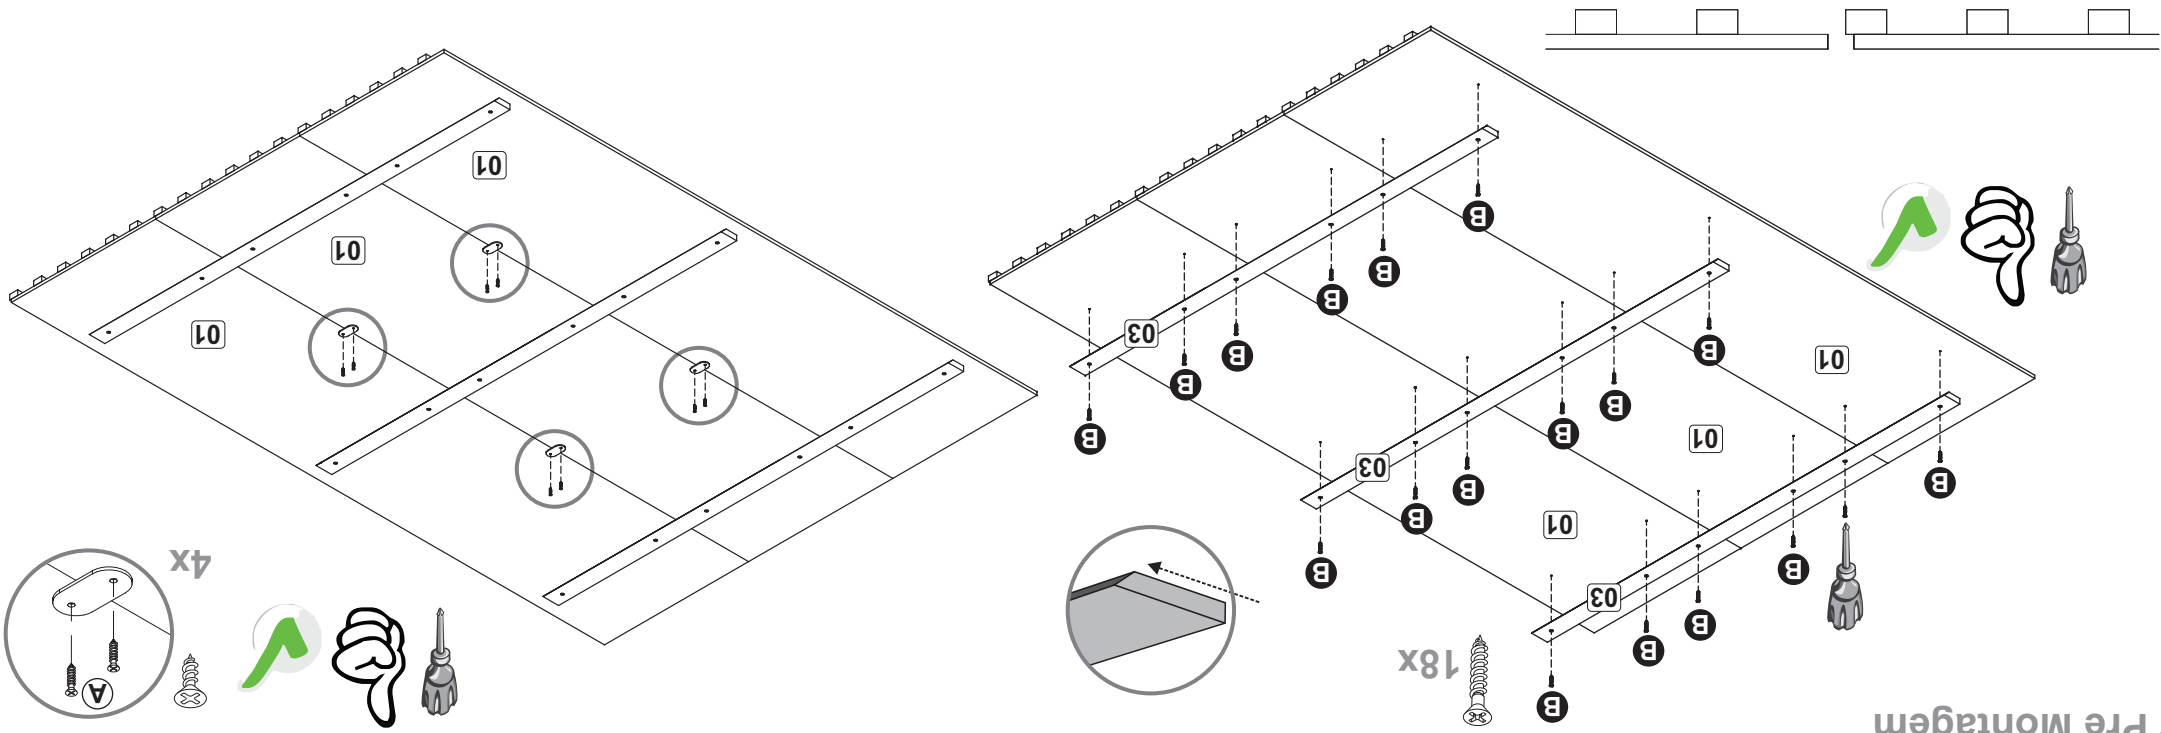

Usar a peça 04 como gabarito para perfuração
Utilice la pieza 04 como modelo para perforación
Use part 04 as a drilling template