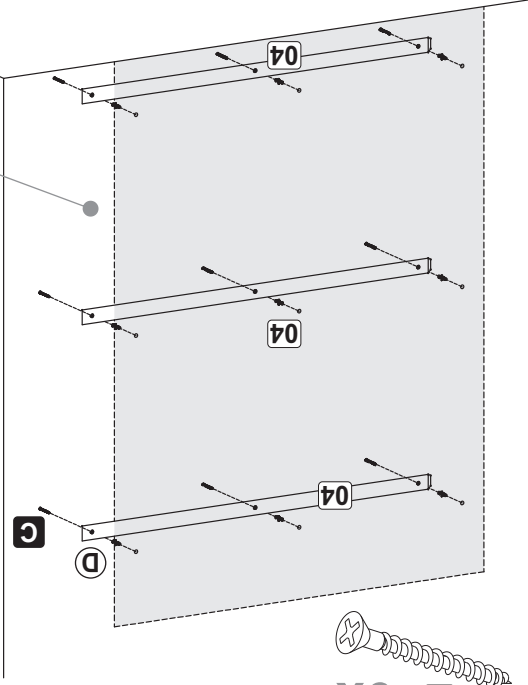

Usar a peça 04 como gabarito para perfuração
Utilice la pieza 04 como modelo para perforación
Use part 04 as a drilling template

01