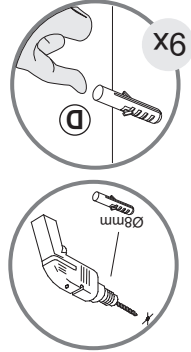

DALLA COSTA

**Recomendamos
 que este produto
 seja montado por um
 técnico qualificado**

INSTRUÇÕES DE MONTAGEM

*Vista explodida

LISTA DE PEÇAS / PARTS LIST / LISTA DE PIEZAS

01 - Painel 3x - 1830 x 450 x 24mm
 03 - Suporte 3x - 1250 x 48 x 15mm
 04 - Suporte Parede 3x - 1250 x 48 x 15mm

01 - Painel
 03 - Support
 04 - Wall Support

01 - Panel
 03 - Soporte
 04 - Soporte Pared

PA73

*Produto montado

FERRAGENS / HARDWARE / MATERIALES

A		3,5 x 9,5	08
B		4,5 x 25	18
C		5,5 x 55	09
D	Para alvenaria To masonry work Para albañilería	Ø8	09
E			04