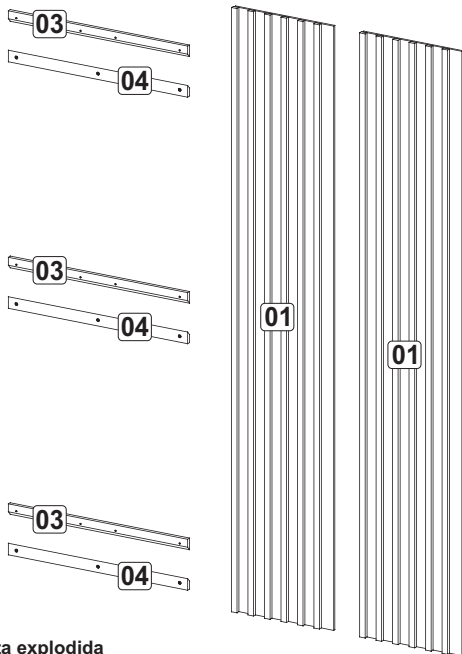

- Evita dejarlo en un sitio excessivamente húmedo;
- Evita influencia directa de luz solar;
- Evita poner objetos afilado con punta directamente encima del mueble.

Para limpeza es recomendable solo un panó humedecido en agua.

**Recomendamos
que este produto
seja montado por um
técnico qualificado**

INSTRUÇÕES DE MONTAGEM

*Vista explodida

LISTA DE PEÇAS / PARTS LIST / LISTA DE PIEZAS

01 - Painel 2x - 2500 x 450 x 24mm
03 - Suporte 3x - 805 x 48 x 15mm
04 - Suporte Parede 3x - 805 x 48 x 15mm