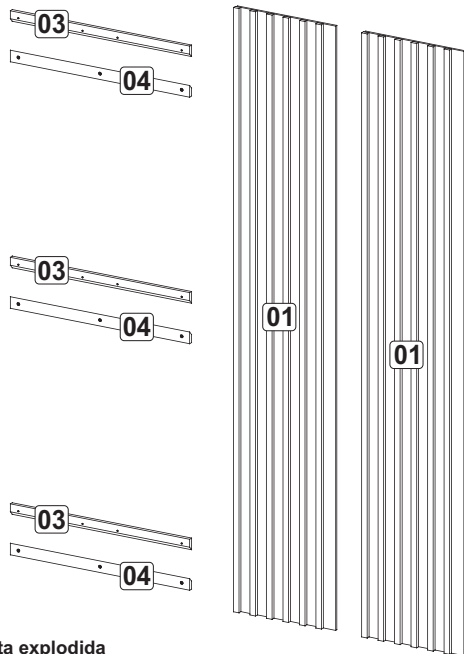

- Evita dejarlo en un sitio excessivamente húmedo;
- Evita influencia directa de luz solar;
- Evita poner objetos afilado con punta directamente encima del mueble.

Para limpeza es recomendable solo un panó humedecido en agua.

**Recomendamos
que este produto
seja montado por um
técnico qualificado**

INSTRUÇÕES DE MONTAGEM

*Vista explodida

LISTA DE PEÇAS / PARTS LIST / LISTA DE PIEZAS

01 - Painel 2x - 2500 x 450 x 24mm
03 - Suporte 3x - 805 x 48 x 15mm
04 - Suporte Parede 3x - 805 x 48 x 15mm