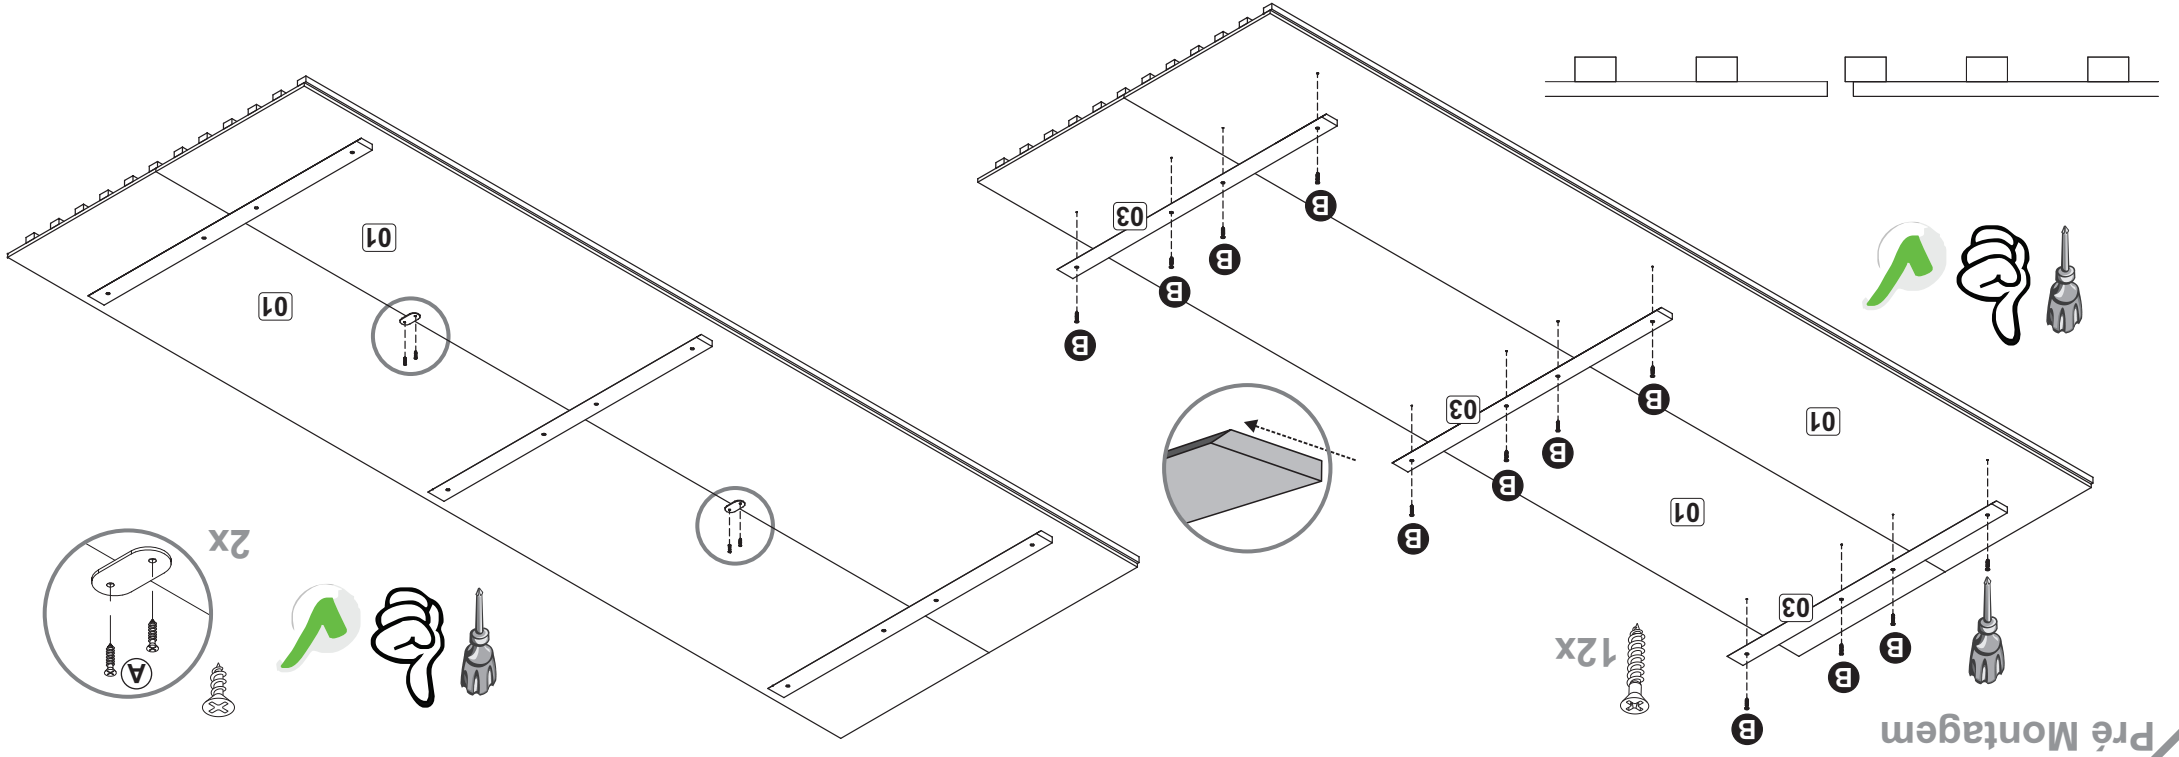

Pré Montagem