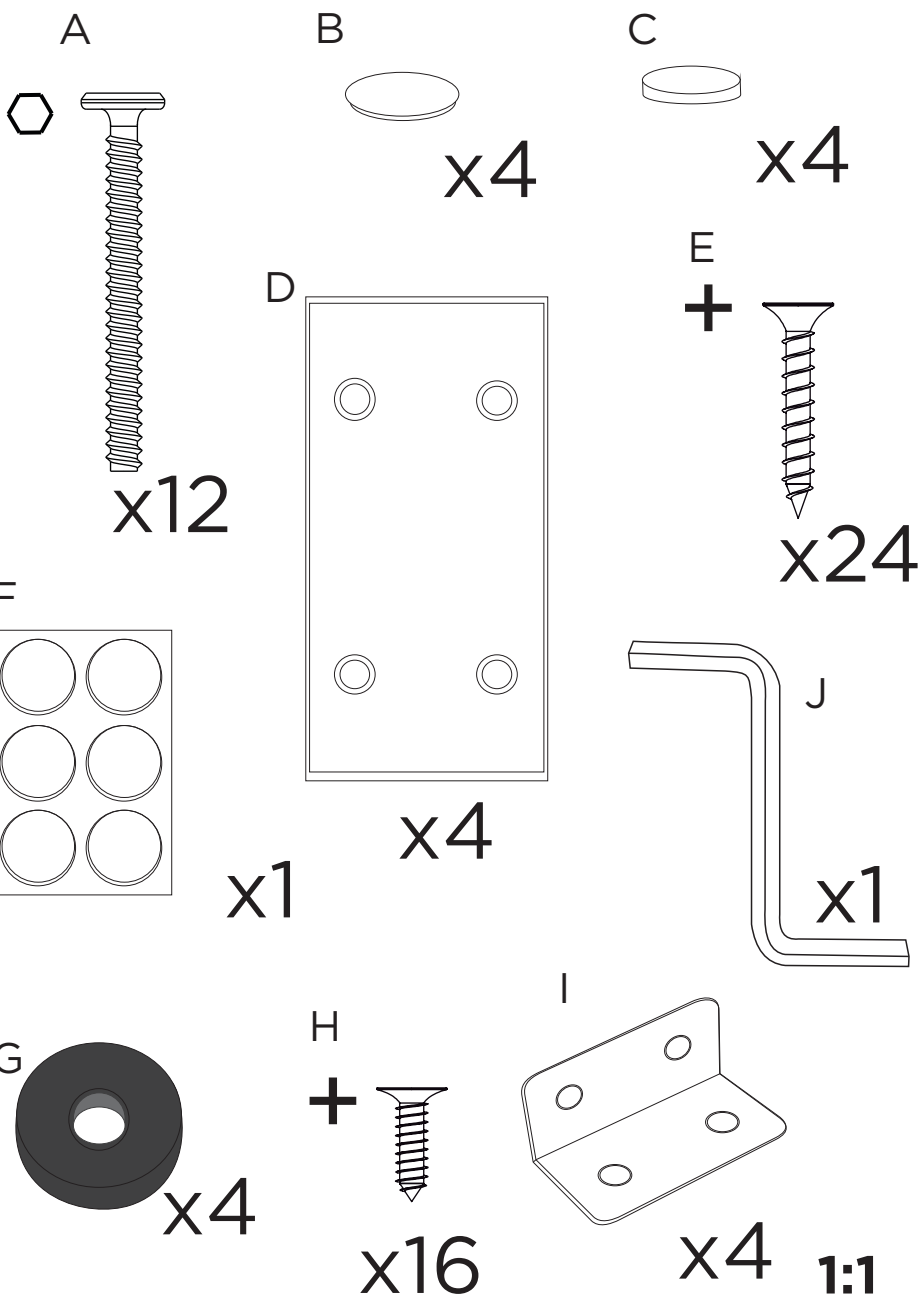

As ferragens dos nossos manuais são sempre apresentadas nas mesmas proporções da peça na vida real. Caso apareça alguma dúvida no decorrer do processo de montagem, coloque a ferragem ao lado do desenho e faça a consulta :D

Símbolos:

- + Parafuso Phillips
- Parafuso Fenda
- ⬡ Parafuso Allen

LISTA DE PEÇAS

Nº	PEÇA	MEDIDAS	CÓDIGO
01	FECHAMENTO DA BASE CLASSIC	778X348X3	37
02	LATERAL DIR. DA BASE CLASSIC	740X115X15	38
03	LATERAL ESQ. DA BASE CLASSIC	740X115X15	39
04	SAPATA DA BASE CLASSIC	600X400X18	40
05	TAMPO DA BASE CLASSIC	400X180X15	41
PEÇAS PARA MESA COM 04 CADEIRAS 1,20X0,80			
06	TAMPO PARA MESA 1,20	1200X800X25	4671
07	VIDRO LAP. 04MM 1199X799	1199X799X4	7089
PEÇAS PARA MESA COM 06 CADEIRAS 1,60X0,80			
06	TAMPO PARA MESA 1,60	1600X800X25	4669
07	VIDRO LAP. 04MM 1599X799	1599X799X4	6576

G

x4

I

x8

LISTA DE PEÇAS

Nº	PEÇA	MEDIDAS	CÓDIGO
01	ENCOSTO CLASSIC	601X403X80	1100
02	ASSENTO CLASSIC	407X404X90	1093
03	PINAZIO FRETE CLASSIC	343X80X18	10213
04	PINAZIO LATEREAL CLASSIC	343X80X18	10212
05	PE CADEIRA CLASSIC	430X52X25	10211