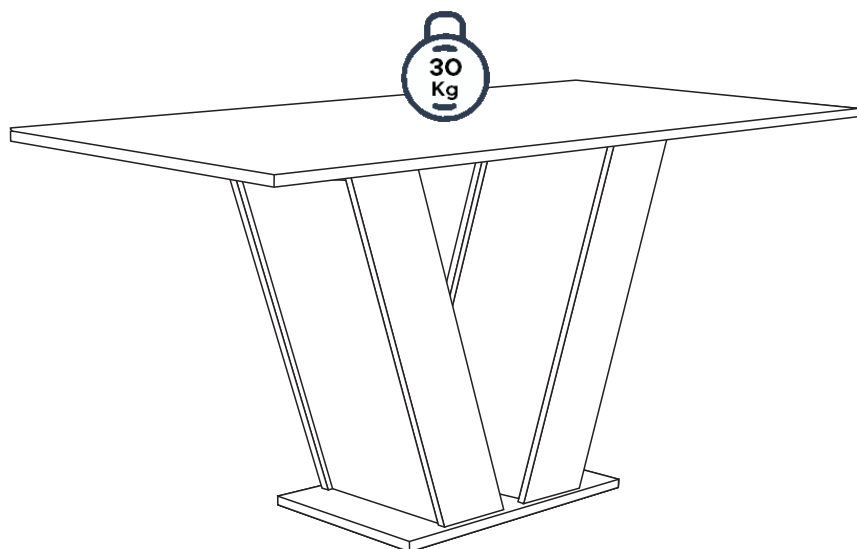

yes casa
madeiramadeira

MESA ESPANHA