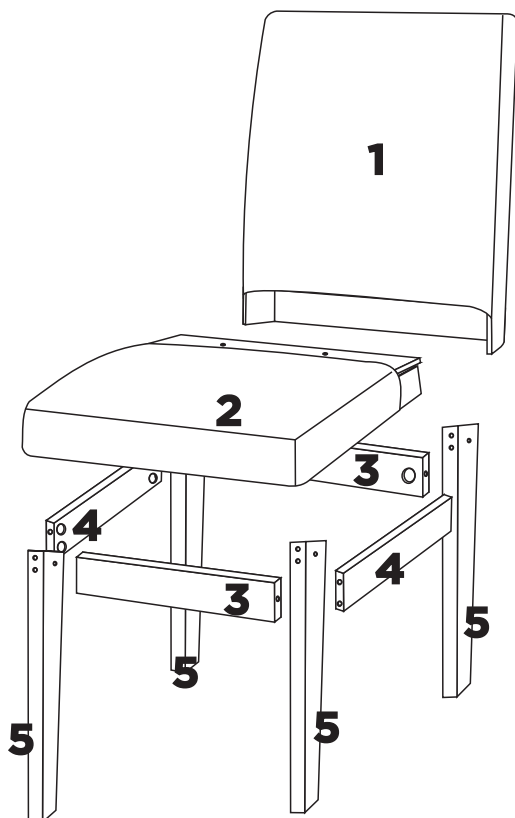

G

x4

I

x8

LISTA DE PEÇAS

Nº	PEÇA	MEDIDAS	CÓDIGO
01	ENCOSTO CLASSIC	601X403X80	1100
02	ASSENTO CLASSIC	407X404X90	1093
03	PINAZIO FRETE CLASSIC	343X80X18	10213
04	PINAZIO LATEREAL CLASSIC	343X80X18	10212
05	PE CADEIRA CLASSIC	430X52X25	10211