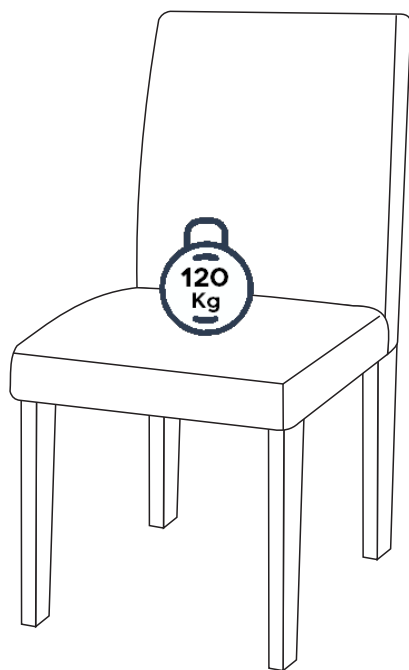

CADEIRA ESPANHA