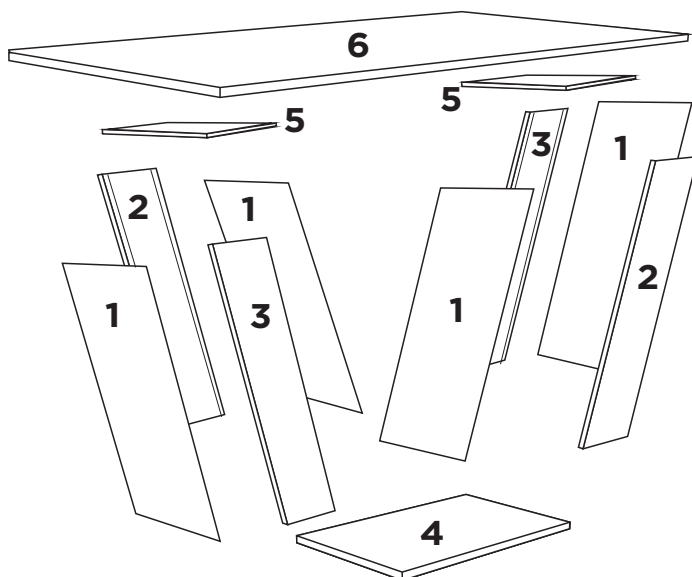

LISTA DE PEÇAS

Nº	PEÇA	MEDIDAS	CÓDIGO
01	FECHAMENTO DA BASE CLASSIC	778X348X3	37
02	LATERAL DIR. DA BASE CLASSIC	740X115X15	38
03	LATERAL ESQ. DA BASE CLASSIC	740X115X15	39
04	SAPATA DA BASE CLASSIC	600X400X18	40
05	TAMPO DA BASE CLASSIC	400X180X15	41
PEÇAS PARA MESA COM 04 CADEIRAS 1,20X0,80			
06	TAMPO PARA MESA 1,20	1200X800X25	4671
07	VIDRO LAP. 04MM 1199X799	1199X799X4	7089
PEÇAS PARA MESA COM 06 CADEIRAS 1,60X0,80			
06	TAMPO PARA MESA 1,60	1600X800X25	4669
07	VIDRO LAP. 04MM 1599X799	1599X799X4	6576

**IDENTIFIQUE O CÓDIGO DO SEU PRODUTO
EM SUA NOTA FISCAL**

* MESA COM VIDRO (Siga as instruções de montagem de 01 à 07)
534244, 534245, 534242, 534239, 534246, 534240, 534241 e 534243

* MESA SEM VIDRO (Siga as instruções de montagem de 01 à 06)
534252, 534248, 534253, 534250, 534254, 534247, 534249 e 534251