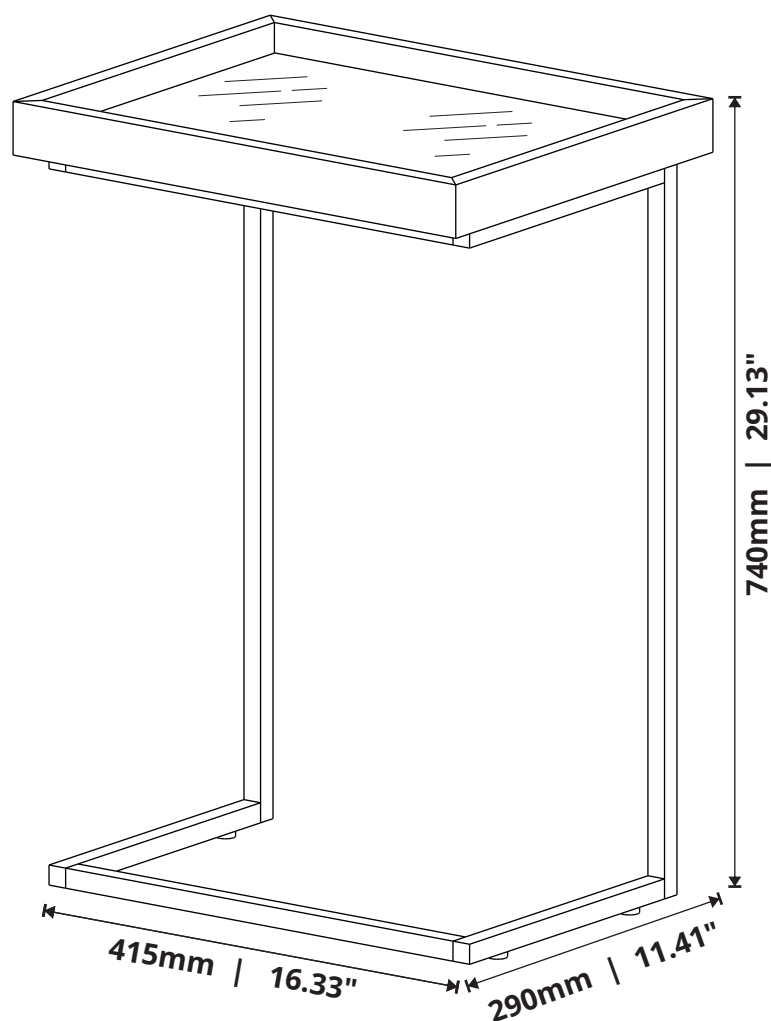

***Mesa Lateral Para Sofá***  
***Sofa Side Table***  
***Mesa Auxiliar de Sofá***

[www.jbbechara.com.br](http://www.jbbechara.com.br)  
SAC +55 17 3272-9190  
[assistencia@jbbechara.com.br](mailto:assistencia@jbbechara.com.br)  
[export@jbbechara.com.br](mailto:export@jbbechara.com.br)

# CAPACIDADE DE CARGA

LOAD CAPACITY - CAPACIDAD DE CARGA

A CAPACIDADE DE CARGA INDICADA É DISTRIBUÍDA NAS ÁREAS DEMONSTRADAS.  
THE INDICATED LOAD CAPACITY IS DISTRIBUTED IN THE SHOWN AREAS.  
LA CAPACIDAD DE CARGA INDICADA ES DISTRIBUIDA EN ZONAS DEMONSTRADAS.

## ENGLISH

- 01- Tray
- 02- Mirror
- 03- Right Leg
- 04- Left Leg
- 05- Horizontal Locks