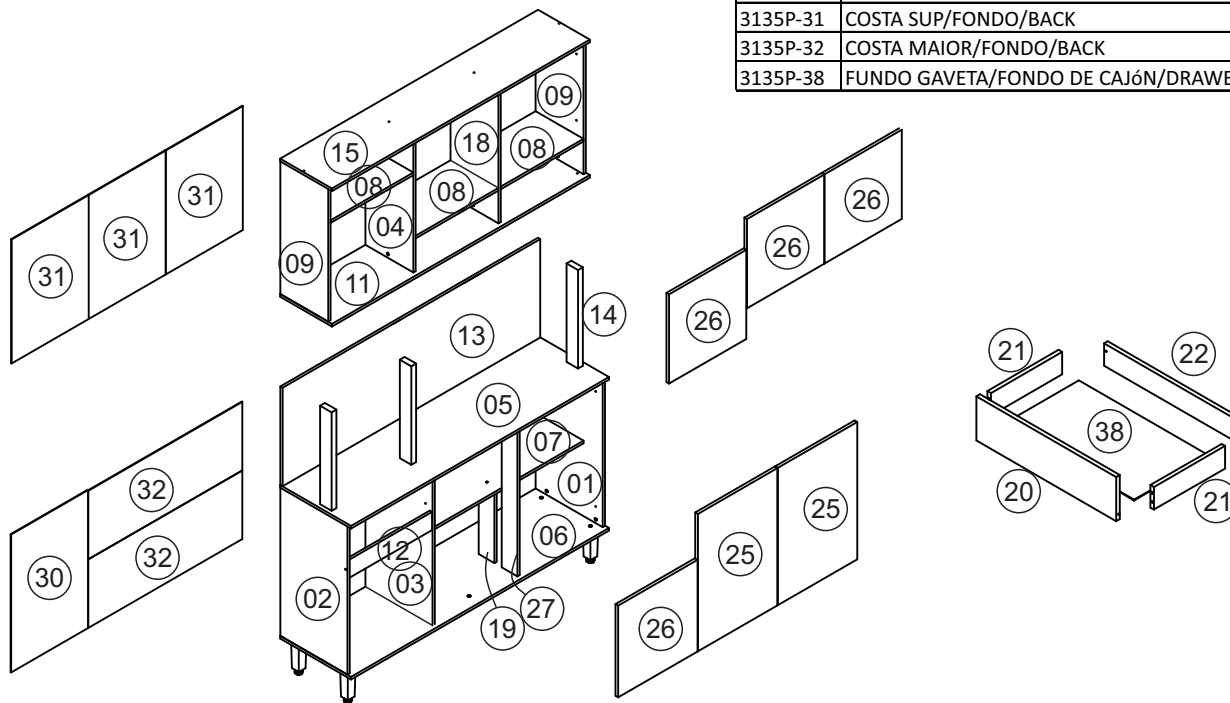

Ferramentas Necessárias:
Herramientas Necessárias:
Necessary Tools:

"IMPORTANTE LER COM ATENÇÃO E GUARDAR PARA EVENTUAIS CONSULTAS".
"IMPORTANTE LEER CON ATENCIÓÑ Y GUARDAR PARA EVENTUALES CONSULTAS".
"IMPORTANT TO READ CAREFULLY AND SAVE FOR ANY QUERIES".