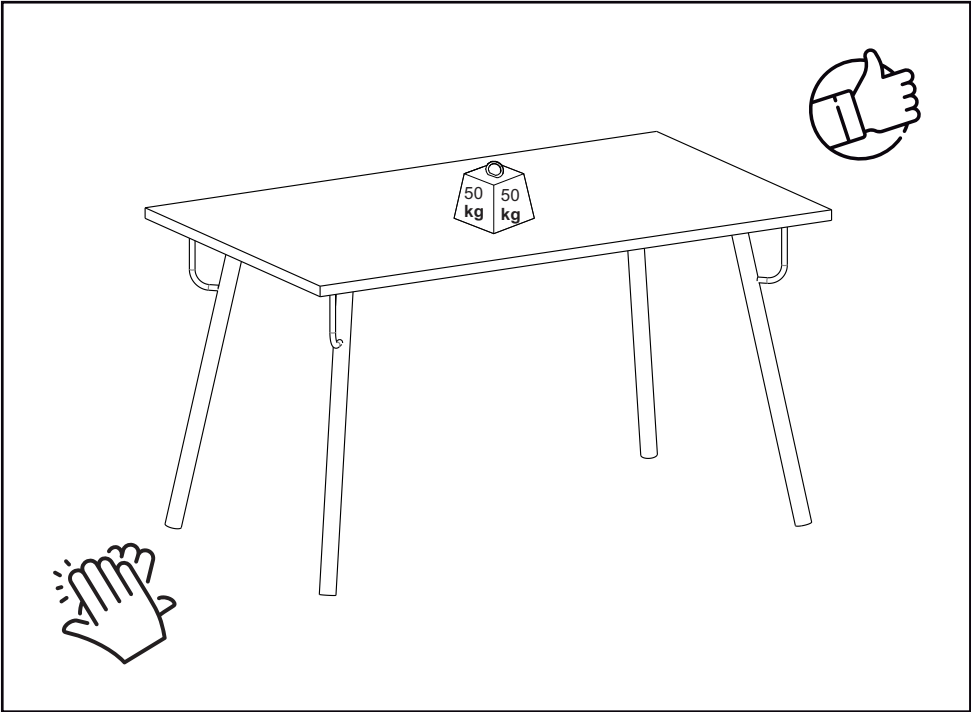

yes casa

V.01