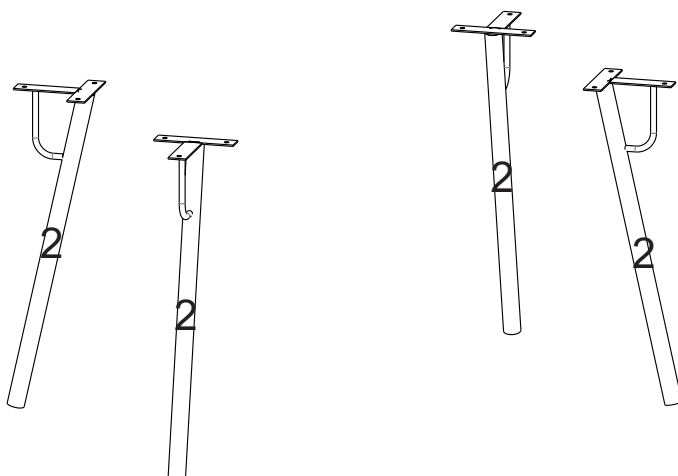

<https://www.madeiramadeira.com.br/central-de-dicas>

Siga MadeiraMadeira:

Para a montagem do produto você vai precisar de:

- Confira as peças, componentes e se possui as ferramentas necessárias para a montagem
- Para proteger seu móvel, coloque as peças sobre um tapete.
- Para realizar a montagem, é necessário 1 pessoa.
Convide sua família e amigos para montar com você.

LISTA DE PEÇAS

| Nº PC | COR | COD PEÇA | DESCRIÇÃO | QTD. | DIMENSÕES (mm) | | | PESO KG |
|-------|----------|---------------|-----------|------|----------------|-------|------|---------|
| | | | | | COMP. | LARG. | ESP. | |
| 1 | Avelã/Pt | 135959.850286 | Tampo | 1 | 1350 | 800 | 25 | 17,9 |
| | Preto Tx | 135959.850332 | Tampo | 1 | 1350 | 800 | 25 | 17,9 |
| 2 | Preto | 135961.850287 | Pés | 4 | 740 | 180 | 18 | 1,33 |