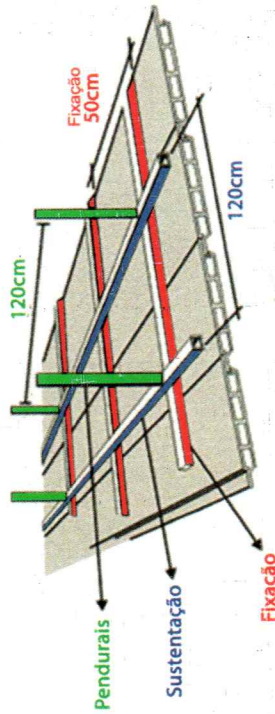

Três passos básicos para preservar a qualidade do Forro de PVC

1

Armazenamento

Mantenha em local fechado protegido da luz e do calor
Max 45°C

Altura máxima de empilhamento 15 unidades

Não cubra com lonas. Mantenha visível para evitar danos

Não empilhar na vertical ou apoiar na parede

Não armazenar com outros objetos que possam danificar

Jamais pise ou ande sobre os pacotes e folhas

2

Instalação

Utilize parafusos para a instalação do metalon e das folhas de PVC para evitar desprendimento ao longo do tempo, evite solda e arames.

A distância entre as barras de fixação deverá ser menor ou igual à 50cm.

Nenhum tipo de objeto (lustres, ventiladores e etc) deve ser fixado direto no forro, cada um precisa da sua própria estrutura.

Esquema de instalação