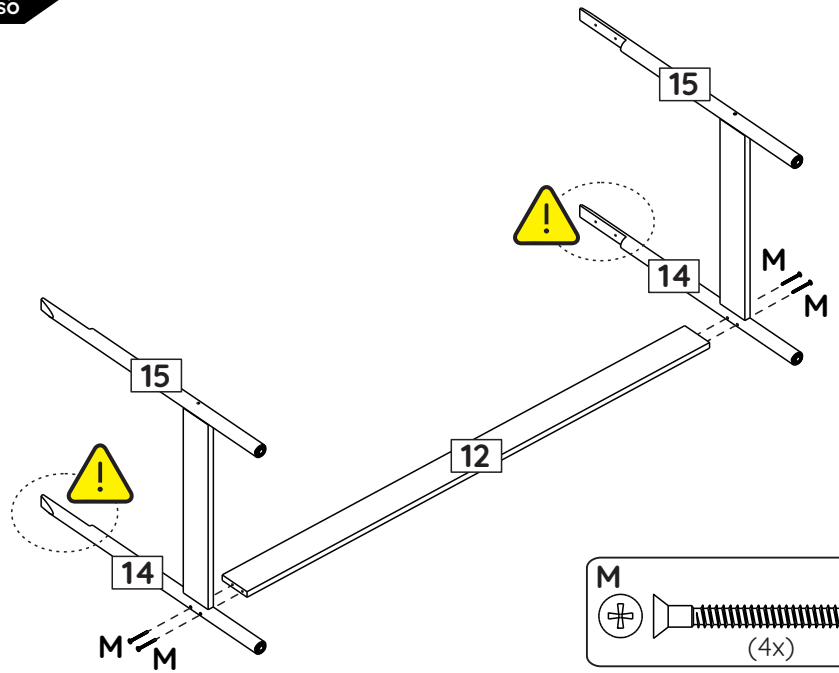

12 Passo
Step
Paso

2x

13 Passo
Step
Paso

ID	Descrição / Description / Denominación	Quantidade # Of Pieces Cantidad	Dimensão (mm) Dimension (mm) Dimensión (mm)
01	Tampo/Top/Tapa	01	1360x600x15
02	Lateral esquerda/Left side/Lateral izquierda	01	200x583x15
03	Lateral direita/Right side/Lateral derecha	01	200x583x15
04	Lateral esq. interna/Internal left side/Lateral izquierda interna	01	200x508x15
05	Lateral dir. interna/Internal right side/Lateral derecha interna	01	200x508x15
06	Costa/Back/revés	01	200x1329x15
07	Frente gaveta/Drawer front/Frente cajón	02	197x378x15
08	Lateral direita gaveta/Right drawer side/Lateral derecha cajón	02	300x110x15
09	Lateral esquerda gaveta/Left drawer side/Lateral izquierda cajón	02	300x110x15
10	Costa gaveta/Drawer back/Revés Cajón	02	293x109x15
11	Fundo gaveta/Drawer bottom/Fondo Cajón	02	325x306x03
12	Travessa traseira/Back crossbar/Travesaño de atras	01	1327x80x15
13	Travessa lateral/Side crossbar/Travesaño lateral	02	497x80x15
14	Pé de madeira traseiro/Back wood foot/Pata madera de atras	02	700x31x31
15	Pé de madeira frontal/Wood foot front/Pata madera delantera	02	700x31x31
16	Longarina/Crossbar/Travessaño	01	1344x25x25

1 Passo
Step
Paso

10 Passo
Step
Paso

2x

11 Passo
Step
Paso

2x

8 Passo
Step
Paso

2x

9 Passo
Step
Paso

2x

2 Passo
Step
Paso

3 Passo
Step
Paso

4 Passo
Step
Paso

5 Passo
Step
Paso

6 Passo
Step
Paso

7 Passo
Step
Paso