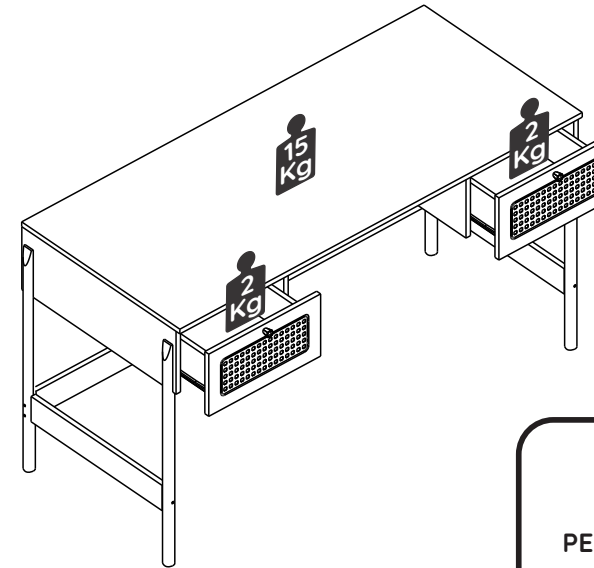

12 Passo
Step
Paso

2x

13 Passo
Step
Paso

ID	Descrição / Description / Denominación	Quantidade # Of Pieces Cantidad	Dimensão (mm) Dimension (mm) Dimensión (mm)
01	Tampo/Top/Tapa	01	1360x600x15
02	Lateral esquerda/Left side/Lateral izquierda	01	200x583x15
03	Lateral direita/Right side/Lateral derecha	01	200x583x15
04	Lateral esq. interna/Internal left side/Lateral izquierda interna	01	200x508x15
05	Lateral dir. interna/Internal right side/Lateral derecha interna	01	200x508x15
06	Costa/Back/revés	01	200x1329x15
07	Frente gaveta/Drawer front/Frente cajón	02	197x378x15
08	Lateral direita gaveta/Right drawer side/Lateral derecha cajón	02	300x110x15
09	Lateral esquerda gaveta/Left drawer side/Lateral izquierda cajón	02	300x110x15
10	Costa gaveta/Drawer back/Revés Cajón	02	293x109x15
11	Fundo gaveta/Drawer bottom/Fondo Cajón	02	325x306x03
12	Travessa traseira/Back crossbar/Travesaño de atras	01	1327x80x15
13	Travessa lateral/Side crossbar/Travesaño lateral	02	497x80x15
14	Pé de madeira traseiro/Back wood foot/Pata madera de atras	02	700x31x31
15	Pé de madeira frontal/Wood foot front/Pata madera delantera	02	700x31x31
16	Longarina/Crossbar/Travessaño	01	1344x25x25