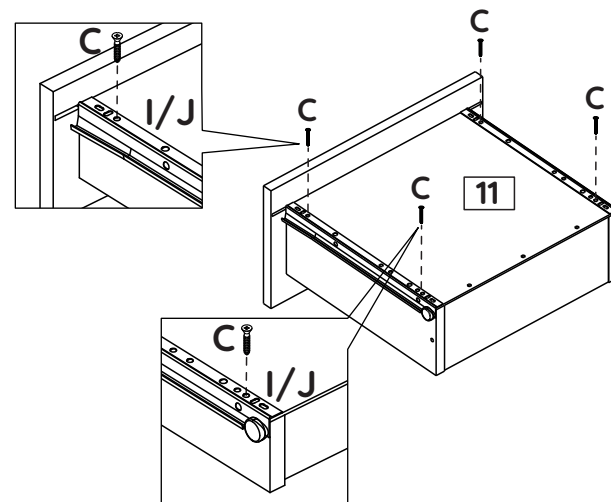

12 Passo
Step
Paso

2x

13 Passo
Step
Paso

ID	Descrição / Description / Denominación	Quantidade # Of Pieces Cantidad	Dimensão (mm) Dimension (mm) Dimensión (mm)
01	Tampo/Top/Tapa	01	1360x600x15
02	Lateral esquerda/Left side/Lateral izquierda	01	200x583x15
03	Lateral direita/Right side/Lateral derecha	01	200x583x15
04	Lateral esq. interna/Internal left side/Lateral izquierda interna	01	200x508x15
05	Lateral dir. interna/Internal right side/Lateral derecha interna	01	200x508x15
06	Costa/Back/revés	01	200x1329x15
07	Frente gaveta/Drawer front/Frente cajón	02	197x378x15
08	Lateral direita gaveta/Right drawer side/Lateral derecha cajón	02	300x110x15
09	Lateral esquerda gaveta/Left drawer side/Lateral izquierda cajón	02	300x110x15
10	Costa gaveta/Drawer back/Revés Cajón	02	293x109x15
11	Fundo gaveta/Drawer bottom/Fondo Cajón	02	325x306x03
12	Travessa traseira/Back crossbar/Travesaño de atras	01	1327x80x15
13	Travessa lateral/Side crossbar/Travesaño lateral	02	497x80x15
14	Pé de madeira traseiro/Back wood foot/Pata madera de atras	02	700x31x31
15	Pé de madeira frontal/Wood foot front/Pata madera delantera	02	700x31x31
16	Longarina/Crossbar/Travessaño	01	1344x25x25

1 Passo
Step
Paso

10 Passo
Step
Paso

2x

11 Passo
Step
Paso

2x

8 Passo
Step
Paso

2x

9 Passo
Step
Paso