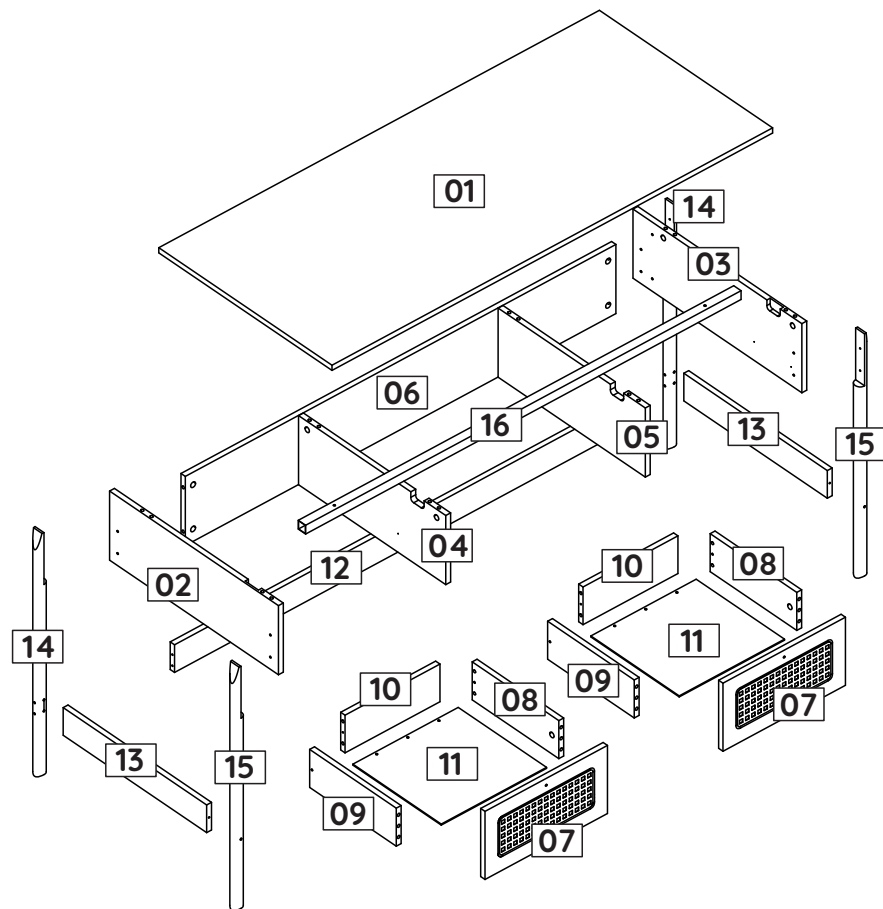

Os desenhos das ferragens são em escala real, então suas dimensões são iguais as das ferragens reais.
 The hardware drawings are full-scale, so their dimensions are the same as the actual hardware.
 Los dibujos de los herrajes son la escala real, por lo que sus dimensiones son las mismas que las del herraje real.

14 Passo Step Paso

ID	IMAGEM DE REFERÊNCIA / IMAGE REFERENCE IMAGEN REFERENCIA	QUANTIDADE # OF PIECES CANTIDAD
A	4,5x45mm	08
B		16
C	3,5 x 30mm	14
D	3,5 x 25mm	02
E		16
F	3,5 x 14mm	08
G	8x30mm	24
H	4,5 x 25mm	08
I	300mm	02
J	300mm	02
K		02
L		16
M	4,5x60mm	10
N	4,5 x 35mm	02

12 Passo
Step
Paso

2x

13 Passo
Step
Paso

ID	Descrição / Description / Denominación	Quantidade # Of Pieces Cantidad	Dimensão (mm) Dimension (mm) Dimensión (mm)
01	Tampo/Top/Tapa	01	1360x600x15
02	Lateral esquerda/Left side/Lateral izquierda	01	200x583x15
03	Lateral direita/Right side/Lateral derecha	01	200x583x15
04	Lateral esq. interna/Internal left side/Lateral izquierda interna	01	200x508x15
05	Lateral dir. interna/Internal right side/Lateral derecha interna	01	200x508x15
06	Costa/Back/revés	01	200x1329x15
07	Frente gaveta/Drawer front/Frente cajón	02	197x378x15
08	Lateral direita gaveta/Right drawer side/Lateral derecha cajón	02	300x110x15
09	Lateral esquerda gaveta/Left drawer side/Lateral izquierda cajón	02	300x110x15
10	Costa gaveta/Drawer back/Revés Cajón	02	293x109x15
11	Fundo gaveta/Drawer bottom/Fondo Cajón	02	325x306x03
12	Travessa traseira/Back crossbar/Travesaño de atras	01	1327x80x15
13	Travessa lateral/Side crossbar/Travesaño lateral	02	497x80x15
14	Pé de madeira traseiro/Back wood foot/Pata madera de atras	02	700x31x31
15	Pé de madeira frontal/Wood foot front/Pata madera delantera	02	700x31x31
16	Longarina/Crossbar/Travessaño	01	1344x25x25