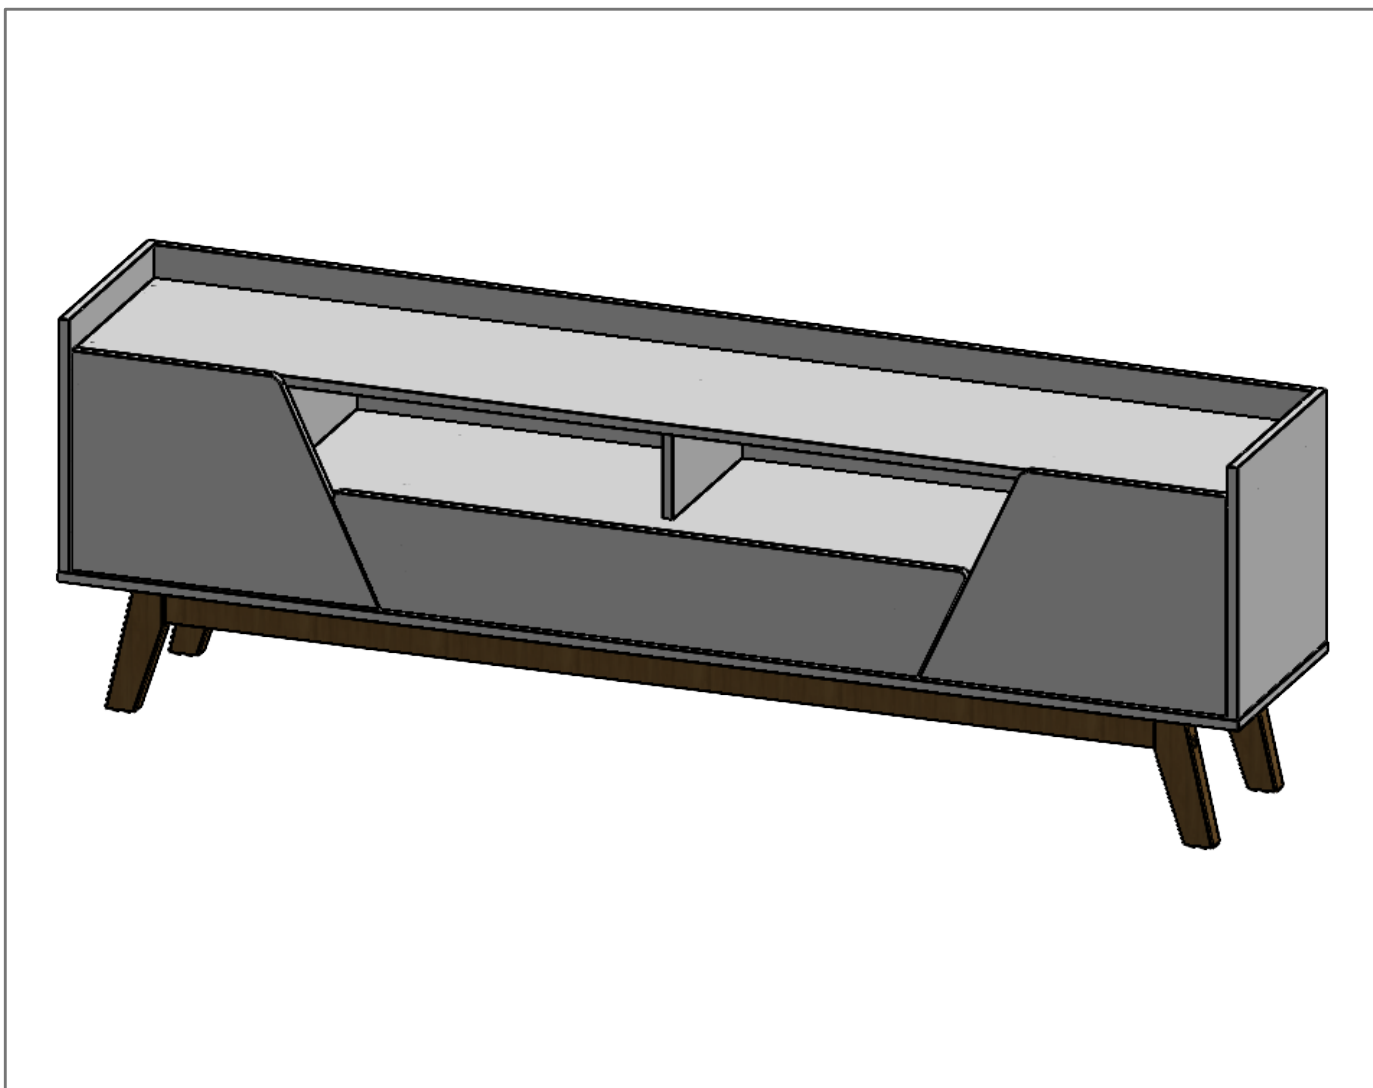

# Rack Florença

595 x 1800 x 360mm\*

## Características gerais do produto

- Dimensões gerais: 595 x 1800 x 360mm\*.
- Espaço para TV: 1800 x 360mm \*\*.
- Materiais básicos:
  - Tampo em MDP ( *Medium Density Particleboard* ) de 15mm de espessura.
  - Laterais, Divisórias, Contra Fundo e Lateral de Gaveta em MDP de 15mm de espessura.
  - Base e Prateleira em MDP de 15mm de espessura.
  - Fundos de MDF de 3mm de espessura.
  - Portas e Frente de Gaveta de MDF de 15mm de espessura.
- Acabamento das bordas retas aparentes das peças por fita de papel decorativo aplicado mecanicamente por sistema *hot melting*.
- Acabamento de superfície nas faces aparentes das peças por pintura com verniz Poliéster UV em padrões lisos ou com textura em alto relevo ( *consultar cores disponíveis* ).
- Pés e barras estruturais de madeira maciça pinus.
- Portas com dobradiças metálicas.

\*595 x 1800 x 360mm: medidas nominais de Altura x Largura x Profundidade do rack montado, incluindo os pés.

\*\*1800 x 360mm: medidas de Largura x Profundidade livres para TV, sobre o tampo do rack.