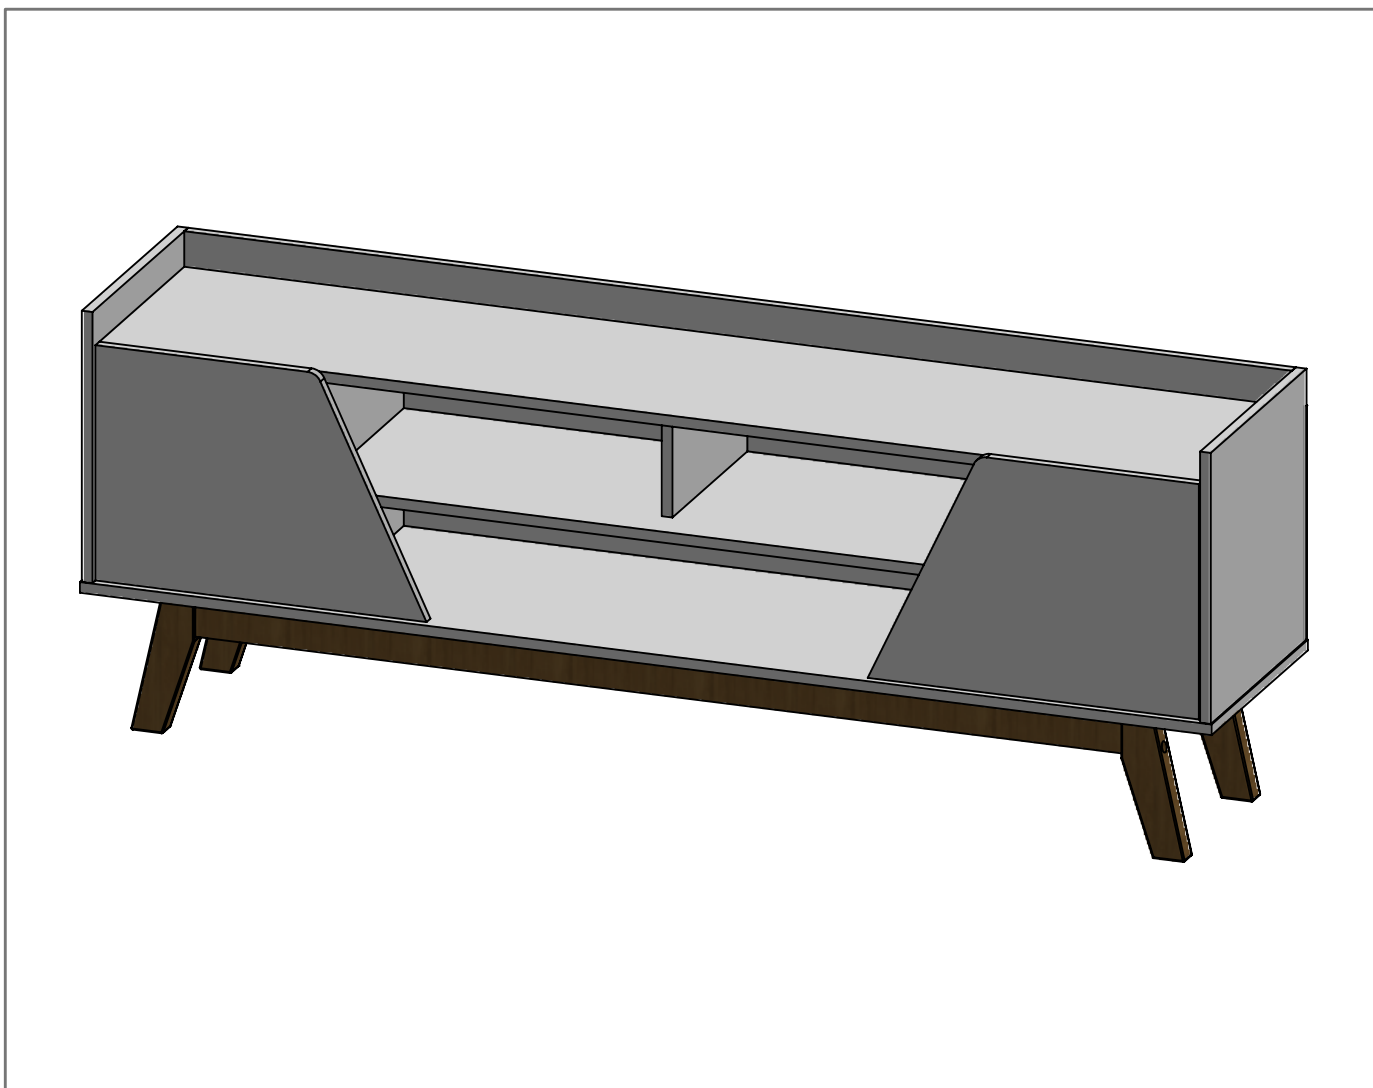

# Rack Turim

595 x 1600 x 360mm\*

## Características gerais do produto

- Dimensões gerais: 595 x 1600 x 360mm\*.
- Espaço para TV: 1600 x 360mm \*\*.
- Materiais básicos:
  - Tampo em MDP ( *Medium Density Particleboard* ) de 15mm de espessura.
  - Laterais, Divisórias e Porta em MDP de 15mm de espessura.
  - Base e Prateleira em MDP de 15mm de espessura.
  - Fundos de MDF de 3mm de espessura.
- Acabamento das bordas retas aparentes das peças por fita de papel decorativo aplicado mecanicamente por sistema *hot melting*.
- Acabamento de superfície nas faces aparentes das peças por pintura com verniz Poliéster UV em padrões lisos ou com textura em alto relevo ( *consultar cores disponíveis* ).
- Pés e barras estruturais de madeira maciça pinus.
- Portas com dobradiças metálicas.

\*595 x 1600 x 360mm: medidas nominais de Altura x Largura x Profundidade do rack montado, incluindo os pés.

\*\*1600 x 360mm: medidas de Largura x Profundidade livres para TV, sobre o tampo do rack.