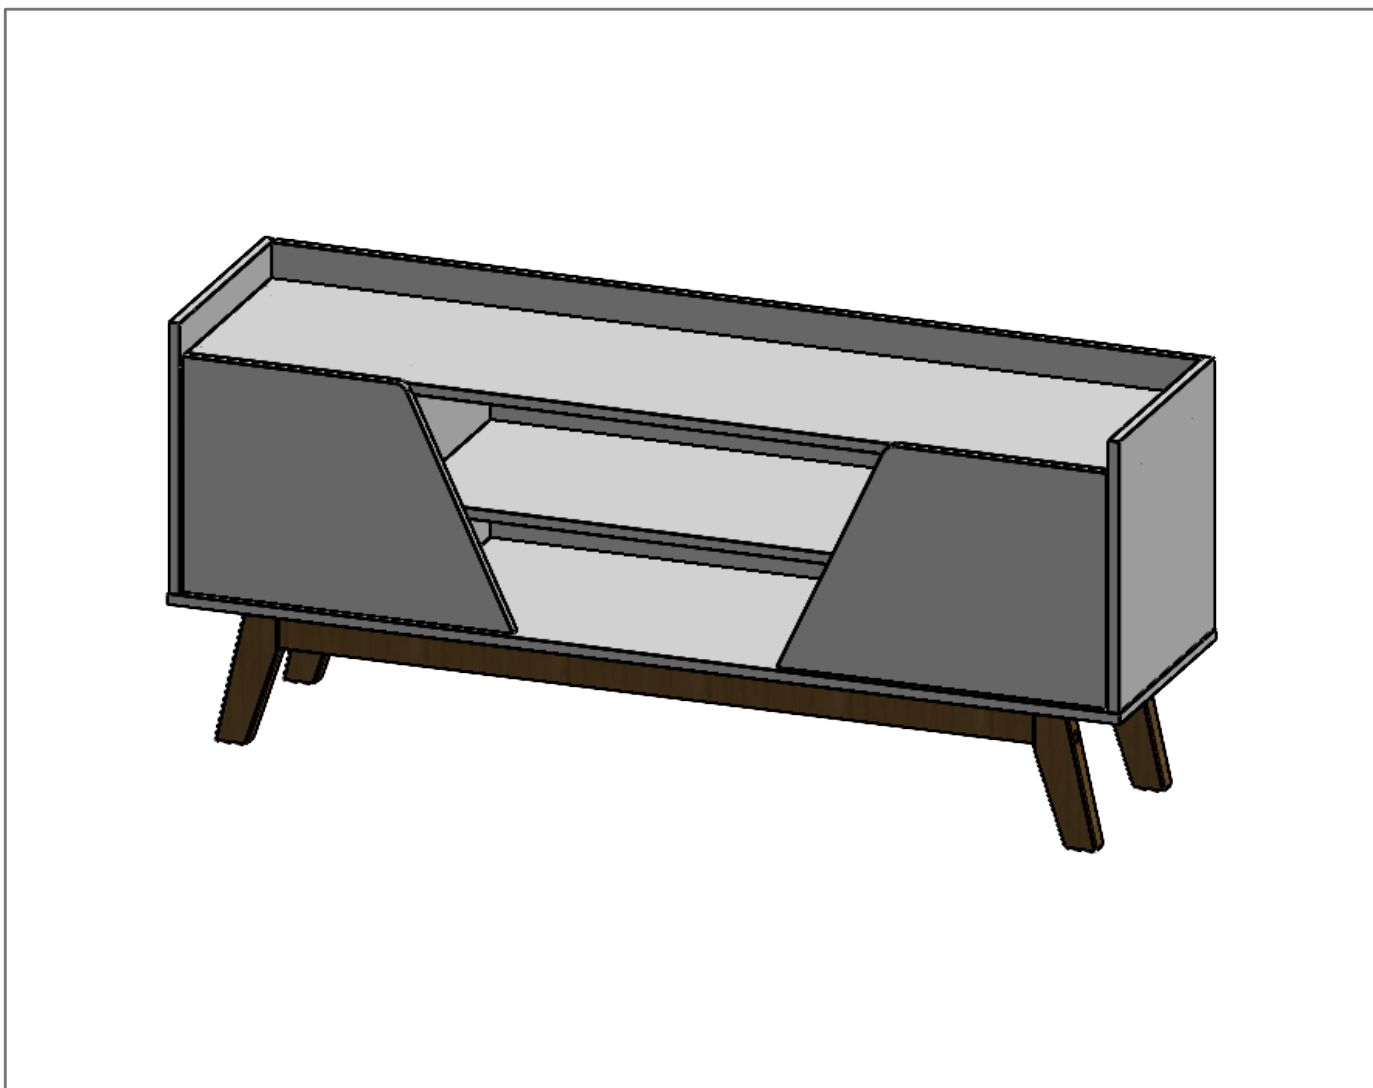

Rack Milão

595 x 1350 x 360mm*

Características gerais do produto

- Dimensões gerais: 595 x 1350 x 360mm*.
- Espaço para TV: 1360 x 360mm **.
- Materiais básicos:
 - Tampo em MDP (*Medium Density Particleboard*) de 15mm de espessura.
 - Laterais, Divisórias e Porta em MDP de 15mm de espessura.
 - Base e Prateleira em MDP de 15mm de espessura.
 - Fundos de MDF de 3mm de espessura.
- Acabamento das bordas retas aparentes das peças por fita de papel decorativo aplicado mecanicamente por sistema *hot melting*.
- Acabamento de superfície nas faces aparentes das peças por pintura com verniz Poliéster UV em padrões lisos ou com textura em alto relevo (*consultar cores disponíveis*).
- Pés e barras estruturais de madeira maciça pinus.
- Portas com dobradiças metálicas.

*595 x 1350 x 360mm: medidas nominais de Altura x Largura x Profundidade do rack montado, incluindo os pés.

**1350 x 360mm: medidas de Largura x Profundidade livres para TV, sobre o tampo do rack.