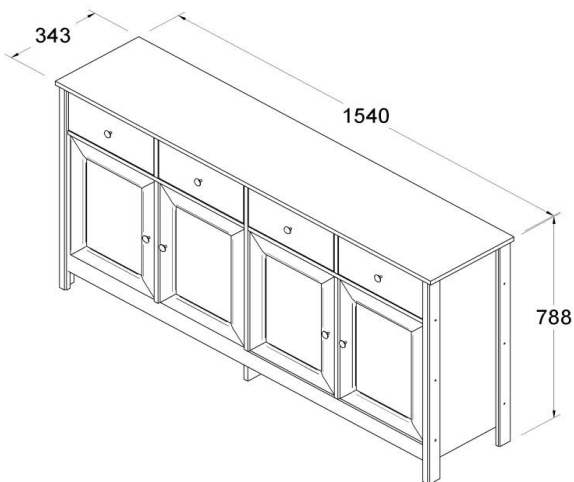

Nota: A Ditália Móveis se reserva no direito de fazer alterações sem aviso prévio

R-626

Rack 4Pt 4Gav

Vinheta

Características externas

Características internas

Especificações Técnicas

Volume:	1	2	3	4	5	6	7	Total
Peso Líq (Kg)	40,40							40,40
Peso Bruto (Kg)	42,48							42,48
Cubagem (m³)	0,112							0,11
Peso Líq (Lb)	89,07							89,07
Peso Bruto (Lb)	93,65							93,65
Cubagem (pés³)	3,95							3,95

Medidas

Medidas Produto Montado				Medidas Volume Fechado (mm)							
	Mm	Cm	Pol.	Volume:	1	2	3	4	5	6	7
Largura:	1540,00	154,00	60,63	Comp.:	1684						
Altura:	788,00	78,80	31,02	Altura:	160						
Prof.:	343,00	34,30	13,50	Largura:	415						

Dados Técnicos

CAIXA: MDP UV/
FRENTE: MDF BP/MDP UV/
BORDA: PVC/
DOBRADIÇA: Metálica/
CORREDIÇA: Metálica/
PUXADOR: Alumínio/
SAPATA Plástico/
QUANTIDADE: 6/
MONTAGEM: Minifix/Parafuso/

Nota: A Ditália Móveis se reserva no direito de fazer alterações sem aviso prévio