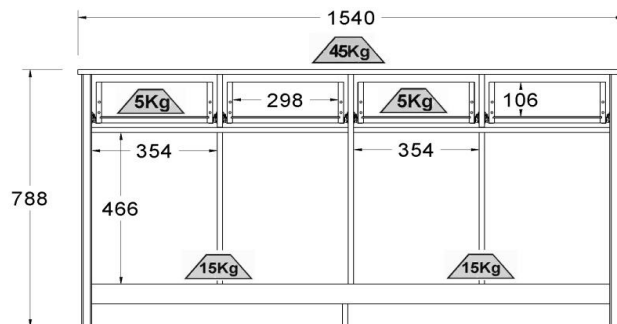

Nota: A Ditália Móveis se reserva no direito de fazer alterações sem aviso prévio

R-626

Rack 4Pt 4Gav

Vinheta

Características externas

Características internas

Especificações Técnicas

Volume:	1	2	3	4	5	6	7	Total
Peso Líq (Kg)	40,40							40,40
Peso Bruto (Kg)	42,48							42,48
Cubagem (m³)	0,112							0,11
Peso Líq (Lb)	89,07							89,07
Peso Bruto (Lb)	93,65							93,65
Cubagem (pés³)	3,95							3,95

Medidas

Medidas Produto Montado				Medidas Volume Fechado (mm)							
	Mm	Cm	Pol.	Volume:	1	2	3	4	5	6	7
Largura:	1540,00	154,00	60,63	Comp.:	1684						
Altura:	788,00	78,80	31,02	Altura:	160						
Prof.:	343,00	34,30	13,50	Largura:	415						

Dados Técnicos

CAIXA: MDP UV/
FRENTE: MDF BP/MDP UV/
BORDA: PVC/
DOBRADIÇA: Metálica/
CORREDIÇA: Metálica/
PUXADOR: Alumínio/
SAPATA Plástico/
QUANTIDADE: 6/
MONTAGEM: Minifix/Parafuso/

Nota: A Ditália Móveis se reserva no direito de fazer alterações sem aviso prévio