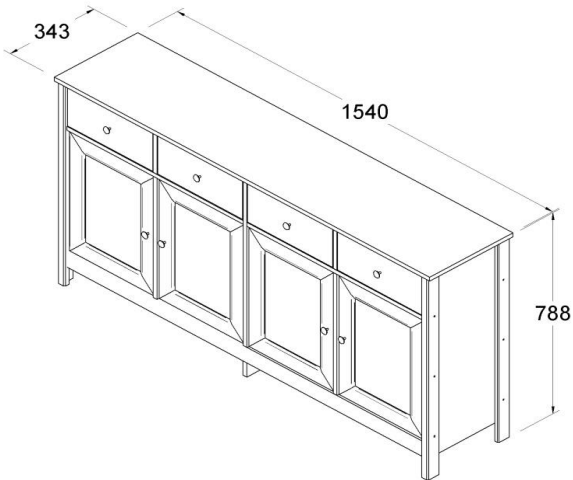

Nota: A Ditália Móveis se reserva no direito de fazer alterações sem aviso prévio

R-626

Rack 4Pt 4Gav

Vinheta

Características externas

Características internas

Especificações Técnicas

Volume:	1	2	3	4	5	6	7			Total
Peso Líq (Kg)	40,40									40,40
Peso Bruto (Kg)	42,48									42,48
Cubagem (m³)	0,112									0,11
Peso Líq (Lb)	89,07									89,07
Peso Bruto (Lb)	93,65									93,65
Cubagem (pés³)	3,95									3,95

Medidas

Medidas Produto Montado				Medidas Volume Fechado (mm)							
	Mm	Cm	Pol.	Volume:	1	2	3	4	5	6	7
Largura:	1540,00	154,00	60,63	Comp.:	1684						
Altura:	788,00	78,80	31,02	Altura:	160						
Prof.:	343,00	34,30	13,50	Largura:	415						

Dados Técnicos

CAIXA: MDP UV/
FRENTE: MDF BP/MDP UV/
BORDA: PVC/
DOBRADIÇA: Metálica/
CORREDIÇA: Metálica/
PUXADOR: Alumínio/
SAPATA Plástico/
QUANTIDADE: 6/
MONTAGEM: Minifix/Parafuso/

Nota: A Ditália Móveis se reserva no direito de fazer alterações sem aviso prévio