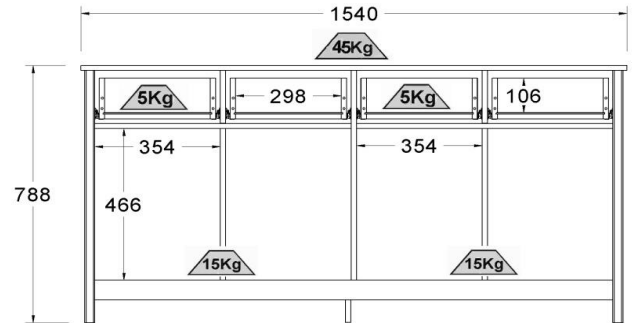

Nota: A Ditália Móveis se reserva no direito de fazer alterações sem aviso prévio

R-626

Rack 4Pt 4Gav

Vinheta

Características externas

Características internas

Especificações Técnicas

Volume:	1	2	3	4	5	6	7			Total
Peso Líq (Kg)	40,40									40,40
Peso Bruto (Kg)	42,48									42,48
Cubagem (m³)	0,112									0,11
Peso Líq (Lb)	89,07									89,07
Peso Bruto (Lb)	93,65									93,65
Cubagem (pés³)	3,95									3,95

Medidas

Medidas Produto Montado				Medidas Volume Fechado (mm)							
	Mm	Cm	Pol.	Volume:	1	2	3	4	5	6	7
Largura:	1540,00	154,00	60,63	Comp.:	1684						
Altura:	788,00	78,80	31,02	Altura:	160						
Prof.:	343,00	34,30	13,50	Largura:	415						

Dados Técnicos

CAIXA: MDP UV/
FRENTE: MDF BP/MDP UV/
BORDA: PVC/
DOBRADIÇA: Metálica/
CORREDIÇA: Metálica/
PUXADOR: Alumínio/
SAPATA Plástico/
QUANTIDADE: 6/
MONTAGEM: Minifix/Parafuso/

Nota: A Ditália Móveis se reserva no direito de fazer alterações sem aviso prévio