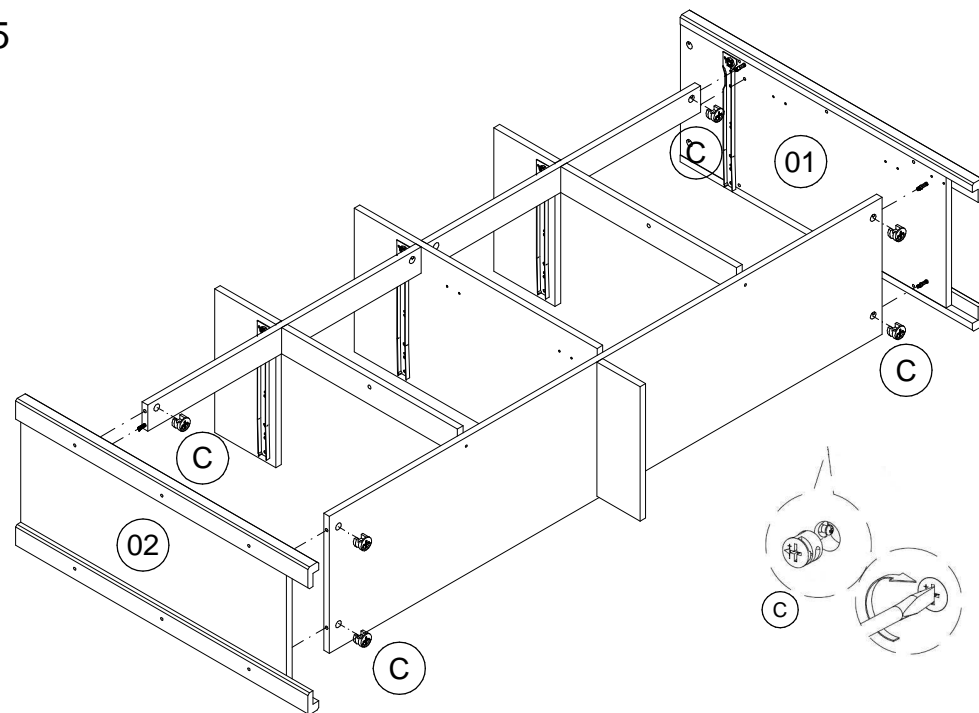

HOME SOURCE®

www.homesourceind.com-sales@homesourceind.com

Assembly Instruction

Model: H5580 (R-626)

4 Door 4 Drawer Console

PART LIST

LISTA DE PEÇAS/PIECES LIST/LISTA DE PIEZAS

Nº	COD _ DESCRIÇÃO/DESCRIPTION/DESCRIPCIÓN	DIMENSÃO/DIM	QTD
01	302058 Lateral Direita / Right Side / Lateral Derecha	703x300x15	1
02	302059 Lateral Esquerda / Left Side / Lateral Izquierda	703x300x15	1
03	104128 Base / Base / Base	1463x314x15	1
04	103210 Tampo / Top / Tapa	1540x343x15	1
05	102120 Divisão Maior / Division / División	643x329x15	1
06	106107 Lateral Gav / Drawer Side / Lateral Cajón	286x125x15	8
07	101577 Porta Moldura / Door / Puerta	459x349x15	4
08	102171 Moldura 135 Furada / Foot / Pie	773x50x28,8	4
09	134058 Frente Gaveta / Drawer Front / Frente Cajón	349x156x15	4
10	113059 Fundo Gaveta / Drawer Bottom / Fondo Cajón	307x294x03	4
11	111187 Travessa Pé / Foot / Pie	308x114x15	1
12	111186 Travessa / Traverse / Travesa	724x60x15	2
13	109104 Pilastra / Traverse / Travesa	465x60x15	2
14	108087 Rodapé Dianteiro / Baseboard / Zócalo	1463x60x15	1
15	107212 Costa / Back / Costa	665x370x03	4
16	106109 Costa Gaveta / Drawer Back / Costa Cajón	329x125x15	4
17	102118 Divisão / Division / División	162x329x15	2

2

3

4

5

6

7

Anti-tipping
Guide Included