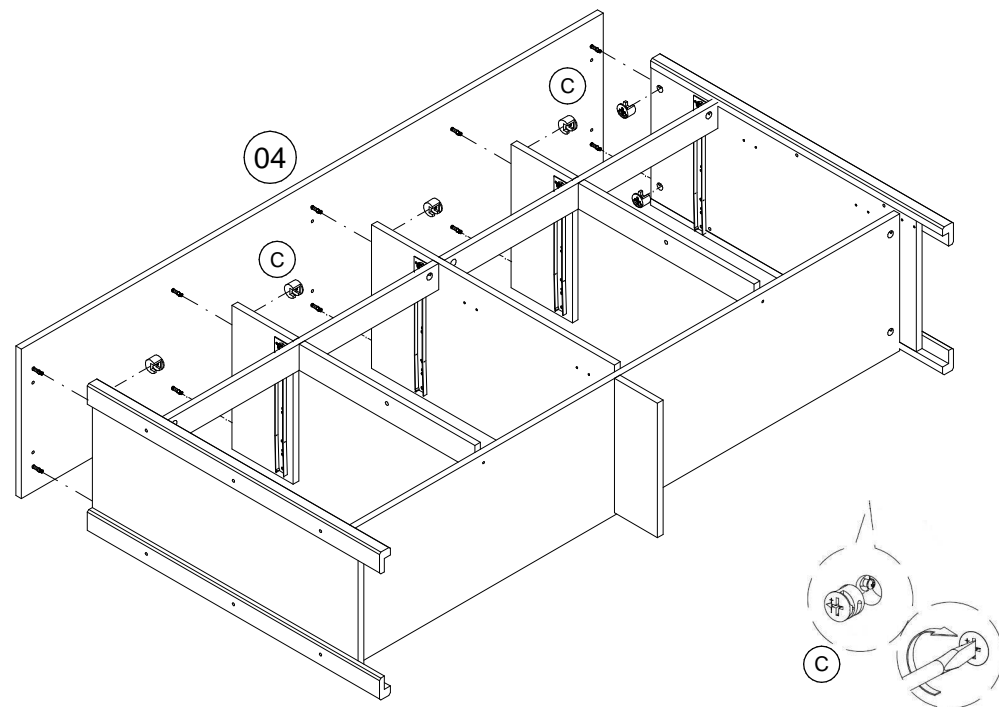

HOME SOURCE®

www.homesourceind.com-sales@homesourceind.com

Assembly Instruction

Model: H5580 (R-626)

4 Door 4 Drawer Console

PART LIST

LISTA DE PEÇAS/PIECES LIST/LISTA DE PIEZAS

Nº	COD _ DESCRIÇÃO/DESCRIPTION/DESCRIPCIÓN	DIMENSÃO/DIM	QTD
01	302058 Lateral Direita / Right Side / Lateral Derecha	703x300x15	1
02	302059 Lateral Esquerda / Left Side / Lateral Izquierda	703x300x15	1
03	104128 Base / Base / Base	1463x314x15	1
04	103210 Tampo / Top / Tapa	1540x343x15	1
05	102120 Divisão Maior / Division / División	643x329x15	1
06	106107 Lateral Gav / Drawer Side / Lateral Cajón	286x125x15	8
07	101577 Porta Moldura / Door / Puerta	459x349x15	4
08	102171 Moldura 135 Furada / Foot / Pie	773x50x28,8	4
09	134058 Frente Gaveta / Drawer Front / Frente Cajón	349x156x15	4
10	113059 Fundo Gaveta / Drawer Bottom / Fondo Cajón	307x294x03	4
11	111187 Travessa Pé / Foot / Pie	308x114x15	1
12	111186 Travessa / Traverse / Travesa	724x60x15	2
13	109104 Pilastra / Traverse / Travesa	465x60x15	2
14	108087 Rodapé Dianteiro / Baseboard / Zócalo	1463x60x15	1
15	107212 Costa / Back / Costa	665x370x03	4
16	106109 Costa Gaveta / Drawer Back / Costa Cajón	329x125x15	4
17	102118 Divisão / Division / División	162x329x15	2

2

3

4

5

6

7

Anti-tipping
Guide Included