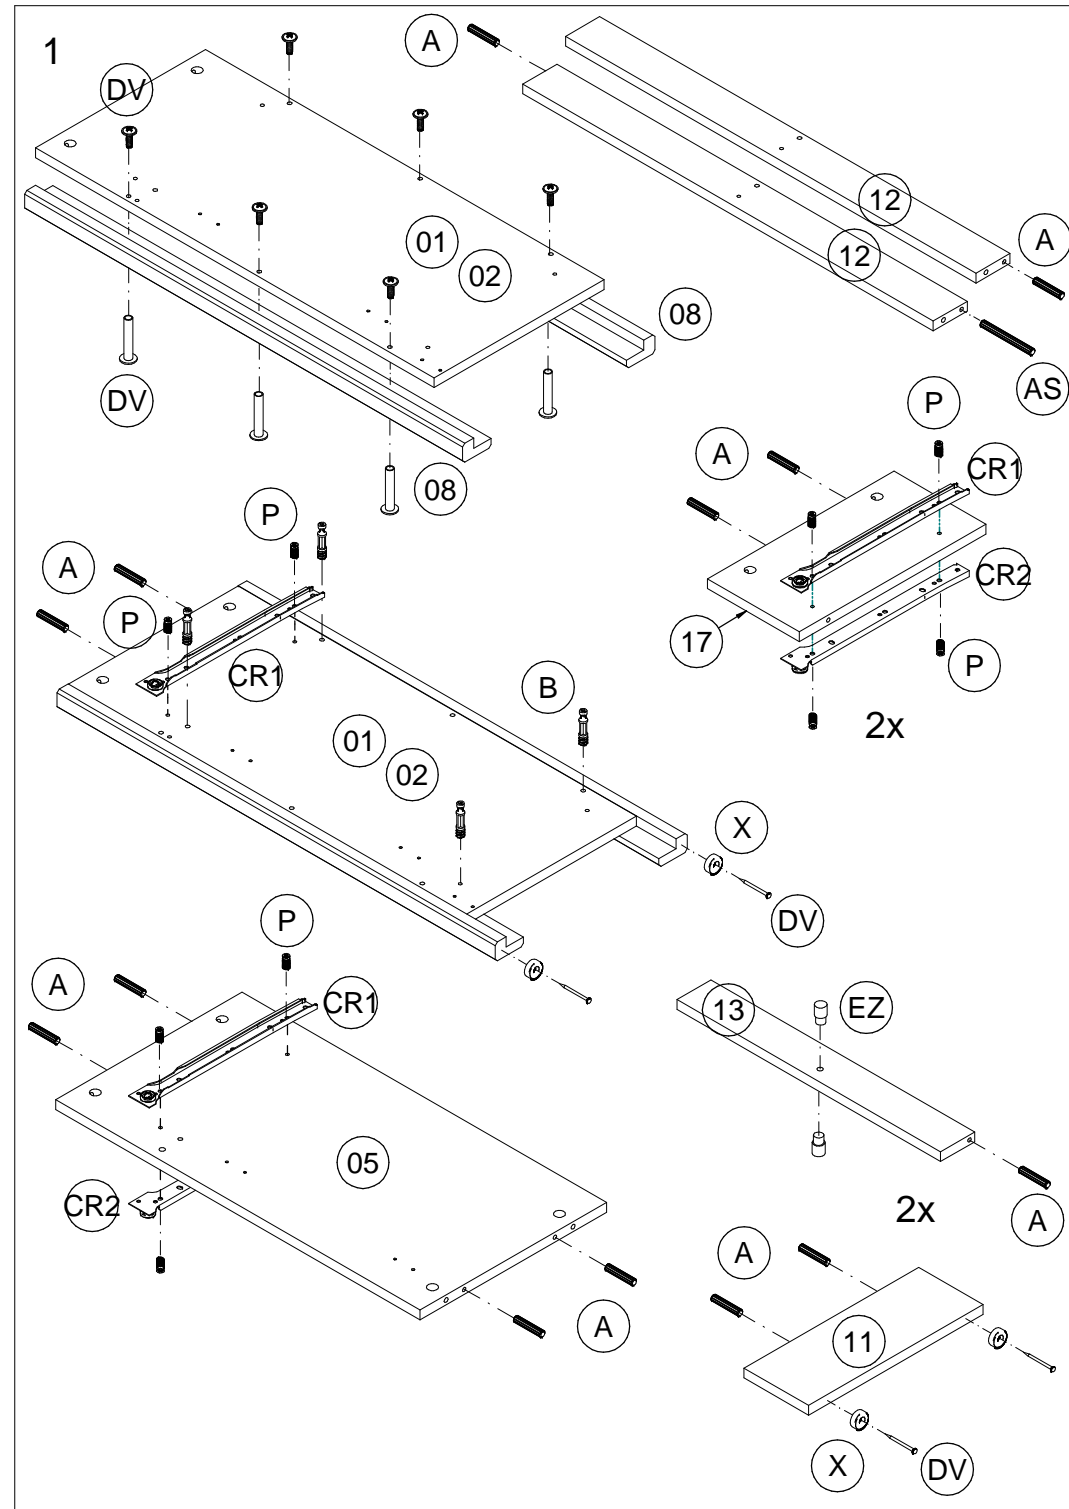

LISTA DE FERRAGENS / HARDWARE LIST / LISTA DE MATERIALES			LISTA DE FERRAGENS / HARDWARE LIST / LISTA DE MATERIALES		
COD	DESCRIÇÃO / DESCRIPTION / DESCRIPCIÓN	QTD	COD	DESCRIÇÃO / DESCRIPTION / DESCRIPCIÓN	QTD
A	Cavilha Ø6x30 Clavija Wood Dowel	28	EZ	Batente Solapa Stop	4
AS	Cavilha Ø6x50 Clavija/Wood Dowel	3	FC	Tampa Parafuso Tapón de Rosca Screw Cap	12
B	Parafuso Minifix Tornillo minifix Minifix screw	34	FL	Parafuso Minifix Duplo Tornillo Minifix Doble/Double Minifix Screw	1
BO	Fixador Costa Fijador Costa Back Fixation	5	GA	Cantoneira 90° Apoyo 90° Support 90°	2
C	Tambor Minifix Tambor minifix Drum lock	36	GY	Parafuso CC M4x20 Tornillo Screw	8
CR1	Corrediça Lat Esq Corredera Lateral Izquierda Metallic Left Slide	4	P	Parafuso CC 6,0x8 Tornillo Screw	16
CR2	Corrediça Lat Dir Corredera Lateral Derecha Metallic Right Slide	4	PF	Perfil I Pefil Profile	2
CR3	Corrediça Gav Esq Corredera Cajon Izquierda Left Drawer Slide	4	PX	Puxador Tirador Pull	8
CR4	Corrediça Gav Dir Corredera Cajon Derecha Right Drawer Slide	4	Q	Cantoneira Soporte de metal Metalic angle plates	3
D	Parafuso CC 3,5x14 Tornillo Screw	72	U	Cantoneira Soporte Cajón Drawer Support	8
DB	Dobradiça Alta Calço 12 Bisagra Hinge	8	X	Sapata Deslizadora Pie plástico Small plastic foot	6
DV	Parafuso União Tornillo de Unión Union Screw	12	Z	Anti-tombamento Correa de seguridad Anti-tipping	2
E	Parafuso CC 3,5x40 Tornillo Screw	6			
EN	Prego 10x10 Clavo Tack	80