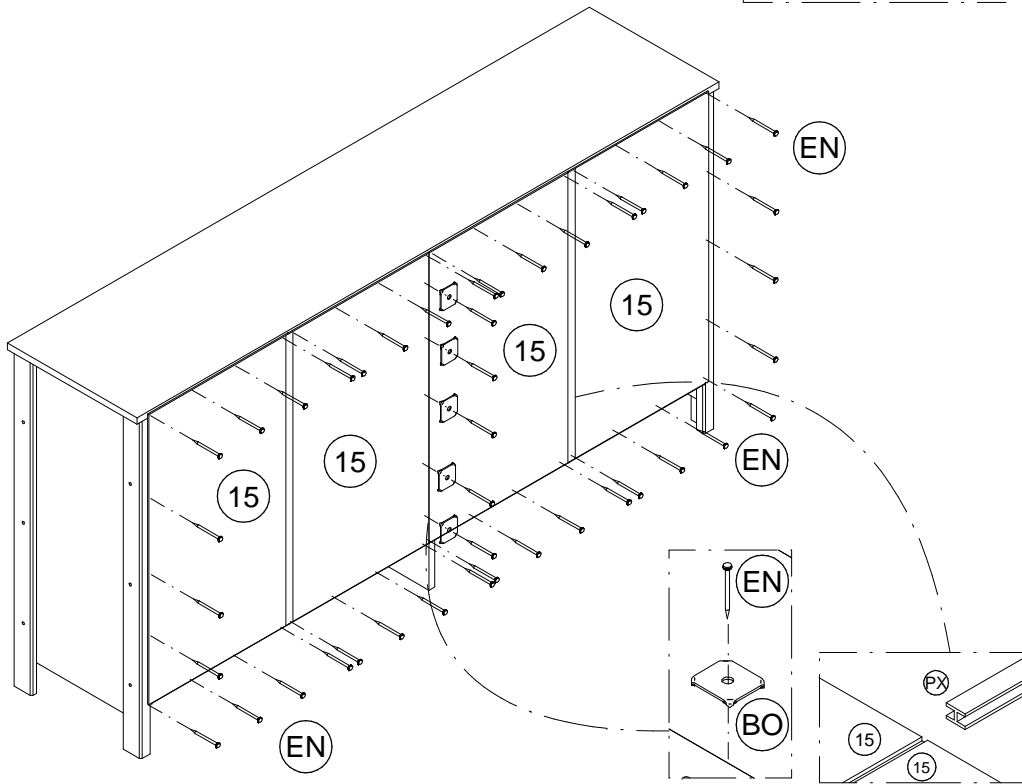

HOME SOURCE®

www.homesourceind.com-sales@homesourceind.com

Assembly Instruction

Model: H5580 (R-626)

4 Door 4 Drawer Console

PART LIST

LISTA DE PEÇAS/PIECES LIST/LISTA DE PIEZAS

Nº	COD _ DESCRIÇÃO/DESCRIPTION/DESCRIPCIÓN	DIMENSÃO/DIM	QTD
01	302058 Lateral Direita / Right Side / Lateral Derecha	703x300x15	1
02	302059 Lateral Esquerda / Left Side / Lateral Izquierda	703x300x15	1
03	104128 Base / Base / Base	1463x314x15	1
04	103210 Tampo / Top / Tapa	1540x343x15	1
05	102120 Divisão Maior / Division / División	643x329x15	1
06	106107 Lateral Gav / Drawer Side / Lateral Cajón	286x125x15	8
07	101577 Porta Moldura / Door / Puerta	459x349x15	4
08	102171 Moldura 135 Furada / Foot / Pie	773x50x28,8	4
09	134058 Frente Gaveta / Drawer Front / Frente Cajón	349x156x15	4
10	113059 Fundo Gaveta / Drawer Bottom / Fondo Cajón	307x294x03	4
11	111187 Travessa Pé / Foot / Pie	308x114x15	1
12	111186 Travessa / Traverse / Travesa	724x60x15	2
13	109104 Pilastra / Traverse / Travesa	465x60x15	2
14	108087 Rodapé Dianteiro / Baseboard / Zócalo	1463x60x15	1
15	107212 Costa / Back / Costa	665x370x03	4
16	106109 Costa Gaveta / Drawer Back / Costa Cajón	329x125x15	4
17	102118 Divisão / Division / División	162x329x15	2

2

3

4

5

6

7

Anti-tipping
Guide Included