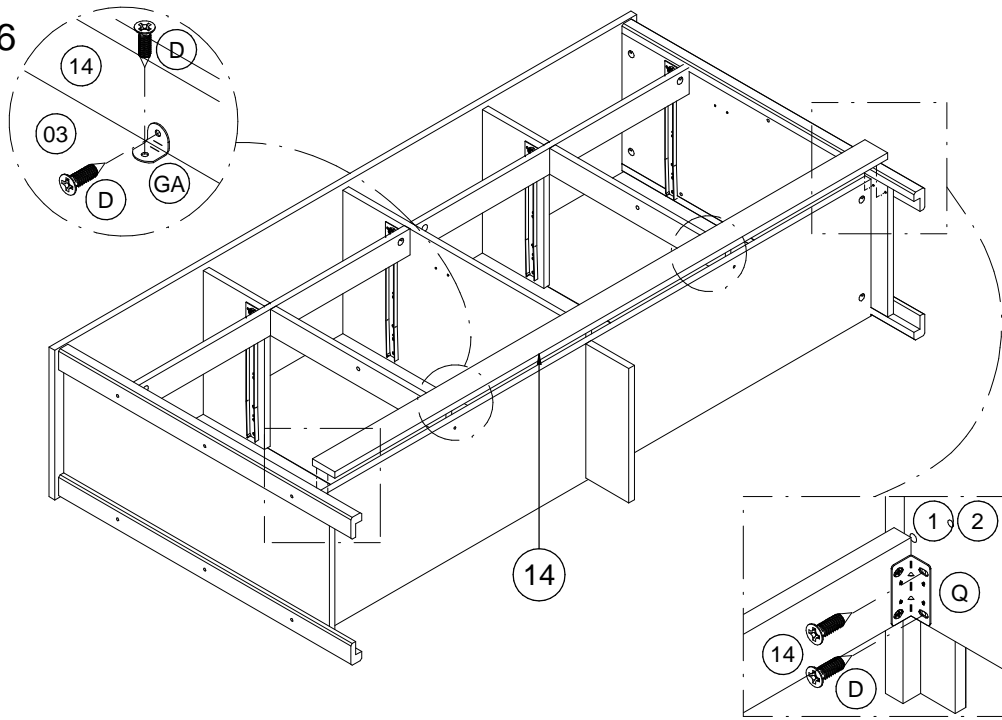

HOME SOURCE®

www.homesourceind.com-sales@homesourceind.com

Assembly Instruction

Model: H5580 (R-626)

4 Door 4 Drawer Console

PART LIST

LISTA DE PEÇAS/PIECES LIST/LISTA DE PIEZAS

Nº	COD _ DESCRIÇÃO/DESCRIPTION/DESCRIPCIÓN	DIMENSÃO/DIM	QTD
01	302058 Lateral Direita / Right Side / Lateral Derecha	703x300x15	1
02	302059 Lateral Esquerda / Left Side / Lateral Izquierda	703x300x15	1
03	104128 Base / Base / Base	1463x314x15	1
04	103210 Tampo / Top / Tapa	1540x343x15	1
05	102120 Divisão Maior / Division / División	643x329x15	1
06	106107 Lateral Gav / Drawer Side / Lateral Cajón	286x125x15	8
07	101577 Porta Moldura / Door / Puerta	459x349x15	4
08	102171 Moldura 135 Furada / Foot / Pie	773x50x28,8	4
09	134058 Frente Gaveta / Drawer Front / Frente Cajón	349x156x15	4
10	113059 Fundo Gaveta / Drawer Bottom / Fondo Cajón	307x294x03	4
11	111187 Travessa Pé / Foot / Pie	308x114x15	1
12	111186 Travessa / Traverse / Travesa	724x60x15	2
13	109104 Pilastra / Traverse / Travesa	465x60x15	2
14	108087 Rodapé Dianteiro / Baseboard / Zócalo	1463x60x15	1
15	107212 Costa / Back / Costa	665x370x03	4
16	106109 Costa Gaveta / Drawer Back / Costa Cajón	329x125x15	4
17	102118 Divisão / Division / División	162x329x15	2

2

3

4

5

6

7

Anti-tipping
Guide Included