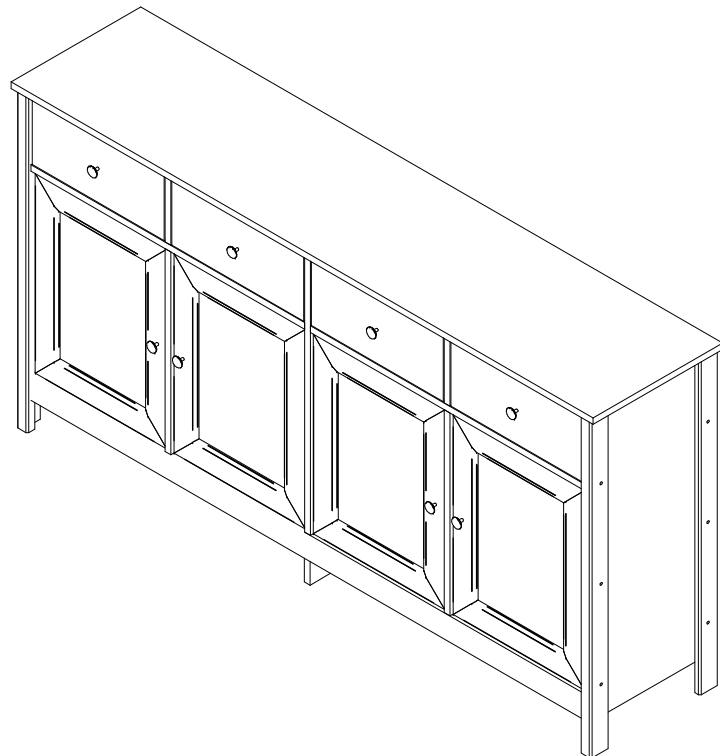

HOME SOURCE®

www.homesourceind.com-sales@homesourceind.com

Assembly Instruction

Model: H5580 (R-626)

4 Door 4 Drawer Console

PART LIST

LISTA DE PEÇAS/PIECES LIST/LISTA DE PIEZAS

Nº	COD _ DESCRIÇÃO/DESCRIPTION/DESCRIPCIÓN	DIMENSÃO/DIM	QTD
01	302058 Lateral Direita / Right Side / Lateral Derecha	703x300x15	1
02	302059 Lateral Esquerda / Left Side / Lateral Izquierda	703x300x15	1
03	104128 Base / Base / Base	1463x314x15	1
04	103210 Tampo / Top / Tapa	1540x343x15	1
05	102120 Divisão Maior / Division / División	643x329x15	1
06	106107 Lateral Gav / Drawer Side / Lateral Cajón	286x125x15	8
07	101577 Porta Moldura / Door / Puerta	459x349x15	4
08	102171 Moldura 135 Furada / Foot / Pie	773x50x28,8	4
09	134058 Frente Gaveta / Drawer Front / Frente Cajón	349x156x15	4
10	113059 Fundo Gaveta / Drawer Bottom / Fondo Cajón	307x294x03	4
11	111187 Travessa Pé / Foot / Pie	308x114x15	1
12	111186 Travessa / Traverse / Travesa	724x60x15	2
13	109104 Pilastra / Traverse / Travesa	465x60x15	2
14	108087 Rodapé Dianteiro / Baseboard / Zócalo	1463x60x15	1
15	107212 Costa / Back / Costa	665x370x03	4
16	106109 Costa Gaveta / Drawer Back / Costa Cajón	329x125x15	4
17	102118 Divisão / Division / División	162x329x15	2