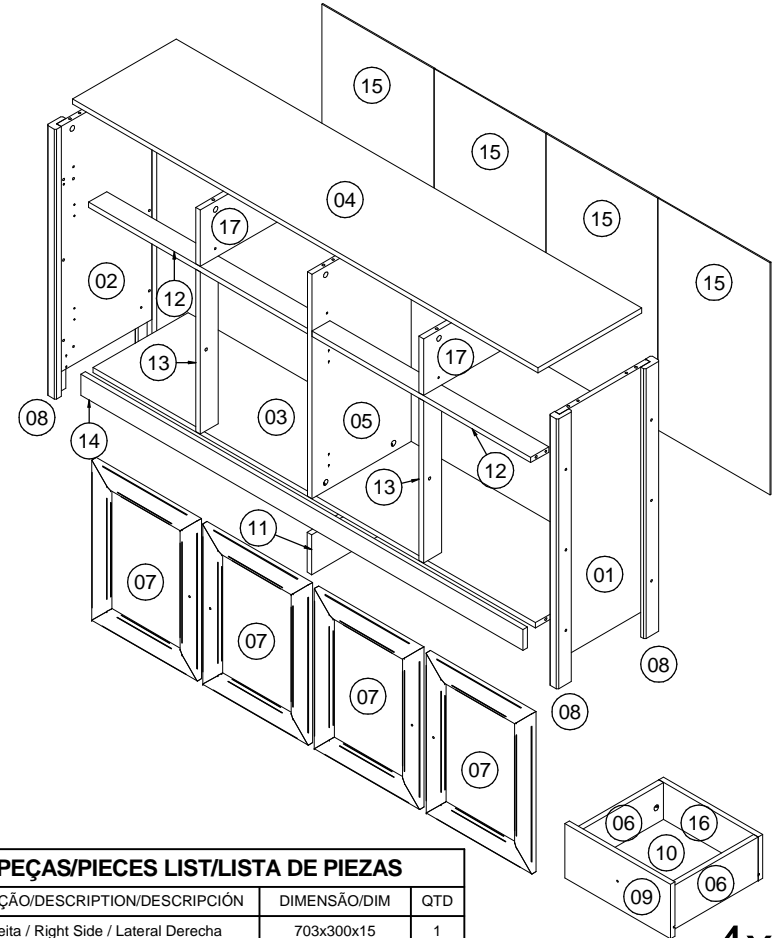

HOME SOURCE®

www.homesourceind.com-sales@homesourceind.com

Assembly Instruction

Model: H5580 (R-626)

4 Door 4 Drawer Console

PART LIST

LISTA DE PEÇAS/PIECES LIST/LISTA DE PIEZAS

Nº	COD _ DESCRIÇÃO/DESCRIPTION/DESCRIPCIÓN	DIMENSÃO/DIM	QTD
01	302058 Lateral Direita / Right Side / Lateral Derecha	703x300x15	1
02	302059 Lateral Esquerda / Left Side / Lateral Izquierda	703x300x15	1
03	104128 Base / Base / Base	1463x314x15	1
04	103210 Tampo / Top / Tapa	1540x343x15	1
05	102120 Divisão Maior / Division / División	643x329x15	1
06	106107 Lateral Gav / Drawer Side / Lateral Cajón	286x125x15	8
07	101577 Porta Moldura / Door / Puerta	459x349x15	4
08	102171 Moldura 135 Furada / Foot / Pie	773x50x28,8	4
09	134058 Frente Gaveta / Drawer Front / Frente Cajón	349x156x15	4
10	113059 Fundo Gaveta / Drawer Bottom / Fondo Cajón	307x294x03	4
11	111187 Travessa Pé / Foot / Pie	308x114x15	1
12	111186 Travessa / Traverse / Travesa	724x60x15	2
13	109104 Pilastra / Traverse / Travesa	465x60x15	2
14	108087 Rodapé Dianteiro / Baseboard / Zócalo	1463x60x15	1
15	107212 Costa / Back / Costa	665x370x03	4
16	106109 Costa Gaveta / Drawer Back / Costa Cajón	329x125x15	4
17	102118 Divisão / Division / División	162x329x15	2