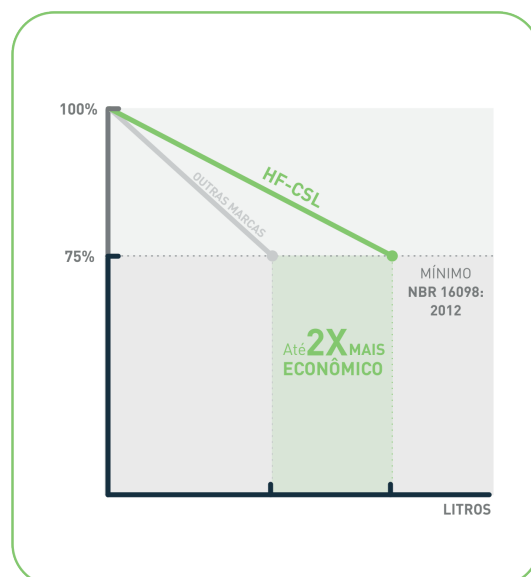

CURVA DE REDUÇÃO DE CLORO