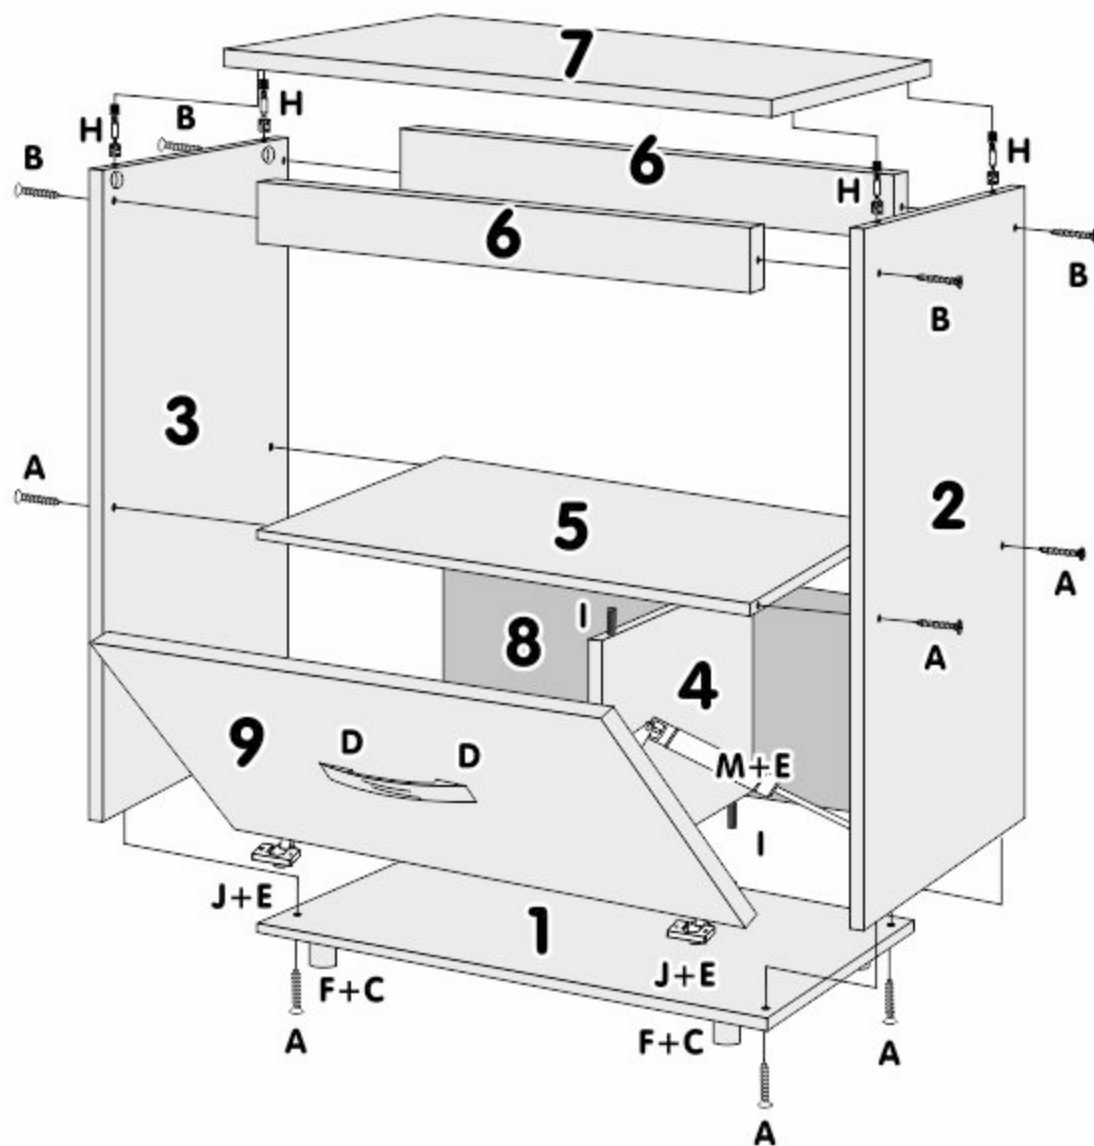

Sr. Montador, caso haja assistência, anotar número da peça, nome e cor, passe para a pessoa responsável, para que possamos atendê-lo o mais rápido possível.