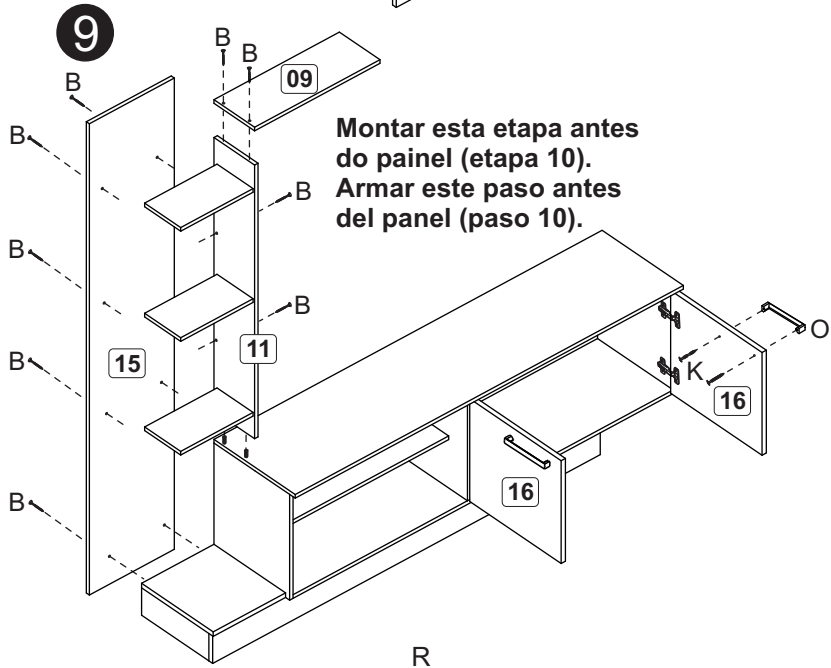

Montar esta etapa antes do painel (etapa 10).
Armar este paso antes del panel (paso 10).

Relação de peças/ Relación piezas

Nº	Descrição/Descripción	mm	Qtde Cant
01	Lateral direita/Lateral derecha	336x298x12	01
02	Lateral esquerda/Lateral izquierda	348x298x12	01
03	Base/Base	1346x298x12	01
04	Tampo/Tapa	1362x320x12	01
05	Costa/Revés	1356x358x3	01
06	Painel TV c/ furação/Panel TV con orificio	1346x450x12	01
07	Travessa/Travessaño	880x80x12	02
08	Painel TV /Panel TV	1346x450x12	01
09	Tampo/Tapa	440x160x12	01
10	Divisão/Divisória	336x298x12	01
11	Divisão superior/Divisória superior	900x160x12	01
12	Prateleira/Repisa	612x224x12	01
13	Prateleira/Repisa	254x142x12	03
14	Base/Base	254x282x15	01
15	Costa/Revés	1550x298x15	01
16	Porta/Puerta	338x360x15	02
17	Rodapé frontal/Zócalo delantero	1360x90x15	01
18	Rodapé/Zócalo	265x90x15	03