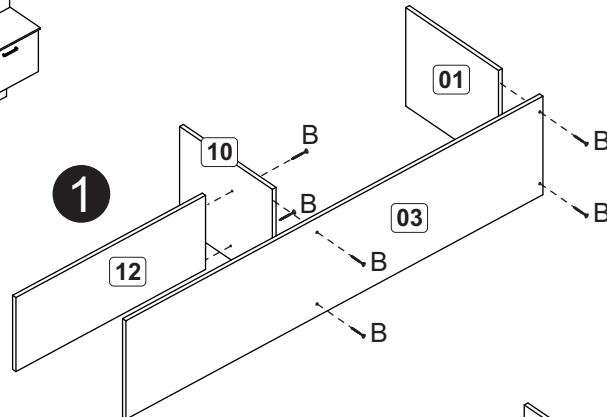

HT100

ATENÇÃO!!!

A fábrica responsabiliza-se somente pelas peças do produto. O produto deverá ser montado por profissional qualificado. **A MONTAGEM INCORRETA acarretará na perda da garantia e da assistência.**

Montar esta etapa antes do painel (etapa 10).
Armar este paso antes del panel (paso 10).

Relação de peças/ Relación piezas

Nº	Descrição/Descripción	mm	Qtde Cant
01	Lateral direita/Lateral derecha	336x298x12	01
02	Lateral esquerda/Lateral izquierda	348x298x12	01
03	Base/Base	1346x298x12	01
04	Tampo/Tapa	1362x320x12	01
05	Costa/Revés	1356x358x3	01
06	Painel TV c/ furação/Panel TV con orificio	1346x450x12	01
07	Travessa/Travessaño	880x80x12	02
08	Painel TV /Panel TV	1346x450x12	01
09	Tampo/Tapa	440x160x12	01
10	Divisão/Divisória	336x298x12	01
11	Divisão superior/Divisória superior	900x160x12	01
12	Prateleira/Repisa	612x224x12	01
13	Prateleira/Repisa	254x142x12	03
14	Base/Base	254x282x15	01
15	Costa/Revés	1550x298x15	01
16	Porta/Puerta	338x360x15	02
17	Rodapé frontal/Zócalo delantero	1360x90x15	01
18	Rodapé/Zócalo	265x90x15	03