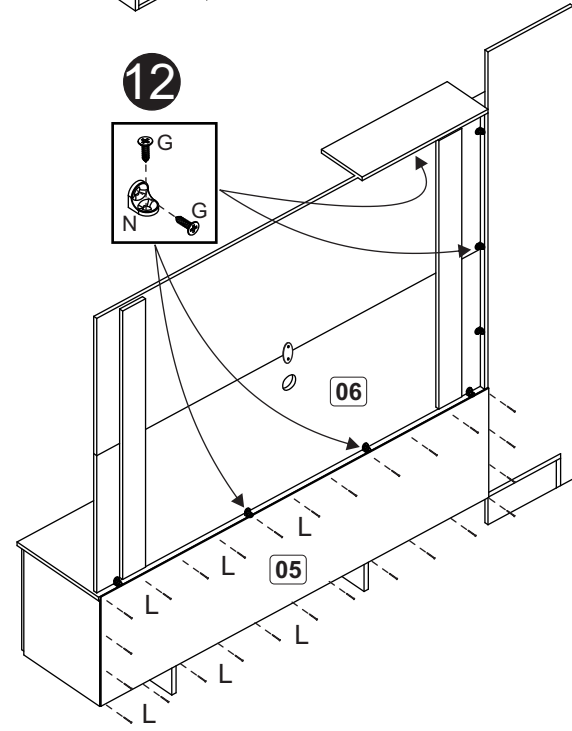

A		19	6x30
B		29	3,5x40
C		16	Cantoneira metal 22x22 Pieza "L" metal 22x22
D		01	Passa Fio
E		01	Tambor minifix
F		01	Parafuso/Tornillo minifix
G		64	3,5x12
H		02	
J		04	Dobradiça com calço Bisagra con base
K		04	3,5x30
L		35	10x10
M		08	Sapata/Zapata
N		08	Cantoneira metal 13x13 Pieza "L" metal 13x13
O		02	Puxador/Tirador
P		04	3,5x30
Q		01	Bisnaga cola/Pegamento
R		08	4,0x22
S		01	13x42mm

Montar esta etapa antes do painel (etapa 10).
Armar este paso antes del panel (paso 10).

Relação de peças/ Relación piezas

Nº	Descrição/Descripción	mm	Qtde Cant
01	Lateral direita/Lateral derecha	336x298x12	01
02	Lateral esquerda/Lateral izquierda	348x298x12	01
03	Base/Base	1346x298x12	01
04	Tampo/Tapa	1362x320x12	01
05	Costa/Revés	1356x358x3	01
06	Painel TV c/ furação/Panel TV con orificio	1346x450x12	01
07	Travessa/Travessaño	880x80x12	02
08	Painel TV /Panel TV	1346x450x12	01
09	Tampo/Tapa	440x160x12	01
10	Divisão/Divisória	336x298x12	01
11	Divisão superior/Divisória superior	900x160x12	01
12	Prateleira/Repisa	612x224x12	01
13	Prateleira/Repisa	254x142x12	03
14	Base/Base	254x282x15	01
15	Costa/Revés	1550x298x15	01
16	Porta/Puerta	338x360x15	02
17	Rodapé frontal/Zócalo delantero	1360x90x15	01
18	Rodapé/Zócalo	265x90x15	03