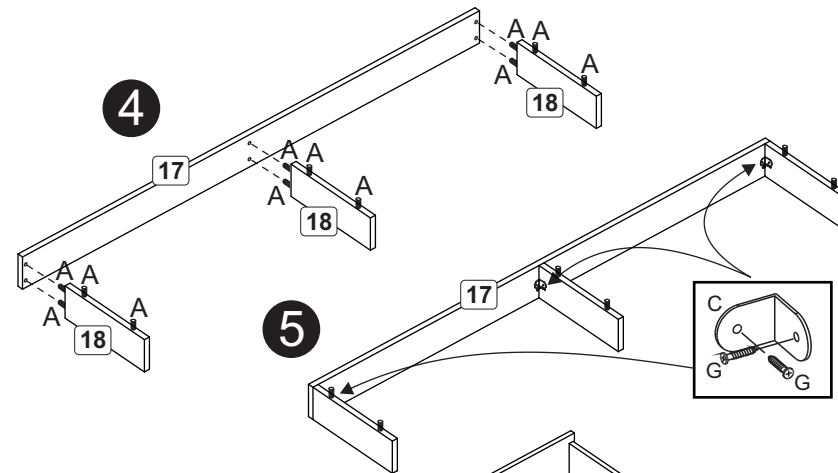

A		19	6x30
B		29	3,5x40
C		16	Cantoneira metal 22x22 Pieza "L" metal 22x22
D		01	Passa Fio
E		01	Tambor minifix
F		01	Parafuso/Tornillo minifix
G		64	3,5x12
H		02	
J		04	Dobradiça com calço Bisagra con base
K		04	3,5x30
L		35	10x10
M		08	Sapata/Zapata
N		08	Cantoneira metal 13x13 Pieza "L" metal 13x13
O		02	Puxador/Tirador
P		04	3,5x30
Q		01	Bisnaga cola/Pegamento
R		08	4,0x22
S		01	13x42mm

Montar esta etapa antes do painel (etapa 10).
Armar este paso antes del panel (paso 10).

Relação de peças/ Relación piezas

Nº	Descrição/Descripción	mm	Qtde Cant
01	Lateral direita/Lateral derecha	336x298x12	01
02	Lateral esquerda/Lateral izquierda	348x298x12	01
03	Base/Base	1346x298x12	01
04	Tampo/Tapa	1362x320x12	01
05	Costa/Revés	1356x358x3	01
06	Painel TV c/ furação/Panel TV con orificio	1346x450x12	01
07	Travessa/Travessaño	880x80x12	02
08	Painel TV /Panel TV	1346x450x12	01
09	Tampo/Tapa	440x160x12	01
10	Divisão/Divisória	336x298x12	01
11	Divisão superior/Divisória superior	900x160x12	01
12	Prateleira/Repisa	612x224x12	01
13	Prateleira/Repisa	254x142x12	03
14	Base/Base	254x282x15	01
15	Costa/Revés	1550x298x15	01
16	Porta/Puerta	338x360x15	02
17	Rodapé frontal/Zócalo delantero	1360x90x15	01
18	Rodapé/Zócalo	265x90x15	03