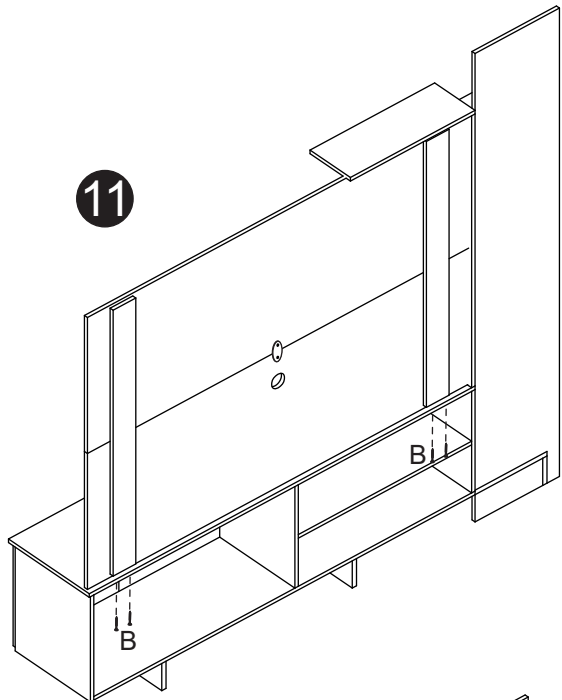

Montar esta etapa antes do painel (etapa 10).
Armar este paso antes del panel (paso 10).

Relação de peças/ Relación piezas

Nº	Descrição/Descripción	mm	Qtde Cant
01	Lateral direita/Lateral derecha	336x298x12	01
02	Lateral esquerda/Lateral izquierda	348x298x12	01
03	Base/Base	1346x298x12	01
04	Tampo/Tapa	1362x320x12	01
05	Costa/Revés	1356x358x3	01
06	Painel TV c/ furação/Panel TV con orificio	1346x450x12	01
07	Travessa/Travessaño	880x80x12	02
08	Painel TV /Panel TV	1346x450x12	01
09	Tampo/Tapa	440x160x12	01
10	Divisão/Divisória	336x298x12	01
11	Divisão superior/Divisória superior	900x160x12	01
12	Prateleira/Repisa	612x224x12	01
13	Prateleira/Repisa	254x142x12	03
14	Base/Base	254x282x15	01
15	Costa/Revés	1550x298x15	01
16	Porta/Puerta	338x360x15	02
17	Rodapé frontal/Zócalo delantero	1360x90x15	01
18	Rodapé/Zócalo	265x90x15	03