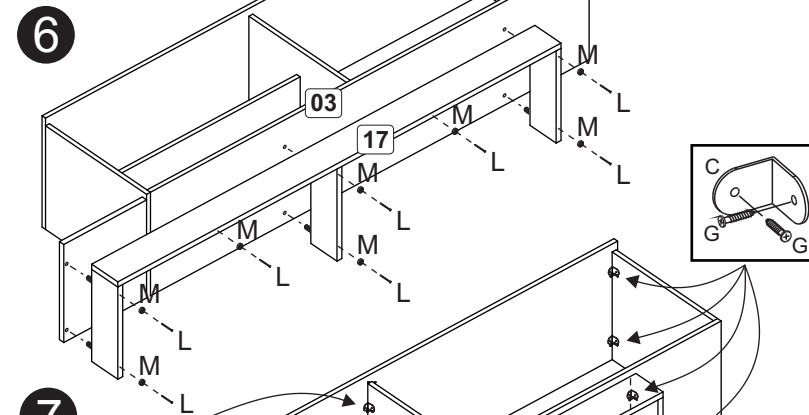

Montar esta etapa antes do painel (etapa 10).
Armar este paso antes del panel (paso 10).

Relação de peças/ Relación piezas

Nº	Descrição/Descripción	mm	Qtde Cant
01	Lateral direita/Lateral derecha	336x298x12	01
02	Lateral esquerda/Lateral izquierda	348x298x12	01
03	Base/Base	1346x298x12	01
04	Tampo/Tapa	1362x320x12	01
05	Costa/Revés	1356x358x3	01
06	Painel TV c/ furação/Panel TV con orificio	1346x450x12	01
07	Travessa/Travessaño	880x80x12	02
08	Painel TV /Panel TV	1346x450x12	01
09	Tampo/Tapa	440x160x12	01
10	Divisão/Divisória	336x298x12	01
11	Divisão superior/Divisória superior	900x160x12	01
12	Prateleira/Repisa	612x224x12	01
13	Prateleira/Repisa	254x142x12	03
14	Base/Base	254x282x15	01
15	Costa/Revés	1550x298x15	01
16	Porta/Puerta	338x360x15	02
17	Rodapé frontal/Zócalo delantero	1360x90x15	01
18	Rodapé/Zócalo	265x90x15	03