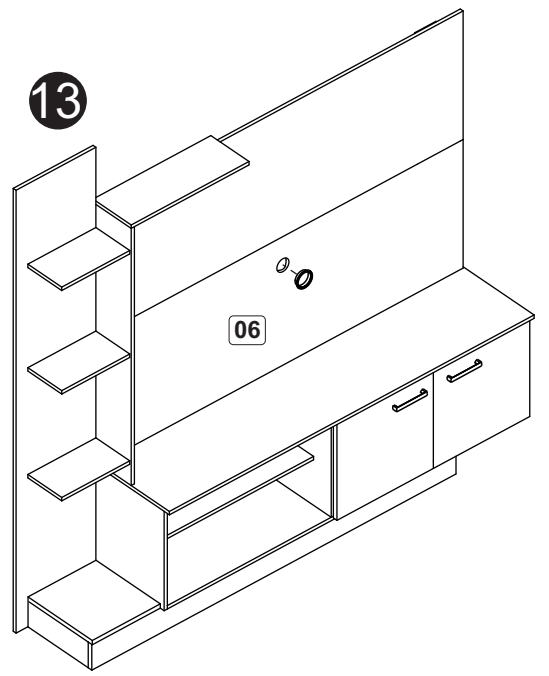

Montar esta etapa antes do painel (etapa 10).
Armar este paso antes del panel (paso 10).

Relação de peças/ Relación piezas

Nº	Descrição/Descripción	mm	Qtde Cant
01	Lateral direita/Lateral derecha	336x298x12	01
02	Lateral esquerda/Lateral izquierda	348x298x12	01
03	Base/Base	1346x298x12	01
04	Tampo/Tapa	1362x320x12	01
05	Costa/Revés	1356x358x3	01
06	Painel TV c/ furação/Panel TV con orificio	1346x450x12	01
07	Travessa/Travessaño	880x80x12	02
08	Painel TV /Panel TV	1346x450x12	01
09	Tampo/Tapa	440x160x12	01
10	Divisão/Divisória	336x298x12	01
11	Divisão superior/Divisória superior	900x160x12	01
12	Prateleira/Repisa	612x224x12	01
13	Prateleira/Repisa	254x142x12	03
14	Base/Base	254x282x15	01
15	Costa/Revés	1550x298x15	01
16	Porta/Puerta	338x360x15	02
17	Rodapé frontal/Zócalo delantero	1360x90x15	01
18	Rodapé/Zócalo	265x90x15	03