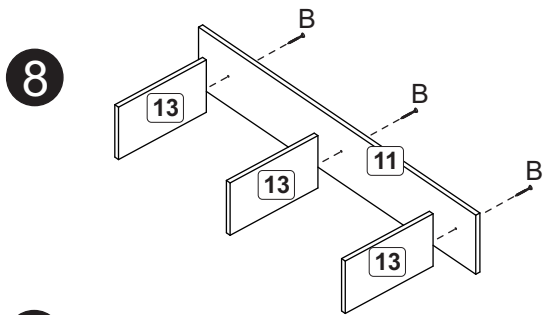

Montar esta etapa antes do painel (etapa 10).
Armar este paso antes del panel (paso 10).

Relação de peças/ Relación piezas

Nº	Descrição/Descripción	mm	Qtde Cant
01	Lateral direita/Lateral derecha	336x298x12	01
02	Lateral esquerda/Lateral izquierda	348x298x12	01
03	Base/Base	1346x298x12	01
04	Tampo/Tapa	1362x320x12	01
05	Costa/Revés	1356x358x3	01
06	Painel TV c/ furação/Panel TV con orificio	1346x450x12	01
07	Travessa/Travessaño	880x80x12	02
08	Painel TV /Panel TV	1346x450x12	01
09	Tampo/Tapa	440x160x12	01
10	Divisão/Divisória	336x298x12	01
11	Divisão superior/Divisória superior	900x160x12	01
12	Prateleira/Repisa	612x224x12	01
13	Prateleira/Repisa	254x142x12	03
14	Base/Base	254x282x15	01
15	Costa/Revés	1550x298x15	01
16	Porta/Puerta	338x360x15	02
17	Rodapé frontal/Zócalo delantero	1360x90x15	01
18	Rodapé/Zócalo	265x90x15	03