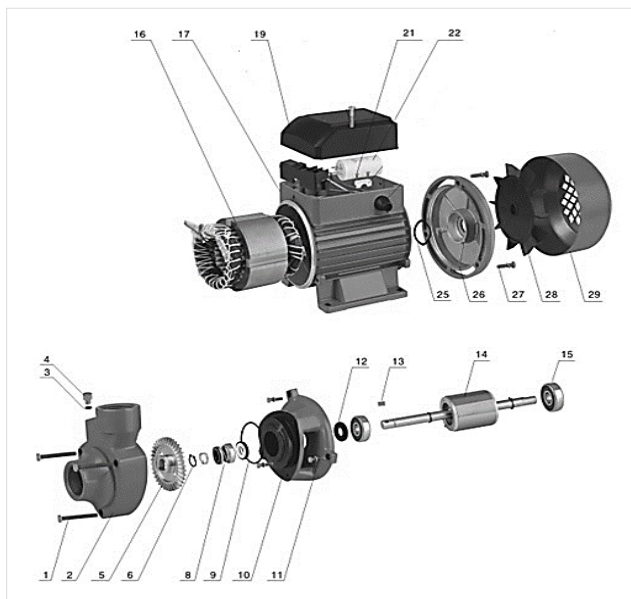

BOMBA ELÉTRICA PERIFÉRICA

BB1000 P

CÓDIGO:

90370050 (127V)

90370100 (220V)

DADOS TÉCNICOS - BOMBA ELÉTRICA

Motor:	Monofásico
Tipo do motor:	Elétrico - Indução
Potência do motor:	1,0 cv (0,73 kW)
Tensão:	127V (cód: 90370050) 220V (cód: 90370100)
Rotação do motor:	3450 rpm
Vazão Máxima:	3,0 m³/h
Altura Manométrica Máxima:	53 M.C.A.
Profundidade de Sucção Máxima:	8 m
Diâmetro de sucção x recalque:	1"x1" (11 FPP)
Material do rotor:	Latão
Nº de rotores:	1
Sistema antitravamento:	Possui
Proteção térmica:	Possui
Classe de isolamento:	B
Grau de proteção:	IP44

DADOS LOGÍSTICOS

Dimensão (Embalagem) CxLxA:	325x175x200 mm
Dimensão (Produto) CxLxA:	300x130x190 mm
Peso Líquido/Bruto:	4,5 kg
Garantia:	06 meses*
Código EAN13 (modelo 127V):	7899624874813
Código EAN13 (modelo 220V):	7899624874820

*Para uso doméstico/hobby.

CURVA DE RENDIMENTO

127V

Q (m³/h)	0	0,3	0,6	0,7	0,8	0,9	1,2	1,5	1,7	2,9
H (m)	53	49	38	38	37	36	20	20	8	2

220V

Q (m³/h)	0	0,3	0,6	0,7	0,8	0,9	1,2	1,5	1,7	2,9
H (m)	53	52	45	39	32	31	30	20	10	0

PRINCIPAIS PEÇAS

Nº	Descrição	Código
3	ANEL O-RING 8,5X13X2,5MM	10201025
4	PARAFUSO CABEC. LONGA M10X1,5X8MM	10101515
5	ROTOR BOMBA	19518545
6	ANEL ELAST. BOMBA ROTOR	10800545
8	SELO MECANICO BB1000P	13200385
9	ANEL O-RING 68X72X2,5MM	10201065
12	ANEL VEDAC. COPRO BOMBA	10201055
13	PINO ROTOR MOTOR	19518605
14	ROTOR MOTOR 127V	19518620
15	ROLAMENTO ESFERAS ROTOR MOTOR	10401165
16	ESTATOR 127V	12735200
22	CAPACITOR 35UF BOMBA 127V	12735075
25	ANEL O-RING TAMPA TRAS.	10201070
14.1	ROTOR MOTOR 220V	19518625
16.1	ESTATOR 220V	12735205
22.1	CAPACITOR 16UF BOMBA 220V	12735110