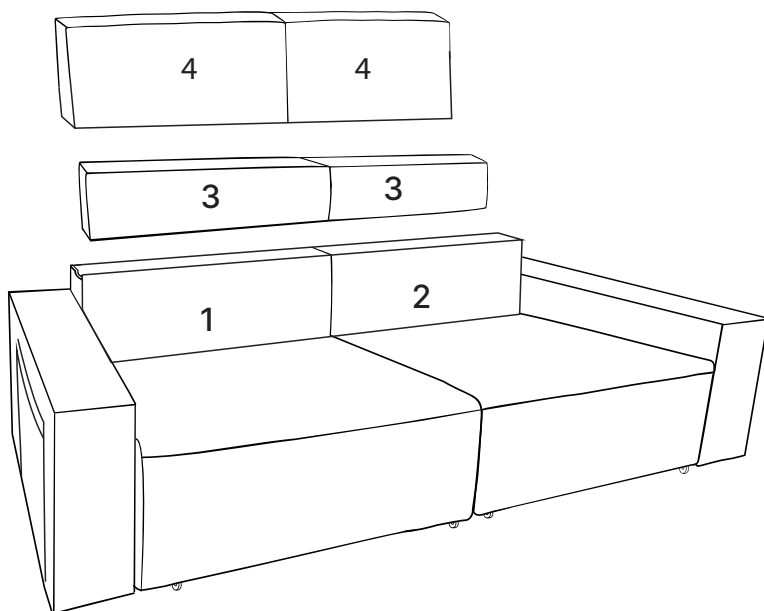

Para realizar a montagem você vai precisar dessas ferramentas:

-  Faça utilização da régua abaixo para medir as ferragens.

LISTA DE PEÇAS

Nº PEÇA	CÓD. FORNECEDOR	DESCRIÇÃO	QTD	DIMENSÕES (cm)		COMPRIMENTO (cm)		
				LARG.	ALT.	180	200	240
1	001	LATERAL ESQUERDA	01	102	120	90	100	120
2	002	LATERAL DIREITA	01	102	120	90	100	120
3	003	ALMOFADA DECORATIVA	02	30	12	69	79	99
4	004	ALMOFADA ENCOSTO	02	39	12	69	79	99