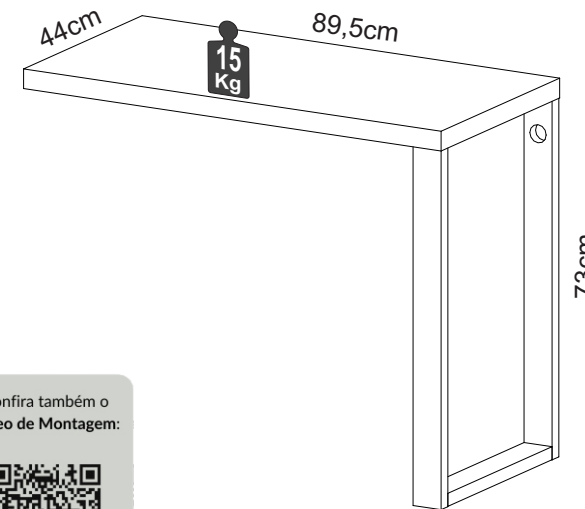

*Produto montado

Confira também o
Vídeo de Montagem:

LISTA DE PEÇAS / PARTS LIST / LISTA DE PIEZAS

01 - Tampo	01 - Top	01 - Tapa	1x - 895 x 440 x 38mm
02 - Pé	02 - Feet	02 - Pie	2x - 690 x 60 x 25mm
03 - Base	03 - Base	03 - Base	1x - 380 x 60 x 25mm

FERRAGENS / HARDWARE / MATERIALES

A		04
B		04
C		01
D		06
E		01
F		02
G		02
H		02
I		02

F21