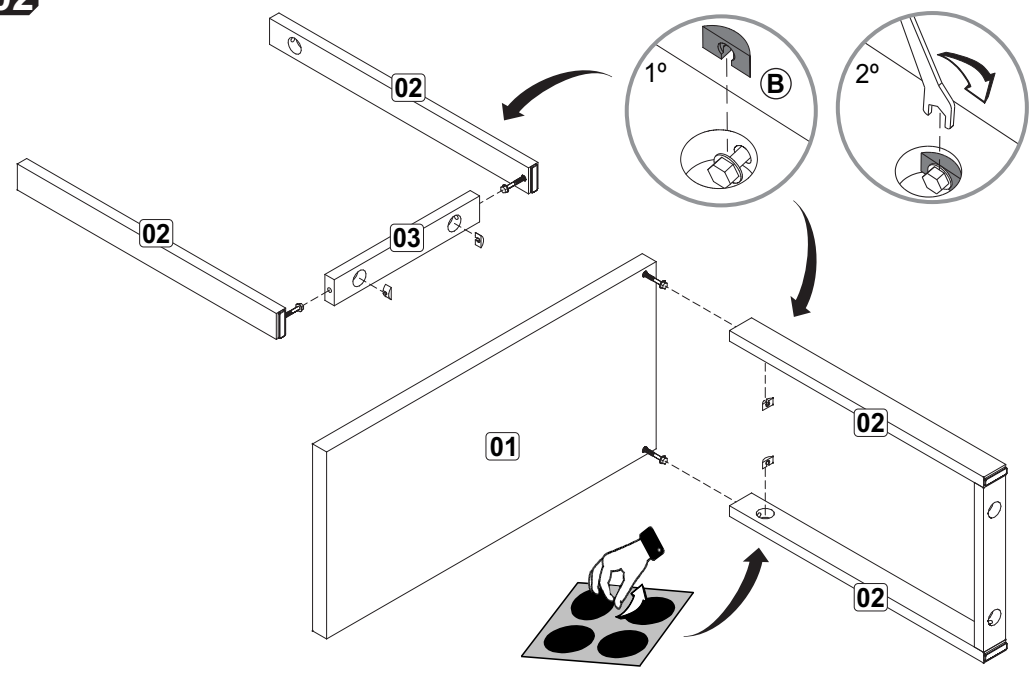

F21 - Instruções de montagem / Assembling instructions / Instrucciones de montaje

01 - Pré Montagem

02

03

Ref. F22

04

Ref. F29