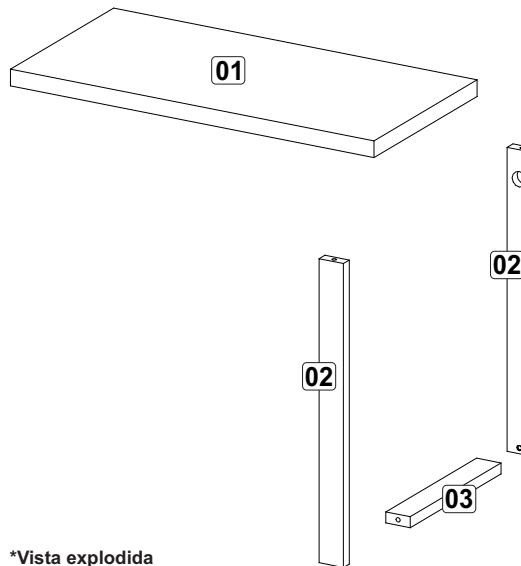

Este término de garantía será cancelado, si se hubiera descubierto cualquier de las siguientes circunstancias:

- Defecto presentado fue motivo de no haber tenido cuidado;
- No cumplir las recomendaciones de montajes según el plan;
- Si el defecto presentado fuera transcurriente de la vida útil del mismo, agente de la naturaleza, transporte y almacenaje inadecuado;
- La materia prima utilizada en los muebles es el MDF (Medium Density Fibeboard), madera ecológica correcta originaria de la área del repoblación, de muchísima durabilidad y soportabilidad.

El acabado de superficie de los muebles de Dalla Costa son obtenidos con la pintura y secado ultravioleta.

Para la conservación de la cualidad y hermosura del mueble segue abajo las siguientes recomendaciones:

- Evita dejarlo en un sitio excessivamente húmedo;
- Evita influencia directa de luz solar;
- Evita poner objetos afilado con punta directamente encima del mueble.

Para limpieza es recomendable solo un panõ humedecido en agua.

pradel MÓVEIS
RUA PEDRO DALLA COSTA, 849 - BAIRRO SÃO ROQUE
BENTO GONÇALVES - RS - BRASIL
FONE: (51) 3455-4100 - CEP: 91708-290
E-MAIL: contato@pradelmoveis.com.br
HOMEPAGE: www.pradelmoveis.com.br

DALLA COSTA

**Recomendamos
que este produto
seja montado por um
técnico qualificado**

INSTRUÇÕES DE MONTAGEM

*Vista explodida