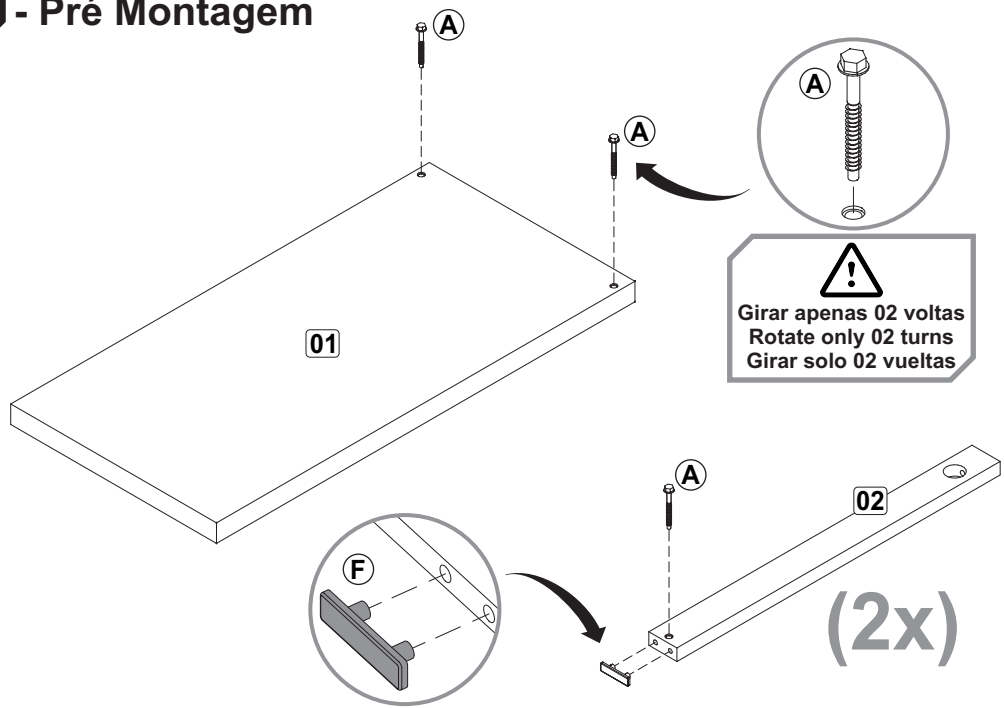

F21 - Instruções de montagem / Assembling instructions / Instrucciones de montaje

01 - Pré Montagem