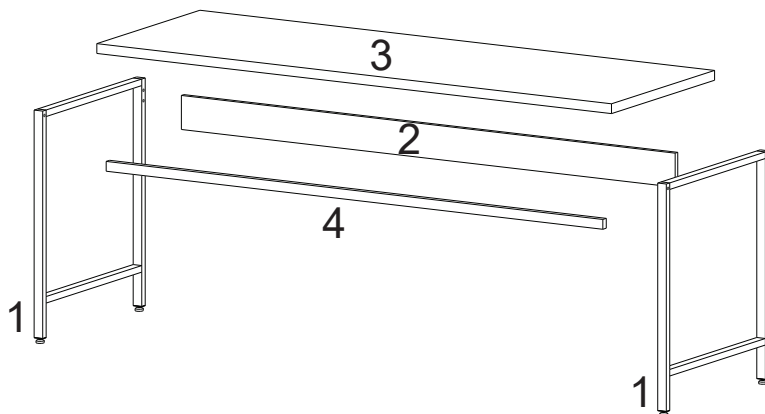

LISTA DE PEÇAS

PEÇAS POR VOLUME

MÓVEL COMPLETO

Nº PEÇA	Cód IND	DESCRIÇÃO	QTD	DIMENSÕES (mm)			PESO KG
				COMP	LARG	ESP	
1	17955	Pé de Aço	02	597	695	30	1,72
2	17956	Costa	01	1735	104	15	1,66
3	17958	Tampo	01	1800	600	30	13,5
4	17960	Travessa aço	01	1731	30	20	1,22