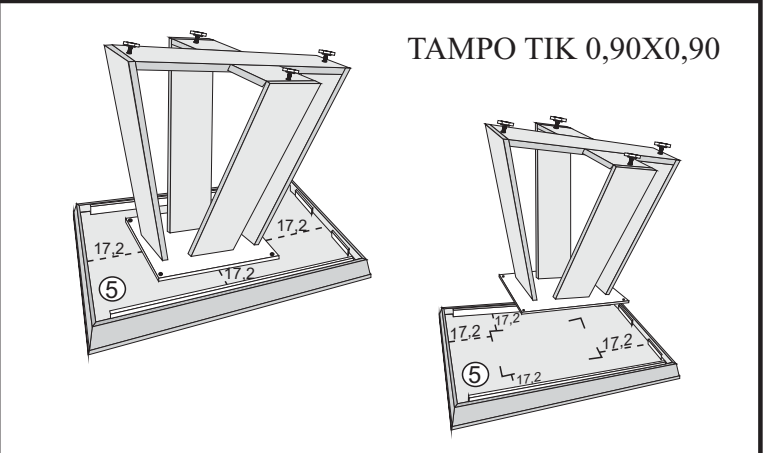

CENTRALIZAR A BASE NO TAMPO DE ACORDO COM AS SEGUINTE MEDIDAS. UTILIZAR PARAFUSOS 04X25 PARA TRAVAR A BASE NO TAMPO

TAMPO CHANFRO 0,90X0,90

TAMPO TIK 0,90X0,90

CENTRALIZAR A BASE NO TAMPO DE ACORDO COM AS SEGUINTE MEDIDAS. UTILIZAR PARAFUSOS 04X25 PARA TRAVAR A BASE NO TAMPO

TIK 1,80X0,90

TIK 1,35X0,90

CENTRALIZAR A BASE NO TAMPO DE ACORDO COM AS SEGUINTE MEDIDAS. UTILIZAR PARAFUSOS 04X25 PARA TRAVAR A BASE NO TAMPO

CHANFRO 1,10X1,10

Fita Dupla Face **G**

CENTRALIZAR A BASE NO TAMPO DE ACORDO COM AS SEGUINTE MEDIDAS. UTILIZAR PARAFUSOS 04X25 PARA TRAVAR A BASE NO TAMPO