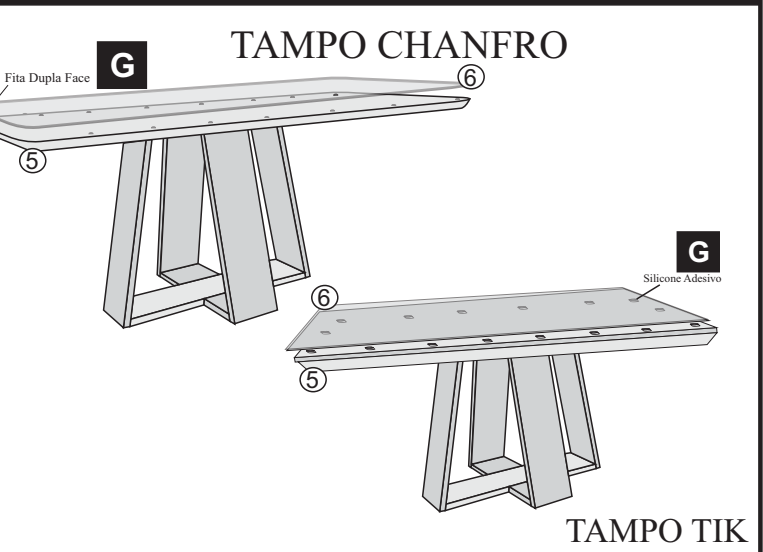

CENTRALIZAR A BASE NO TAMPO DE ACORDO COM AS SEGUINTE MEDIDAS. UTILIZAR PARAFUSOS 04X25 PARA TRAVAR A BASE NO TAMPO

TAMPO CHANFRO 0,90X0,90

TAMPO TIK 0,90X0,90

CENTRALIZAR A BASE NO TAMPO DE ACORDO COM AS SEGUINTE MEDIDAS. UTILIZAR PARAFUSOS 04X25 PARA TRAVAR A BASE NO TAMPO

TIK 1,80X0,90

TIK 1,35X0,90

CENTRALIZAR A BASE NO TAMPO DE ACORDO COM AS SEGUINTE MEDIDAS. UTILIZAR PARAFUSOS 04X25 PARA TRAVAR A BASE NO TAMPO

CHANFRO 1,10X1,10

Fita Dupla Face **G**

CENTRALIZAR A BASE NO TAMPO DE ACORDO COM AS SEGUINTE MEDIDAS. UTILIZAR PARAFUSOS 04X25 PARA TRAVAR A BASE NO TAMPO

TAMPO CHANFRO 1,20X0,90

TAMPO CHANFRO **G**

TAMPO TIK

G
Silicone Adesivo

Agora que você já comprou o seu móvel, ele merece ser montado do jeito certo.

Erros de montagem causam mais de **60%** dos danos em móveis.