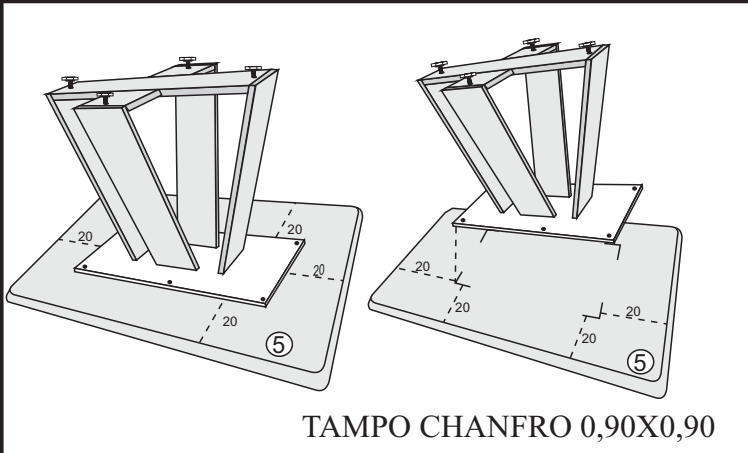

CENTRALIZAR A BASE NO TAMPO DE ACORDO COM AS SEGUINTE MEDIDAS. UTILIZAR PARAFUSOS 04X25 PARA TRAVAR A BASE NO TAMPO

TAMPO CHANFRO 0,90X0,90

TAMPO TIK 0,90X0,90

CENTRALIZAR A BASE NO TAMPO DE ACORDO COM AS SEGUINTE MEDIDAS. UTILIZAR PARAFUSOS 04X25 PARA TRAVAR A BASE NO TAMPO

TIK 1,80X0,90

TIK 1,35X0,90

CENTRALIZAR A BASE NO TAMPO DE ACORDO COM AS SEGUINTE MEDIDAS. UTILIZAR PARAFUSOS 04X25 PARA TRAVAR A BASE NO TAMPO

CHANFRO 1,10X1,10

Fita Dupla Face **G**

CENTRALIZAR A BASE NO TAMPO DE ACORDO COM AS SEGUINTE MEDIDAS. UTILIZAR PARAFUSOS 04X25 PARA TRAVAR A BASE NO TAMPO