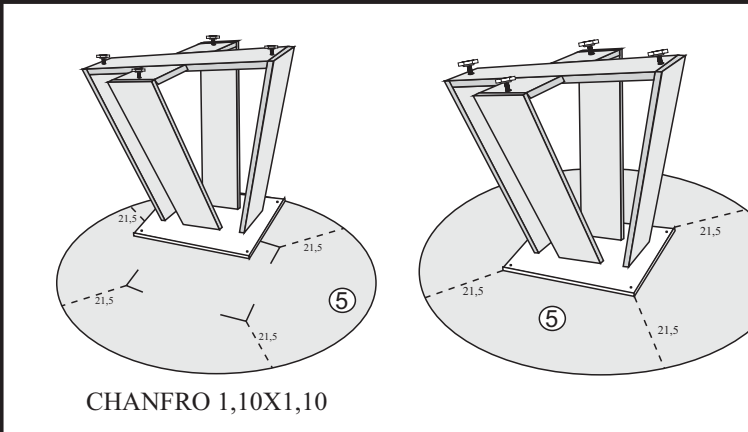

CENTRALIZAR A BASE NO TAMPO DE ACORDO COM AS SEGUINTE MEDIDAS. UTILIZAR PARAFUSOS 04X25 PARA TRAVAR A BASE NO TAMPO

TAMPO CHANFRO 0,90X0,90

TAMPO TIK 0,90X0,90

CENTRALIZAR A BASE NO TAMPO DE ACORDO COM AS SEGUINTE MEDIDAS. UTILIZAR PARAFUSOS 04X25 PARA TRAVAR A BASE NO TAMPO

TIK 1,80X0,90

TIK 1,35X0,90

CENTRALIZAR A BASE NO TAMPO DE ACORDO COM AS SEGUINTE MEDIDAS. UTILIZAR PARAFUSOS 04X25 PARA TRAVAR A BASE NO TAMPO

CHANFRO 1,10X1,10

Fita Dupla Face **G**

CENTRALIZAR A BASE NO TAMPO DE ACORDO COM AS SEGUINTE MEDIDAS. UTILIZAR PARAFUSOS 04X25 PARA TRAVAR A BASE NO TAMPO