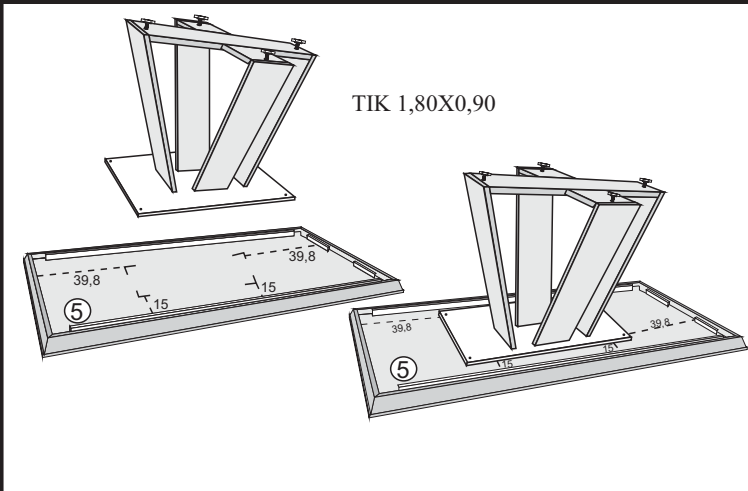

CENTRALIZAR A BASE NO TAMPO DE ACORDO COM AS SEGUINTE MEDIDAS. UTILIZAR PARAFUSOS 04X25 PARA TRAVAR A BASE NO TAMPO

TAMPO CHANFRO 0,90X0,90

TAMPO TIK 0,90X0,90

CENTRALIZAR A BASE NO TAMPO DE ACORDO COM AS SEGUINTE MEDIDAS. UTILIZAR PARAFUSOS 04X25 PARA TRAVAR A BASE NO TAMPO

TIK 1,80X0,90

TIK 1,35X0,90

CENTRALIZAR A BASE NO TAMPO DE ACORDO COM AS SEGUINTE MEDIDAS. UTILIZAR PARAFUSOS 04X25 PARA TRAVAR A BASE NO TAMPO

CHANFRO 1,10X1,10

Fita Dupla Face **G**

CENTRALIZAR A BASE NO TAMPO DE ACORDO COM AS SEGUINTE MEDIDAS. UTILIZAR PARAFUSOS 04X25 PARA TRAVAR A BASE NO TAMPO