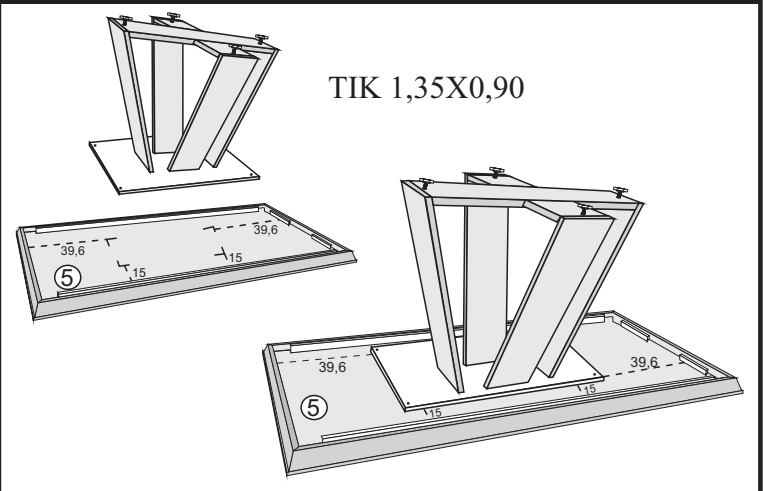

CENTRALIZAR A BASE NO TAMPO DE ACORDO COM AS SEGUINTE MEDIDAS. UTILIZAR PARAFUSOS 04X25 PARA TRAVAR A BASE NO TAMPO

TAMPO CHANFRO 0,90X0,90

TAMPO TIK 0,90X0,90

CENTRALIZAR A BASE NO TAMPO DE ACORDO COM AS SEGUINTE MEDIDAS. UTILIZAR PARAFUSOS 04X25 PARA TRAVAR A BASE NO TAMPO

TIK 1,80X0,90

TIK 1,35X0,90

CENTRALIZAR A BASE NO TAMPO DE ACORDO COM AS SEGUINTE MEDIDAS. UTILIZAR PARAFUSOS 04X25 PARA TRAVAR A BASE NO TAMPO

CHANFRO 1,10X1,10

Fita Dupla Face **G**

CENTRALIZAR A BASE NO TAMPO DE ACORDO COM AS SEGUINTE MEDIDAS. UTILIZAR PARAFUSOS 04X25 PARA TRAVAR A BASE NO TAMPO