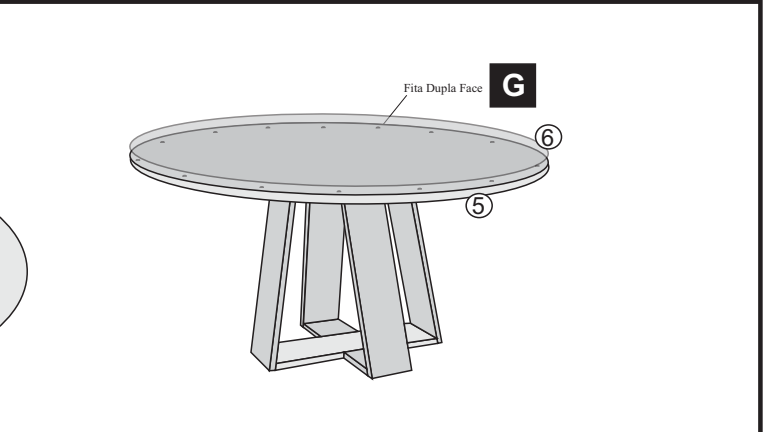

CENTRALIZAR A BASE NO TAMPO DE ACORDO COM AS SEGUINTE MEDIDAS. UTILIZAR PARAFUSOS 04X25 PARA TRAVAR A BASE NO TAMPO

TAMPO CHANFRO 0,90X0,90

TAMPO TIK 0,90X0,90

CENTRALIZAR A BASE NO TAMPO DE ACORDO COM AS SEGUINTE MEDIDAS. UTILIZAR PARAFUSOS 04X25 PARA TRAVAR A BASE NO TAMPO

TIK 1,80X0,90

TIK 1,35X0,90

CENTRALIZAR A BASE NO TAMPO DE ACORDO COM AS SEGUINTE MEDIDAS. UTILIZAR PARAFUSOS 04X25 PARA TRAVAR A BASE NO TAMPO

CHANFRO 1,10X1,10

Fita Dupla Face **G**

CENTRALIZAR A BASE NO TAMPO DE ACORDO COM AS SEGUINTE MEDIDAS. UTILIZAR PARAFUSOS 04X25 PARA TRAVAR A BASE NO TAMPO

TAMPO CHANFRO 1,20X0,90

TAMPO CHANFRO **G**

TAMPO TIK

G
Silicone Adesivo

Agora que você já comprou o seu móvel, ele merece ser montado do jeito certo.

Erros de montagem causam mais de **60%** dos danos em móveis.