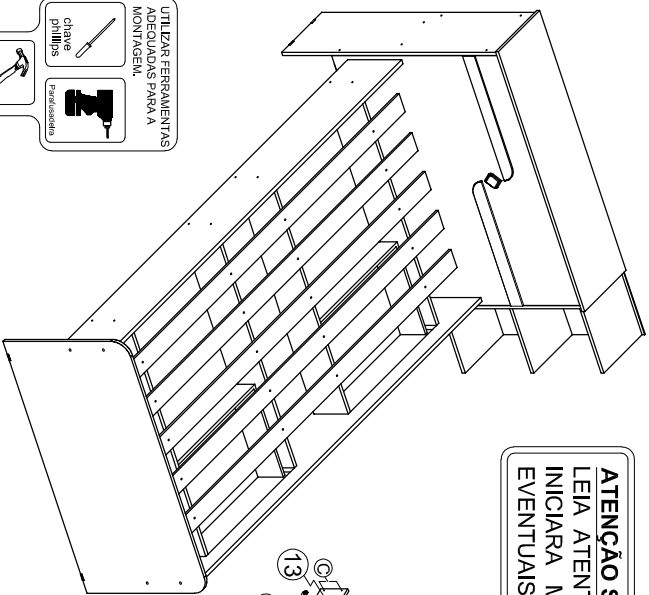

MANUAL DE MONTAGEM/ CAMA BAÚ ÍRIS COM GAVETAS

ATENÇÃO SR. MONTADOR:
LEIA ATENTAMENTE ESTE MANUAL ANTES DE INICIAR A MONTAGEM. GUARDAR PARA EVENTUAIS CONSULTAS.

VISTA EXPLODIDA

DIMENSÃO		
COMPR.	SOLTEIRO	ALTURA
1248 MM	2185 MM	895 MM

COD.	QTD/DE	DESCRIÇÃO	ILUSTRAÇÃO
A	08	PARAFUSO 7,0 X 60 PH3 TP 13	
B	36	PARAFUSO PONTA	
C	28	PARAFUSO 3,5 X 25 CH	
D	02	PAR AFUSO 4,0 X 14 FLANG.	
E	44	PARAFUSO 3,5 X 12 CHATA PH.	
F	04	TAMPA CPL 13 MM	
G	06	SAPATA "U" 12 X 12	
H	08	CAVILHA 8 X 30	
I	30	PREGO 12 X 12	
J	10	CANTONEIRA METÁLICA	
K	02	DOBRADIÇA AL2 BAIXA	
L	02	CAIÇO 3 MM	
M	02	PAR CORREDIÇA METÁLICA	
N	06	FITA DUPLA FACE	
O	01	APLIQUE	

DETALHE DE GAVETAS

OBSERVAÇÃO
FIXAR 2 CANTONEIRAS METÁLICAS NA PARTE INFERIOR DO FUNDO DO BAÚ.

LEGENDA					
Nº	PEÇA	QTD/DE	COMPR.	LARG.	ESPESS.
01	PAINEL	01	962	680	15 MM
02	LATERAL ESQUERDA	01	880	273	15 MM
03	LATERAL DIREITA	01	880	273	15 MM
04	BASE DO BAÚ	01	962	243	12 MM
05	TRAVESSA TRAS. BAÚ	01	962	450	12 MM
06	TAMPO DO BAÚ	01	992	277	12 MM
07	PRATELEIRA	04	255	255	12 MM
08	FUNDO TRASEIRO	01	875	265	03 MM
09	BARRA ESQUERDA	01	1900	220	15 MM
10	BARRA DIR. VAZADA	01	1900	270	15 MM
11	PESSEIRA	01	980	510	12 MM
12	FRENTE DE GAVETA	02	587	150	12 MM
13	LATERAL DE GAVETA	04	346	110	12 MM
14	CONTRA FUNDO GAV.	02	505	85	12 MM
15	FUNDO DE GAVETA	02	528	350	03 MM
16	TRAVESSA ESTRADO	04	895	45	22 MM
17	RIPA DO ESTRADO	05	1850	70	10 MM
18	APLIQUE	02	480	50	06 MM