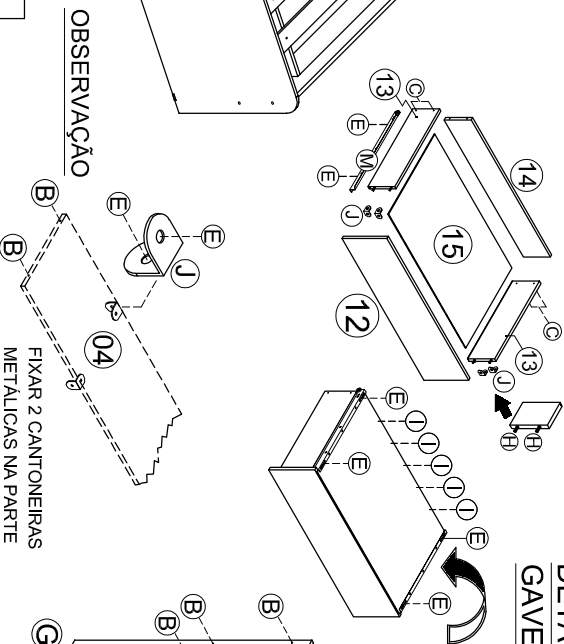

MANUAL DE MONTAGEM/ CAMA BAÚ ÍRIS COM GAVETAS

ATENÇÃO SR. MONTADOR:
LEIA ATENTAMENTE ESTE MANUAL ANTES DE INICIAR A MONTAGEM. GUARDAR PARA EVENTUAIS CONSULTAS.

VISTA EXPLODIDA

DIMENSÃO		
COMPR.	SOLTEIRO	ALTURA
1248 MM	2185 MM	895 MM

COD.	QTD/DE	DESCRIÇÃO	ILUSTRAÇÃO
A	08	PARAFUSO 7,0 X 60 PH3 TP 13	
B	36	PARAFUSO PONTA	
C	28	PARAFUSO 3,5 X 25 CH	
D	02	PAR AFUSO 4,0 X 14 FLANG.	
E	44	PARAFUSO 3,5 X 12 CHATA PH.	
F	04	TAMPA CPL 13 MM	
G	06	SAPATA "U" 12 X 12	
H	08	CAVILHA 8 X 30	
I	30	PREGO 12 X 12	
J	10	CANTONEIRA METÁLICA	
K	02	DOBRADIÇA AL2 BAIXA	
L	02	CAIÇO 3 MM	
M	02	PAR CORREDIÇA METÁLICA	
N	06	FITA DUPLA FACE	
O	01	APLIQUE	

DETALHE DE GAVETAS

OBSERVAÇÃO
FIXAR 2 CANTONEIRAS METÁLICAS NA PARTE INFERIOR DO FUNDO DO BAÚ.

LEGENDA					
Nº	PEÇA	QTD/DE	COMPR.	LARG.	ESPESS.
01	PAINEL	01	962	680	15 MM
02	LATERAL ESQUERDA	01	880	273	15 MM
03	LATERAL DIREITA	01	880	273	15 MM
04	BASE DO BAÚ	01	962	243	12 MM
05	TRAVESSA TRAS. BAÚ	01	962	450	12 MM
06	TAMPO DO BAÚ	01	992	277	12 MM
07	PRATELEIRA	04	255	255	12 MM
08	FUNDO TRASEIRO	01	875	265	03 MM
09	BARRA ESQUERDA	01	1900	220	15 MM
10	BARRA DIR. VAZADA	01	1900	270	15 MM
11	PESSEIRA	01	980	510	12 MM
12	FRENTE DE GAVETA	02	587	150	12 MM
13	LATERAL DE GAVETA	04	346	110	12 MM
14	CONTRA FUNDO GAV.	02	505	85	12 MM
15	FUNDO DE GAVETA	02	528	350	03 MM
16	TRAVESSA ESTRADO	04	895	45	22 MM
17	RIPA DO ESTRADO	05	1850	70	10 MM
18	APLIQUE	02	480	50	06 MM