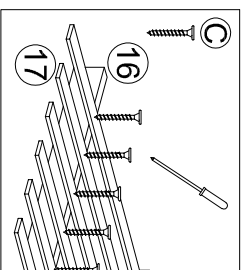

OBSERVAÇÃO
FIXAR 2 CANTONEIRAS METÁLICAS NA PARTE INFERIOR DO FUNDO DO BAÚ.

LEGENDA					
Nº	PEÇA	QTD/DE	COMPR.	LARG.	ESPESS.
01	PAINEL	01	962	680	15 MM
02	LATERAL ESQUERDA	01	880	273	15 MM
03	LATERAL DIREITA	01	880	273	15 MM
04	BASE DO BAÚ	01	962	243	12 MM
05	TRAVESSA TRAS. BAÚ	01	962	450	12 MM
06	TAMPO DO BAÚ	01	992	277	12 MM
07	PRATELEIRA	04	255	255	12 MM
08	FUNDO TRASEIRO	01	875	265	03 MM
09	BARRA ESQUERDA	01	1900	220	15 MM
10	BARRA DIR. VAZADA	01	1900	270	15 MM
11	PESSEIRA	01	980	510	12 MM
12	FRENTE DE GAVETA	02	587	150	12 MM
13	LATERAL DE GAVETA	04	346	110	12 MM
14	CONTRA FUNDO GAV.	02	505	85	12 MM
15	FUNDO DE GAVETA	02	528	350	03 MM
16	TRAVESSA ESTRADO	04	895	45	22 MM
17	RIPA DO ESTRADO	05	1850	70	10 MM
18	APLIQUE	02	480	50	06 MM

ESTRADO