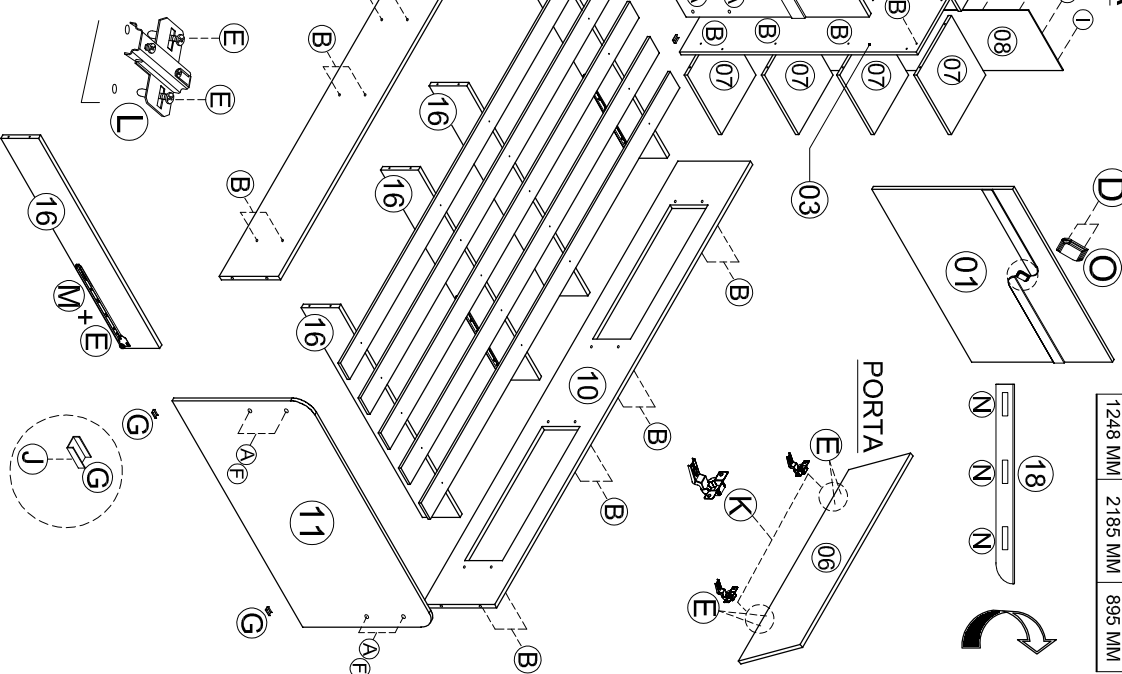

Rua Augusto Fernandes dos Santos, nº850
Centro - Jaci-SP - Cep. 15155-000
Fone: (17) 3283-9400 / Fax: (17) 3283-9407
e-mail: assistencia@jamoveis.com.br