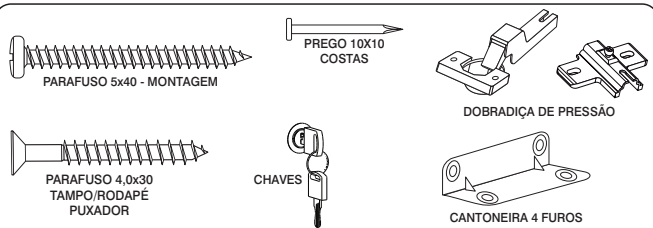

NYNE

NYNE MÓVEIS LTDA

Rodovia LMG, 850 - Galpão 02 - Rodovia Rodeiro - MG - Brasil - CEP 36510-000
32 3577-1892 - www.nynemoveis.com.br

MULTIUSO TORONTO

Paraf.
3,5x12

Paraf.
4,0x30

Fecho da
Fechadura

REL. DE PEÇAS MULTIUSO

Cód.	Descrição da Peça
1	PÉ
2	RODAPÉ FRONTAL
3	RODAPÉ TRASEIRO
4	LATERAL DIREITA
5	LATERAL ESQUERDA
6	PRATELEIRA FIXA
7	PRATELEIRA SOLTA
8	MOLDURA
9	COSTA
10	PORTA
11	PORTA COM CHAVE

COLOCAR AS COSTAS NO ESQUADRO ASSIM QUE COLOCAR O MULTIUSO EM PÉ