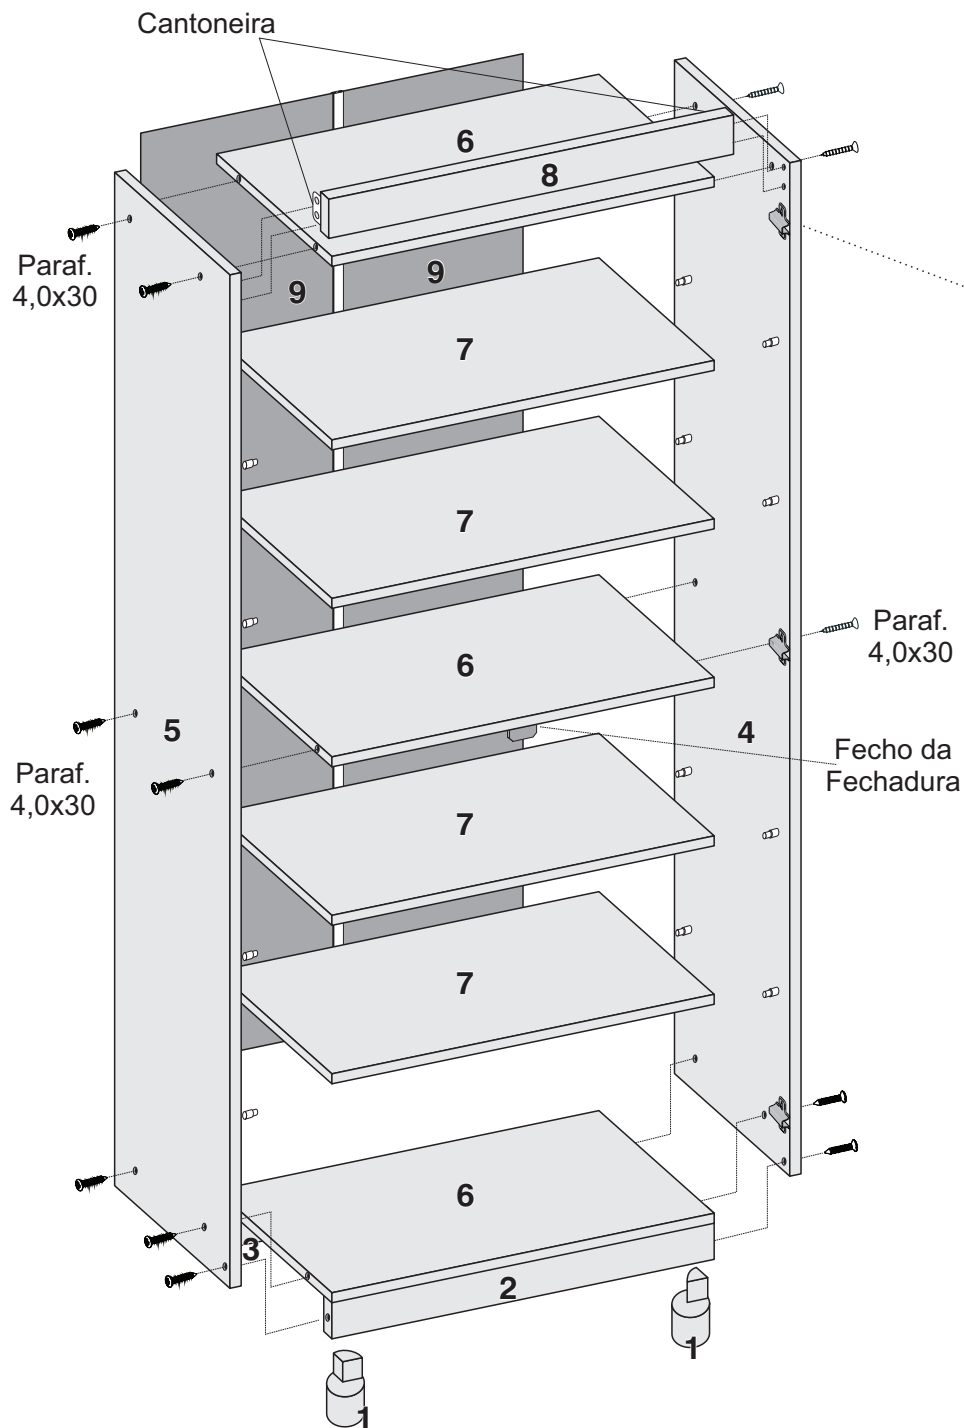

NYNE

NYNE MÓVEIS LTDA

Rodovia LMG, 850 - Galpão 02 - Rodovia Rodeiro - MG - Brasil - CEP 36510-000
32 3577-1892 - www.nynemoveis.com.br

MULTIUSO TORONTO

Paraf.
3,5x12

Paraf.
4,0x30

Fecho da
Fechadura

REL. DE PEÇAS MULTIUSO

Cód.	Descrição da Peça
1	PÉ
2	RODAPÉ FRONTAL
3	RODAPÉ TRASEIRO
4	LATERAL DIREITA
5	LATERAL ESQUERDA
6	PRATELEIRA FIXA
7	PRATELEIRA SOLTA
8	MOLDURA
9	COSTA
10	PORTA
11	PORTA COM CHAVE

COLOCAR AS COSTAS NO ESQUADRO ASSIM QUE COLOCAR O MULTIUSO EM PÉ