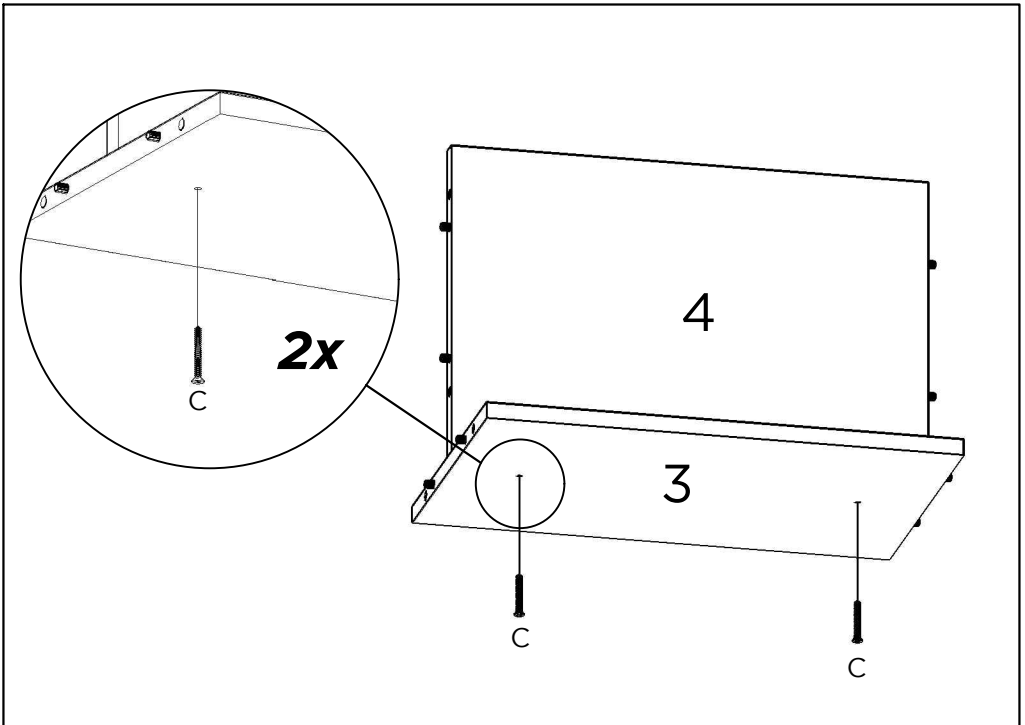

LISTA DE FERRAGENS

REF.	DESCRIÇÃO	ILUSTRAÇÃO	QTD.
A	Cavilha 6x30mm		18
B	Parafuso Minifix		8
C	Parafuso 4x50mm Philips c/chata		10
D	Tambor Minifix		8
E	Parafuso 3,5x30mm Philips c/chata		10
F	Sapata Plástica		5
G	Tapa Furo Adesivo		10

LISTA DE PEÇAS

Nº PEÇA	Cód. IND.	DESCRIÇÃO	QTD.	DIMENSÕES (mm)			PESO KG
				COMP.	LARG.	ESP.	
1	53.0844.01	Base	1	908	385	25	5,64
2	53.0844.02	Tampo	1	908	385	25	5,64
3	53.0844.03	Divisória Traseira	1	450	298	15	1,26
4	53.0844.04	Divisória Frontal	1	450	298	15	1,26
5	53.0844.05	Lateral	2	450	298	15	1,26