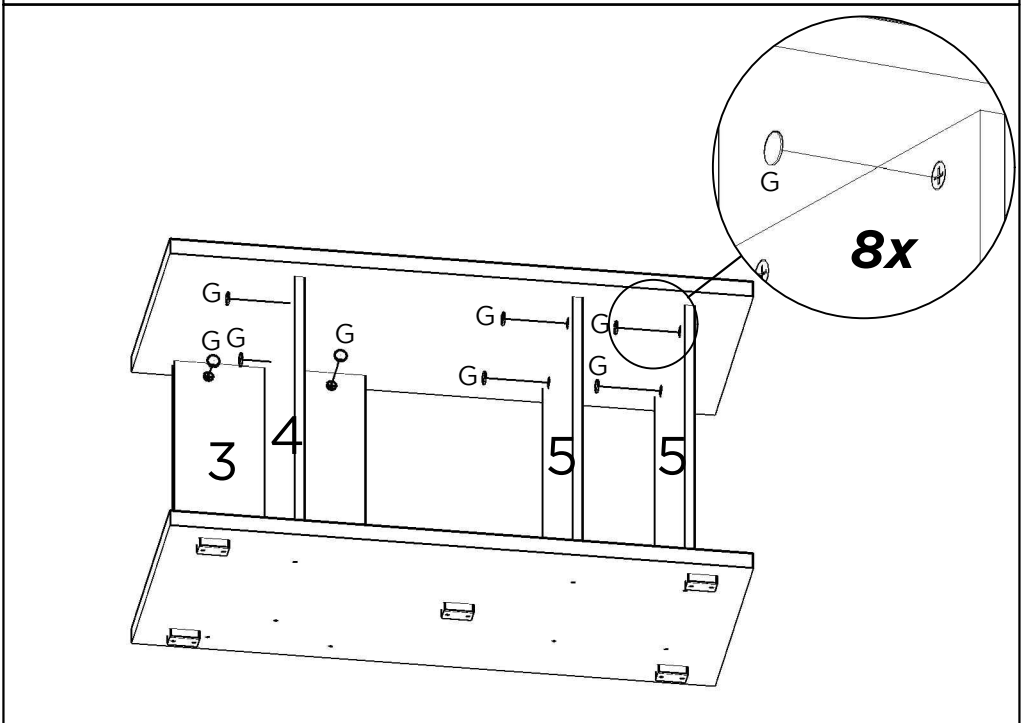

LISTA DE PEÇAS

Nº PEÇA	Cód. IND.	DESCRIÇÃO	QTD.	DIMENSÕES (mm)			PESO KG
				COMP.	LARG.	ESP.	
1	53.0844.01	Base	1	908	385	25	5,64
2	53.0844.02	Tampo	1	908	385	25	5,64
3	53.0844.03	Divisória Traseira	1	450	298	15	1,26
4	53.0844.04	Divisória Frontal	1	450	298	15	1,26
5	53.0844.05	Lateral	2	450	298	15	1,26