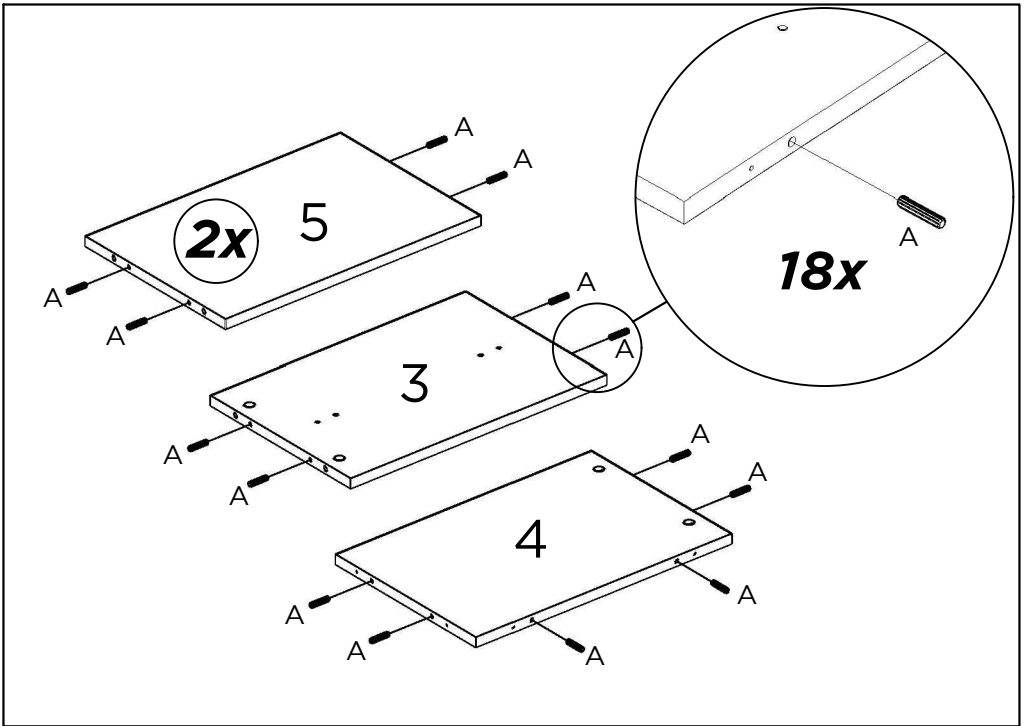

LISTA DE PEÇAS

Nº PEÇA	Cód. IND.	DESCRIÇÃO	QTD.	DIMENSÕES (mm)			PESO KG
				COMP.	LARG.	ESP.	
1	53.0844.01	Base	1	908	385	25	5,64
2	53.0844.02	Tampo	1	908	385	25	5,64
3	53.0844.03	Divisória Traseira	1	450	298	15	1,26
4	53.0844.04	Divisória Frontal	1	450	298	15	1,26
5	53.0844.05	Lateral	2	450	298	15	1,26