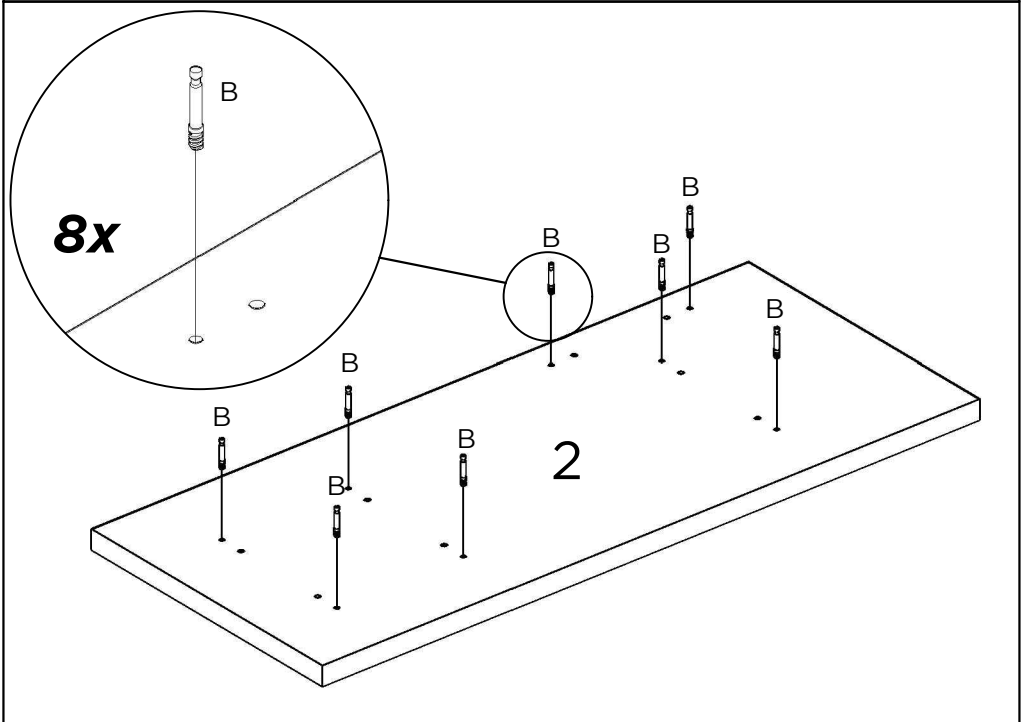

LISTA DE PEÇAS

Nº PEÇA	Cód. IND.	DESCRIÇÃO	QTD.	DIMENSÕES (mm)			PESO KG
				COMP.	LARG.	ESP.	
1	53.0844.01	Base	1	908	385	25	5,64
2	53.0844.02	Tampo	1	908	385	25	5,64
3	53.0844.03	Divisória Traseira	1	450	298	15	1,26
4	53.0844.04	Divisória Frontal	1	450	298	15	1,26
5	53.0844.05	Lateral	2	450	298	15	1,26