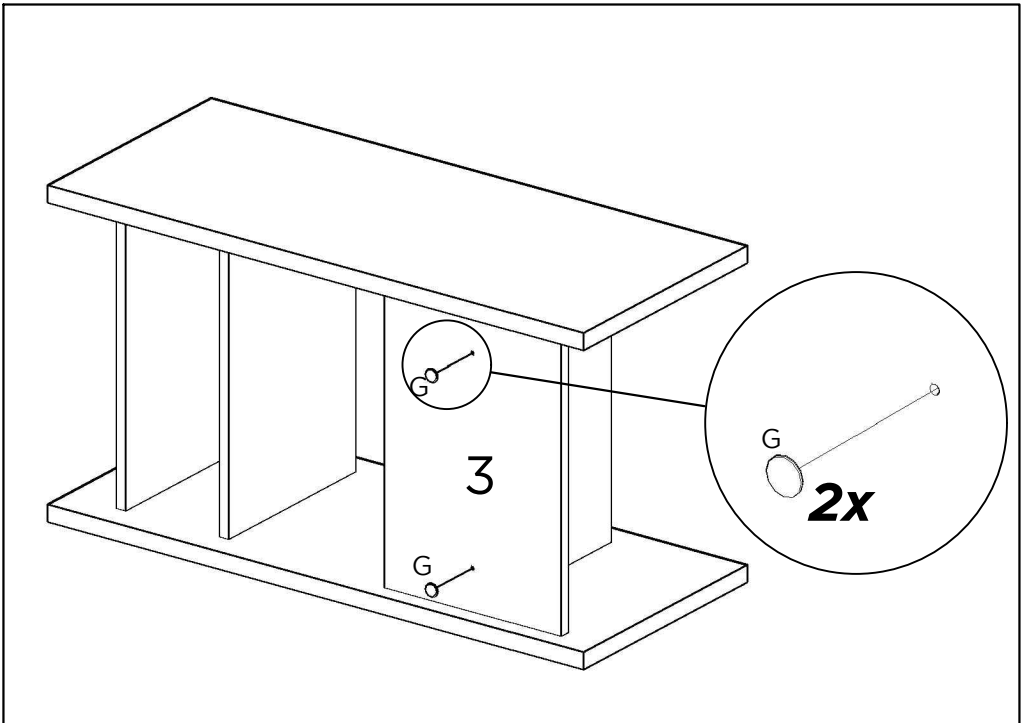

LISTA DE PEÇAS

Nº PEÇA	Cód. IND.	DESCRIÇÃO	QTD.	DIMENSÕES (mm)			PESO KG
				COMP.	LARG.	ESP.	
1	53.0844.01	Base	1	908	385	25	5,64
2	53.0844.02	Tampo	1	908	385	25	5,64
3	53.0844.03	Divisória Traseira	1	450	298	15	1,26
4	53.0844.04	Divisória Frontal	1	450	298	15	1,26
5	53.0844.05	Lateral	2	450	298	15	1,26