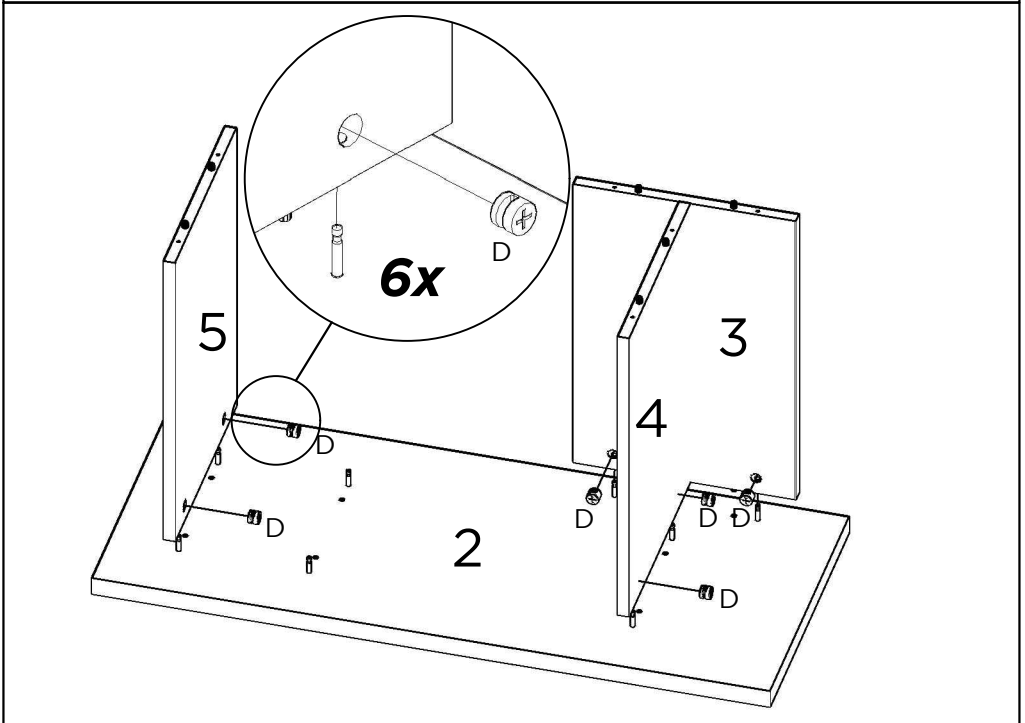

LISTA DE PEÇAS

Nº PEÇA	Cód. IND.	DESCRIÇÃO	QTD.	DIMENSÕES (mm)			PESO KG
				COMP.	LARG.	ESP.	
1	53.0844.01	Base	1	908	385	25	5,64
2	53.0844.02	Tampo	1	908	385	25	5,64
3	53.0844.03	Divisória Traseira	1	450	298	15	1,26
4	53.0844.04	Divisória Frontal	1	450	298	15	1,26
5	53.0844.05	Lateral	2	450	298	15	1,26