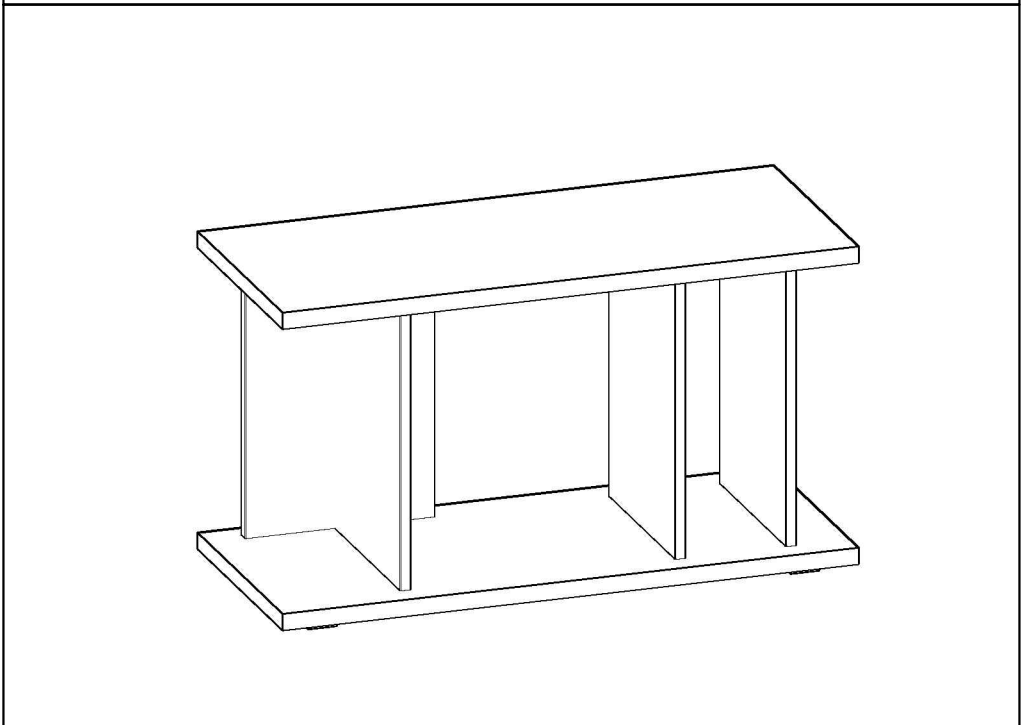

LISTA DE PEÇAS

Nº PEÇA	Cód. IND.	DESCRIÇÃO	QTD.	DIMENSÕES (mm)			PESO KG
				COMP.	LARG.	ESP.	
1	53.0844.01	Base	1	908	385	25	5,64
2	53.0844.02	Tampo	1	908	385	25	5,64
3	53.0844.03	Divisória Traseira	1	450	298	15	1,26
4	53.0844.04	Divisória Frontal	1	450	298	15	1,26
5	53.0844.05	Lateral	2	450	298	15	1,26