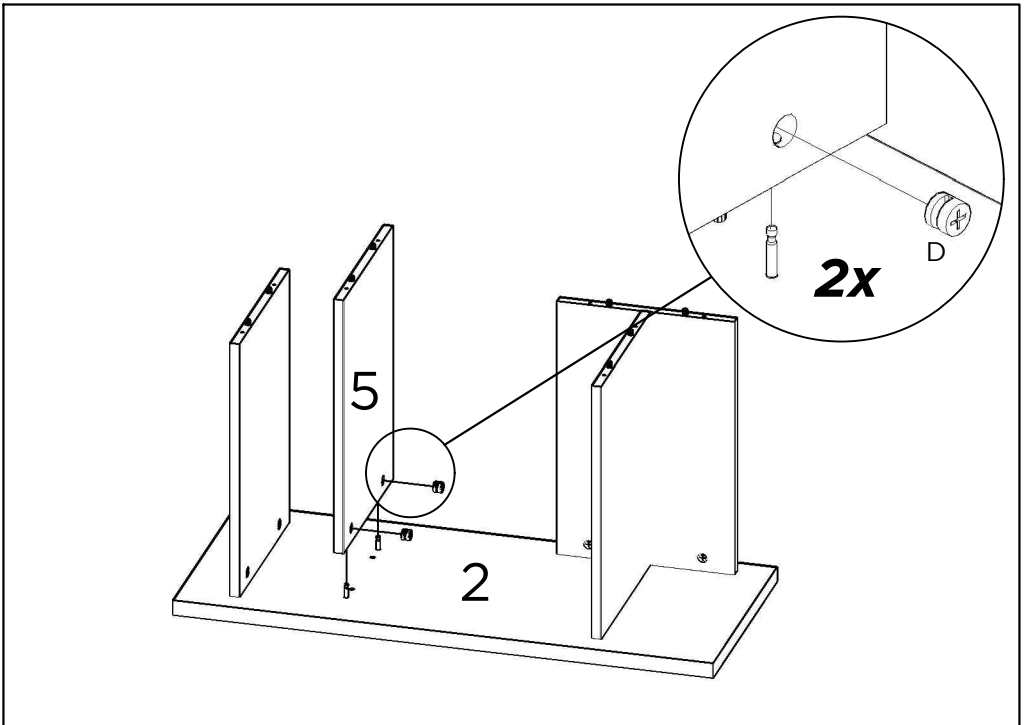

LISTA DE FERRAGENS

REF.	DESCRIÇÃO	ILUSTRAÇÃO	QTD.
A	Cavilha 6x30mm		18
B	Parafuso Minifix		8
C	Parafuso 4x50mm Philips c/chata		10
D	Tambor Minifix		8
E	Parafuso 3,5x30mm Philips c/chata		10
F	Sapata Plástica		5
G	Tapa Furo Adesivo		10

LISTA DE PEÇAS

Nº PEÇA	Cód. IND.	DESCRIÇÃO	QTD.	DIMENSÕES (mm)			PESO KG
				COMP.	LARG.	ESP.	
1	53.0844.01	Base	1	908	385	25	5,64
2	53.0844.02	Tampo	1	908	385	25	5,64
3	53.0844.03	Divisória Traseira	1	450	298	15	1,26
4	53.0844.04	Divisória Frontal	1	450	298	15	1,26
5	53.0844.05	Lateral	2	450	298	15	1,26