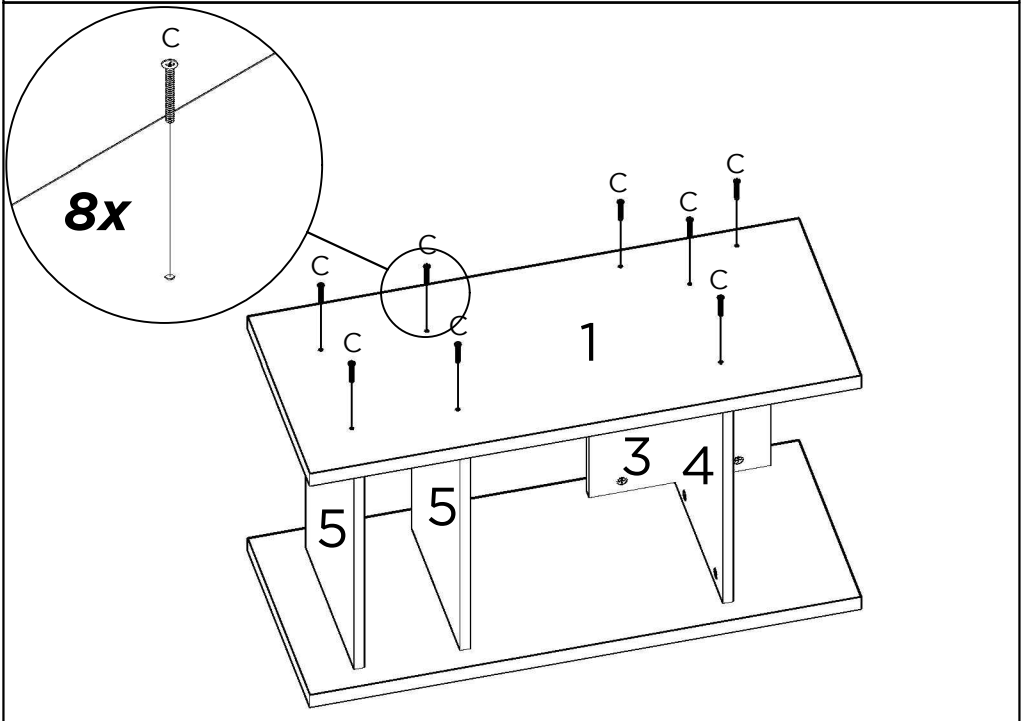

LISTA DE FERRAGENS

REF.	DESCRIÇÃO	ILUSTRAÇÃO	QTD.
A	Cavilha 6x30mm		18
B	Parafuso Minifix		8
C	Parafuso 4x50mm Philips c/chata		10
D	Tambor Minifix		8
E	Parafuso 3,5x30mm Philips c/chata		10
F	Sapata Plástica		5
G	Tapa Furo Adesivo		10

LISTA DE PEÇAS

Nº PEÇA	Cód. IND.	DESCRIÇÃO	QTD.	DIMENSÕES (mm)			PESO KG
				COMP.	LARG.	ESP.	
1	53.0844.01	Base	1	908	385	25	5,64
2	53.0844.02	Tampo	1	908	385	25	5,64
3	53.0844.03	Divisória Traseira	1	450	298	15	1,26
4	53.0844.04	Divisória Frontal	1	450	298	15	1,26
5	53.0844.05	Lateral	2	450	298	15	1,26