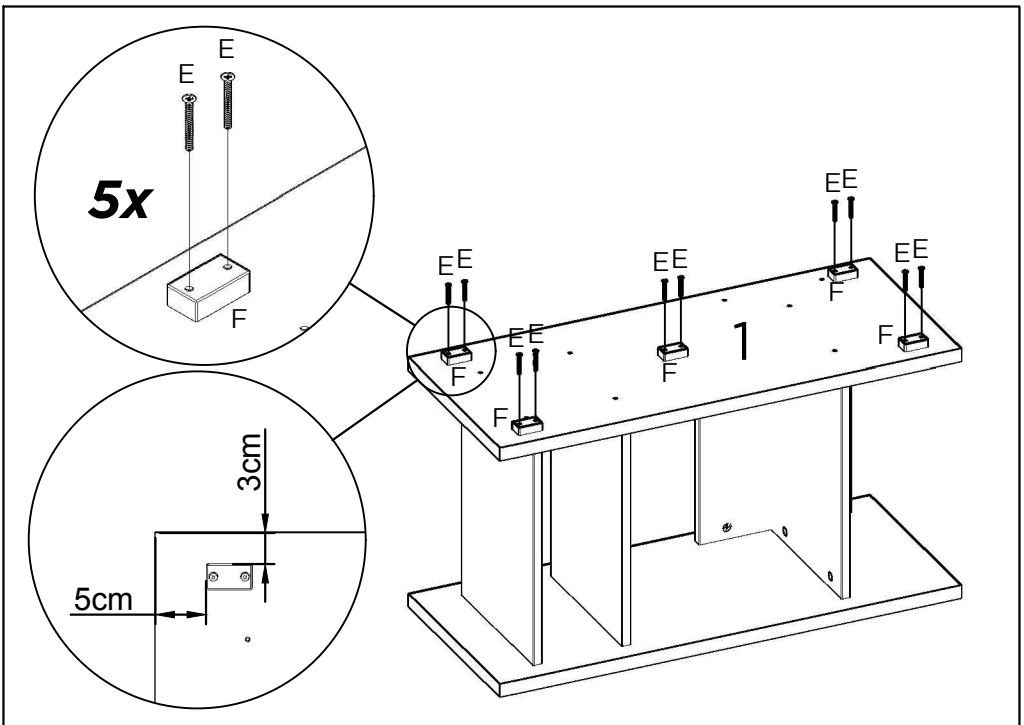

LISTA DE PEÇAS

Nº PEÇA	Cód. IND.	DESCRIÇÃO	QTD.	DIMENSÕES (mm)			PESO KG
				COMP.	LARG.	ESP.	
1	53.0844.01	Base	1	908	385	25	5,64
2	53.0844.02	Tampo	1	908	385	25	5,64
3	53.0844.03	Divisória Traseira	1	450	298	15	1,26
4	53.0844.04	Divisória Frontal	1	450	298	15	1,26
5	53.0844.05	Lateral	2	450	298	15	1,26