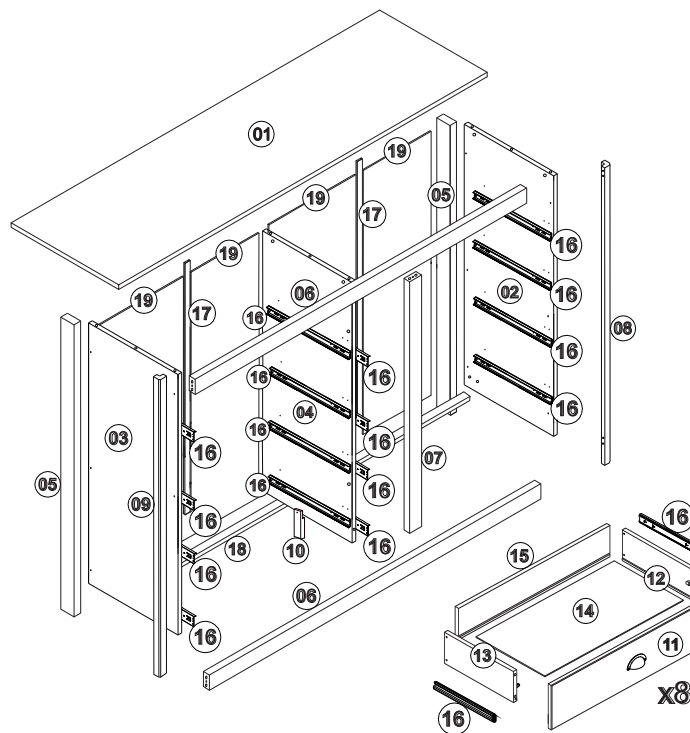

# INSTRUÇÃO DE MONTAGEM

### LISTA DE PEÇAS

	QT
1-TAMPO 9102.01V	01
2-LATERAL DIREITA 9101.52BB	01
3- LATERAL ESQUERDA 9101.53BB	01
4-DIVISORIA 9102.58BB	01
5- PÉ TRASEIRO 9101.07BB	02
6-TRAVESSA FRONTAL HORIZONTAL 9102.02BB	02
7-TRAVESSA FRONTAL VERTICAL 9102.09BB	01
8- PÉ FRONTAL DIREITO 9101.05BB	01
9- PÉ FRONTAL ESQUERDO 9101.06BB	01
10- PÉ CENTRAL 9104.17	01
11- FRENTE GAVETA 9102.04BB	08
12- LATERAL GAVETA DIREITA 9101.62BB	08
13-LATERAL GAVETA ESQUERDA 9101.63BB	08
14-BASE GAVETA 9102.06BB	08
15-TRASEIRA GAVETA 9102.05BB	08
16-CORREDIÇAS	16
17- PERFIL 5947	02
18- TRAVESSA TRASEIRA INFERIOR 9102.07	01
19- FORRO RASEIRO 9102.03BB	04

A

8,0x30 x59

B

x26

C

3,0x16 x16

D

4,0x30 x32

14

15

16

17

18