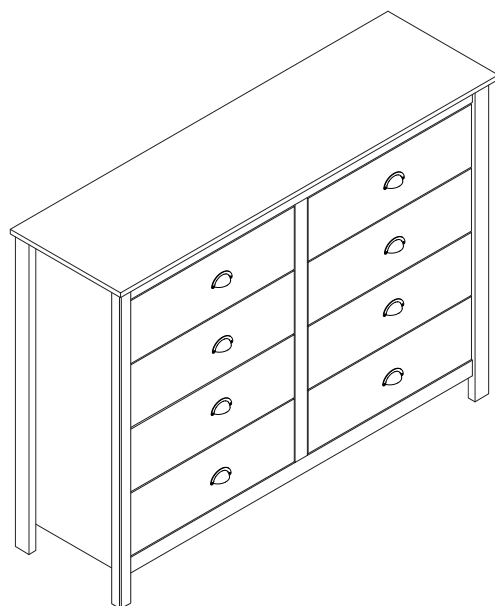

# INSTRUÇÃO DE MONTAGEM

### LISTA DE PEÇAS

	QT
1-TAMPO 9102.01V	01
2-LATERAL DIREITA 9101.52BB	01
3- LATERAL ESQUERDA 9101.53BB	01
4-DIVISORIA 9102.58BB	01
5- PÉ TRASEIRO 9101.07BB	02
6-TRAVESSA FRONTAL HORIZONTAL 9102.02BB	02
7-TRAVESSA FRONTAL VERTICAL 9102.09BB	01
8- PÉ FRONTAL DIREITO 9101.05BB	01
9- PÉ FRONTAL ESQUERDO 9101.06BB	01
10- PÉ CENTRAL 9104.17	01
11- FRENTE GAVETA 9102.04BB	08
12- LATERAL GAVETA DIREITA 9101.62BB	08
13-LATERAL GAVETA ESQUERDA 9101.63BB	08
14-BASE GAVETA 9102.06BB	08
15-TRASEIRA GAVETA 9102.05BB	08
16-CORREDIÇAS	16
17- PERFIL 5947	02
18- TRAVESSA TRASEIRA INFERIOR 9102.07	01
19- FORRO RASEIRO 9102.03BB	04

A

8,0x30 x59

B

x26

C

3,0x16 x16

D

4,0x30 x32