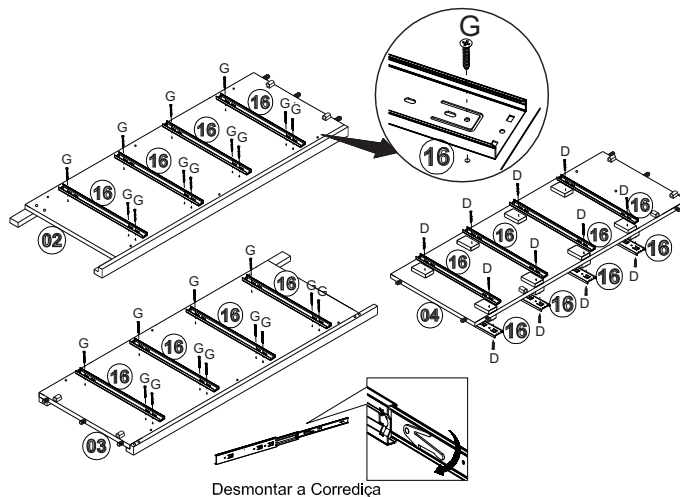

### LISTA DE PEÇAS

	QT
1-TAMPO 9102.01V	01
2-LATERAL DIREITA 9101.52BB	01
3- LATERAL ESQUERDA 9101.53BB	01
4-DIVISORIA 9102.58BB	01
5- PÉ TRASEIRO 9101.07BB	02
6-TRAVESSA FRONTAL HORIZONTAL 9102.02BB	02
7-TRAVESSA FRONTAL VERTICAL 9102.09BB	01
8- PÉ FRONTAL DIREITO 9101.05BB	01
9- PÉ FRONTAL ESQUERDO 9101.06BB	01
10- PÉ CENTRAL 9104.17	01
11- FRENTE GAVETA 9102.04BB	08
12- LATERAL GAVETA DIREITA 9101.62BB	08
13-LATERAL GAVETA ESQUERDA 9101.63BB	08
14-BASE GAVETA 9102.06BB	08
15-TRASEIRA GAVETA 9102.05BB	08
16-CORREDIÇAS	16
17- PERFIL 5947	02
18- TRAVESSA TRASEIRA INFERIOR 9102.07	01
19- FORRO RASEIRO 9102.03BB	04

4,0 x 40 x01

N

x05

1

2

3

4

5

6

7

8

9

10

11

12

13