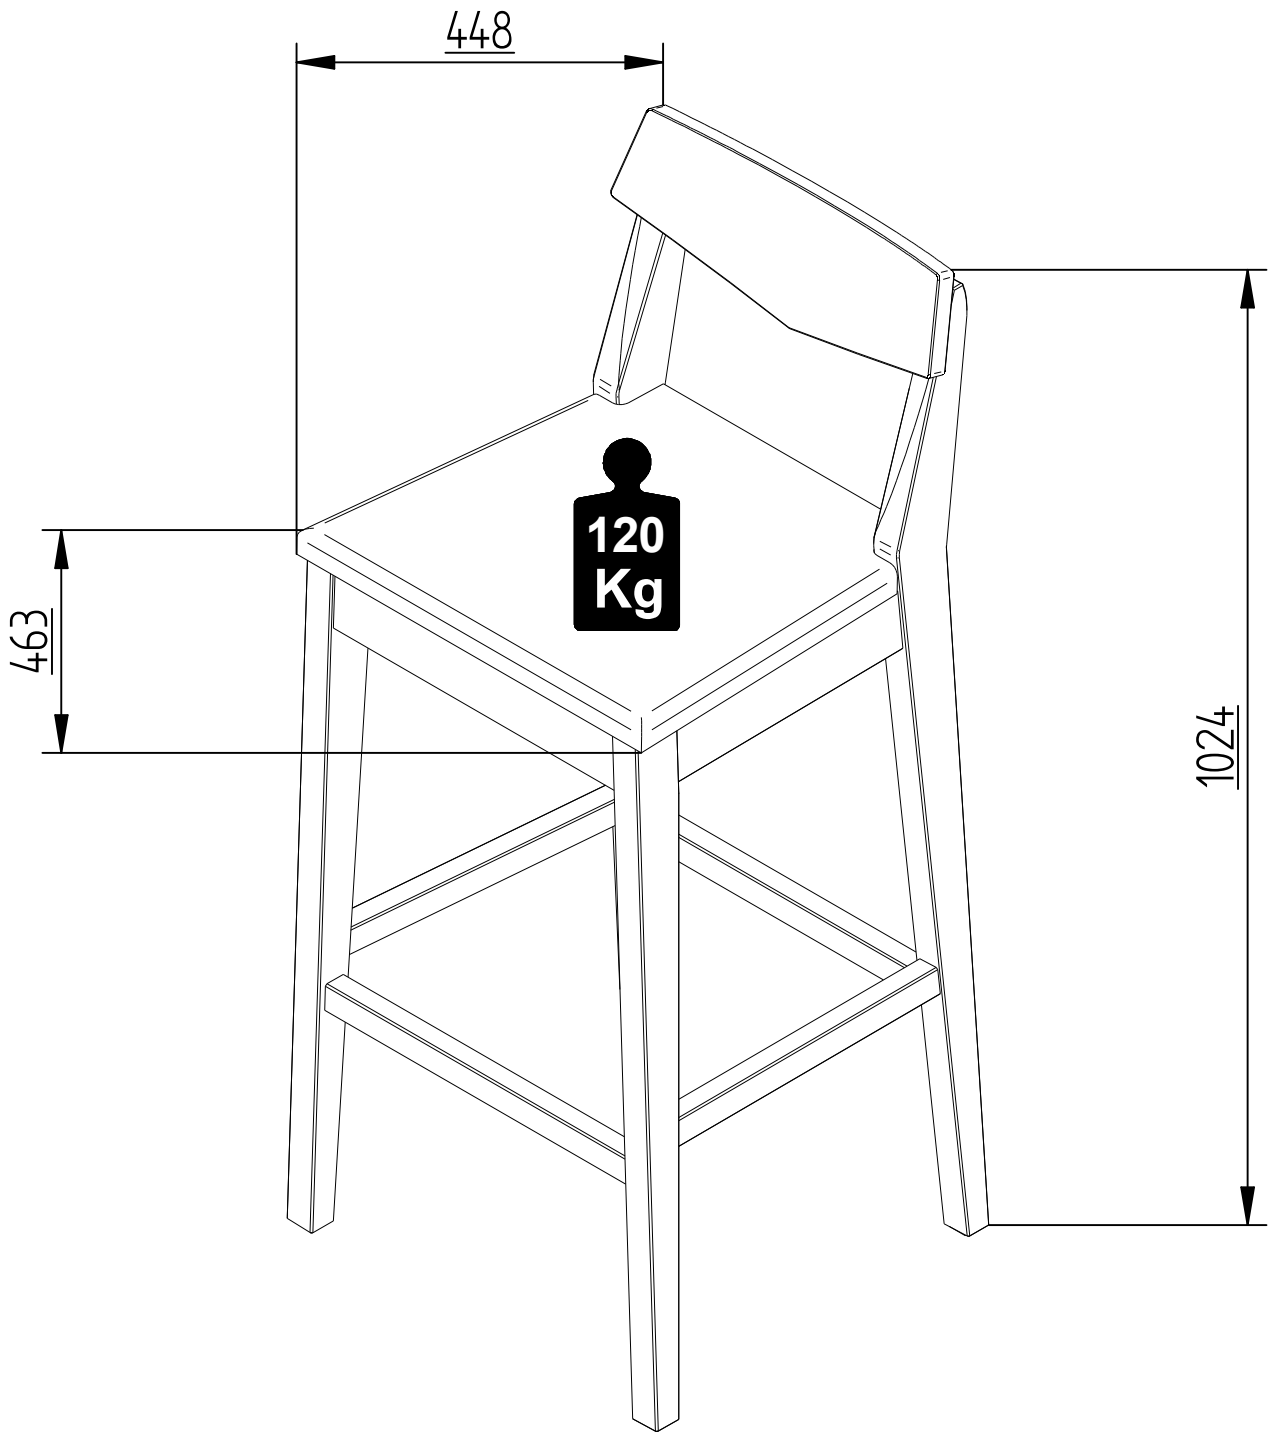

ARTEMOBILI

móveis com encaixe perfeito

Banqueta/Taburete/Stool Loop

Manual de Montagem, Instalação e Uso do Produto
Manual de Montaje, Instalación y Uso del Producto
Assembly Instructions, Installation and Product Use