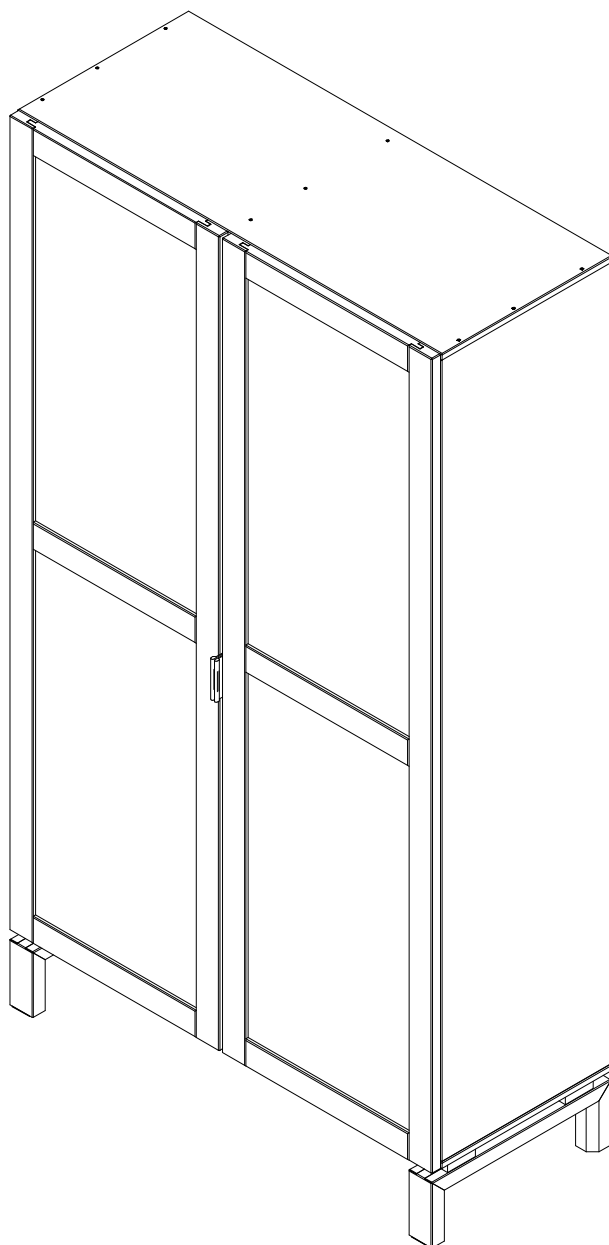

Manual de Montagem, Instalação e Uso do Produto

ARTEMOBILI
móveis com encaixe perfeito

Cristaleira Piazza

A - 8x20 - 8x

B - 8x30 - 36x

C - 3,5x30 - 26x

D - 3,5x14 - 37x

E - 3,5x25 - 14x