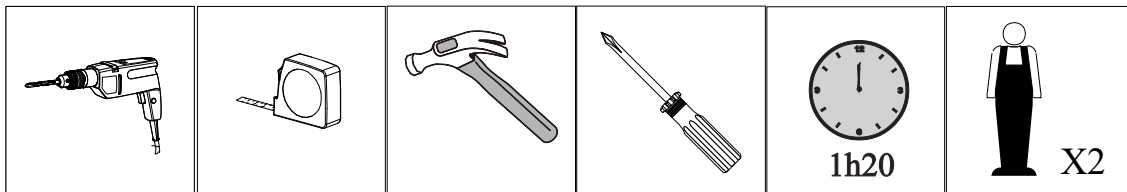

Manual de Montagem, Instalação e Uso do Produto

ARTEMOBILI
móveis com encaixe perfeito

Cristaleira Piazza

A - 8x20 - 8x

B - 8x30 - 36x

C - 3,5x30 - 26x

D - 3,5x14 - 37x

E - 3,5x25 - 14x