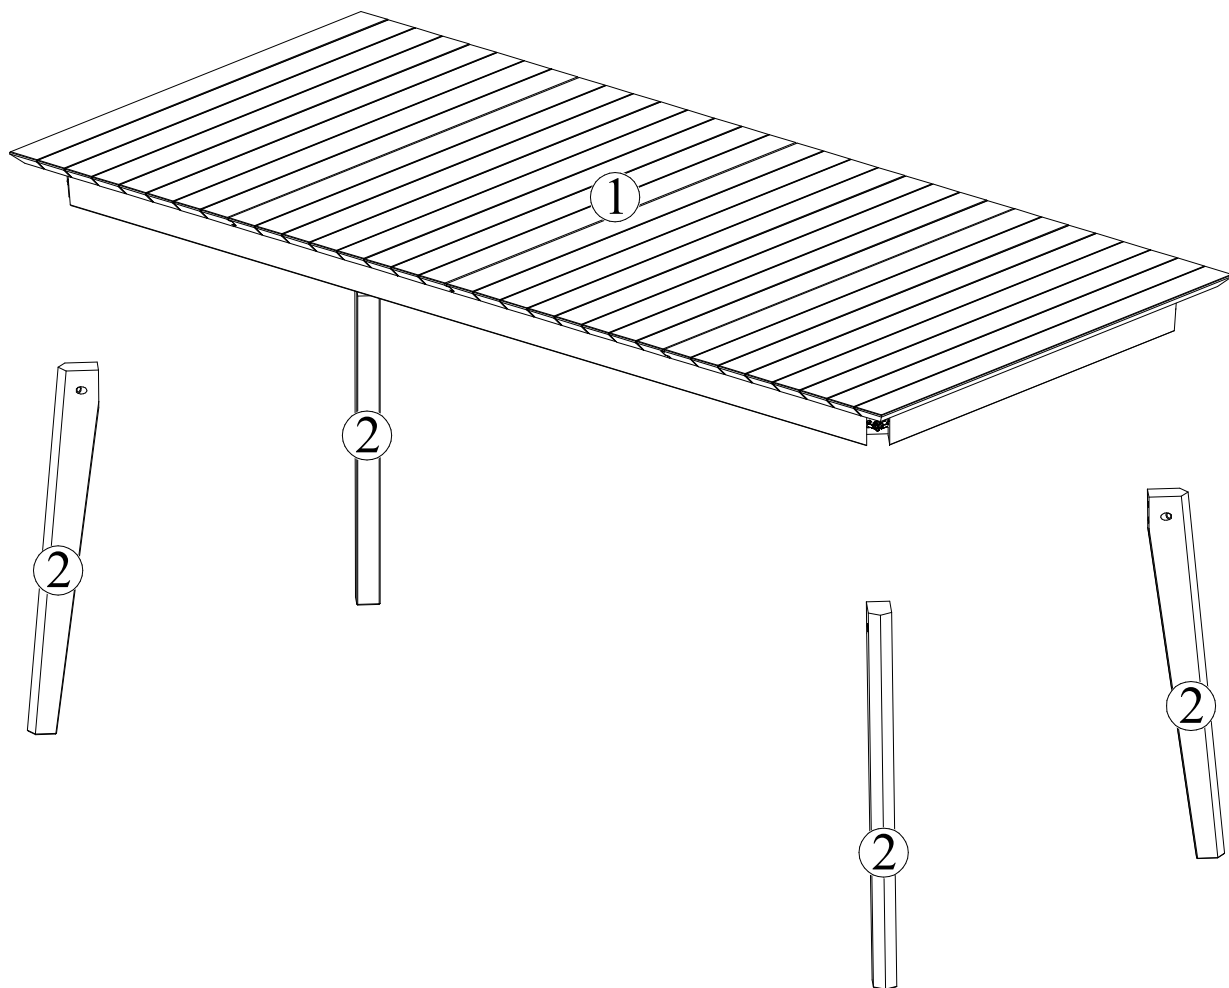

ARTEMOBILI

móveis com encaixe perfeito

Mesa/Table Less

Manual de Montagem, Instalação e Uso do Produto
Manual de Montaje, Instalación y Uso del Producto
Assembly Instructions, Installation and Product Use

1	(1x)	2200 x 1000 x 104
2	(4x)	741 x 82 x 44

A - 5/16x100 - 8x

B - 1/4x50 - 8x

C - 8x

D - 30x30 - 4x

E - 1x

F - 1x

1