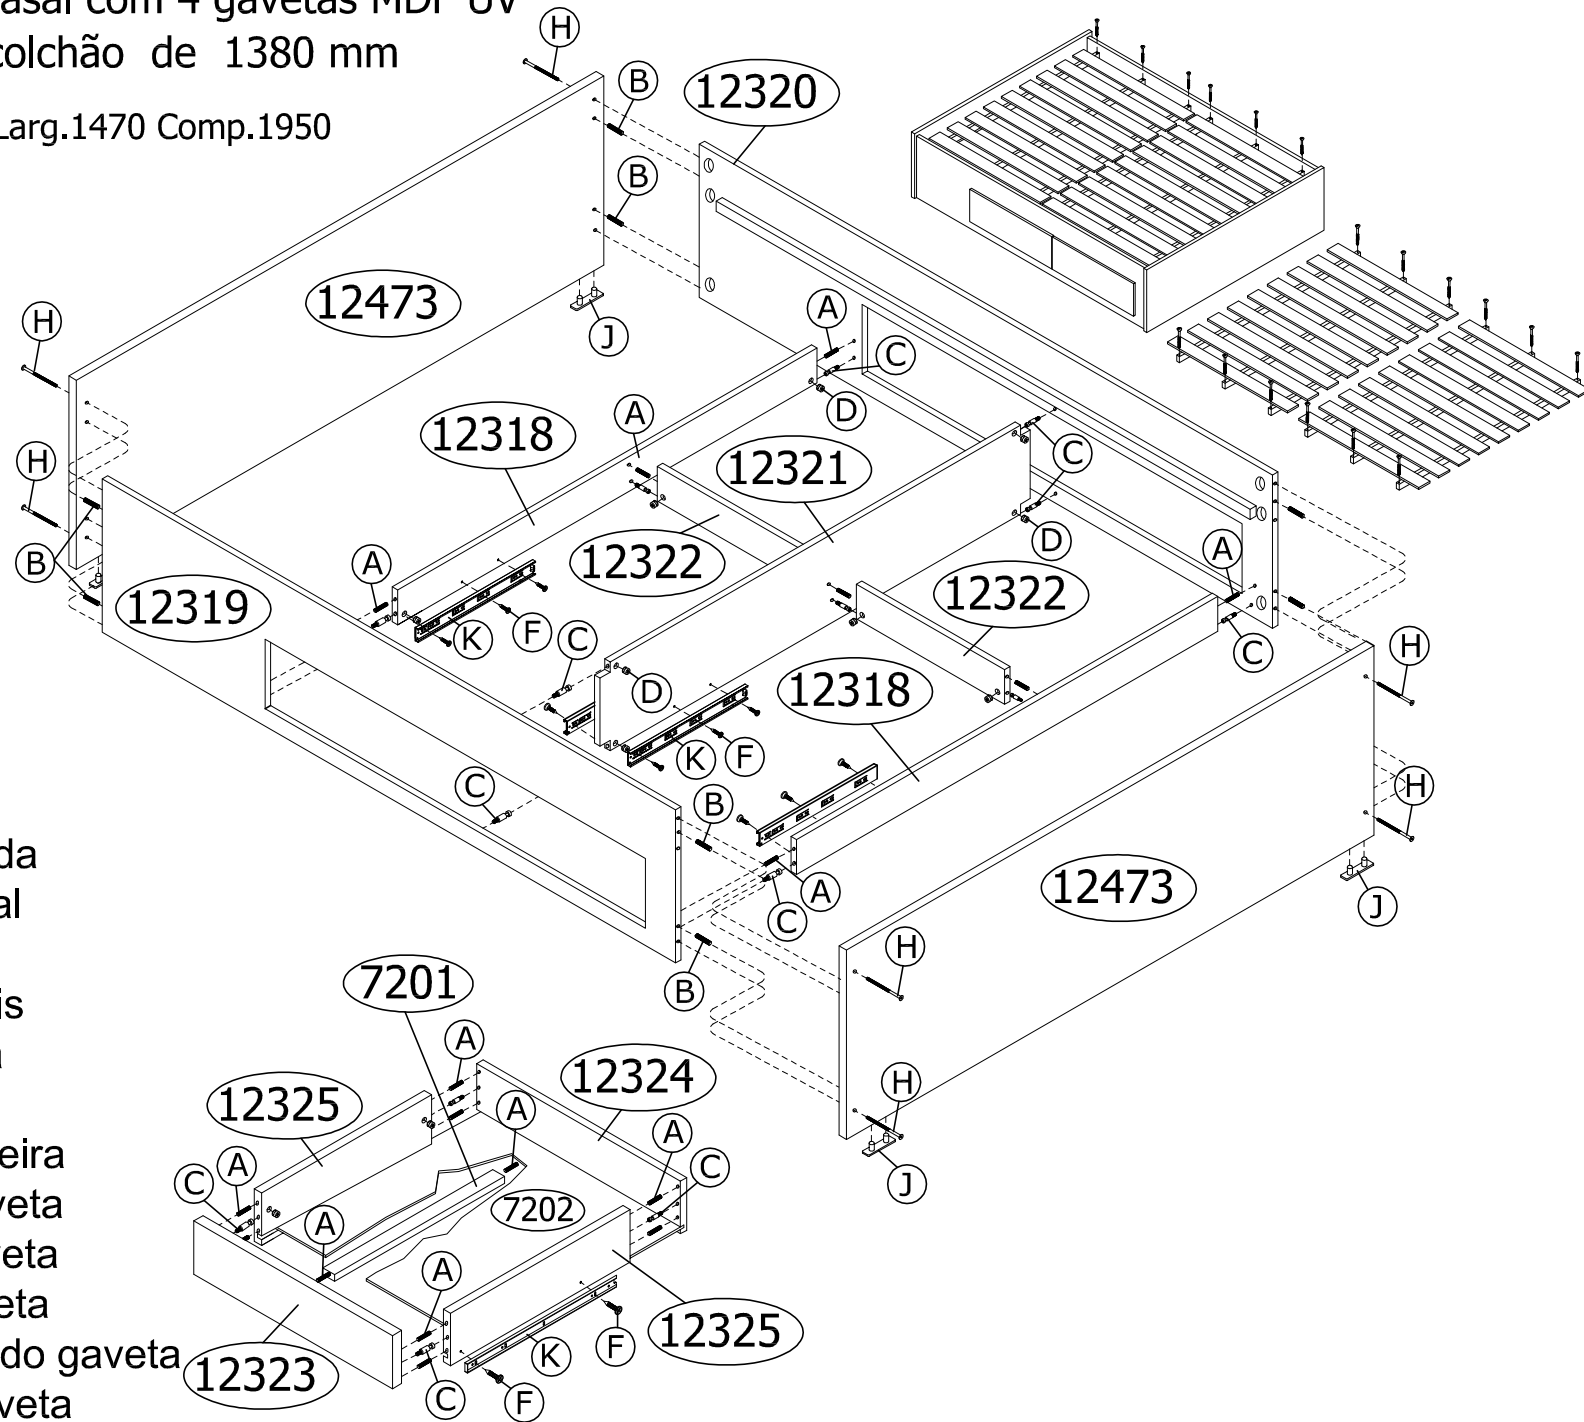

Ref.2224 Cama turca de casal com 4 gavetas MDF UV
Para colchão de 1380 mm

Alt.460 Larg.1470 Comp.1950

Ferragem		Quat.
A	6 x 30mm	48
B	8 x 30mm	08
C	Minifix	28
D	Tambor	28
E	Ø 19 mm	24
F	3,5 x 14 cp	50
G	4,5 x 60cc	12
H	1/4 x 3,1/2	08
I	Porca Elíptica 1/4	08
J	Sapata 15x60	04
K	400 mm	04

Ordem	Nº	Descrição
1	12319	Lateral esquerda
2	12321	Divisória central
3	12322	Travessa
4	12318	Colunas laterais
5	12320	Lateral direita
6	12473	Cabeceiras
7	-----	Lastro de madeira
8	12323	Frente de gaveta
9	12325	Lateral de gaveta
10	7202	Fundo de gaveta
11	7201	Reforço p/ fundo gaveta
12	12324	Traseiro de gaveta