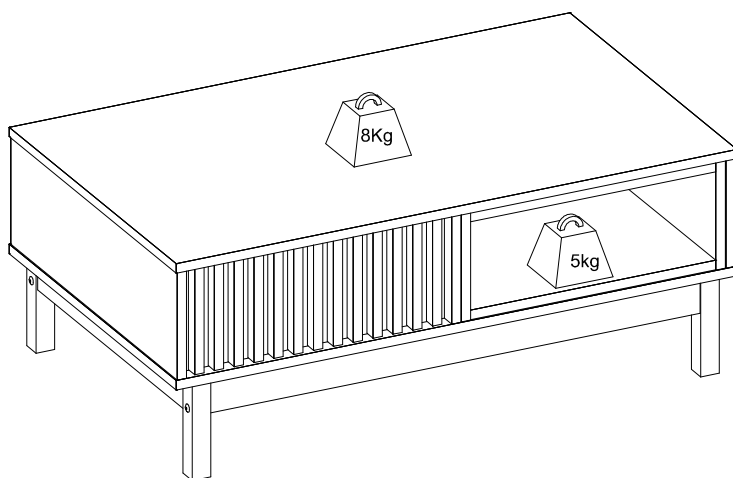

# LISTA DE PEÇAS

N° PEÇA	CÓD. FORNECEDOR	DESCRIÇÃO	QTD.	DIMENSÕES (mm)			PESO UNT (KG)
01	1527A0.001	Tampo	1	905	540	15	4,545
02	1527A0.002	Trava	4	396	70	15	0,258
03	1527A0.003	Base menor	2	496	396	15	1,834
04	1527A0.004	Base	1	905	540	15	4,545
05	1527A0.005	Lateral	2	538	170	15	0,851
06	1527A0.006	Ripado	2	428	170	35	1,119
07	1527A0.007	Lateral interna	4	498	170	15	0,787
08	1527A0.008	Divisão	1	538	170	15	0,851