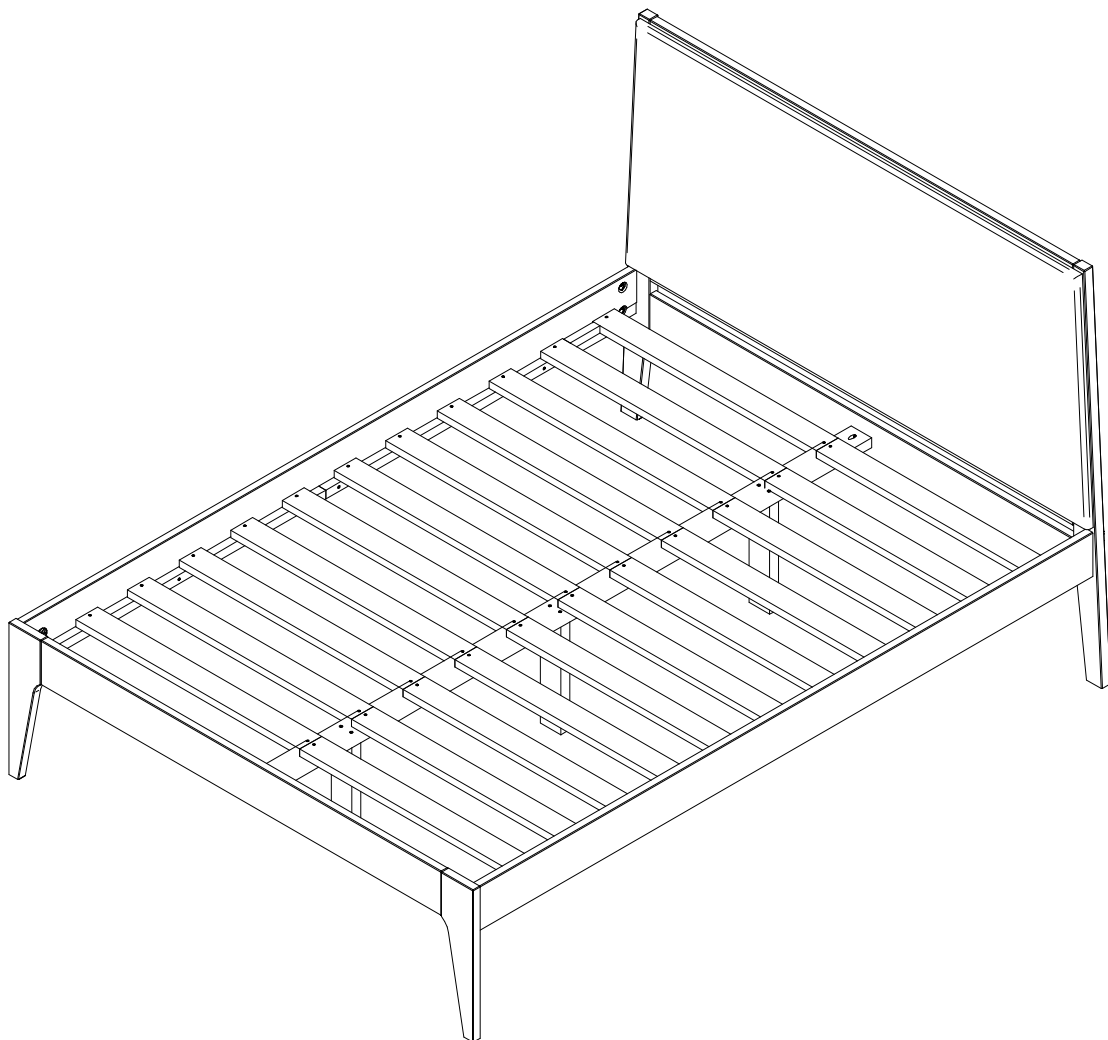

ARTEMOBILI

móveis com encaixe perfeito

Cama de Casal/Cama Matrimonial/Double Bed Happy

Manual de Montagem, Instalação e Uso do Produto
Manual de Montaje, Instalación y Uso del Producto
Assembly Instructions, Installation and Product Use

1	(1x)	1445 x 668 x 18
2	(1x)	1320 x 100 x 22
3	(2x)	1320 x 65 x 24
4	(1x)	575 x 65 x 24
5	(1x)	1100 x 90 x 28
6	(1x)	1100 x 90 x 28
7	(1x)	1250 x 120 x 22
8	(1x)	1912 x 64 x 25
9	(3x)	291 x 64 x 28
10	(1x)	1910 x 120 x 44
11	(1x)	1910 x 120 x 44
12	(1x)	412 x 100 x 24
13	(1x)	412 x 100 x 24
14	(24x)	698 x 68 x 20

A - 8x30 - 4x

B - 10x40 - 30x

C - 3,5x30 - 48x

D - 3,5x30 - 16x

E - 3,5x40 - 12x

F - 1/4x70 - 4x

G - 2x

H - 20x20 - 7x