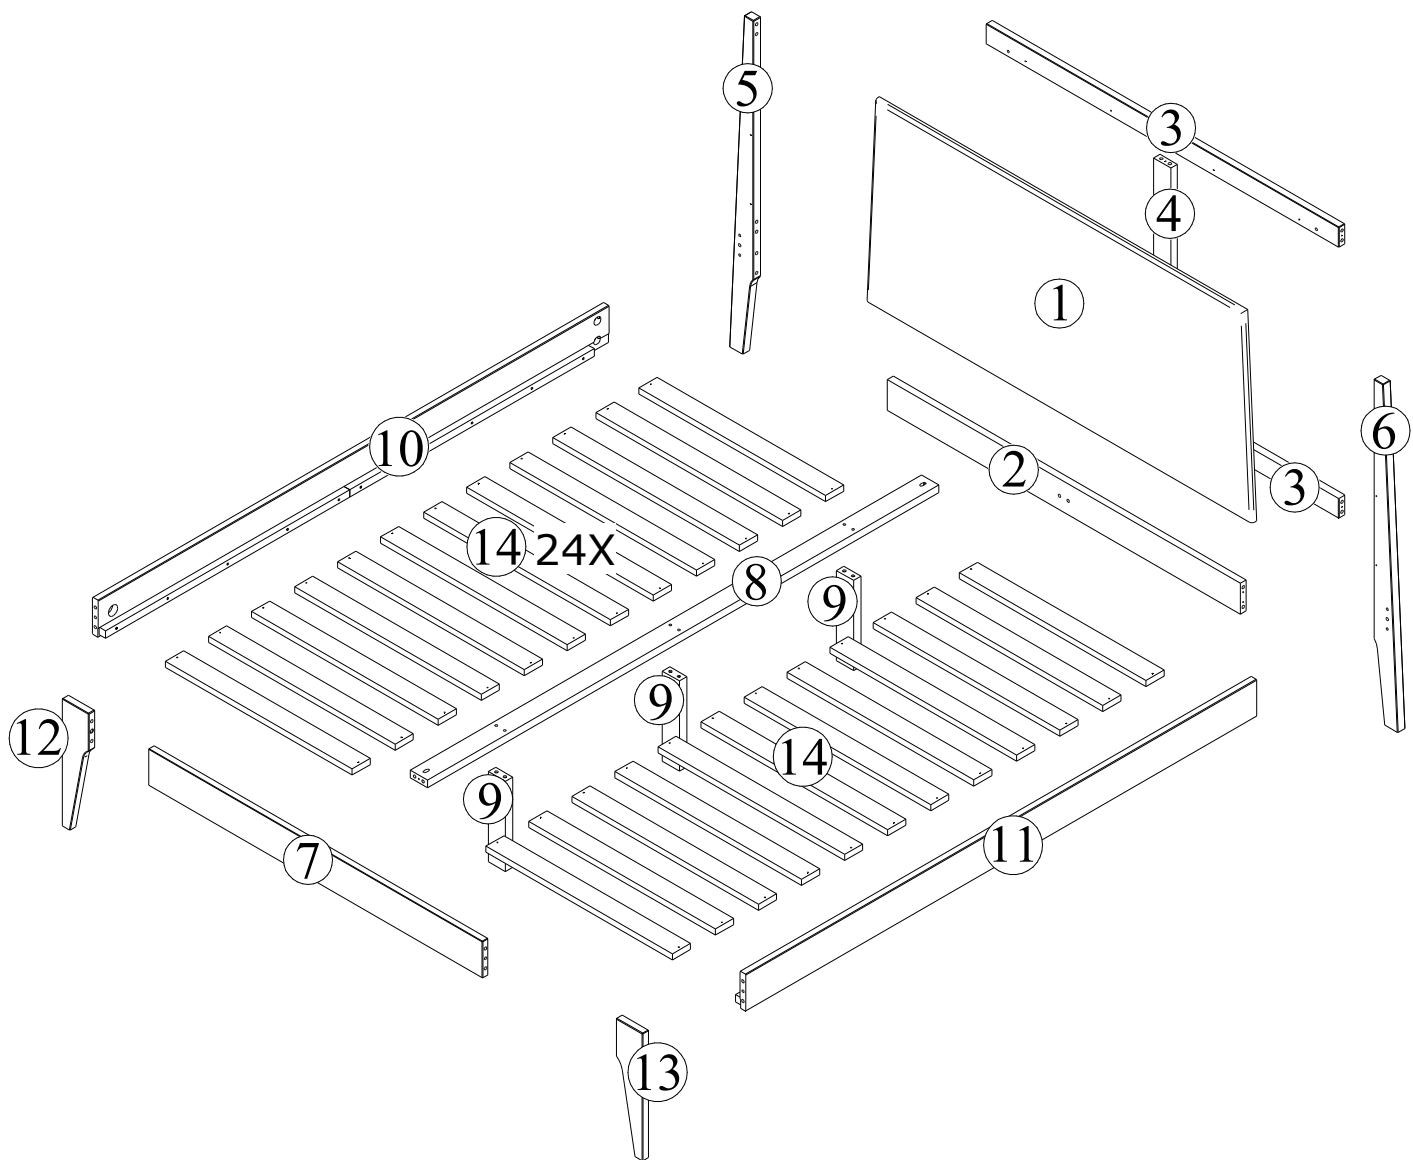

ARTEMOBILI

móveis com encaixe perfeito

Cama de Casal/Cama Matrimonial/Double Bed Happy

Manual de Montagem, Instalação e Uso do Produto
Manual de Montaje, Instalación y Uso del Producto
Assembly Instructions, Installation and Product Use

1	(1x)	1445 x 668 x 18
2	(1x)	1320 x 100 x 22
3	(2x)	1320 x 65 x 24
4	(1x)	575 x 65 x 24
5	(1x)	1100 x 90 x 28
6	(1x)	1100 x 90 x 28
7	(1x)	1250 x 120 x 22
8	(1x)	1912 x 64 x 25
9	(3x)	291 x 64 x 28
10	(1x)	1910 x 120 x 44
11	(1x)	1910 x 120 x 44
12	(1x)	412 x 100 x 24
13	(1x)	412 x 100 x 24
14	(24x)	698 x 68 x 20

A - 8x30 - 4x

B - 10x40 - 30x

C - 3,5x30 - 48x

D - 3,5x30 - 16x

E - 3,5x40 - 12x

F - 1/4x70 - 4x

G - 2x

H - 20x20 - 7x