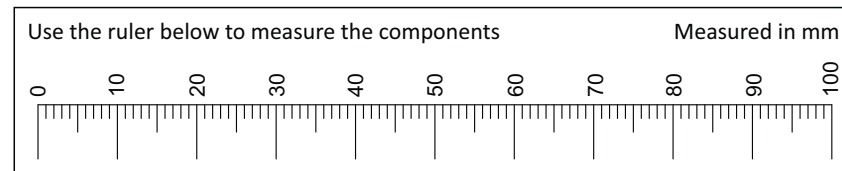

Revisão: 00
Data: 30/05/2022