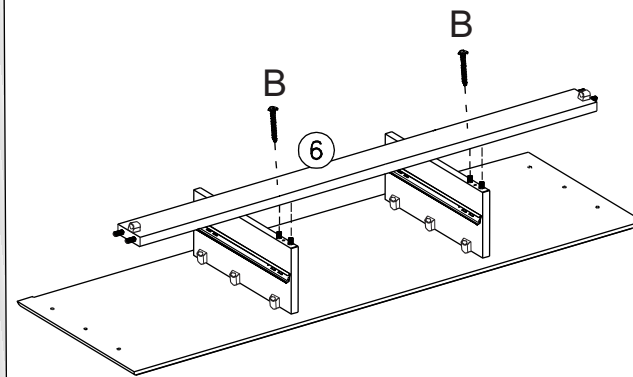

### Lista de peças Balcão QT.

Qtd.	Nome da Peça	Referência	QT.
01	1 Tampo	8926.01V	01
01	2 Lateral Esquerda	8925.55V	01
01	3 Lateral Direita	8925.54V	01
06	4 Corrediças	2867	06
03	5 Lateral Gaveta Direita	8925.50V	03
01	6 Travessa Horizontal	8926.07V	01
01	7 Travessa Vertical	8926.08V	01
02	8 Divisoria Gaveta	8925.56V	02
03	9 Traseira Gaveta	8926.09V	03
01	10 Base	8926.02V	01
02	11 Compensados	8926.14V	02
04	12 Pé	8392 / W: 8391	04
01	13 Prateleira	8926.03V	01
03	14 Portas	8926.15BB	03
01	15 Perfil	2993	01
03	16 Frente De Gaveta	8926.12BB	03
03	17 Lateral Gaveta Esquerda	8925.51V	03
03	18 Compensado Gaveta	8926.13V	03
01	19 Pé Central	7052.30	01

1

2

3

4

5

6

7

8