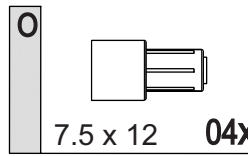

### Lista de peças Balcão QT.

Qtd.	Nome da Peça	Referência	QT.
01	1 Tampo	8926.01V	01
01	2 Lateral Esquerda	8925.55V	01
01	3 Lateral Direita	8925.54V	01
06	4 Corrediças	2867	06
03	5 Lateral Gaveta Direita	8925.50V	03
01	6 Travessa Horizontal	8926.07V	01
01	7 Travessa Vertical	8926.08V	01
02	8 Divisoria Gaveta	8925.56V	02
03	9 Traseira Gaveta	8926.09V	03
01	10 Base	8926.02V	01
02	11 Compensados	8926.14V	02
04	12 Pé	8392 / W: 8391	04
01	13 Prateleira	8926.03V	01
03	14 Portas	8926.15BB	03
01	15 Perfil	2993	01
03	16 Frente De Gaveta	8926.12BB	03
03	17 Lateral Gaveta Esquerda	8925.51V	03
03	18 Compensado Gaveta	8926.13V	03
01	19 Pé Central	7052.30	01