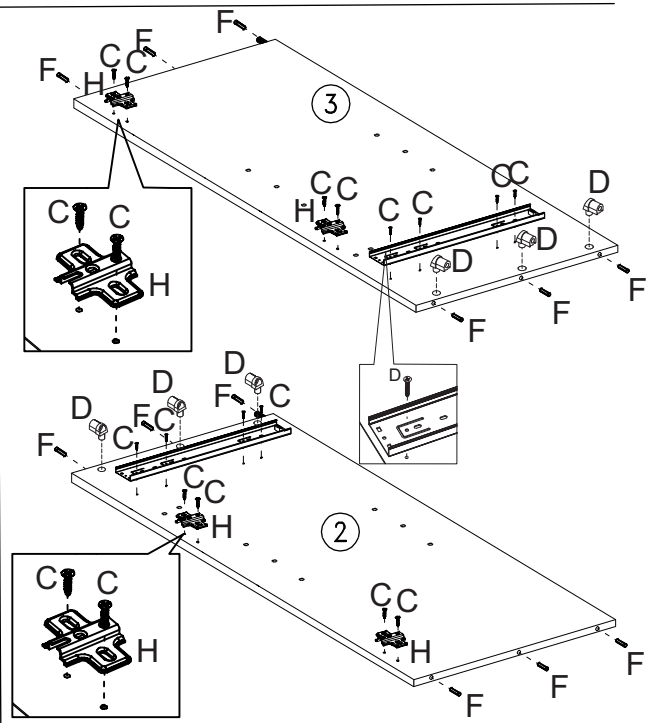

### Lista de peças Balcão QT.

Qtd.	Nome da Peça	Referência	QT.
01	1 Tampo	8926.01V	01
01	2 Lateral Esquerda	8925.55V	01
01	3 Lateral Direita	8925.54V	01
06	4 Corrediças	2867	06
03	5 Lateral Gaveta Direita	8925.50V	03
01	6 Travessa Horizontal	8926.07V	01
01	7 Travessa Vertical	8926.08V	01
02	8 Divisoria Gaveta	8925.56V	02
03	9 Traseira Gaveta	8926.09V	03
01	10 Base	8926.02V	01
02	11 Compensados	8926.14V	02
04	12 Pé	8392 / W: 8391	04
01	13 Prateleira	8926.03V	01
03	14 Portas	8926.15BB	03
01	15 Perfil	2993	01
03	16 Frente De Gaveta	8926.12BB	03
03	17 Lateral Gaveta Esquerda	8925.51V	03
03	18 Compensado Gaveta	8926.13V	03
01	19 Pé Central	7052.30	01

1

2

3

4

5

6

7

8