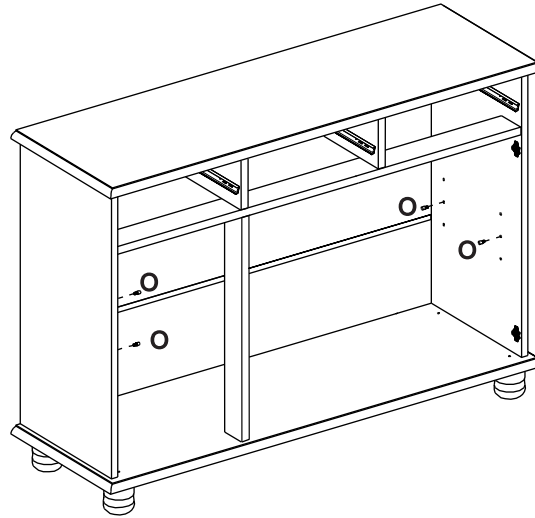

### Lista de peças Balcão QT.

Qtd.	Nome da Peça	Referência	QT.
01	1 Tampo	8926.01V	01
01	2 Lateral Esquerda	8925.55V	01
01	3 Lateral Direita	8925.54V	01
06	4 Corrediças	2867	06
03	5 Lateral Gaveta Direita	8925.50V	03
01	6 Travessa Horizontal	8926.07V	01
01	7 Travessa Vertical	8926.08V	01
02	8 Divisoria Gaveta	8925.56V	02
03	9 Traseira Gaveta	8926.09V	03
01	10 Base	8926.02V	01
02	11 Compensados	8926.14V	02
04	12 Pé	8392 / W: 8391	04
01	13 Prateleira	8926.03V	01
03	14 Portas	8926.15BB	03
01	15 Perfil	2993	01
03	16 Frente De Gaveta	8926.12BB	03
03	17 Lateral Gaveta Esquerda	8925.51V	03
03	18 Compensado Gaveta	8926.13V	03
01	19 Pé Central	7052.30	01

9

10

11

12

13

14

15

16