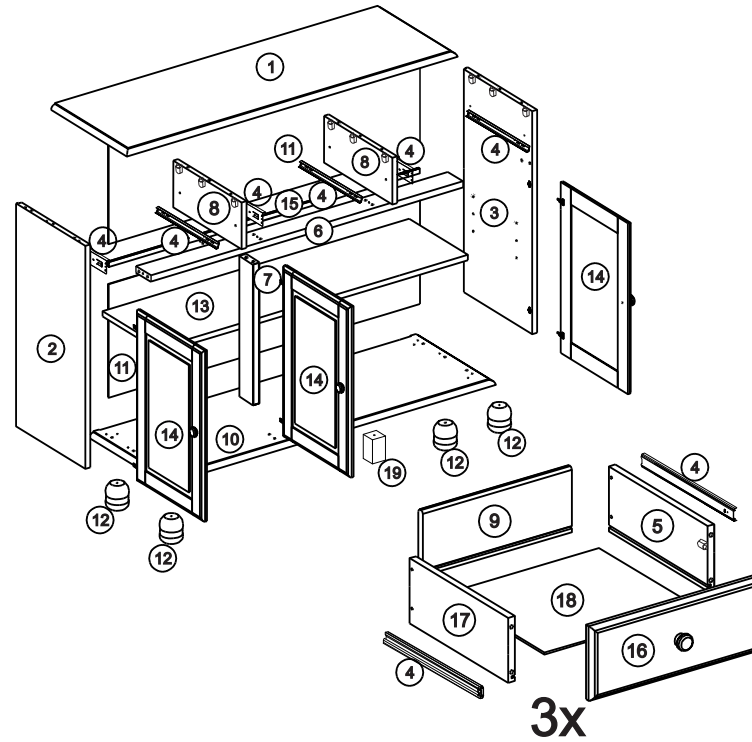

# INSTRUÇÃO DE MONTAGEM

### Lista de peças Balcão QT.

Qtd.	Nome da Peça	Referência	QT.
01	1 Tampo	8926.01V	01
01	2 Lateral Esquerda	8925.55V	01
01	3 Lateral Direita	8925.54V	01
06	4 Corrediças	2867	06
03	5 Lateral Gaveta Direita	8925.50V	03
01	6 Travessa Horizontal	8926.07V	01
01	7 Travessa Vertical	8926.08V	01
02	8 Divisoria Gaveta	8925.56V	02
03	9 Traseira Gaveta	8926.09V	03
01	10 Base	8926.02V	01
02	11 Compensados	8926.14V	02
04	12 Pé	8392 / W: 8391	04
01	13 Prateleira	8926.03V	01
03	14 Portas	8926.15BB	03
01	15 Perfil	2993	01
03	16 Frente De Gaveta	8926.12BB	03
03	17 Lateral Gaveta Esquerda	8925.51V	03
03	18 Compensado Gaveta	8926.13V	03
01	19 Pé Central	7052.30	01