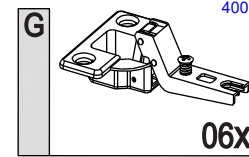

### Lista de peças Balcão QT.

Qtd.	Nome da Peça	Referência	QT.
01	1 Tampo	8926.01V	01
01	2 Lateral Esquerda	8925.55V	01
01	3 Lateral Direita	8925.54V	01
06	4 Corrediças	2867	06
03	5 Lateral Gaveta Direita	8925.50V	03
01	6 Travessa Horizontal	8926.07V	01
01	7 Travessa Vertical	8926.08V	01
02	8 Divisoria Gaveta	8925.56V	02
03	9 Traseira Gaveta	8926.09V	03
01	10 Base	8926.02V	01
02	11 Compensados	8926.14V	02
04	12 Pé	8392 / W: 8391	04
01	13 Prateleira	8926.03V	01
03	14 Portas	8926.15BB	03
01	15 Perfil	2993	01
03	16 Frente De Gaveta	8926.12BB	03
03	17 Lateral Gaveta Esquerda	8925.51V	03
03	18 Compensado Gaveta	8926.13V	03
01	19 Pé Central	7052.30	01