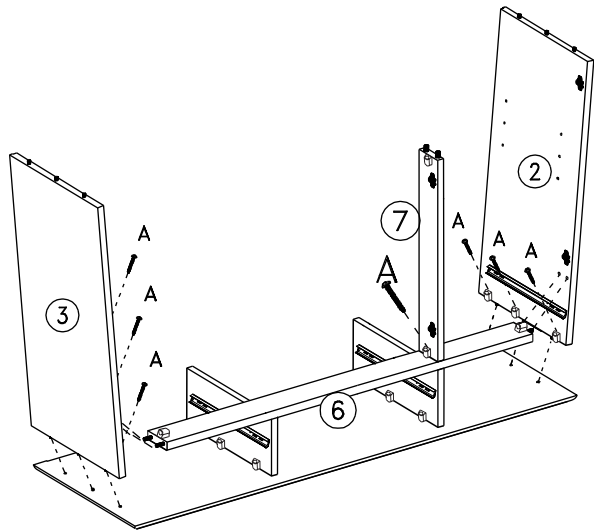

### Lista de peças Balcão QT.

Qtd.	Nome da Peça	Referência	QT.
01	1 Tampo	8926.01V	01
01	2 Lateral Esquerda	8925.55V	01
01	3 Lateral Direita	8925.54V	01
06	4 Corrediças	2867	06
03	5 Lateral Gaveta Direita	8925.50V	03
01	6 Travessa Horizontal	8926.07V	01
01	7 Travessa Vertical	8926.08V	01
02	8 Divisoria Gaveta	8925.56V	02
03	9 Traseira Gaveta	8926.09V	03
01	10 Base	8926.02V	01
02	11 Compensados	8926.14V	02
04	12 Pé	8392 / W: 8391	04
01	13 Prateleira	8926.03V	01
03	14 Portas	8926.15BB	03
01	15 Perfil	2993	01
03	16 Frente De Gaveta	8926.12BB	03
03	17 Lateral Gaveta Esquerda	8925.51V	03
03	18 Compensado Gaveta	8926.13V	03
01	19 Pé Central	7052.30	01

1

2

3

4

5

6

7

8