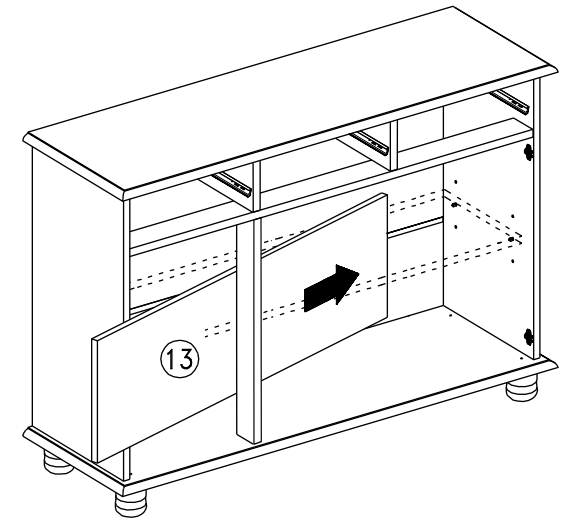

### Lista de peças Balcão QT.

Qtd.	Nome da Peça	Referência	QT.
01	1 Tampo	8926.01V	01
01	2 Lateral Esquerda	8925.55V	01
01	3 Lateral Direita	8925.54V	01
06	4 Corrediças	2867	06
03	5 Lateral Gaveta Direita	8925.50V	03
01	6 Travessa Horizontal	8926.07V	01
01	7 Travessa Vertical	8926.08V	01
02	8 Divisoria Gaveta	8925.56V	02
03	9 Traseira Gaveta	8926.09V	03
01	10 Base	8926.02V	01
02	11 Compensados	8926.14V	02
04	12 Pé	8392 / W: 8391	04
01	13 Prateleira	8926.03V	01
03	14 Portas	8926.15BB	03
01	15 Perfil	2993	01
03	16 Frente De Gaveta	8926.12BB	03
03	17 Lateral Gaveta Esquerda	8925.51V	03
03	18 Compensado Gaveta	8926.13V	03
01	19 Pé Central	7052.30	01

9

10

11

12

13

14

15

16