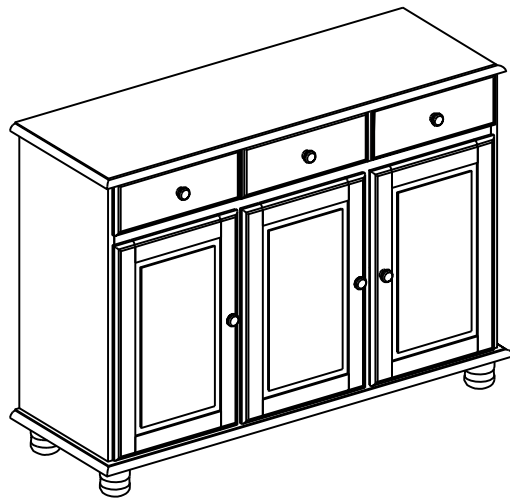

# INSTRUÇÃO DE MONTAGEM

## Balcão 3 Portas Rubi

Ref.: 8927

**90 min.**

### Lista de peças Balcão QT.

Qtd.	Nome da Peça	Referência	QT.
01	1 Tampo	8926.01V	01
01	2 Lateral Esquerda	8925.55V	01
01	3 Lateral Direita	8925.54V	01
06	4 Corrediças	2867	06
03	5 Lateral Gaveta Direita	8925.50V	03
01	6 Travessa Horizontal	8926.07V	01
01	7 Travessa Vertical	8926.08V	01
02	8 Divisoria Gaveta	8925.56V	02
03	9 Traseira Gaveta	8926.09V	03
01	10 Base	8926.02V	01
02	11 Compensados	8926.14V	02
04	12 Pé	8392 / W: 8391	04
01	13 Prateleira	8926.03V	01
03	14 Portas	8926.15BB	03
01	15 Perfil	2993	01
03	16 Frente De Gaveta	8926.12BB	03
03	17 Lateral Gaveta Esquerda	8925.51V	03
03	18 Compensado Gaveta	8926.13V	03
01	19 Pé Central	7052.30	01