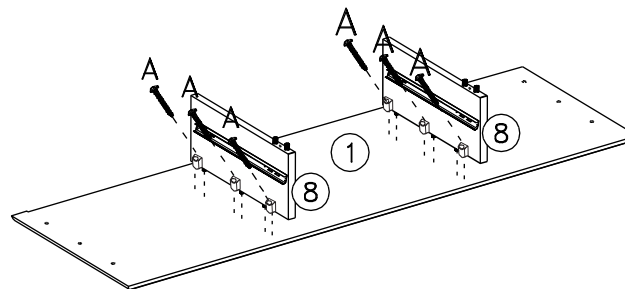

### Lista de peças Balcão QT.

Qtd.	Nome da Peça	Referência	QT.
01	1 Tampo	8926.01V	01
01	2 Lateral Esquerda	8925.55V	01
01	3 Lateral Direita	8925.54V	01
06	4 Corrediças	2867	06
03	5 Lateral Gaveta Direita	8925.50V	03
01	6 Travessa Horizontal	8926.07V	01
01	7 Travessa Vertical	8926.08V	01
02	8 Divisoria Gaveta	8925.56V	02
03	9 Traseira Gaveta	8926.09V	03
01	10 Base	8926.02V	01
02	11 Compensados	8926.14V	02
04	12 Pé	8392 / W: 8391	04
01	13 Prateleira	8926.03V	01
03	14 Portas	8926.15BB	03
01	15 Perfil	2993	01
03	16 Frente De Gaveta	8926.12BB	03
03	17 Lateral Gaveta Esquerda	8925.51V	03
03	18 Compensado Gaveta	8926.13V	03
01	19 Pé Central	7052.30	01

1

2

3

4

5

6

7

8